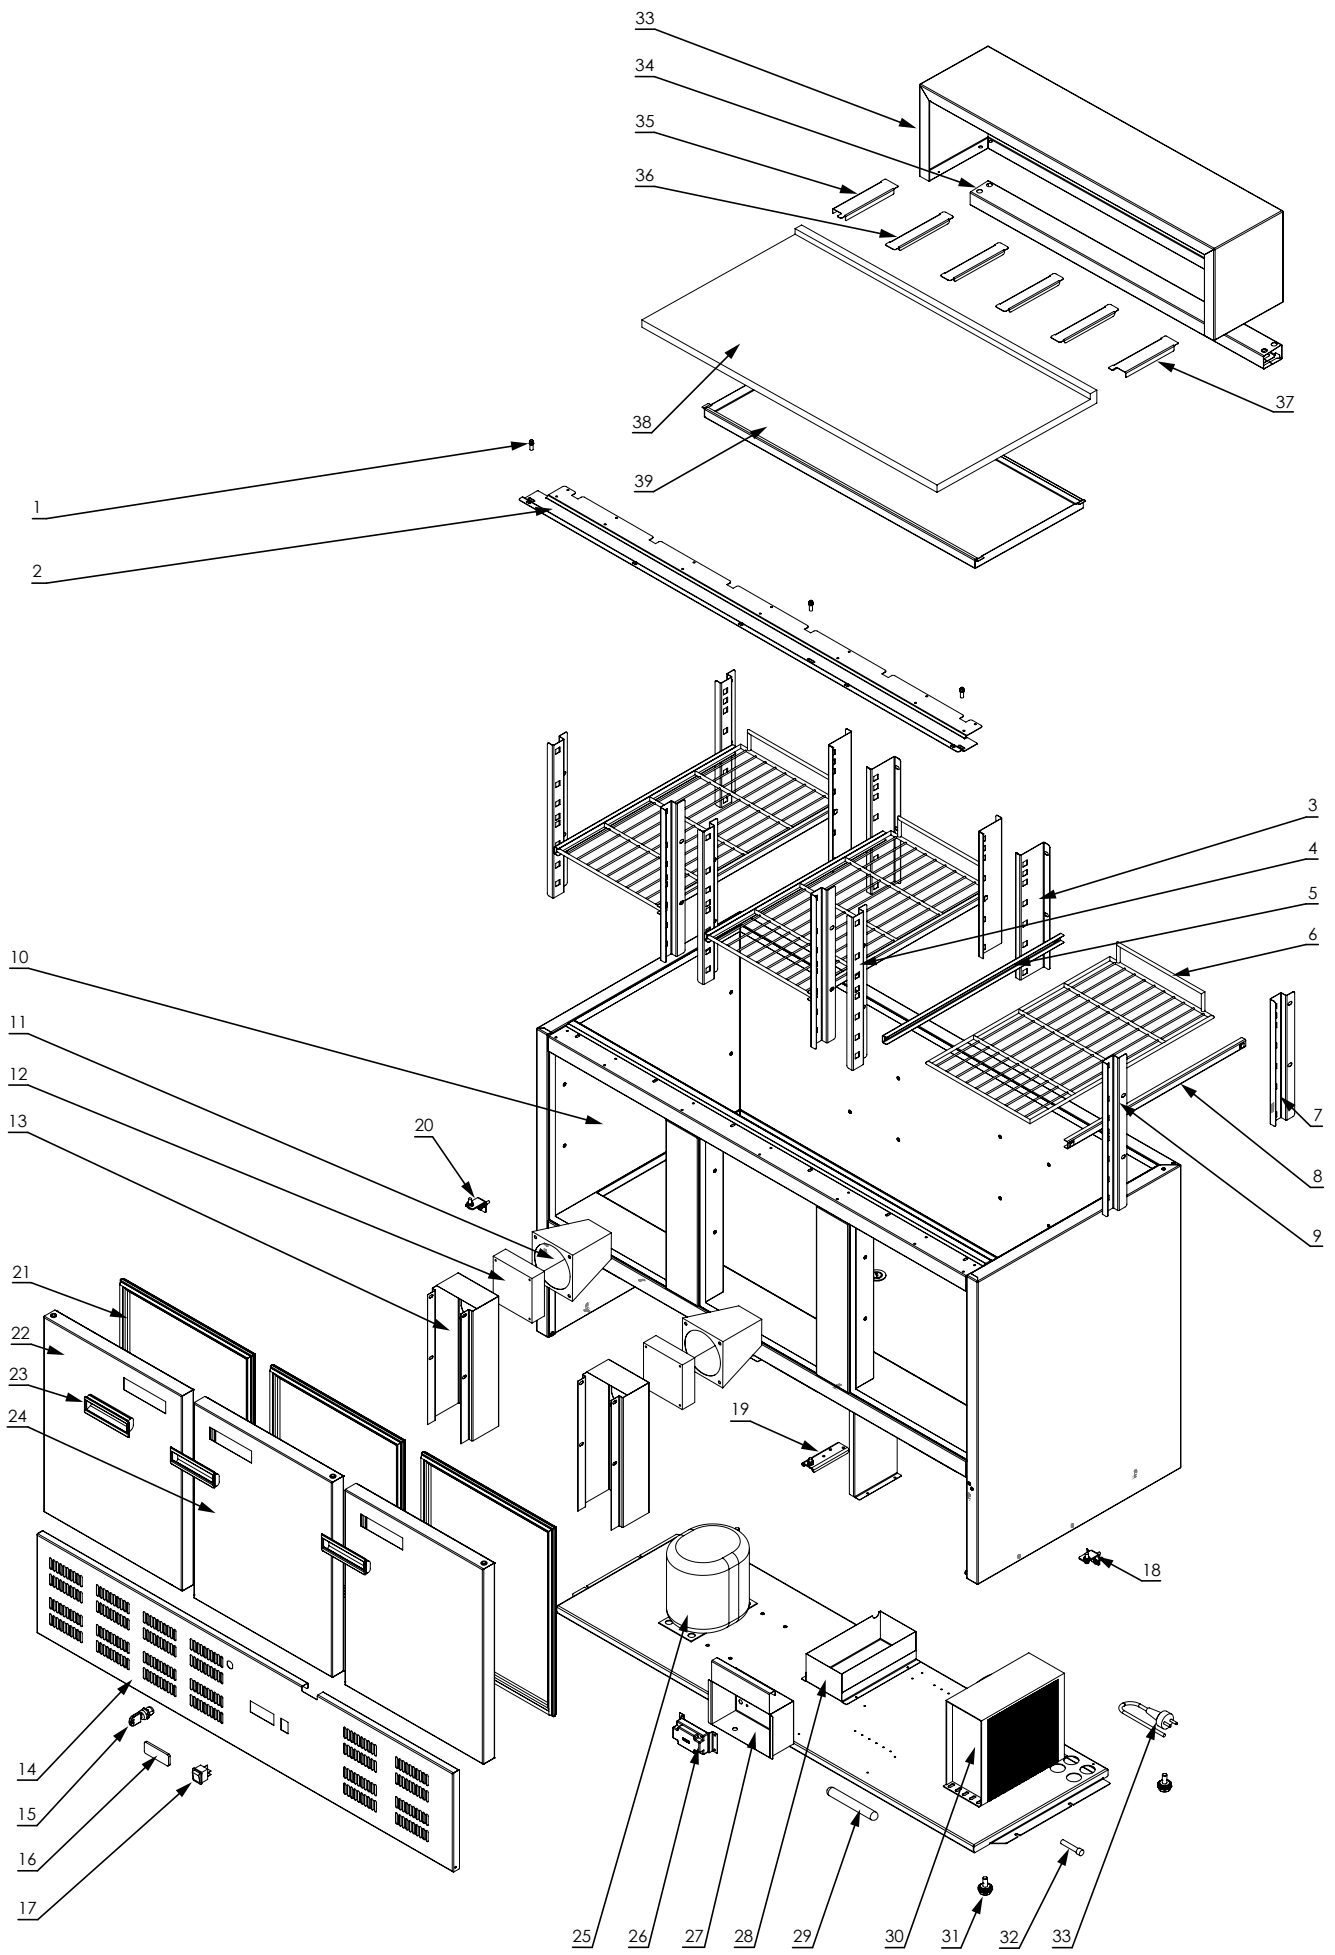

Stół chłodniczy

MODEL: 843032

LP.	Numer katalogowy	Nazwa części
1	V843032-01	Zawias górny drzwi
2	V843032-02	Wspornik
3	V843032-03	Wspornik prowadnicy lewy większy
4	V843032-04	Wspornik prowadnicy lewy mniejszy
5	V843032-05	Prowadnica lewa
6	V843032-06	Ruszt
7	V843032-07	Wspornik prowadnicy prawy większy
8	V843032-08	Prowadnica prawa
9	V843032-09	Wspornik prowadnicy prawy mniejszy
10	V843032-10	Korpus
11	V843032-11	Tunel nawiewu
12	V843032-12	Wentylator
13	V843032-13	Ośłona wentylatora
14	V843032-14	Panel stołu
15	V843032-15	Zamek meblowy
16	V843032-16	Sterownik
17	V843032-17	Wyłącznik
18	V843032-18	Zawias dolny prawy
19	V843032-19	Zawias dolny środkowy
20	V843032-20	Zawias dolny lewy
21	V843032-21	Uszczelka drzwi
22	V843032-22	Drzwi lewe
23	V843032-23	Uchwyt szary
24	V843032-24	Drzwi prawe
25	V843032-25	Sprężarka
26	V843032-26	Kostka przyłączeniowa
27	V843032-27	Puszka elektryki
28	V843032-28	Pojemnik na skropliny
29	V843032-29	Filtr
30	V843032-30	Skraplacz
31	V843032-31	Stopka
32	V843032-32	Zawór Dostępu
33	V843032-33	Przewód przyłączeniowy
34	V843032-34	Nadstawa
35	V843032-35	Wspornik nadstawy
36	V843032-36	Wspornik lewy
37	V843032-37	Wspornik pod GN środkowy
38	V843032-38	Wspornik prawy
39	V843032-39	Błat
40	V843032-40	Przekładka