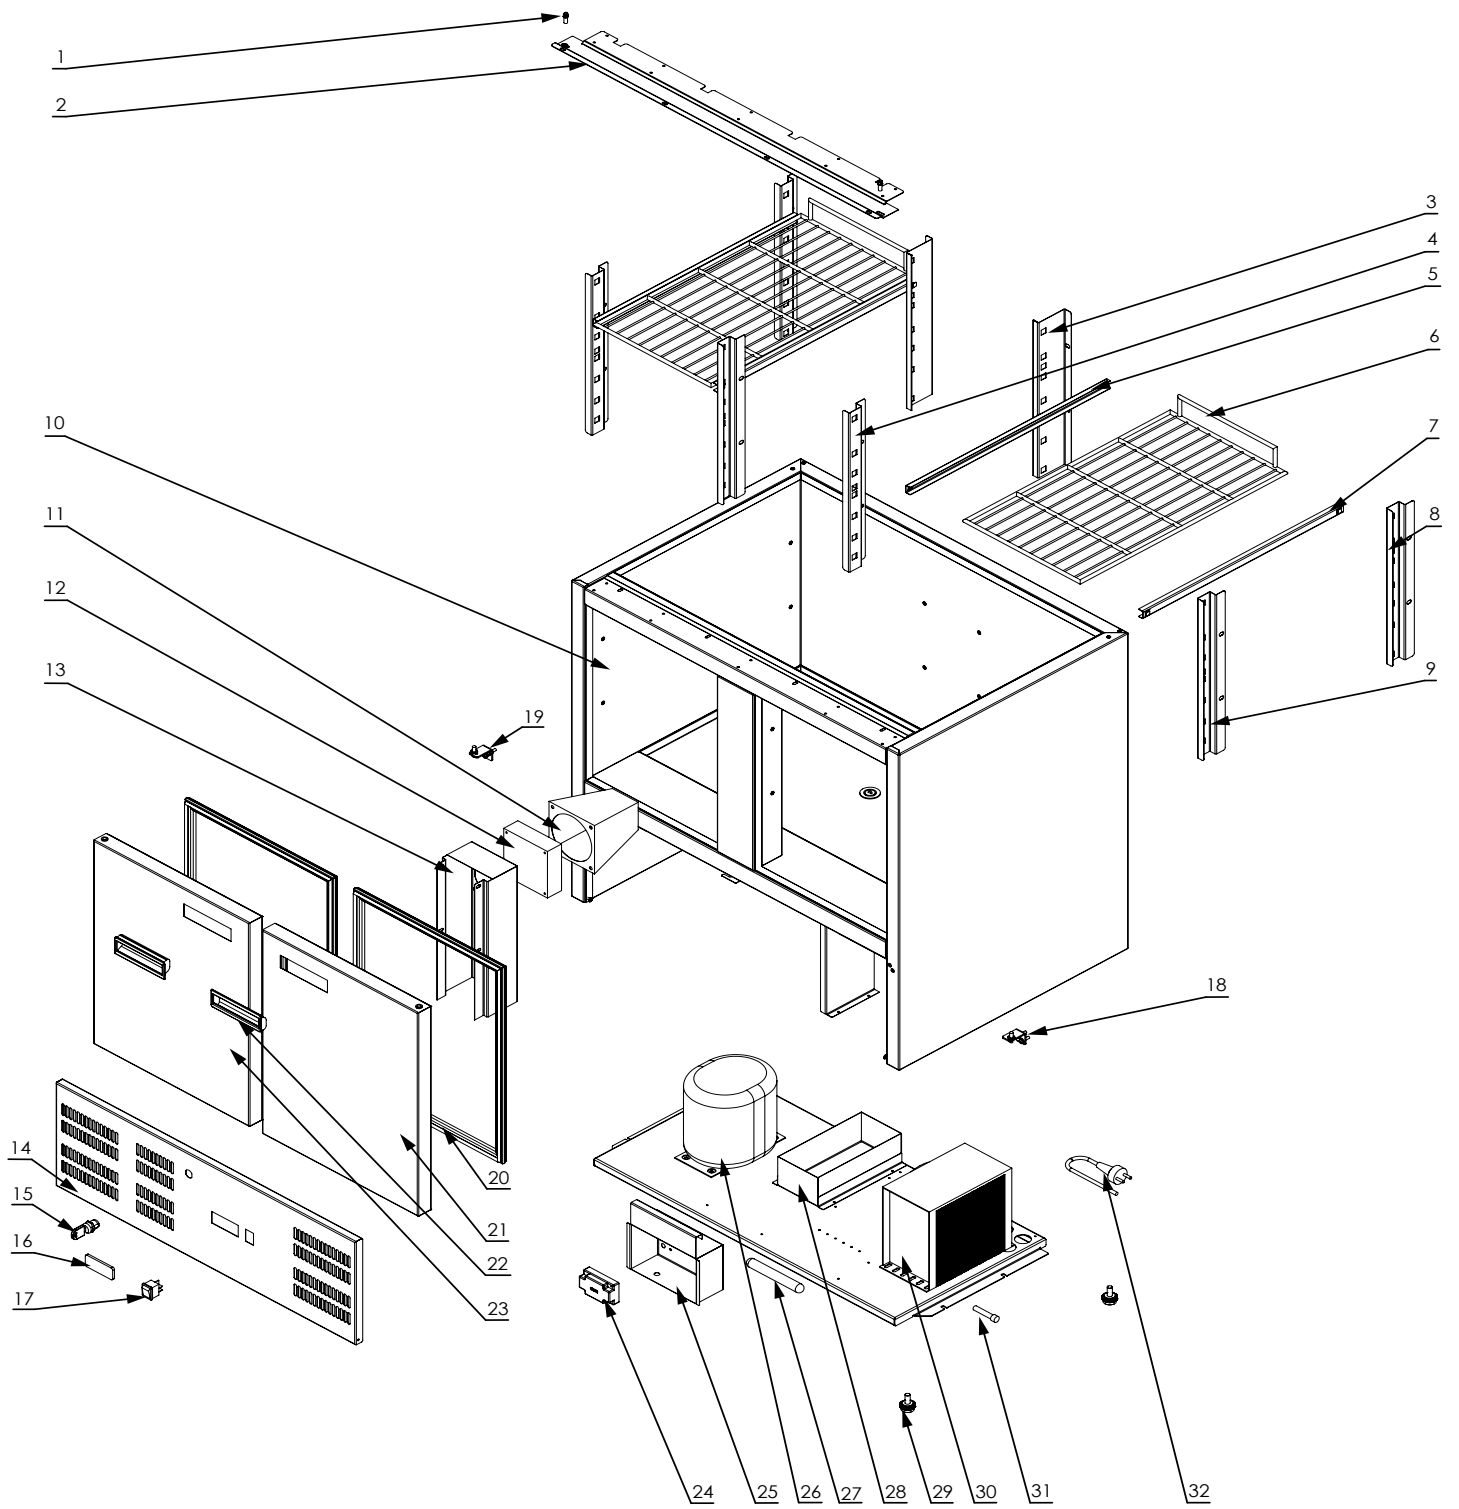

Stół chłodniczy

MODEL: 842029

LP.	Numer katalogowy	Nazwa części
1	V842029-01	Zawias górny drzwi
2	V842029-02	Wspornik
3	V842029-03	Wspornik prowadnicy lewej większy
4	V842029-04	Wspornik prowadnicy lewej mniejszy
5	V842029-05	Prowadnica lewa
6	V842029-06	Ruszt
7	V842029-07	Prowadnica prawa
8	V842029-08	Wspornik prowadnicy prawej większy
9	V842029-09	Wspornik prowadnicy prawej mniejszy
10	V842029-10	Korpus
11	V842029-11	Nawiew powietrza
12	V842029-12	Wentylator
13	V842029-13	Ośłona wentylatora
14	V842029-14	Panel stołu
15	V842029-15	Zamek
16	V842029-16	Sterownik
17	V842029-17	Wyłącznik
18	V842029-18	Zawias dolny prawy
19	V842029-19	Zawias dolny lewy
20	V842029-20	Uszczelka drzwi
21	V842029-21	Drzwi prawe
22	V842029-22	Rączka
23	V842029-23	Drzwi lewe
24	V842029-24	Kostka przyłączeniowa
25	V842029-25	Puszka elektryki
26	V842029-26	Sprężarka
27	V842029-27	Filtr
28	V842029-28	Pojemnik na Skropliny
29	V842029-29	Nóżka
30	V842029-30	Skraplacz
31	V842029-31	Zawór
32	V842029-32	Przewód zasilania