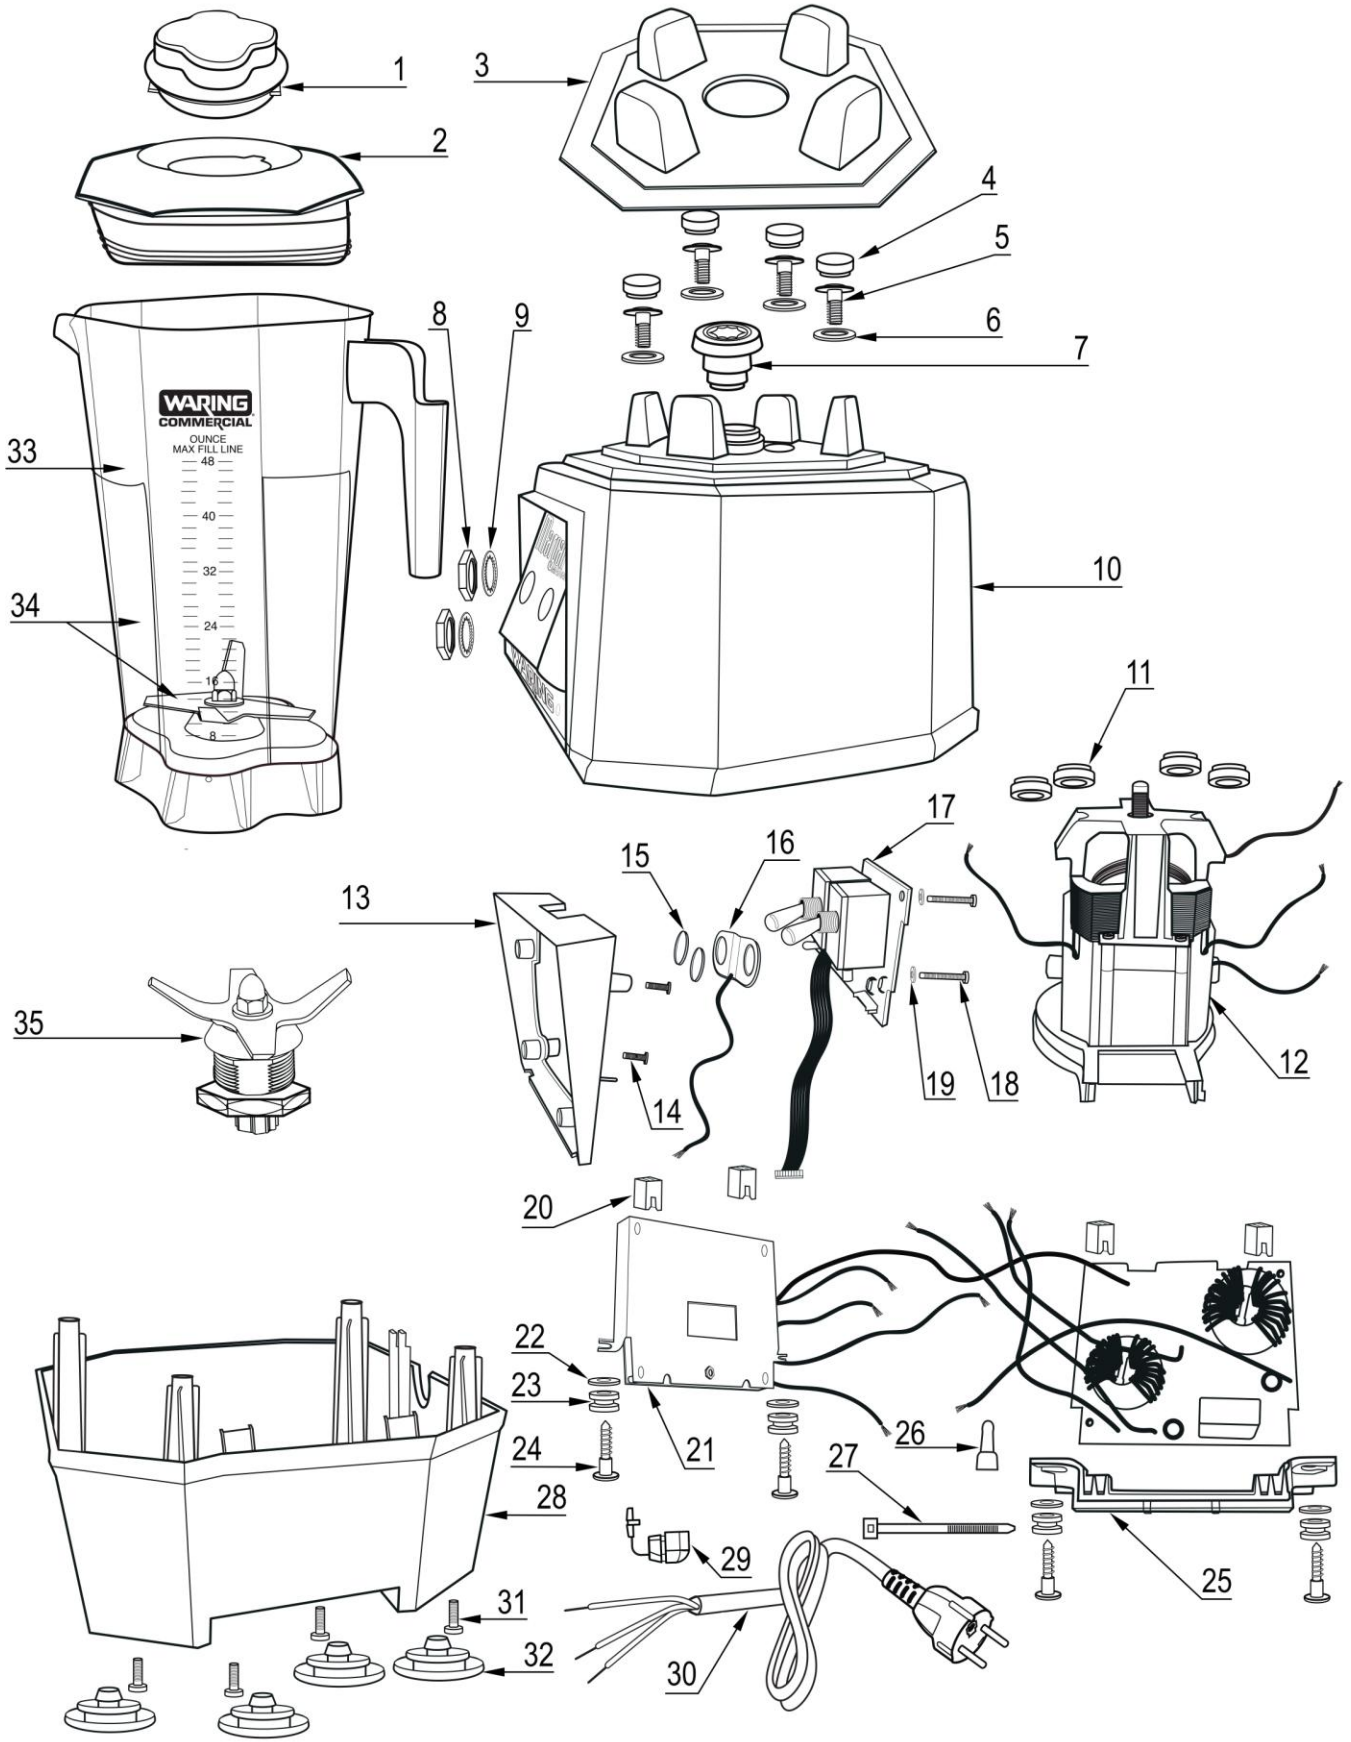

stalgast
ekspert gastronomiczny

RYSUNEK ZŁOŻENIOWY

Blender barowy

MARGARITA MADNESS

MODEL: 482241

WARING

LP	Numer katalogowy	Nazwa części
1	V482241-01	Pokrywka wkładana do blendera
2	V482241-02	Pokrywa do beIndera
3	V482241-03	Podstawa dzbanka
4	V482241-04	Zaślepka
5	V482241-05	Śruba
6	V482241-06	Podkładka
7	V482241-07	Sprzęgło
8	V482241-08	Nakrętka
9	V482241-09	Podkładka zabezpieczająca
10	V482241-10	Obudowa silnika
11	V482241-11	Uszczelka silnika
12	V482241-12	Silnik
13	V482241-13	Obudowa panelu sterowania
14	V482241-14	Śruba
15	V482241-15	Podkładka
16	V482241-16	Uziemienie
17	V482241-17	Panel z przełącznikami
18	V482241-18	Śruba
19	V482241-19	Podkładka
20	V482241-20	Wspornik
21	V482241-21	Płyta główna
22	V482241-22	Podkładka
23	V482241-23	Tuleja gumowa
24	V482241-24	Śruba
25	V482241-25	Wspornik
26	V482241-26	Konektor
27	V482241-27	Śruba
28	V482241-28	Obudowa dolna silnika
29	V482241-29	Dławica przewodu zasilającego
30	V482241-30	Przewód zasilający
31	V482241-31	Śruba
32	V482241-32	Nóżka
33	V482241-33	Dzbanek
34	V482241-34	Dzbanek kompletny
35	V482241-35	Element tnący