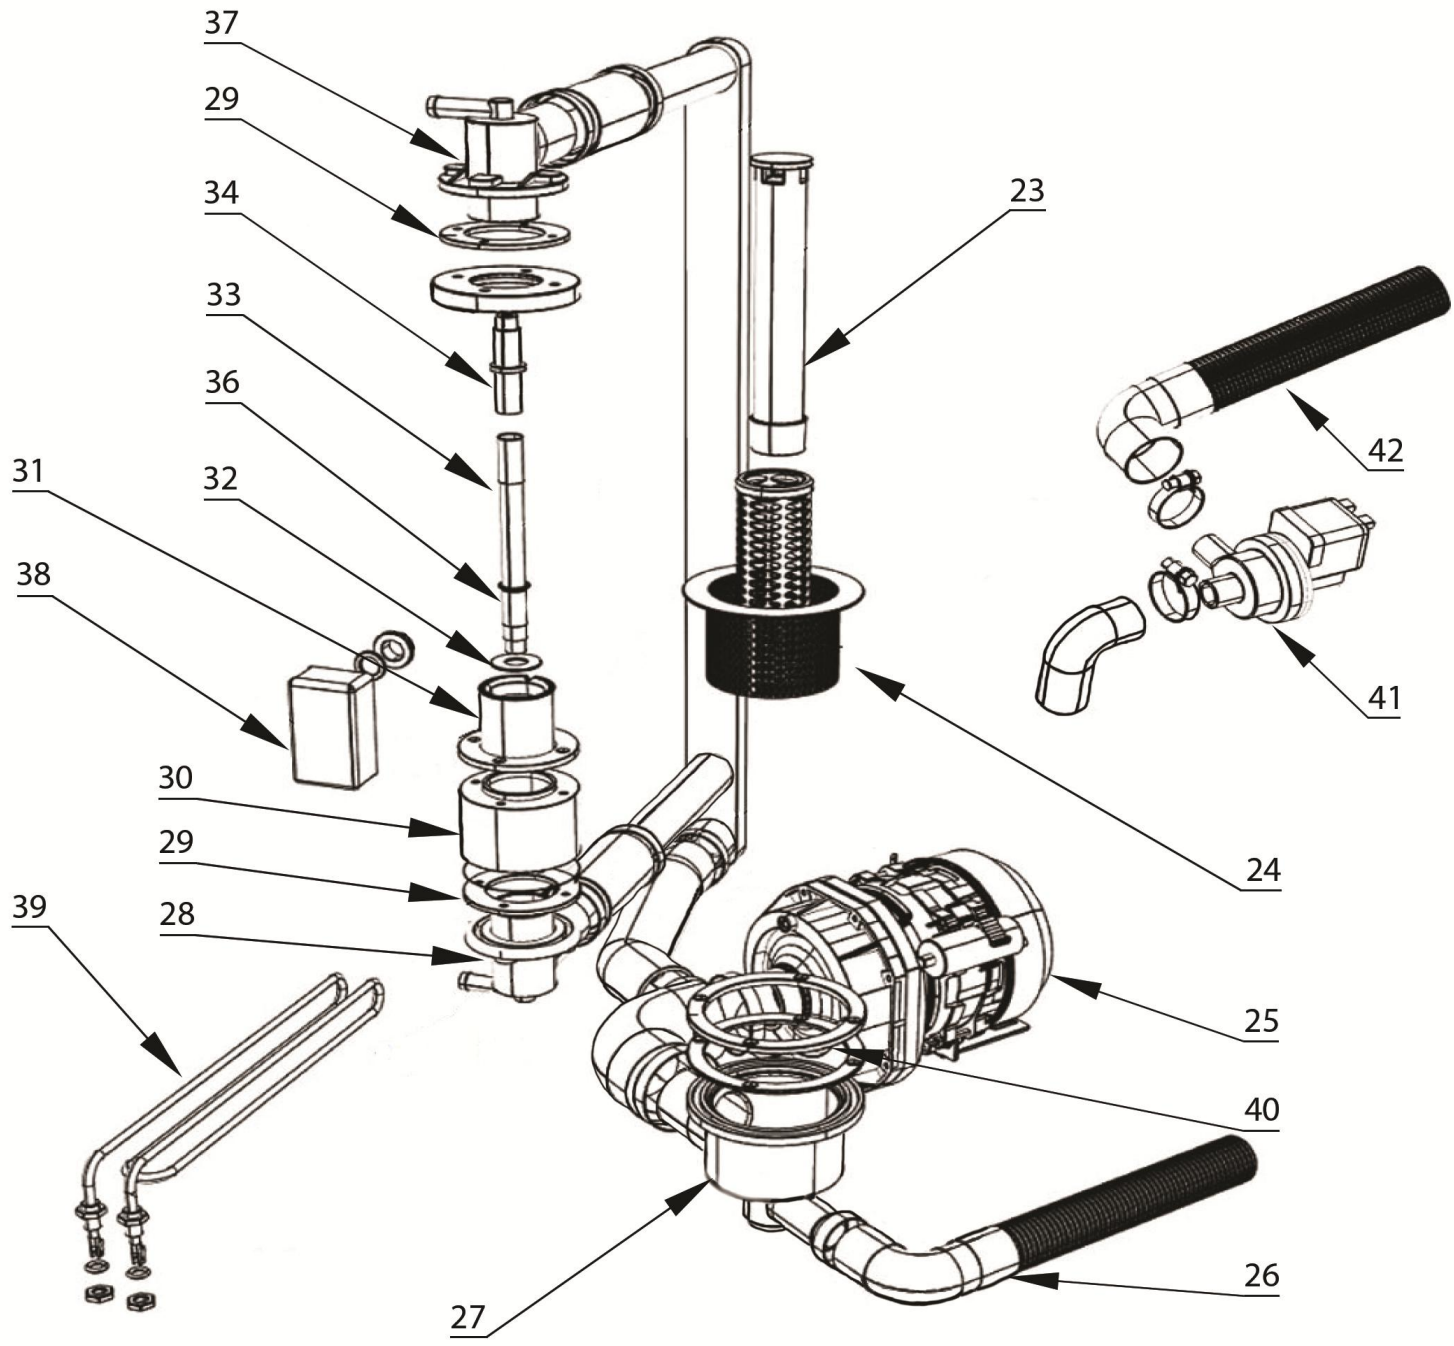

stalgast
ekspert gastronomiczny

RYSUNEK ZŁOŻENIOWY

Zmywarka

MODEL: 802131

 **SILANOS**[®]
LAVASTOVIGLIE INDUSTRIALI

LP.	Numer katalogowy	Nazwa części
1	V802131-01	Magnes
2	V802131-02	Zamek kulkowy
3	V802131-03	Sonda (1700mm)
4	V802131-04	Nóżka
5	V802131-05	Wspornik zawiasu
6	V802131-06	Element blokujący uchwyt dystansu
7	V802131-07	Uchwyt
8	V802131-08	Element blokady uchwytu dystansu
9	V802131-09	Blokada uchwyt dystansu
10	V802131-10	Elektrozawór
11	V802131-11	Dozownik
12	V802131-12	Wężyk łączący
13	V802131-13	Ciężarek z filtrem
14	V802131-14	Dozownik
15	V802131-15	Wężyk łączący
16	V802131-16	Zawór zwrotny
17	V802131-17	Sonda (1700mm)
18	V802131-18	Trójnik
19	V802131-19	Element grzewczy (3500W)
20	V802131-20	Zabezpieczenie termiczne bojlera
21	V802131-21	Bojler
22	V802131-22	Króciec
23	V802131-23	Korek odpływu
24	V802131-24	Sitko odpływu
25	V802131-25	Pompa
26	V802131-26	Rura łącząca
27	V802131-27	Głowica ramion dolnych
28	V802131-28	Mocowanie ramienia
29	V802131-29	Podkładka tulei głowicy ramion myjących