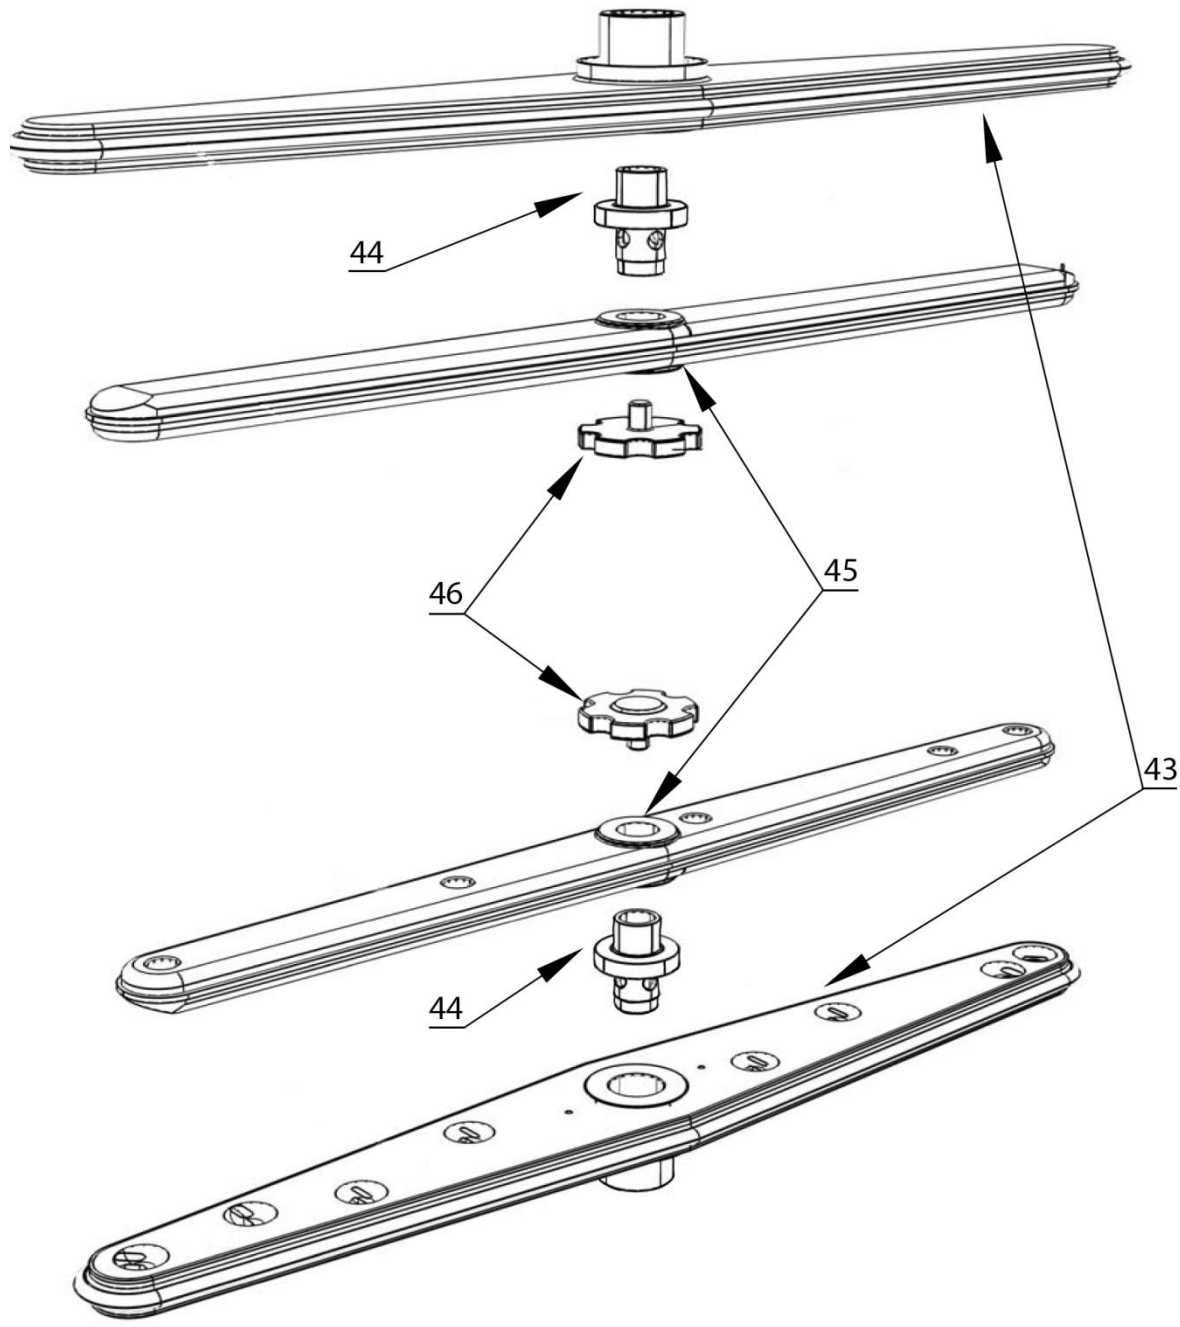

stalgast
ekspert gastronomiczny

RYSUNEK ZŁOŻENIOWY

Zmywarka

MODEL: 802131

 **SILANOS**[®]
LAVASTOVIGLIE INDUSTRIALI

LP.	Numer katalogowy	Nazwa części
1	V802131-01	Magnes
2	V802131-02	Zamek kulkowy
3	V802131-03	Sonda (1700mm)
4	V802131-04	Nóżka
5	V802131-05	Wspornik zawiasu
6	V802131-06	Element blokujący uchwyt dystansu
7	V802131-07	Uchwyt
8	V802131-08	Element blokady uchwytu dystansu
9	V802131-09	Blokada uchwyt dystansu
10	V802131-10	Elektrozawór
11	V802131-11	Dozownik
12	V802131-12	Wężyk łączący
13	V802131-13	Ciężarek z filtrem
14	V802131-14	Dozownik
15	V802131-15	Wężyk łączący
16	V802131-16	Zawór zwrotny
17	V802131-17	Sonda (1700mm)
18	V802131-18	Trójnik
19	V802131-19	Element grzewczy (3500W)
20	V802131-20	Zabezpieczenie termiczne bojlera
21	V802131-21	Bojler
22	V802131-22	Króciec
23	V802131-23	Korek odpływu
24	V802131-24	Sitko odpływu
25	V802131-25	Pompa
26	V802131-26	Rura łącząca
27	V802131-27	Głowica ramion dolnych
28	V802131-28	Mocowanie ramienia
29	V802131-29	Podkładka tulei głowicy ramion myjących