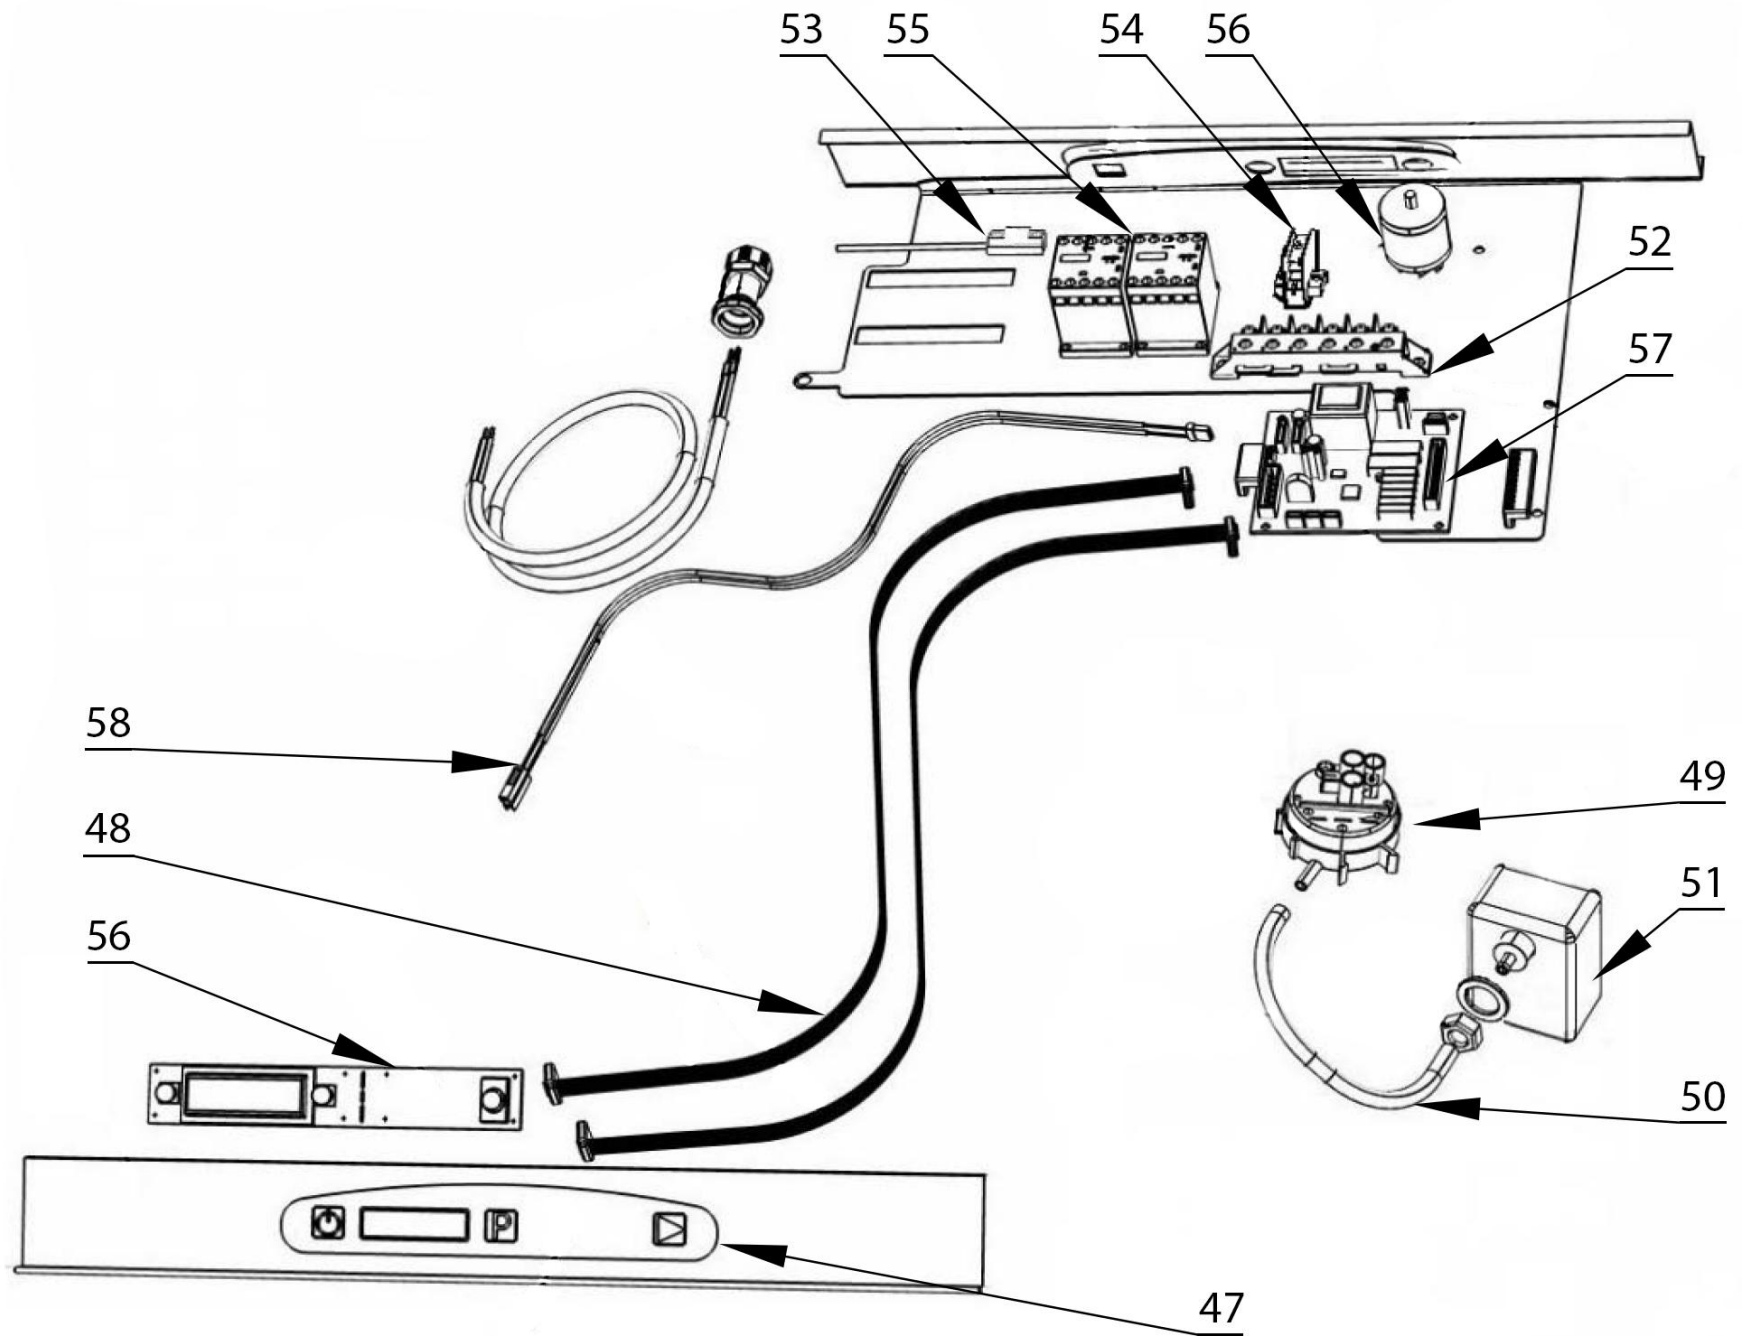

stalgast
ekspert gastronomiczny

RYSUNEK ZŁOŻENIOWY

Zmywarka

MODEL: 802131

 **SILANOS**[®]
LAVASTOVIGLIE INDUSTRIALI

LP.	Numer katalogowy	Nazwa części
1	V802131-01	Magnes
2	V802131-02	Zamek kulkowy
3	V802131-03	Sonda (1700mm)
4	V802131-04	Nóżka
5	V802131-05	Wspornik zawiasu
6	V802131-06	Element blokujący uchwyt dystansu
7	V802131-07	Uchwyt
8	V802131-08	Element blokady uchwytu dystansu
9	V802131-09	Blokada uchwyt dystansu
10	V802131-10	Elektrozawór
11	V802131-11	Dozownik
12	V802131-12	Wężyk łączący
13	V802131-13	Ciężarek z filtrem
14	V802131-14	Dozownik
15	V802131-15	Wężyk łączący
16	V802131-16	Zawór zwrotny
17	V802131-17	Sonda (1700mm)
18	V802131-18	Trójnik
19	V802131-19	Element grzewczy (3500W)
20	V802131-20	Zabezpieczenie termiczne bojlera
21	V802131-21	Bojler
22	V802131-22	Króciec
23	V802131-23	Korek odpływu
24	V802131-24	Sitko odpływu
25	V802131-25	Pompa
26	V802131-26	Rura łącząca
27	V802131-27	Głowica ramion dolnych
28	V802131-28	Mocowanie ramienia
29	V802131-29	Podkładka tulei głowicy ramion myjących