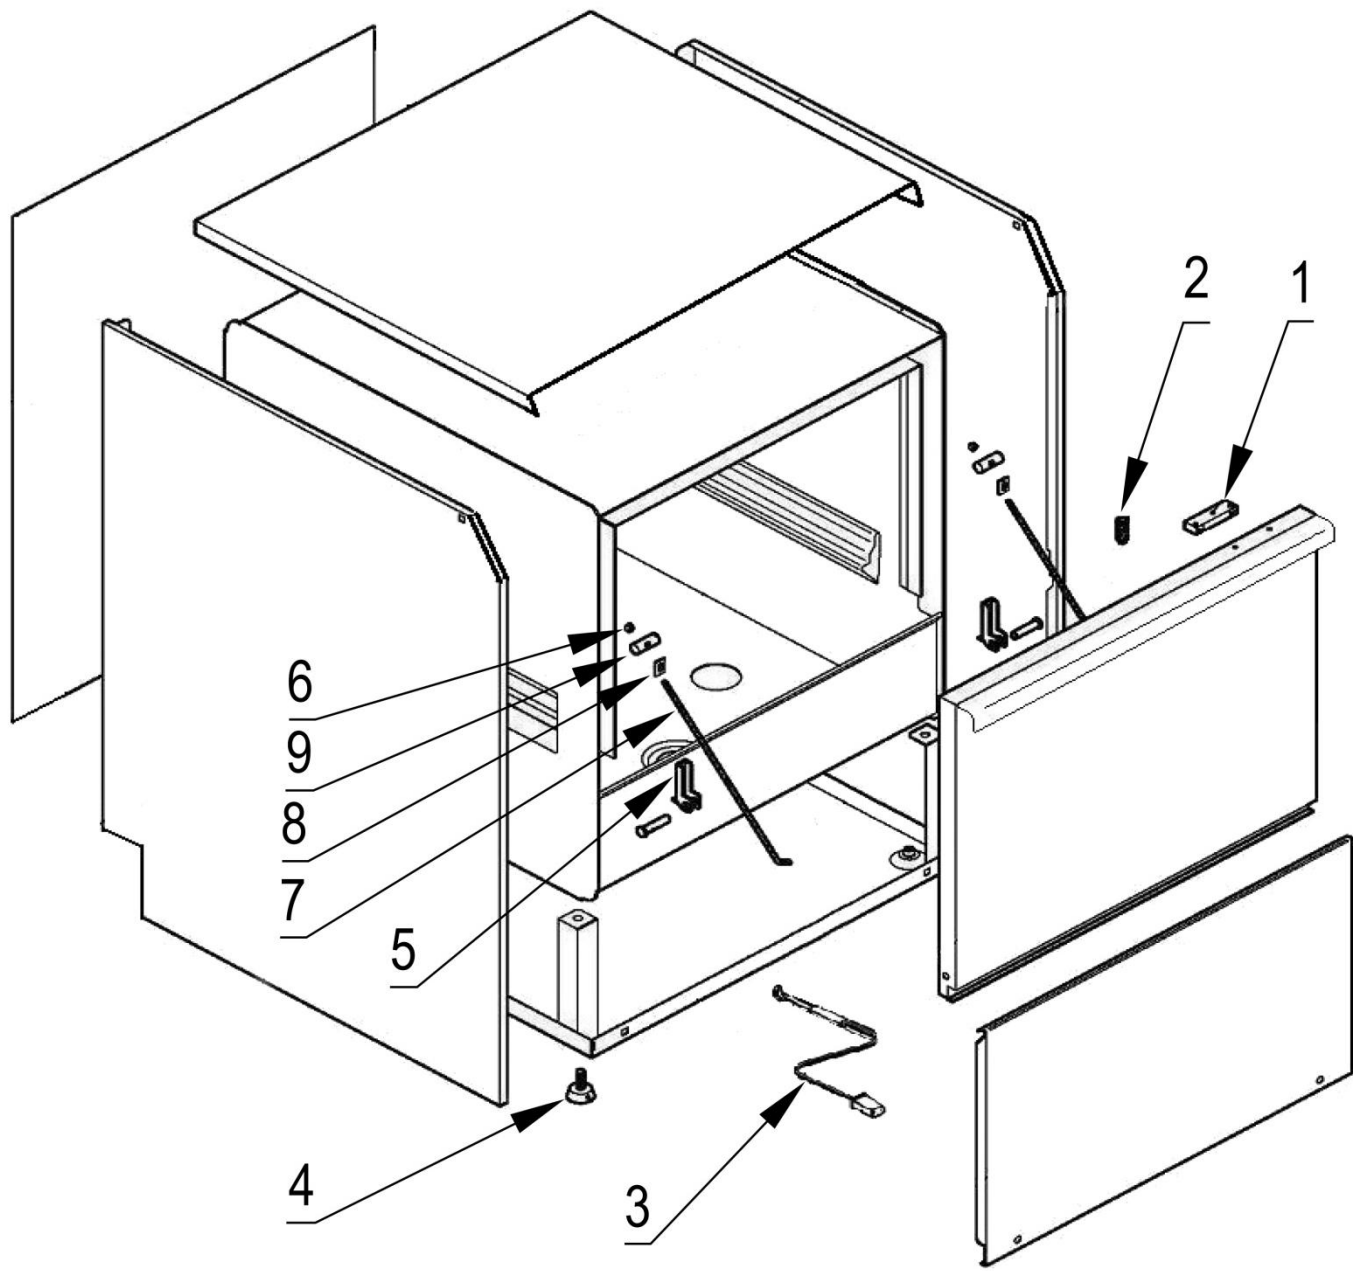

stalgast
ekspert gastronomiczny

RYSUNEK ZŁOŻENIOWY

Zmywarka

MODEL: 802131

 **SILANOS**[®]
LAVASTOVIGLIE INDUSTRIALI

LP.	Numer katalogowy	Nazwa części
1	V802131-01	Magnes
2	V802131-02	Zamek kulkowy
3	V802131-03	Sonda (1700mm)
4	V802131-04	Nóżka
5	V802131-05	Wspornik zawiasu
6	V802131-06	Element blokujący uchwyt dystansu
7	V802131-07	Uchwyt
8	V802131-08	Element blokady uchwytu dystansu
9	V802131-09	Blokada uchwyt dystansu
10	V802131-10	Elektrozawór
11	V802131-11	Dozownik
12	V802131-12	Wężyk łączący
13	V802131-13	Ciężarek z filtrem
14	V802131-14	Dozownik
15	V802131-15	Wężyk łączący
16	V802131-16	Zawór zwrotny
17	V802131-17	Sonda (1700mm)
18	V802131-18	Trójnik
19	V802131-19	Element grzewczy (3500W)
20	V802131-20	Zabezpieczenie termiczne bojlera
21	V802131-21	Bojler
22	V802131-22	Króciec
23	V802131-23	Korek odpływu
24	V802131-24	Sitko odpływu
25	V802131-25	Pompa
26	V802131-26	Rura łącząca
27	V802131-27	Głowica ramion dolnych
28	V802131-28	Mocowanie ramienia
29	V802131-29	Podkładka tulei głowicy ramion myjących