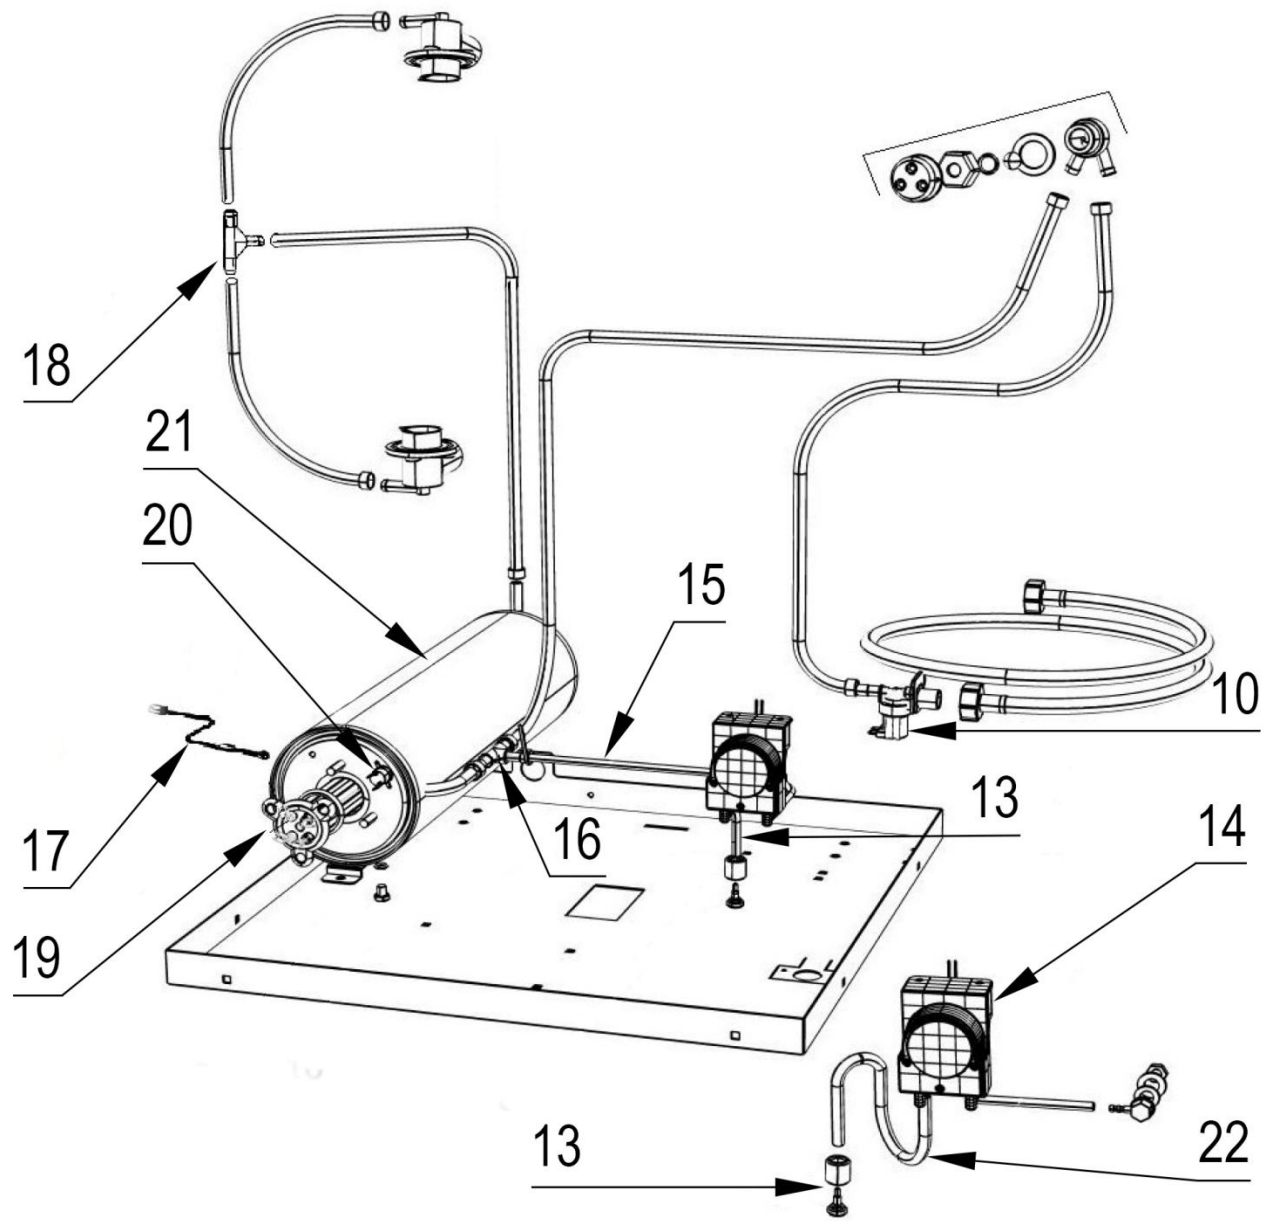

stalgast
ekspert gastronomiczny

RYSUNEK ZŁOŻENIOWY

Zmywarka

MODEL: 802131

 **SILANOS**[®]
LAVASTOVIGLIE INDUSTRIALI

LP.	Numer katalogowy	Nazwa części
1	V802131-01	Magnes
2	V802131-02	Zamek kulkowy
3	V802131-03	Sonda (1700mm)
4	V802131-04	Nóżka
5	V802131-05	Wspornik zawiasu
6	V802131-06	Element blokujący uchwyt dystansu
7	V802131-07	Uchwyt
8	V802131-08	Element blokady uchwytu dystansu
9	V802131-09	Blokada uchwyt dystansu
10	V802131-10	Elektrozawór
11	V802131-11	Dozownik
12	V802131-12	Wężyk łączący
13	V802131-13	Ciężarek z filtrem
14	V802131-14	Dozownik
15	V802131-15	Wężyk łączący
16	V802131-16	Zawór zwrotny
17	V802131-17	Sonda (1700mm)
18	V802131-18	Trójnik
19	V802131-19	Element grzewczy (3500W)
20	V802131-20	Zabezpieczenie termiczne bojlera
21	V802131-21	Bojler
22	V802131-22	Króciec
23	V802131-23	Korek odpływu
24	V802131-24	Sitko odpływu
25	V802131-25	Pompa
26	V802131-26	Rura łącząca
27	V802131-27	Głowica ramion dolnych
28	V802131-28	Mocowanie ramienia
29	V802131-29	Podkładka tulei głowicy ramion myjących