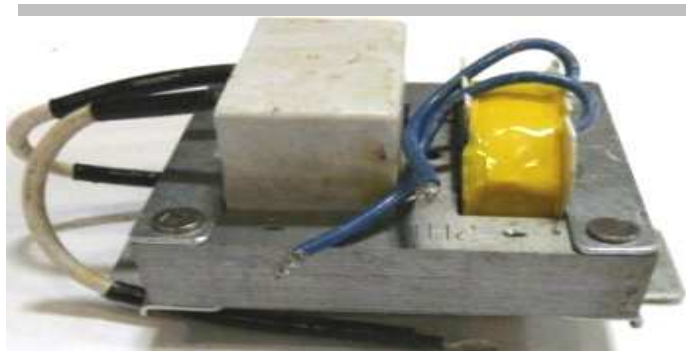

numer kat/ spare part code: V692221-03

nazwa części/spare part name: transformator/transformer

cena/price

numer kat/spare part code: V692221-04

nazwa części/spare part name: świetlówka/fluorescent

cena/price