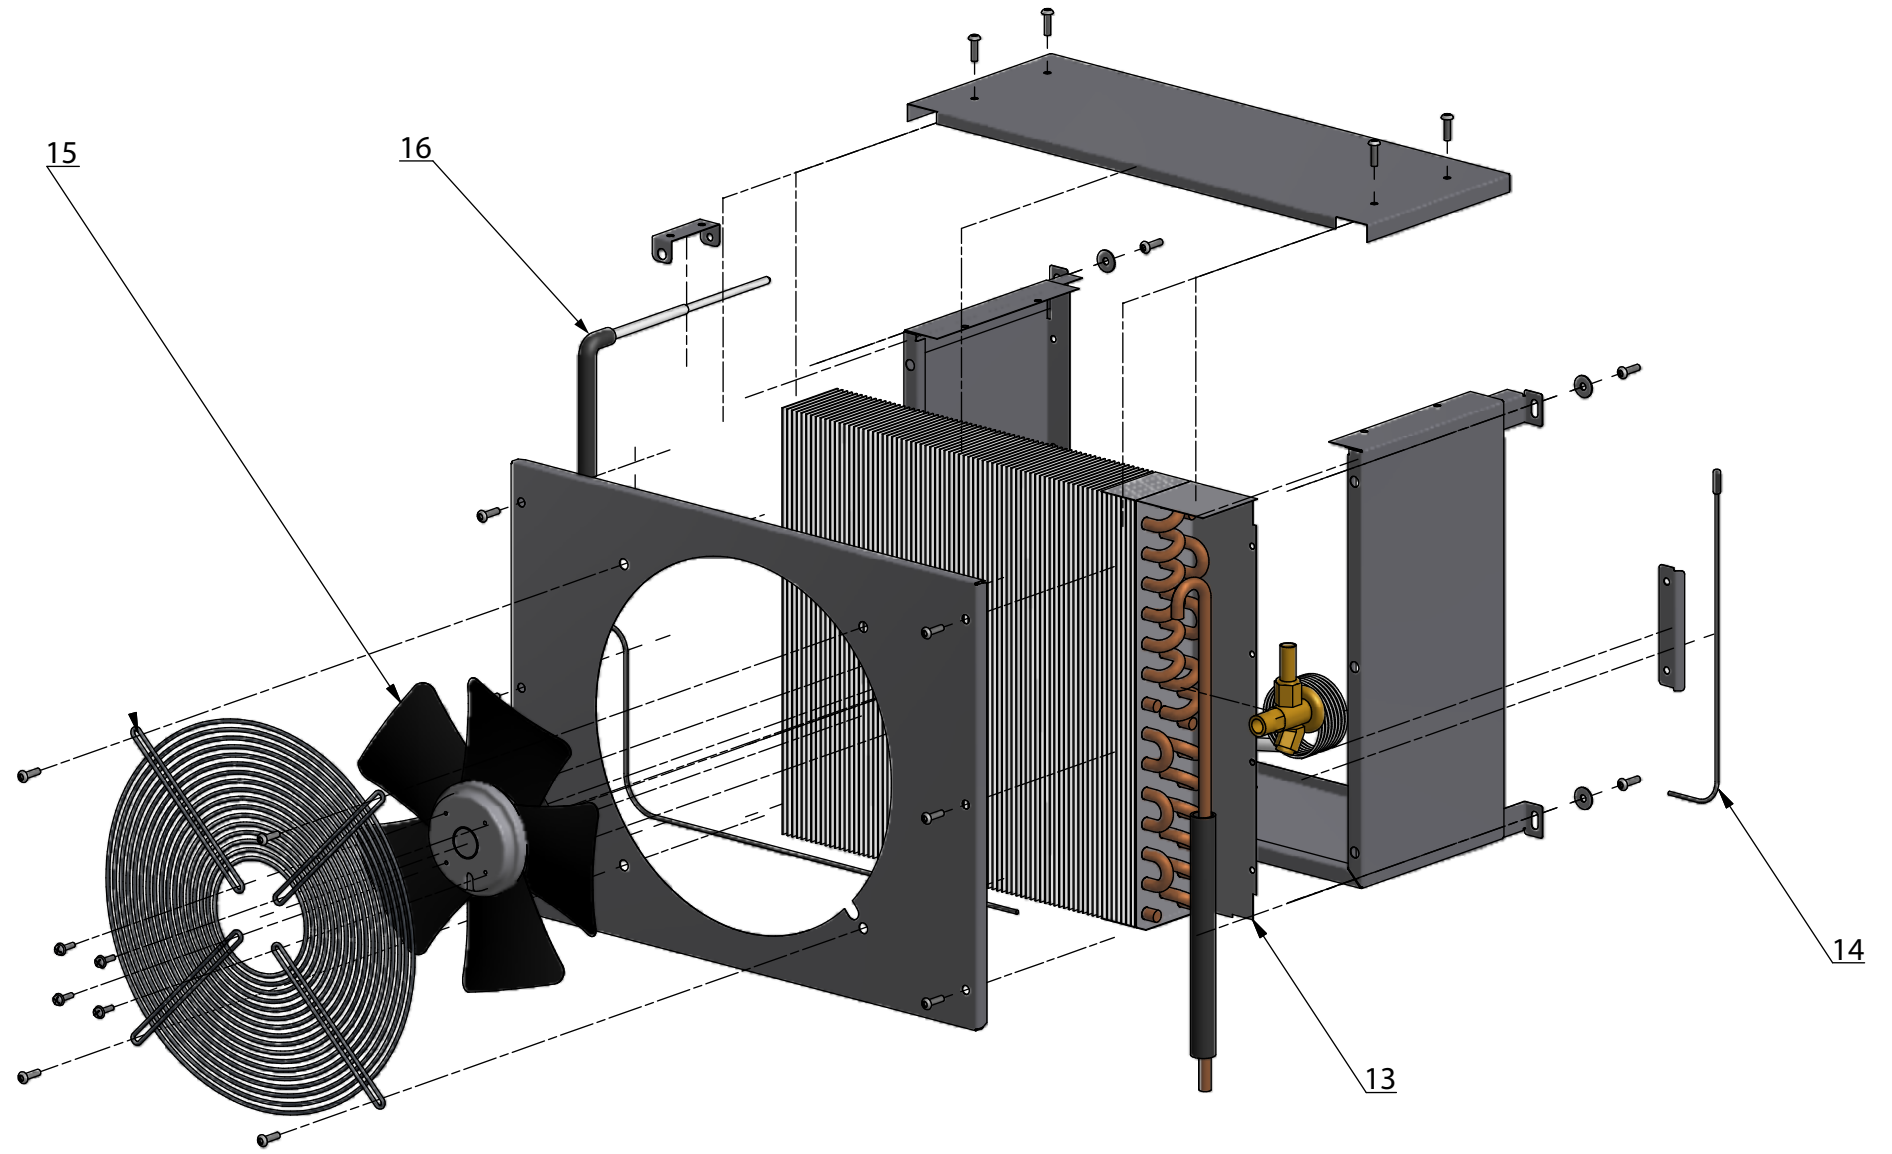

stalgast
ekspert gastronomiczny

RYSUNEK ZŁOŻENIOWY

Schładzarka szokowa

MODEL: 849053

LP	Nr katalogowy	Nazwa części
1	V849053-01	Zawias dolny
2	V849053-02	Drzwi
3	V849053-03	Uszczelka drzwi
4	V849053-04	Wspornik zawiasu dolny
5	V849053-05	Uszczelka
6	V849053-06	Nóżka
7	V849053-07	Kuwetka ociekowa
8	V849053-08	Wspornik
9	V849053-09	Odstojnik na czynnik
10	V849053-10	Wspornik prowadnicy
11	V849053-11	Prowadnica
12	V849053-12	Zawias górny
13	V849053-13	Parownik
14	V849053-14	Sonda
15	V849053-15	Wentylator
16	V849053-16	Sonda produktu
17	V849053-17	Sterownik
18	V849053-18	Włącznik
19	V849053-19	Termostat
20	V849053-20	Sterownik
21	V849053-21	Włącznik magnetyczny
22	V849053-22	Wentylator
23	V849053-23	Skraplacz
24	V849053-24	Sonda
25	V849053-25	Sprężarka