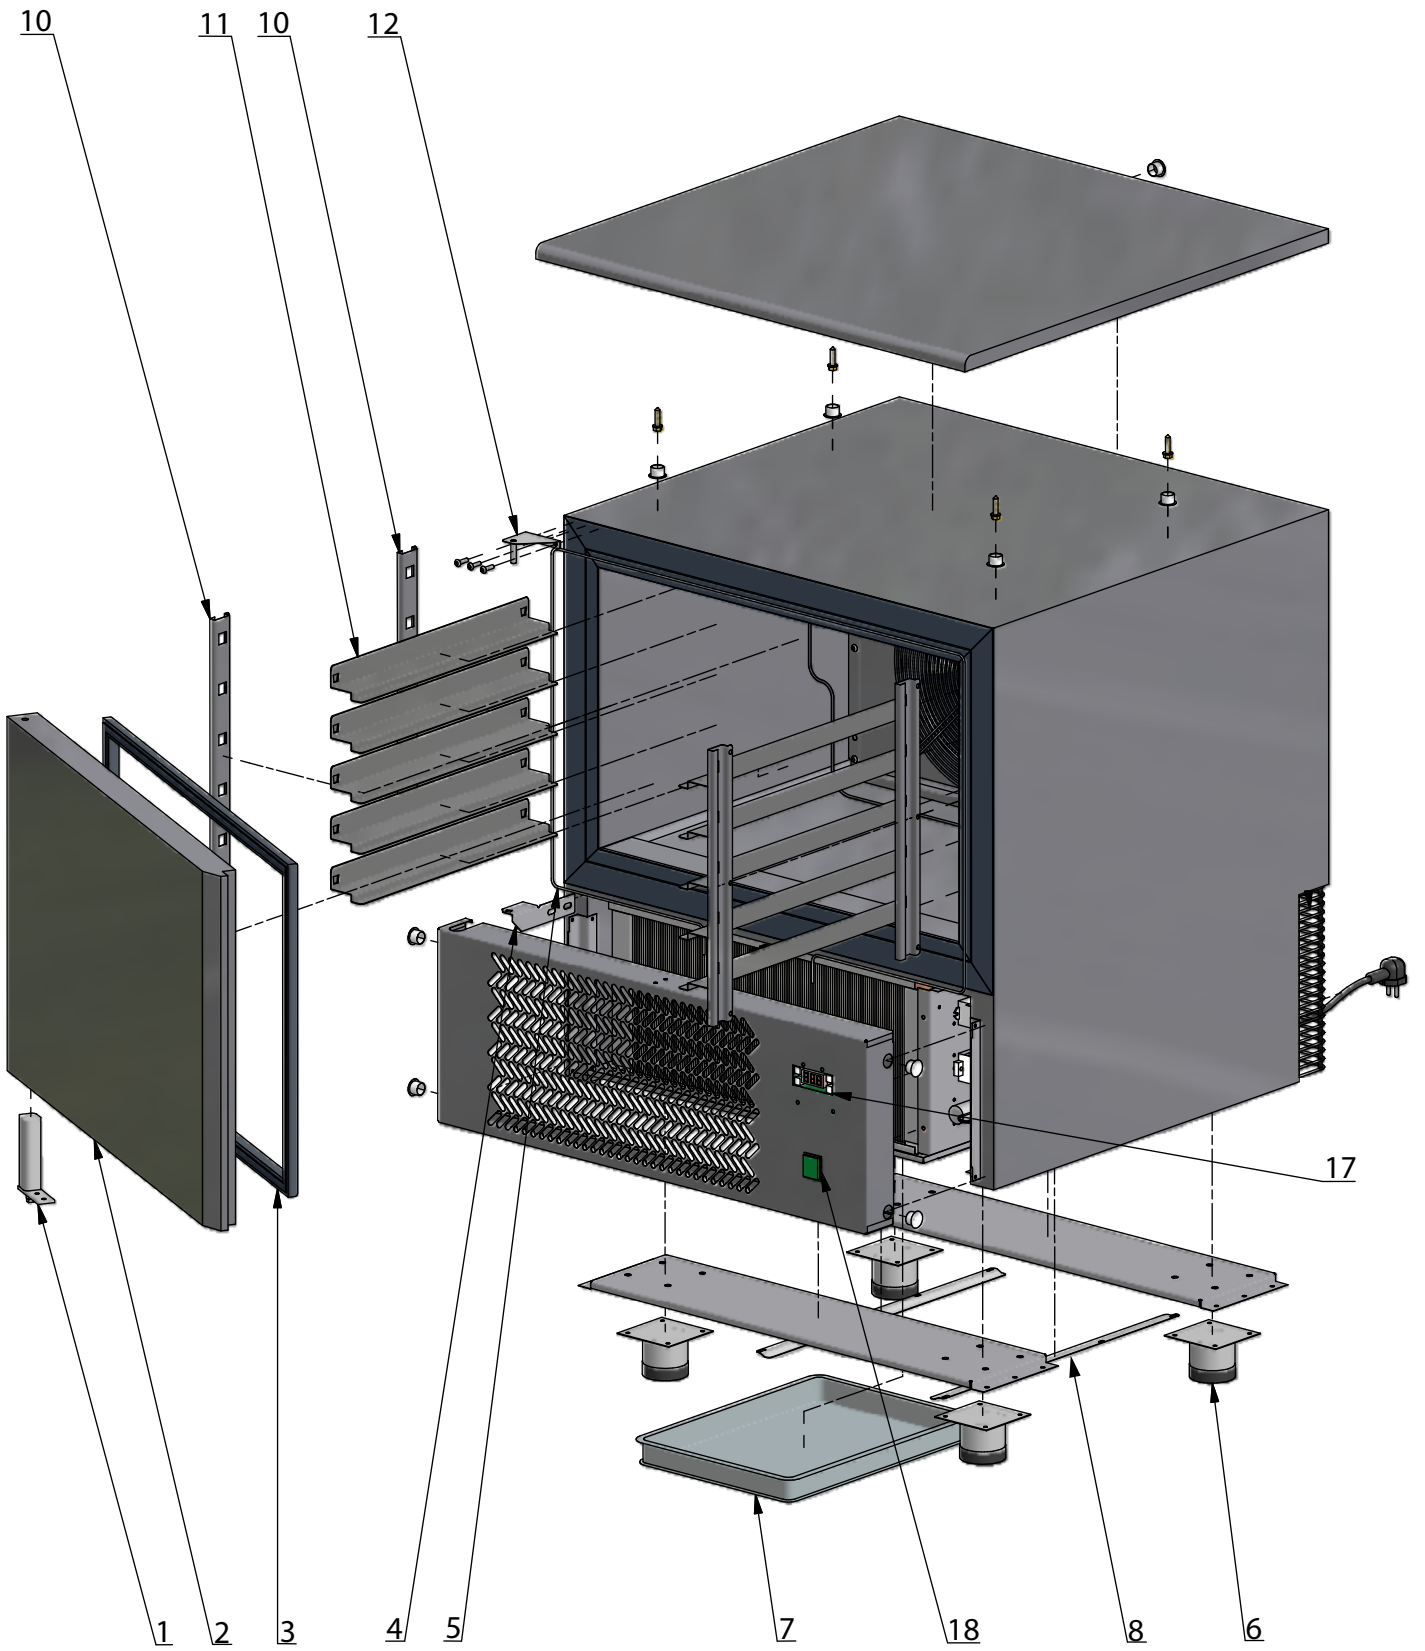

stalgast
ekspert gastronomiczny

RYSUNEK ZŁOŻENIOWY

Schładzarka szokowa

MODEL: 849053

LP	Nr katalogowy	Nazwa części
1	V849053-01	Zawias dolny
2	V849053-02	Drzwi
3	V849053-03	Uszczelka drzwi
4	V849053-04	Wspornik zawiasu dolny
5	V849053-05	Uszczelka
6	V849053-06	Nóżka
7	V849053-07	Kuwetka ociekowa
8	V849053-08	Wspornik
9	V849053-09	Odstojnik na czynnik
10	V849053-10	Wspornik prowadnicy
11	V849053-11	Prowadnica
12	V849053-12	Zawias górny
13	V849053-13	Parownik
14	V849053-14	Sonda
15	V849053-15	Wentylator
16	V849053-16	Sonda produktu
17	V849053-17	Sterownik
18	V849053-18	Włącznik
19	V849053-19	Termostat
20	V849053-20	Sterownik
21	V849053-21	Włącznik magnetyczny
22	V849053-22	Wentylator
23	V849053-23	Skraplacz
24	V849053-24	Sonda
25	V849053-25	Sprężarka