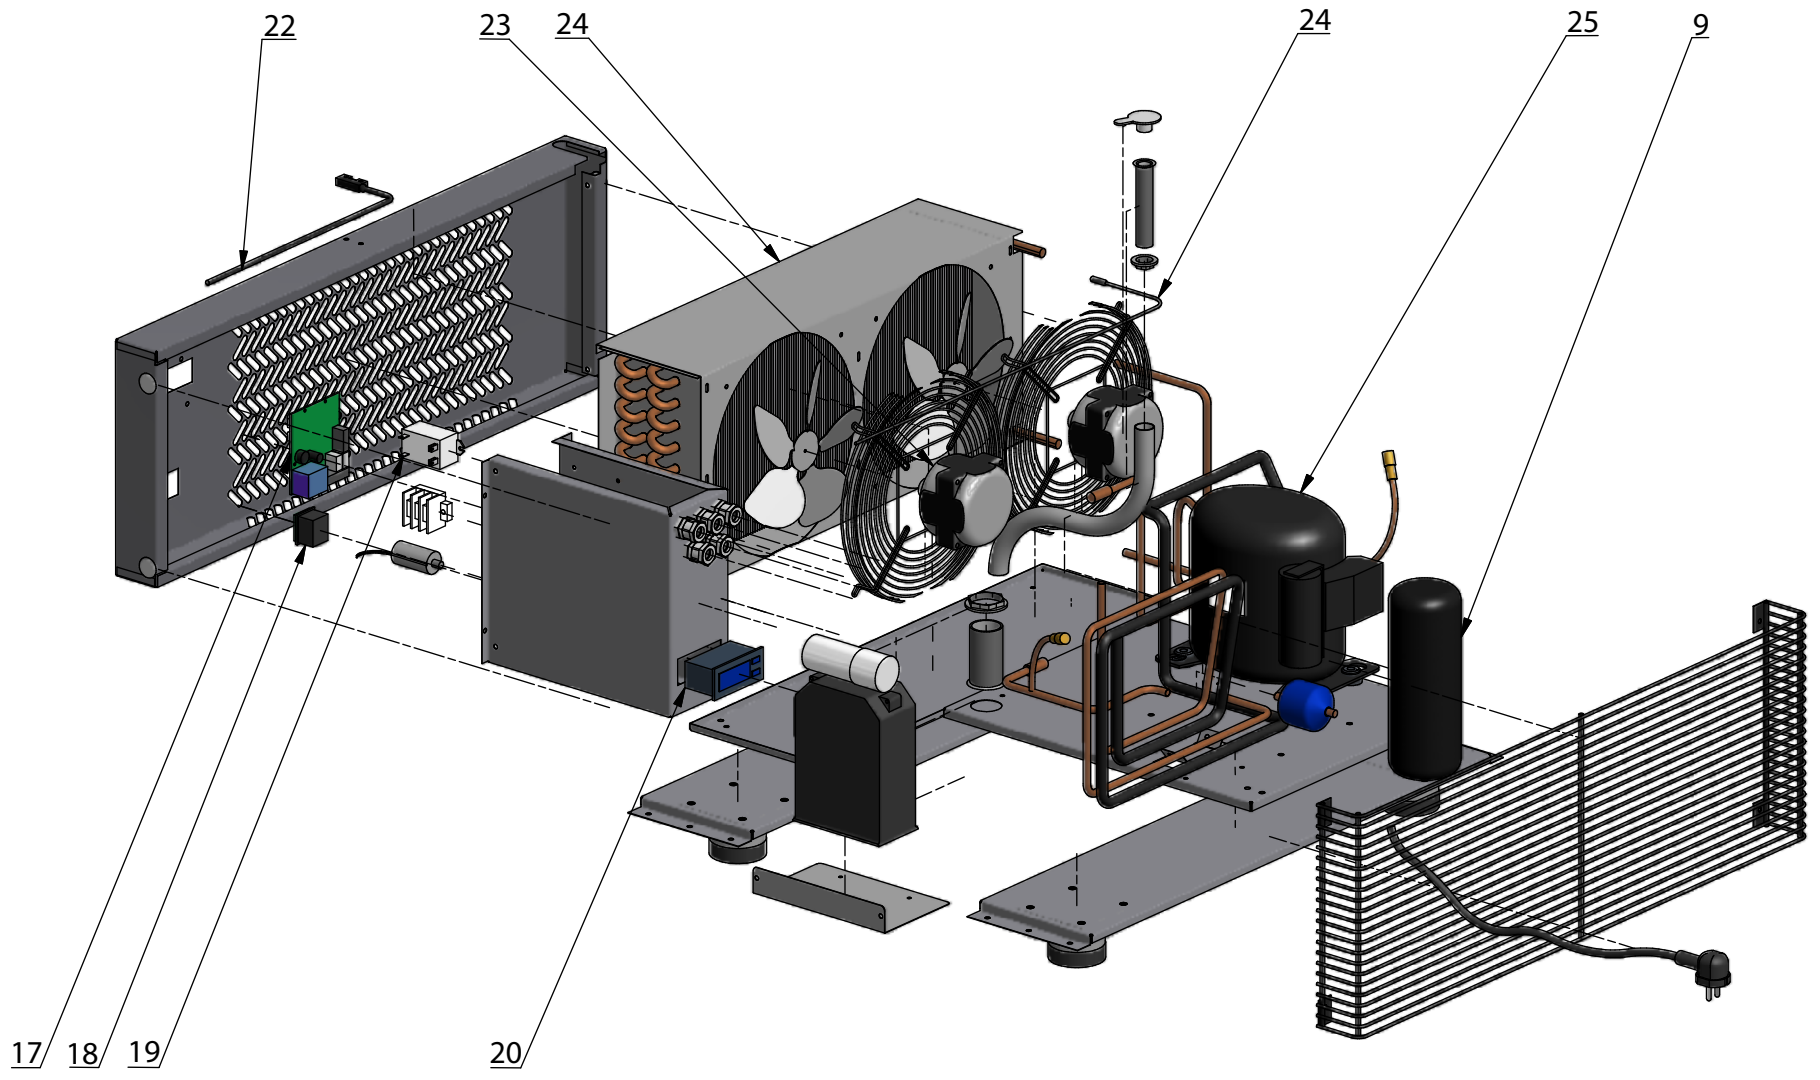

stalgast
ekspert gastronomiczny

RYSUNEK ZŁOŻENIOWY

Schładzarka szokowa

MODEL: 849053

LP	Nr katalogowy	Nazwa części
1	V849053-01	Zawias dolny
2	V849053-02	Drzwi
3	V849053-03	Uszczelka drzwi
4	V849053-04	Wspornik zawiasu dolny
5	V849053-05	Uszczelka
6	V849053-06	Nóżka
7	V849053-07	Kuwetka ociekowa
8	V849053-08	Wspornik
9	V849053-09	Odstojnik na czynnik
10	V849053-10	Wspornik prowadnicy
11	V849053-11	Prowadnica
12	V849053-12	Zawias górny
13	V849053-13	Parownik
14	V849053-14	Sonda
15	V849053-15	Wentylator
16	V849053-16	Sonda produktu
17	V849053-17	Sterownik
18	V849053-18	Włącznik
19	V849053-19	Termostat
20	V849053-20	Sterownik
21	V849053-21	Włącznik magnetyczny
22	V849053-22	Wentylator
23	V849053-23	Skraplacz
24	V849053-24	Sonda
25	V849053-25	Sprężarka