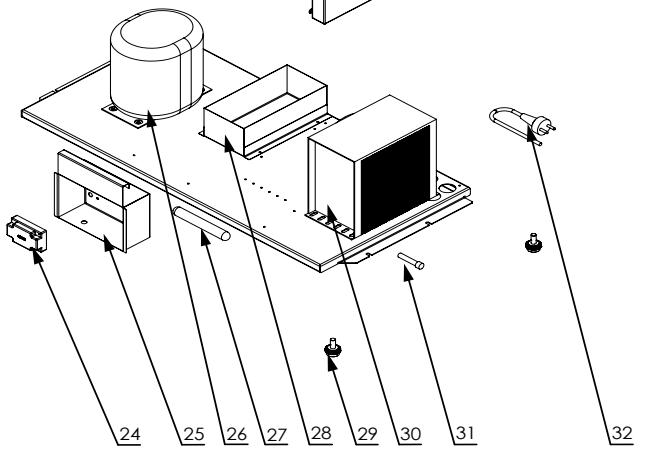

stalgast RYSUNEK ZŁOŻENIOWY

ekspert gastronomiczny

Stół chłodniczy

MODEL: 842222

stalgast

ekspert gastronomiczny

LP.	Numer katalogowy	Nazwa części
1	V842222-01	Zawias górny drzwi
2	V842222-02	Wspornik
3	V842222-03	Wspornik prowadnicy większej
4	V842222-04	Wspornik prowadnicy
5	V842222-05	Prowadnica lewa
6	V842222-06	Ruszt
7	V842222-07	Prowadnica prawa
8	V842222-08	Wspornik prowadnicy większej
9	V842222-09	Wspornik prowadnicy
10	V842222-10	Obudowa
11	V842222-11	Tunel nawiewu
12	V842222-12	Wentylator
13	V842222-13	Ośłona wentylatora
14	V842222-14	Panel
15	V842222-15	Zamek
16	V842222-16	Sterowanie
17	V842222-17	Wyłącznik hermetyczny
18	V842222-18	Zawias dolny prawy
19	V842222-19	Zawias dolny lewy
20	V842222-20	Uszczelka drzwi
21	V842222-21	Drzwi prawe
22	V842222-22	Uchwyt szary
23	V842222-23	Drzwi lewe
24	V842222-24	Kostka przyłączeniowa
25	V842222-25	Puszka
26	V842222-26	Sprężarka
27	V842222-27	Filtr
28	V842222-28	Pojemnik na skropliny
29	V842222-29	Stopka
30	V842222-30	Skraplacz
31	V842222-31	Zawór dostępu
32	V842222-32	Przewód przyłączeniowy
33	V842222-33	Błat
34	V842222-34	Wspornik pod GN dłuższy
35	V842222-35	Wspornik pod GN krótszy
36	V842222-36	Wspornik pod GN środkowy
37	V842222-37	Nadstawka przeszklona