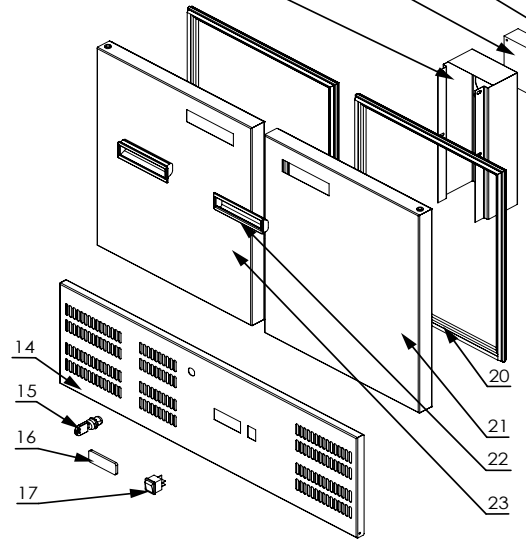

stalgast RYSUNEK ZŁOŻENIOWY

ekspert gastronomiczny

Stół chłodniczy

MODEL: 842222

stalgast

ekspert gastronomiczny

LP.	Numer katalogowy	Nazwa części
1	V842222-01	Zawias górny drzwi
2	V842222-02	Wspornik
3	V842222-03	Wspornik prowadnicy większej
4	V842222-04	Wspornik prowadnicy
5	V842222-05	Prowadnica lewa
6	V842222-06	Ruszt
7	V842222-07	Prowadnica prawa
8	V842222-08	Wspornik prowadnicy większej
9	V842222-09	Wspornik prowadnicy
10	V842222-10	Obudowa
11	V842222-11	Tunel nawiewu
12	V842222-12	Wentylator
13	V842222-13	Ośłona wentylatora
14	V842222-14	Panel
15	V842222-15	Zamek
16	V842222-16	Sterowanie
17	V842222-17	Wyłącznik hermetyczny
18	V842222-18	Zawias dolny prawy
19	V842222-19	Zawias dolny lewy
20	V842222-20	Uszczelka drzwi
21	V842222-21	Drzwi prawe
22	V842222-22	Uchwyt szary
23	V842222-23	Drzwi lewe
24	V842222-24	Kostka przyłączeniowa
25	V842222-25	Puszka
26	V842222-26	Sprężarka
27	V842222-27	Filtr
28	V842222-28	Pojemnik na skropliny
29	V842222-29	Stopka
30	V842222-30	Skraplacz
31	V842222-31	Zawór dostępu
32	V842222-32	Przewód przyłączeniowy
33	V842222-33	Błat
34	V842222-34	Wspornik pod GN dłuższy
35	V842222-35	Wspornik pod GN krótszy
36	V842222-36	Wspornik pod GN środkowy
37	V842222-37	Nadstawka przeszklona