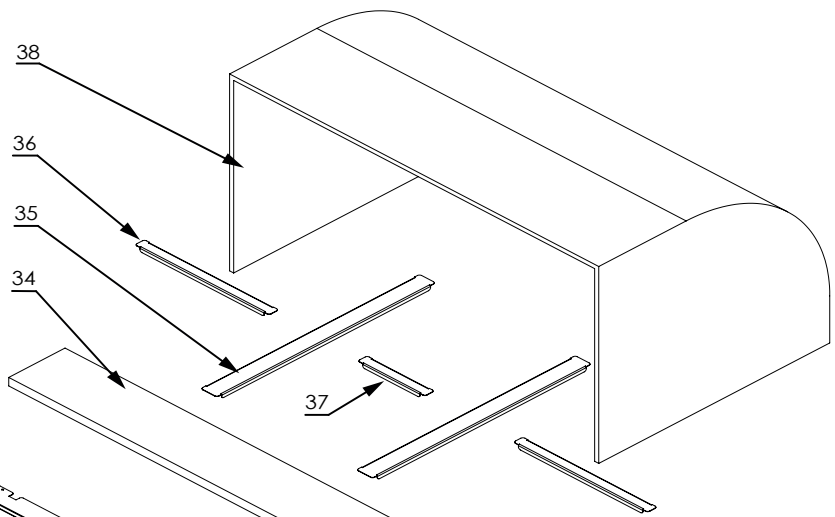

stalgast RYSUNEK ZŁOŻENIOWY

ekspert gastronomiczny

Stół chłodniczy

MODEL: 842222

stalgast

ekspert gastronomiczny

LP.	Numer katalogowy	Nazwa części
1	V842222-01	Zawias górny drzwi
2	V842222-02	Wspornik
3	V842222-03	Wspornik prowadnicy większej
4	V842222-04	Wspornik prowadnicy
5	V842222-05	Prowadnica lewa
6	V842222-06	Ruszt
7	V842222-07	Prowadnica prawa
8	V842222-08	Wspornik prowadnicy większej
9	V842222-09	Wspornik prowadnicy
10	V842222-10	Obudowa
11	V842222-11	Tunel nawiewu
12	V842222-12	Wentylator
13	V842222-13	Ośłona wentylatora
14	V842222-14	Panel
15	V842222-15	Zamek
16	V842222-16	Sterowanie
17	V842222-17	Wyłącznik hermetyczny
18	V842222-18	Zawias dolny prawy
19	V842222-19	Zawias dolny lewy
20	V842222-20	Uszczelka drzwi
21	V842222-21	Drzwi prawe
22	V842222-22	Uchwyt szary
23	V842222-23	Drzwi lewe
24	V842222-24	Kostka przyłączeniowa
25	V842222-25	Puszka
26	V842222-26	Sprężarka
27	V842222-27	Filtr
28	V842222-28	Pojemnik na skropliny
29	V842222-29	Stopka
30	V842222-30	Skraplacz
31	V842222-31	Zawór dostępu
32	V842222-32	Przewód przyłączeniowy
33	V842222-33	Błat
34	V842222-34	Wspornik pod GN dłuższy
35	V842222-35	Wspornik pod GN krótszy
36	V842222-36	Wspornik pod GN środkowy
37	V842222-37	Nadstawka przeszklona