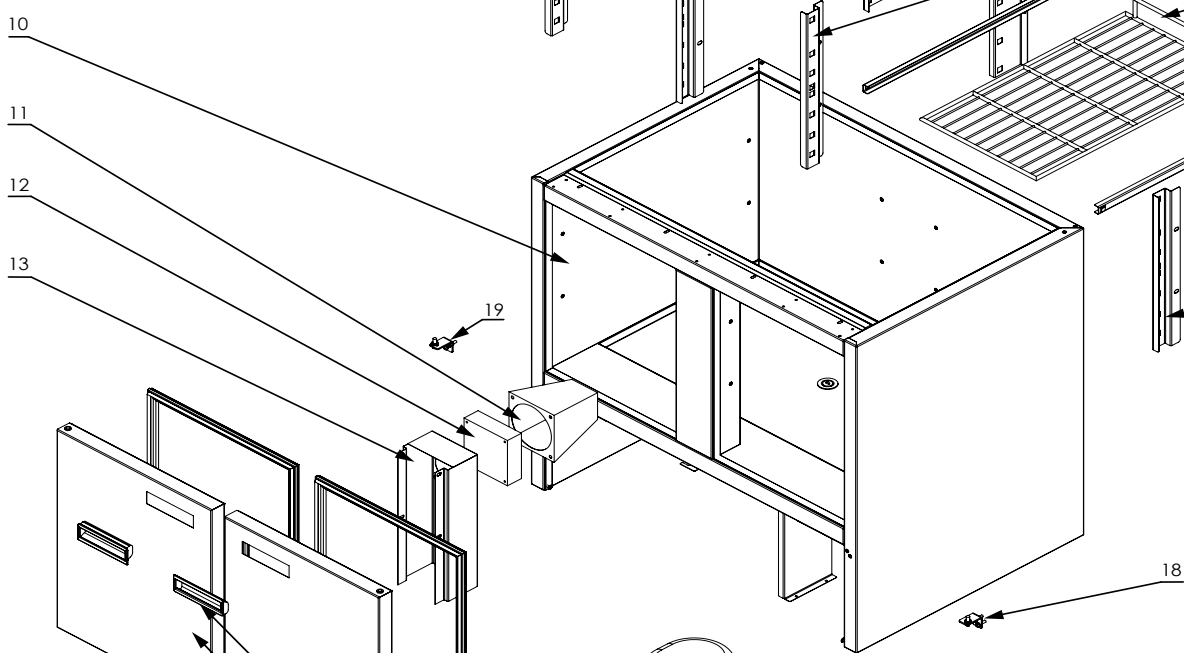

stalgast RYSUNEK ZŁOŻENIOWY

ekspert gastronomiczny

Stół chłodniczy

MODEL: 842222

stalgast

ekspert gastronomiczny

LP.	Numer katalogowy	Nazwa części
1	V842222-01	Zawias górny drzwi
2	V842222-02	Wspornik
3	V842222-03	Wspornik prowadnicy większej
4	V842222-04	Wspornik prowadnicy
5	V842222-05	Prowadnica lewa
6	V842222-06	Ruszt
7	V842222-07	Prowadnica prawa
8	V842222-08	Wspornik prowadnicy większej
9	V842222-09	Wspornik prowadnicy
10	V842222-10	Obudowa
11	V842222-11	Tunel nawiewu
12	V842222-12	Wentylator
13	V842222-13	Ośłona wentylatora
14	V842222-14	Panel
15	V842222-15	Zamek
16	V842222-16	Sterowanie
17	V842222-17	Wyłącznik hermetyczny
18	V842222-18	Zawias dolny prawy
19	V842222-19	Zawias dolny lewy
20	V842222-20	Uszczelka drzwi
21	V842222-21	Drzwi prawe
22	V842222-22	Uchwyt szary
23	V842222-23	Drzwi lewe
24	V842222-24	Kostka przyłączeniowa
25	V842222-25	Puszka
26	V842222-26	Sprężarka
27	V842222-27	Filtr
28	V842222-28	Pojemnik na skropliny
29	V842222-29	Stopka
30	V842222-30	Skraplacz
31	V842222-31	Zawór dostępu
32	V842222-32	Przewód przyłączeniowy
33	V842222-33	Błat
34	V842222-34	Wspornik pod GN dłuższy
35	V842222-35	Wspornik pod GN krótszy
36	V842222-36	Wspornik pod GN środkowy
37	V842222-37	Nadstawka przeszklona