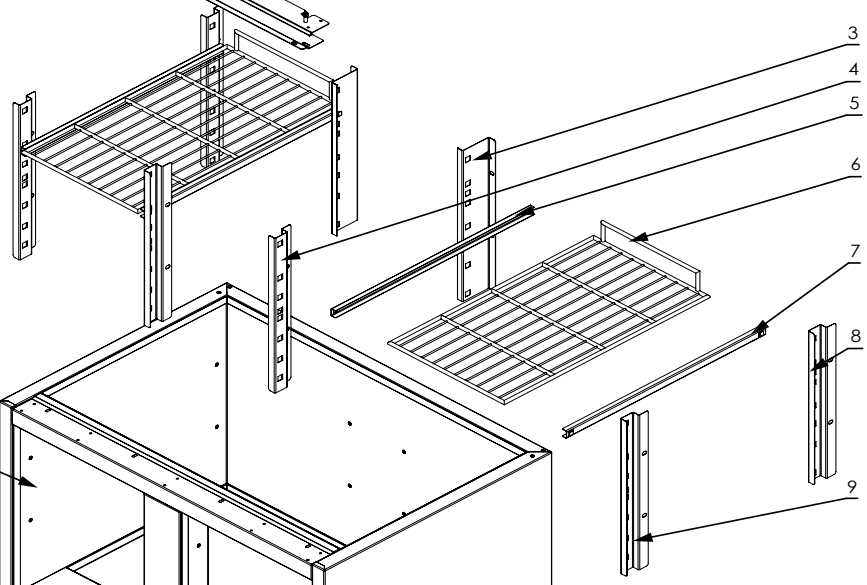

stalgast RYSUNEK ZŁOŻENIOWY

ekspert gastronomiczny

Stół chłodniczy

MODEL: 842222

stalgast

ekspert gastronomiczny

LP.	Numer katalogowy	Nazwa części
1	V842222-01	Zawias górny drzwi
2	V842222-02	Wspornik
3	V842222-03	Wspornik prowadnicy większej
4	V842222-04	Wspornik prowadnicy
5	V842222-05	Prowadnica lewa
6	V842222-06	Ruszt
7	V842222-07	Prowadnica prawa
8	V842222-08	Wspornik prowadnicy większej
9	V842222-09	Wspornik prowadnicy
10	V842222-10	Obudowa
11	V842222-11	Tunel nawiewu
12	V842222-12	Wentylator
13	V842222-13	Ośłona wentylatora
14	V842222-14	Panel
15	V842222-15	Zamek
16	V842222-16	Sterowanie
17	V842222-17	Wyłącznik hermetyczny
18	V842222-18	Zawias dolny prawy
19	V842222-19	Zawias dolny lewy
20	V842222-20	Uszczelka drzwi
21	V842222-21	Drzwi prawe
22	V842222-22	Uchwyt szary
23	V842222-23	Drzwi lewe
24	V842222-24	Kostka przyłączeniowa
25	V842222-25	Puszka
26	V842222-26	Sprężarka
27	V842222-27	Filtr
28	V842222-28	Pojemnik na skropliny
29	V842222-29	Stopka
30	V842222-30	Skraplacz
31	V842222-31	Zawór dostępu
32	V842222-32	Przewód przyłączeniowy
33	V842222-33	Błat
34	V842222-34	Wspornik pod GN dłuższy
35	V842222-35	Wspornik pod GN krótszy
36	V842222-36	Wspornik pod GN środkowy
37	V842222-37	Nadstawka przeszklona