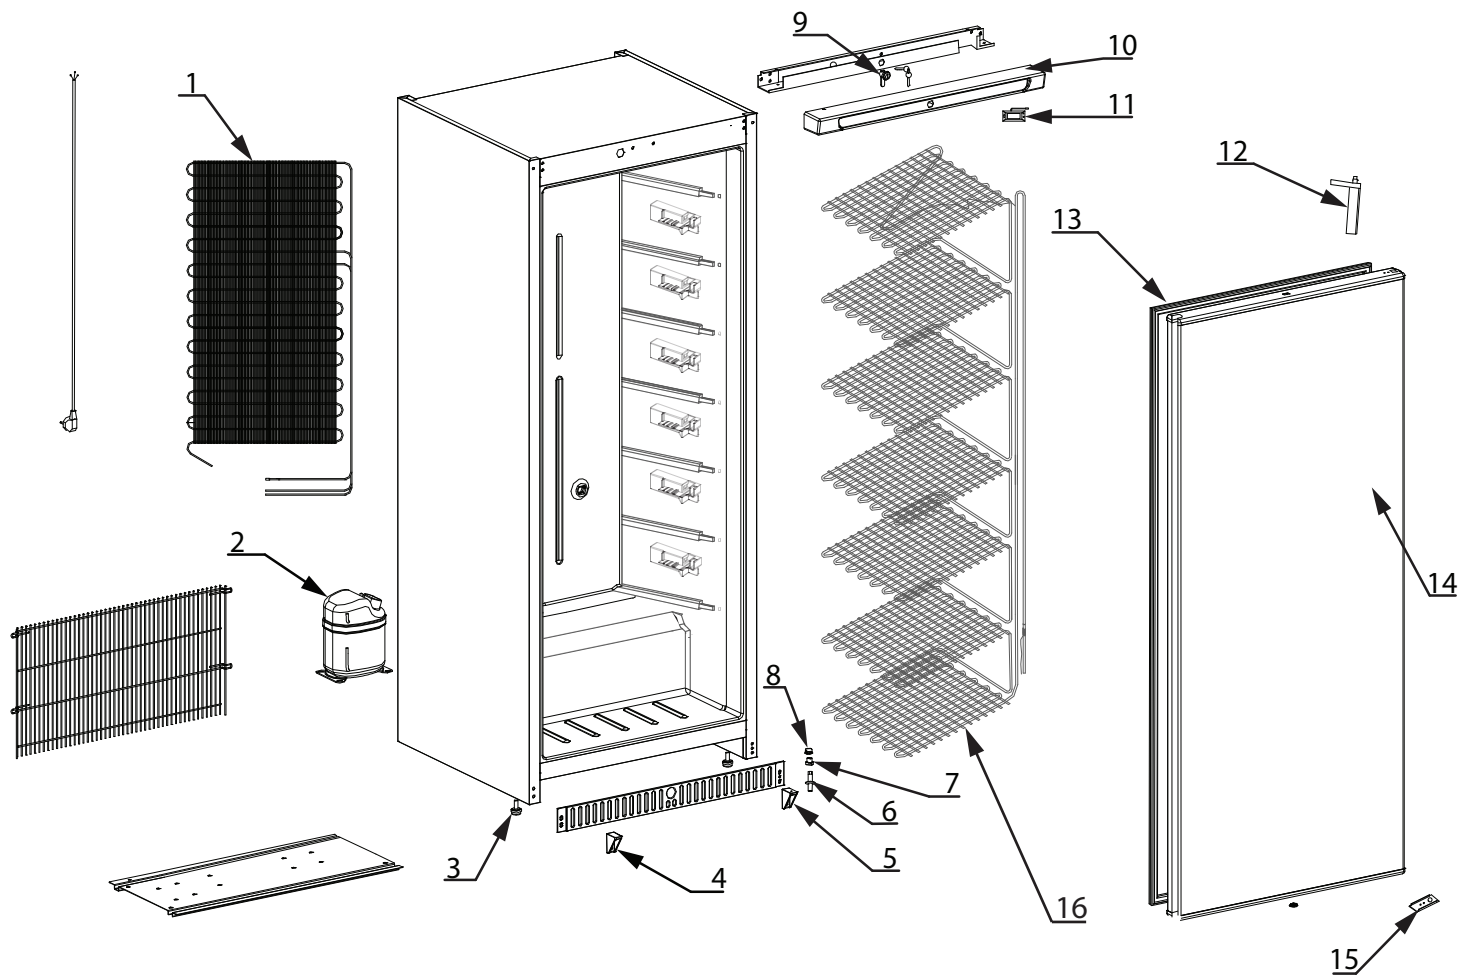

stalgast
ekspert gastronomiczny

RYSUNEK ZŁOŻENIOWY

Szafa mroźnicza 600 l.

MODEL: 880603

LP	NUMER KAT.	OPIS
1	V880603-01	Skraplacz
2	V880603-02	Sprężarka
3	V880603-03	Nóżka
4	V880603-04	Wspornik
5	V880603-05	Wspornik
6	V880603-06	Trzpień obrotowy
7	V880603-07	Podkładka
8	V880603-08	Podkładka
9	V880603-09	Zamek
10	V880603-10	Panel
11	V880603-11	Sterownik
12	V880603-12	Zawias
13	V880603-13	Uszczelka
14	V880603-14	Drzwi
15	V880603-15	Wspornik
16	V880603-16	Parownik