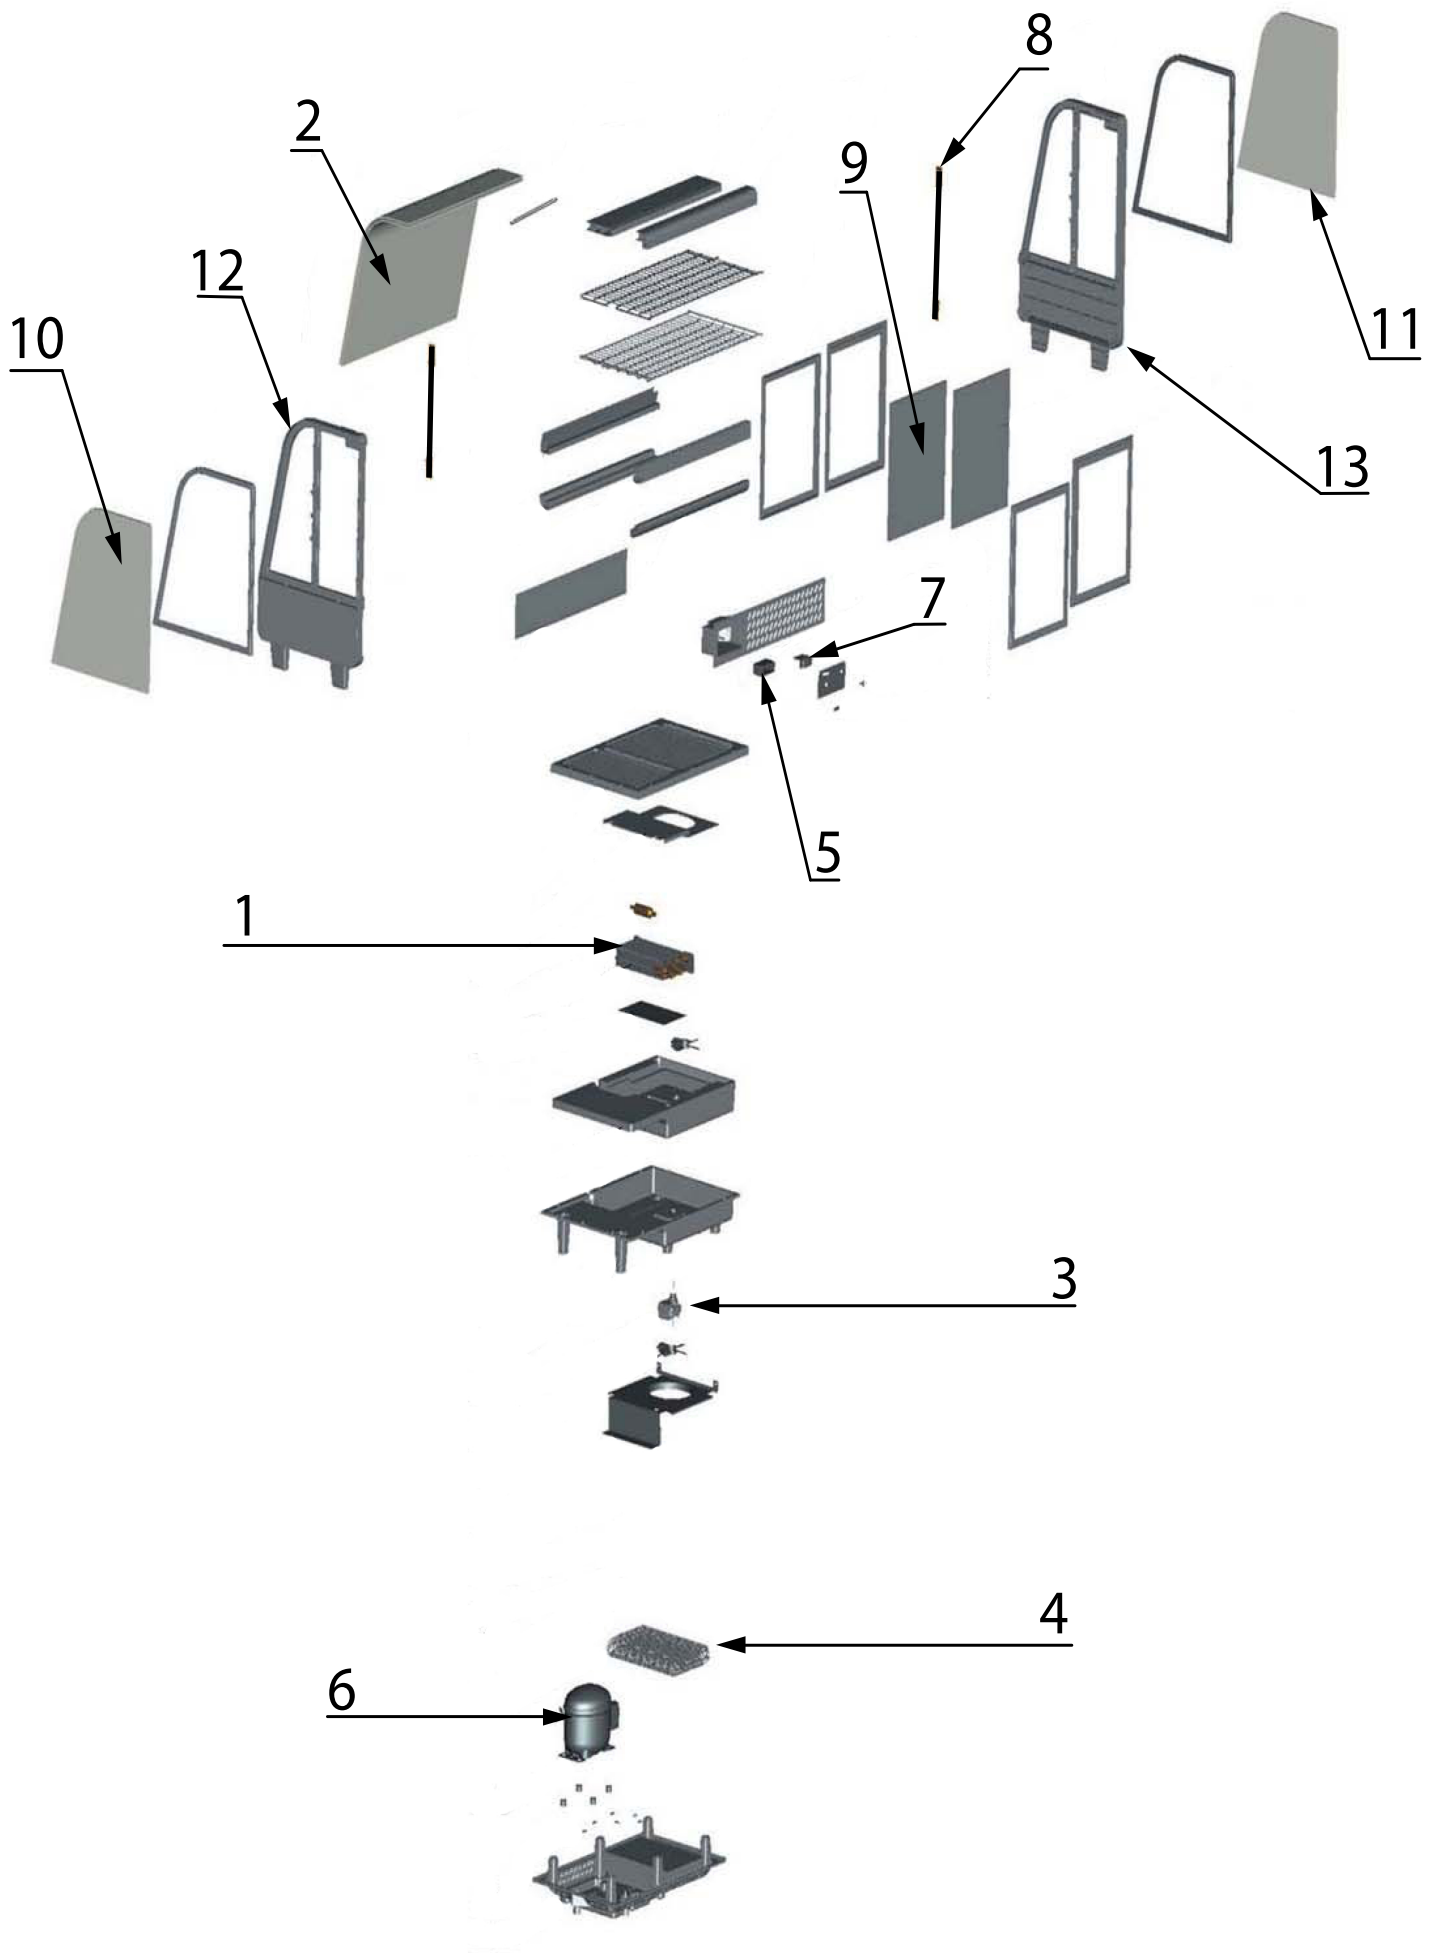

stalgast
ekspert gastronomiczny

RYSUNEK ZŁOŻENIOWY

Witryna ekspozycyjna 100 l czarna oświetlenie LED

MODEL: 852104

LP	Nr katalogowy	Nazwa części
1	V852104-01	Parownik
2	V852104-02	Szyba przednia
3	V852104-03	Silnik wentylatora
4	V852104-04	Skraplacz
5	V852104-05	Zegar rozmrażania
6	V852104-06	Sprężarka
7	V852104-07	Regulator temperatury
8	V852104-08	Oświetlenie
9	V852104-09	Szyba drzwi
10	V852104-10	Szyba boczna lewa
11	V852104-11	Szyba boczna prawa
12	V852104-12	Bok lewy witryny
13	V852104-13	Bok prawy witryny