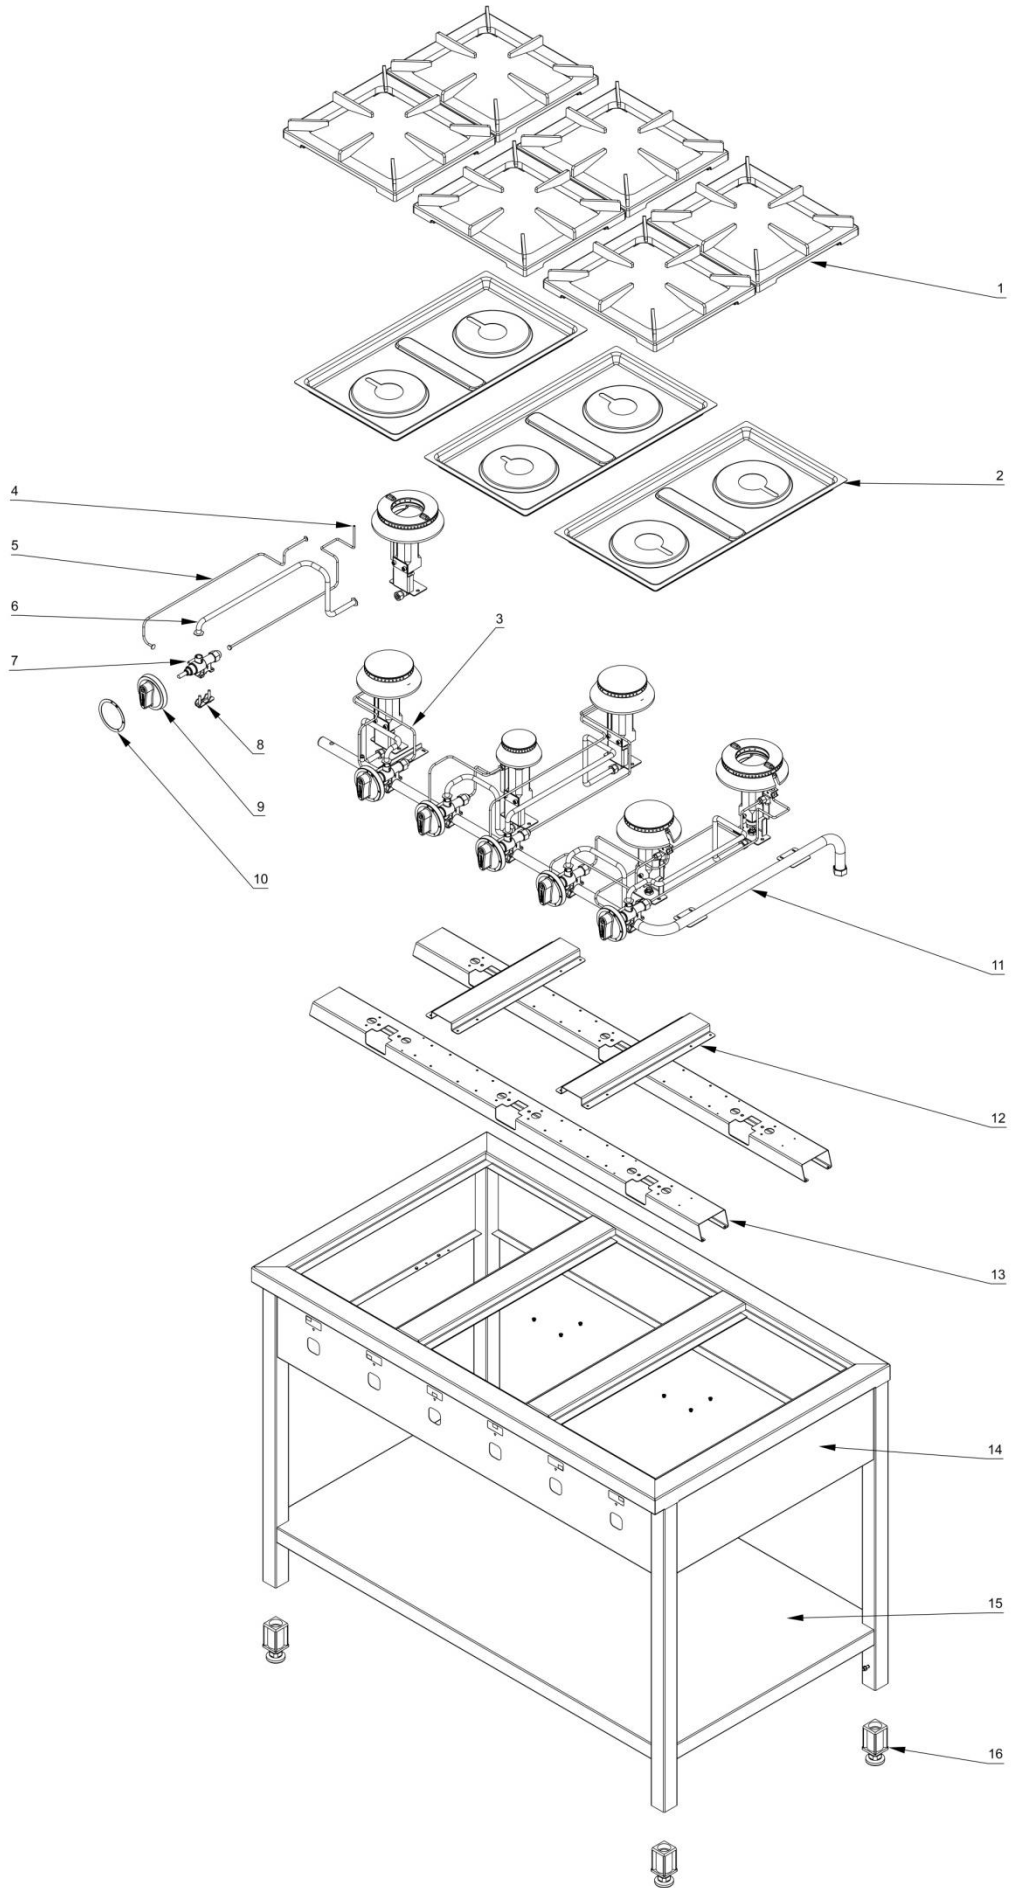

**stalgast** RYSUNEK ZŁOŻENIOWY

ekspert gastronomiczny

# Kuchnia gazowa MODEL: 979623

**stalgast**

ekspert gastronomiczny

Palnik 3,5kW

Palnik 5kW

Palnik 7kW

Palnik 9kW

LP.	Numer katalogowy	Nazwa części
1	V979623-01	Ruszt
2	V979623-02	Misa
3	V979623-03	Termopara
4	V979623-04	Termopara
5	V979623-05	Rura pilota
6	V979623-06	Rura zasilająca
7	V979623-07	Zawór
8	V979623-08	Klamra zaworu
9	V979623-09	Pokrętło
10	V979623-10	Skala
11	V979623-11	Rura
12	V979623-12	Wspornik krótszy
13	V979623-13	Wspornik dłuższy
14	V979623-14	Obudowa
15	V979623-15	Półka
16	V979623-16	Nóżka
17	V979623-17	Korona 3,5kW
18	V979623-18	Kielich 3,5kW
19	V979623-19	Wspornik pilota
20	V979623-20	Wspornik palnika
21	V979623-21	Przesłona
22	V979623-22	Dysza palnika
23	V979623-23	Wspornik dyszy
24	V979623-24	Kolano
25	V979623-25	Korona 5kW
26	V979623-26	Kielich 5kW
27	V979623-27	Wspornik pilota
28	V979623-28	Wspornik palnika
29	V979623-29	Przesłona
30	V979623-30	Dysza palnika
31	V979623-31	Wspornik dyszy
32	V979623-32	Kolano
33	V979623-33	Korona 7kW
34	V979623-34	Kielich 7kW
35	V979623-35	Wspornik pilota
36	V979623-36	Wspornik palnika
37	V979623-37	Przesłona
38	V979623-38	Dysza palnika
39	V979623-39	Wspornik dyszy
40	V979623-40	Kolano
41	V979623-41	Korona 9kW
42	V979623-42	Kielich 9kW
43	V979623-43	Wspornik pilota
44	V979623-44	Wspornik kontowy palnika
45	V979623-45	Wspornik palnika
46	V979623-46	Przesłona
47	V979623-47	Dysza palnika
48	V979623-48	Wspornik dyszy
49	V979623-49	Kolano