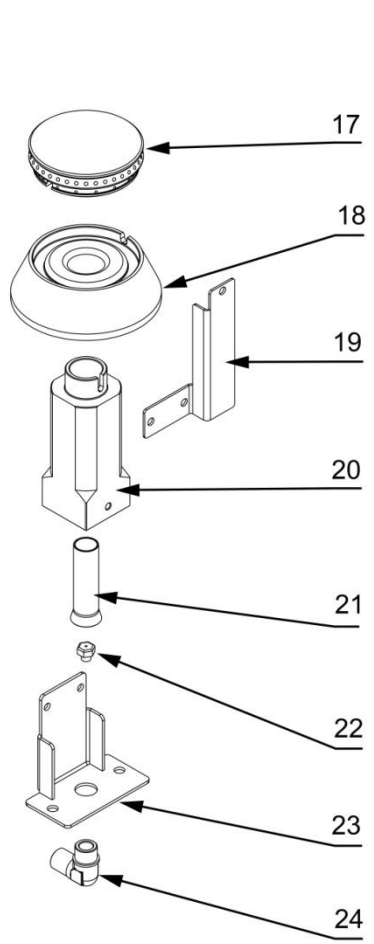

# Kuchnia gazowa MODEL: 979623

**stalgast**

ekspert gastronomiczny

Palnik 3,5kW

Palnik 5kW

Palnik 7kW

Palnik 9kW

LP.	Numer katalogowy	Nazwa części
1	V979623-01	Ruszt
2	V979623-02	Misa
3	V979623-03	Termopara
4	V979623-04	Termopara
5	V979623-05	Rura pilota
6	V979623-06	Rura zasilająca
7	V979623-07	Zawór
8	V979623-08	Klamra zaworu
9	V979623-09	Pokrętło
10	V979623-10	Skala
11	V979623-11	Rura
12	V979623-12	Wspornik krótszy
13	V979623-13	Wspornik dłuższy
14	V979623-14	Obudowa
15	V979623-15	Półka
16	V979623-16	Nóżka
17	V979623-17	Korona 3,5kW
18	V979623-18	Kielich 3,5kW
19	V979623-19	Wspornik pilota
20	V979623-20	Wspornik palnika
21	V979623-21	Przesłona
22	V979623-22	Dysza palnika
23	V979623-23	Wspornik dyszy
24	V979623-24	Kolano
25	V979623-25	Korona 5kW
26	V979623-26	Kielich 5kW
27	V979623-27	Wspornik pilota
28	V979623-28	Wspornik palnika
29	V979623-29	Przesłona
30	V979623-30	Dysza palnika
31	V979623-31	Wspornik dyszy
32	V979623-32	Kolano
33	V979623-33	Korona 7kW
34	V979623-34	Kielich 7kW
35	V979623-35	Wspornik pilota
36	V979623-36	Wspornik palnika
37	V979623-37	Przesłona
38	V979623-38	Dysza palnika
39	V979623-39	Wspornik dyszy
40	V979623-40	Kolano
41	V979623-41	Korona 9kW
42	V979623-42	Kielich 9kW
43	V979623-43	Wspornik pilota
44	V979623-44	Wspornik kontowy palnika
45	V979623-45	Wspornik palnika
46	V979623-46	Przesłona
47	V979623-47	Dysza palnika
48	V979623-48	Wspornik dyszy
49	V979623-49	Kolano