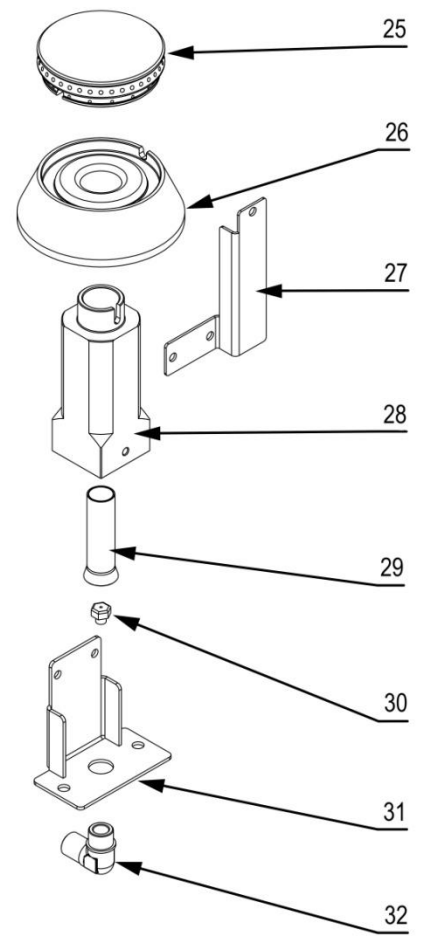

# Kuchnia gazowa MODEL: 979623

**stalgast**

ekspert gastronomiczny

Palnik 3,5kW

Palnik 5kW

Palnik 7kW

Palnik 9kW

LP.	Numer katalogowy	Nazwa części
1	V979623-01	Ruszt
2	V979623-02	Misa
3	V979623-03	Termopara
4	V979623-04	Termopara
5	V979623-05	Rura pilota
6	V979623-06	Rura zasilająca
7	V979623-07	Zawór
8	V979623-08	Klamra zaworu
9	V979623-09	Pokrętło
10	V979623-10	Skala
11	V979623-11	Rura
12	V979623-12	Wspornik krótszy
13	V979623-13	Wspornik dłuższy
14	V979623-14	Obudowa
15	V979623-15	Półka
16	V979623-16	Nóżka
17	V979623-17	Korona 3,5kW
18	V979623-18	Kielich 3,5kW
19	V979623-19	Wspornik pilota
20	V979623-20	Wspornik palnika
21	V979623-21	Przesłona
22	V979623-22	Dysza palnika
23	V979623-23	Wspornik dyszy
24	V979623-24	Kolano
25	V979623-25	Korona 5kW
26	V979623-26	Kielich 5kW
27	V979623-27	Wspornik pilota
28	V979623-28	Wspornik palnika
29	V979623-29	Przesłona
30	V979623-30	Dysza palnika
31	V979623-31	Wspornik dyszy
32	V979623-32	Kolano
33	V979623-33	Korona 7kW
34	V979623-34	Kielich 7kW
35	V979623-35	Wspornik pilota
36	V979623-36	Wspornik palnika
37	V979623-37	Przesłona
38	V979623-38	Dysza palnika
39	V979623-39	Wspornik dyszy
40	V979623-40	Kolano
41	V979623-41	Korona 9kW
42	V979623-42	Kielich 9kW
43	V979623-43	Wspornik pilota
44	V979623-44	Wspornik kontowy palnika
45	V979623-45	Wspornik palnika
46	V979623-46	Przesłona
47	V979623-47	Dysza palnika
48	V979623-48	Wspornik dyszy
49	V979623-49	Kolano