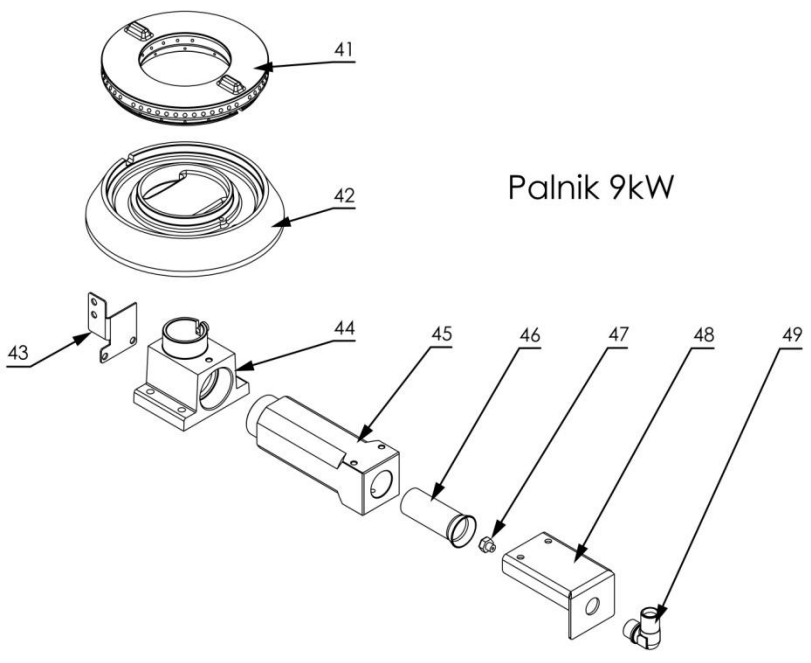

# Kuchnia gazowa MODEL: 979623

**stalgast**

ekspert gastronomiczny

Palnik 3,5kW

Palnik 5kW

Palnik 7kW

Palnik 9kW

LP.	Numer katalogowy	Nazwa części
1	V979623-01	Ruszt
2	V979623-02	Misa
3	V979623-03	Termopara
4	V979623-04	Termopara
5	V979623-05	Rura pilota
6	V979623-06	Rura zasilająca
7	V979623-07	Zawór
8	V979623-08	Klamra zaworu
9	V979623-09	Pokrętło
10	V979623-10	Skala
11	V979623-11	Rura
12	V979623-12	Wspornik krótszy
13	V979623-13	Wspornik dłuższy
14	V979623-14	Obudowa
15	V979623-15	Półka
16	V979623-16	Nóżka
17	V979623-17	Korona 3,5kW
18	V979623-18	Kielich 3,5kW
19	V979623-19	Wspornik pilota
20	V979623-20	Wspornik palnika
21	V979623-21	Przesłona
22	V979623-22	Dysza palnika
23	V979623-23	Wspornik dyszy
24	V979623-24	Kolano
25	V979623-25	Korona 5kW
26	V979623-26	Kielich 5kW
27	V979623-27	Wspornik pilota
28	V979623-28	Wspornik palnika
29	V979623-29	Przesłona
30	V979623-30	Dysza palnika
31	V979623-31	Wspornik dyszy
32	V979623-32	Kolano
33	V979623-33	Korona 7kW
34	V979623-34	Kielich 7kW
35	V979623-35	Wspornik pilota
36	V979623-36	Wspornik palnika
37	V979623-37	Przesłona
38	V979623-38	Dysza palnika
39	V979623-39	Wspornik dyszy
40	V979623-40	Kolano
41	V979623-41	Korona 9kW
42	V979623-42	Kielich 9kW
43	V979623-43	Wspornik pilota
44	V979623-44	Wspornik kontowy palnika
45	V979623-45	Wspornik palnika
46	V979623-46	Przesłona
47	V979623-47	Dysza palnika
48	V979623-48	Wspornik dyszy
49	V979623-49	Kolano