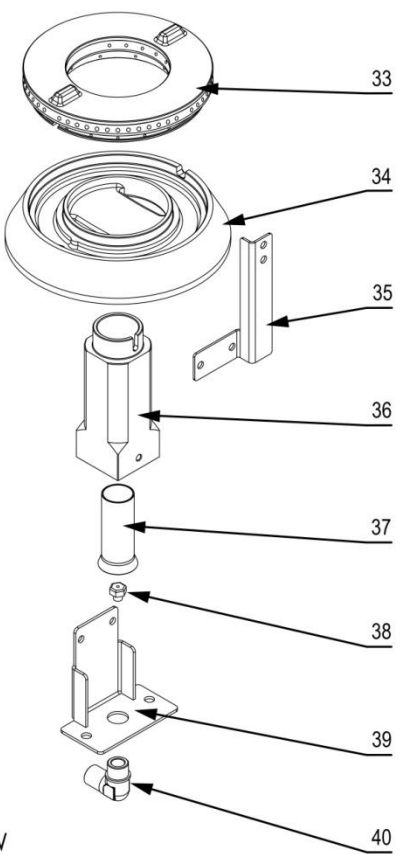

# Kuchnia gazowa MODEL: 979623

**stalgast**

ekspert gastronomiczny

Palnik 3,5kW

Palnik 5kW

Palnik 7kW

Palnik 9kW

LP.	Numer katalogowy	Nazwa części
1	V979623-01	Ruszt
2	V979623-02	Misa
3	V979623-03	Termopara
4	V979623-04	Termopara
5	V979623-05	Rura pilota
6	V979623-06	Rura zasilająca
7	V979623-07	Zawór
8	V979623-08	Klamra zaworu
9	V979623-09	Pokrętło
10	V979623-10	Skala
11	V979623-11	Rura
12	V979623-12	Wspornik krótszy
13	V979623-13	Wspornik dłuższy
14	V979623-14	Obudowa
15	V979623-15	Półka
16	V979623-16	Nóżka
17	V979623-17	Korona 3,5kW
18	V979623-18	Kielich 3,5kW
19	V979623-19	Wspornik pilota
20	V979623-20	Wspornik palnika
21	V979623-21	Przesłona
22	V979623-22	Dysza palnika
23	V979623-23	Wspornik dyszy
24	V979623-24	Kolano
25	V979623-25	Korona 5kW
26	V979623-26	Kielich 5kW
27	V979623-27	Wspornik pilota
28	V979623-28	Wspornik palnika
29	V979623-29	Przesłona
30	V979623-30	Dysza palnika
31	V979623-31	Wspornik dyszy
32	V979623-32	Kolano
33	V979623-33	Korona 7kW
34	V979623-34	Kielich 7kW
35	V979623-35	Wspornik pilota
36	V979623-36	Wspornik palnika
37	V979623-37	Przesłona
38	V979623-38	Dysza palnika
39	V979623-39	Wspornik dyszy
40	V979623-40	Kolano
41	V979623-41	Korona 9kW
42	V979623-42	Kielich 9kW
43	V979623-43	Wspornik pilota
44	V979623-44	Wspornik kontowy palnika
45	V979623-45	Wspornik palnika
46	V979623-46	Przesłona
47	V979623-47	Dysza palnika
48	V979623-48	Wspornik dyszy
49	V979623-49	Kolano