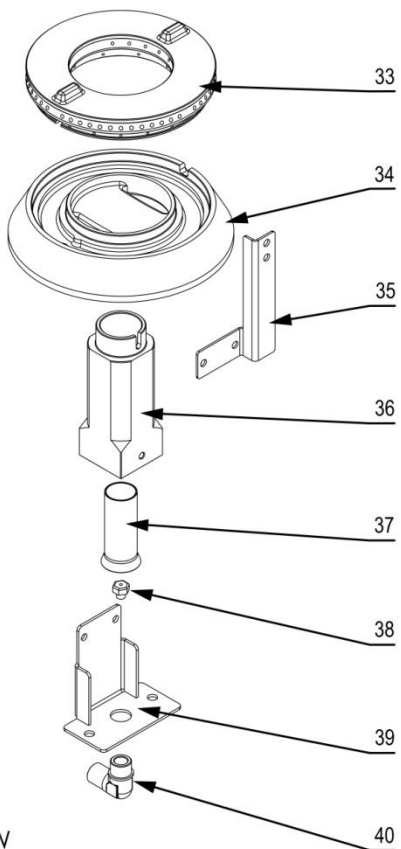

stalgast RYSUNEK ZŁOŻENIOWY

ekspert gastronomiczny

Kuchnia gazowa MODEL: 999623

stalgast

ekspert gastronomiczny

Palnik 3,5kW

Palnik 5kW

Palnik 7kW

Palnik 9kW

LP.	Numer katalogowy	Nazwa części
1	V999623-01	Ruszt
2	V999623-02	Misa
3	V999623-03	Termopara
4	V999623-04	Termopara
5	V999623-05	Rura pilota
6	V999623-06	Rura zasilająca
7	V999623-07	Zawór
8	V999623-08	Klamra zaworu
9	V999623-09	Pokrętło
10	V999623-10	Skala
11	V999623-11	Rura
12	V999623-12	Wspornik krótszy
13	V999623-13	Wspornik dłuższy
14	V999623-14	Obudowa
15	V999623-15	Półka
16	V999623-16	Nóżka
17	V999623-17	Korona 3,5kW
18	V999623-18	Kielich 3,5kW
19	V999623-19	Wspornik pilota
20	V999623-20	Wspornik palnika
21	V999623-21	Przesłona
22	V999623-22	Dysza palnika
23	V999623-23	Wspornik dyszy
24	V999623-24	Kolano
25	V999623-25	Korona 5KW
26	V999623-26	Kielich 5kW
27	V999623-27	Wspornik pilota
28	V999623-28	Wspornik palnika
29	V999623-29	Przesłona
30	V999623-30	Dysza palnika
31	V999623-31	Wspornik dyszy
32	V999623-32	Kolano
33	V999623-33	Korona 7kW
34	V999623-34	Kielich 7kW
35	V999623-35	Wspornik pilota
36	V999623-36	Wspornik palnika
37	V999623-37	Przesłona
38	V999623-38	Dysza palnika
39	V999623-39	Wspornik dyszy
40	V999623-40	Kolano
41	V999623-41	Korona 9kW
42	V999623-42	Kielich 9kW
43	V999623-43	Wspornik pilota
44	V999623-44	Wspornik kontowy palnika
45	V999623-45	Wspornik palnika
46	V999623-46	Przesłona
47	V999623-47	Dysza palnika
48	V999623-48	Wspornik dyszy
49	V999623-49	Kolano