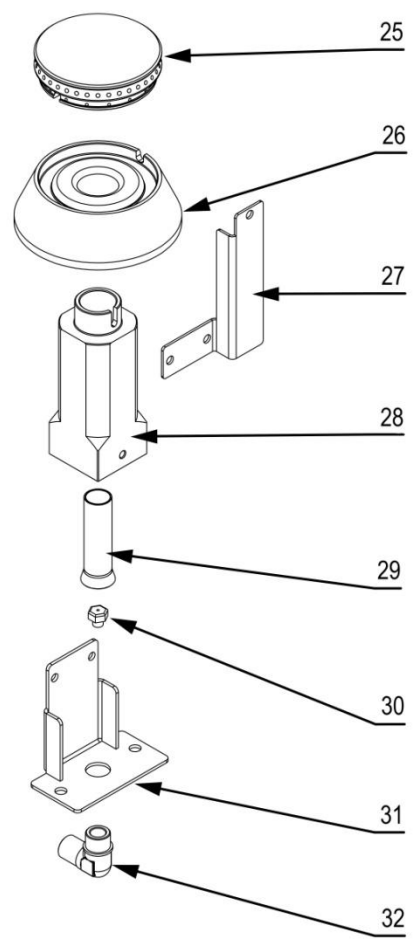

stalgast RYSUNEK ZŁOŻENIOWY

ekspert gastronomiczny

Kuchnia gazowa MODEL: 999623

stalgast

ekspert gastronomiczny

Palnik 3,5kW

Palnik 5kW

Palnik 7kW

Palnik 9kW

LP.	Numer katalogowy	Nazwa części
1	V999623-01	Ruszt
2	V999623-02	Misa
3	V999623-03	Termopara
4	V999623-04	Termopara
5	V999623-05	Rura pilota
6	V999623-06	Rura zasilająca
7	V999623-07	Zawór
8	V999623-08	Klamra zaworu
9	V999623-09	Pokrętło
10	V999623-10	Skala
11	V999623-11	Rura
12	V999623-12	Wspornik krótszy
13	V999623-13	Wspornik dłuższy
14	V999623-14	Obudowa
15	V999623-15	Półka
16	V999623-16	Nóżka
17	V999623-17	Korona 3,5kW
18	V999623-18	Kielich 3,5kW
19	V999623-19	Wspornik pilota
20	V999623-20	Wspornik palnika
21	V999623-21	Przesłona
22	V999623-22	Dysza palnika
23	V999623-23	Wspornik dyszy
24	V999623-24	Kolano
25	V999623-25	Korona 5KW
26	V999623-26	Kielich 5kW
27	V999623-27	Wspornik pilota
28	V999623-28	Wspornik palnika
29	V999623-29	Przesłona
30	V999623-30	Dysza palnika
31	V999623-31	Wspornik dyszy
32	V999623-32	Kolano
33	V999623-33	Korona 7kW
34	V999623-34	Kielich 7kW
35	V999623-35	Wspornik pilota
36	V999623-36	Wspornik palnika
37	V999623-37	Przesłona
38	V999623-38	Dysza palnika
39	V999623-39	Wspornik dyszy
40	V999623-40	Kolano
41	V999623-41	Korona 9kW
42	V999623-42	Kielich 9kW
43	V999623-43	Wspornik pilota
44	V999623-44	Wspornik kontowy palnika
45	V999623-45	Wspornik palnika
46	V999623-46	Przesłona
47	V999623-47	Dysza palnika
48	V999623-48	Wspornik dyszy
49	V999623-49	Kolano