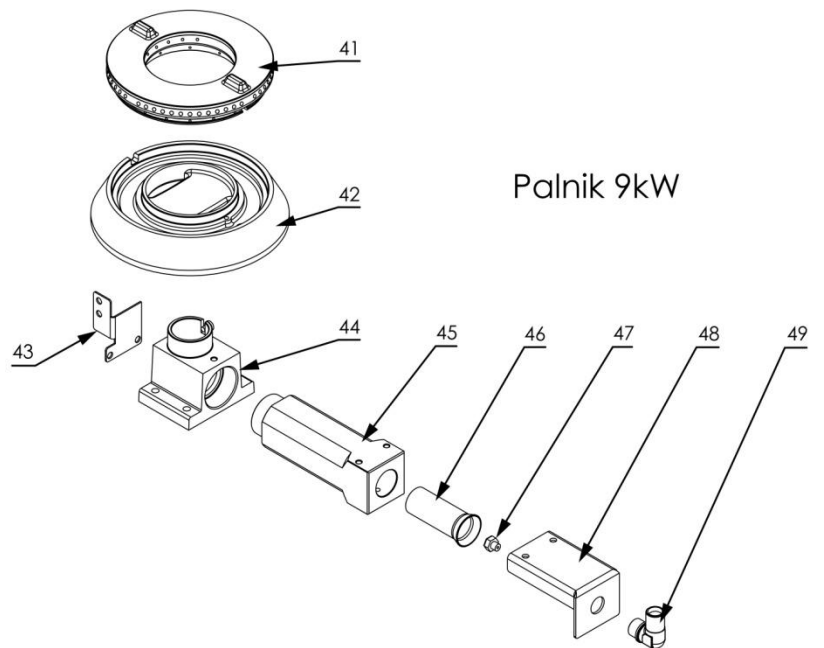

stalgast RYSUNEK ZŁOŻENIOWY

ekspert gastronomiczny

Kuchnia gazowa MODEL: 999623

stalgast

ekspert gastronomiczny

Palnik 3,5kW

Palnik 5kW

Palnik 7kW

Palnik 9kW

LP.	Numer katalogowy	Nazwa części
1	V999623-01	Ruszt
2	V999623-02	Misa
3	V999623-03	Termopara
4	V999623-04	Termopara
5	V999623-05	Rura pilota
6	V999623-06	Rura zasilająca
7	V999623-07	Zawór
8	V999623-08	Klamra zaworu
9	V999623-09	Pokrętło
10	V999623-10	Skala
11	V999623-11	Rura
12	V999623-12	Wspornik krótszy
13	V999623-13	Wspornik dłuższy
14	V999623-14	Obudowa
15	V999623-15	Półka
16	V999623-16	Nóżka
17	V999623-17	Korona 3,5kW
18	V999623-18	Kielich 3,5kW
19	V999623-19	Wspornik pilota
20	V999623-20	Wspornik palnika
21	V999623-21	Przesłona
22	V999623-22	Dysza palnika
23	V999623-23	Wspornik dyszy
24	V999623-24	Kolano
25	V999623-25	Korona 5KW
26	V999623-26	Kielich 5kW
27	V999623-27	Wspornik pilota
28	V999623-28	Wspornik palnika
29	V999623-29	Przesłona
30	V999623-30	Dysza palnika
31	V999623-31	Wspornik dyszy
32	V999623-32	Kolano
33	V999623-33	Korona 7kW
34	V999623-34	Kielich 7kW
35	V999623-35	Wspornik pilota
36	V999623-36	Wspornik palnika
37	V999623-37	Przesłona
38	V999623-38	Dysza palnika
39	V999623-39	Wspornik dyszy
40	V999623-40	Kolano
41	V999623-41	Korona 9kW
42	V999623-42	Kielich 9kW
43	V999623-43	Wspornik pilota
44	V999623-44	Wspornik kontowy palnika
45	V999623-45	Wspornik palnika
46	V999623-46	Przesłona
47	V999623-47	Dysza palnika
48	V999623-48	Wspornik dyszy
49	V999623-49	Kolano