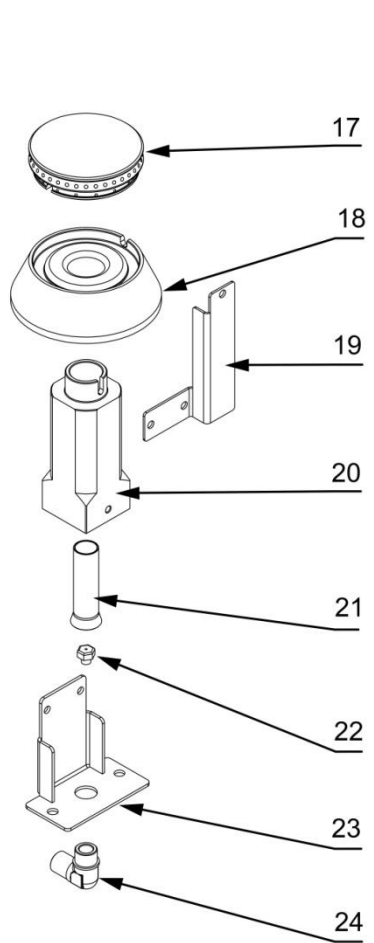

stalgast RYSUNEK ZŁOŻENIOWY

ekspert gastronomiczny

Kuchnia gazowa MODEL: 999623

stalgast

ekspert gastronomiczny

Palnik 3,5kW

Palnik 5kW

Palnik 7kW

Palnik 9kW

LP.	Numer katalogowy	Nazwa części
1	V999623-01	Ruszt
2	V999623-02	Misa
3	V999623-03	Termopara
4	V999623-04	Termopara
5	V999623-05	Rura pilota
6	V999623-06	Rura zasilająca
7	V999623-07	Zawór
8	V999623-08	Klamra zaworu
9	V999623-09	Pokrętło
10	V999623-10	Skala
11	V999623-11	Rura
12	V999623-12	Wspornik krótszy
13	V999623-13	Wspornik dłuższy
14	V999623-14	Obudowa
15	V999623-15	Półka
16	V999623-16	Nóżka
17	V999623-17	Korona 3,5kW
18	V999623-18	Kielich 3,5kW
19	V999623-19	Wspornik pilota
20	V999623-20	Wspornik palnika
21	V999623-21	Przesłona
22	V999623-22	Dysza palnika
23	V999623-23	Wspornik dyszy
24	V999623-24	Kolano
25	V999623-25	Korona 5KW
26	V999623-26	Kielich 5kW
27	V999623-27	Wspornik pilota
28	V999623-28	Wspornik palnika
29	V999623-29	Przesłona
30	V999623-30	Dysza palnika
31	V999623-31	Wspornik dyszy
32	V999623-32	Kolano
33	V999623-33	Korona 7kW
34	V999623-34	Kielich 7kW
35	V999623-35	Wspornik pilota
36	V999623-36	Wspornik palnika
37	V999623-37	Przesłona
38	V999623-38	Dysza palnika
39	V999623-39	Wspornik dyszy
40	V999623-40	Kolano
41	V999623-41	Korona 9kW
42	V999623-42	Kielich 9kW
43	V999623-43	Wspornik pilota
44	V999623-44	Wspornik kontowy palnika
45	V999623-45	Wspornik palnika
46	V999623-46	Przesłona
47	V999623-47	Dysza palnika
48	V999623-48	Wspornik dyszy
49	V999623-49	Kolano