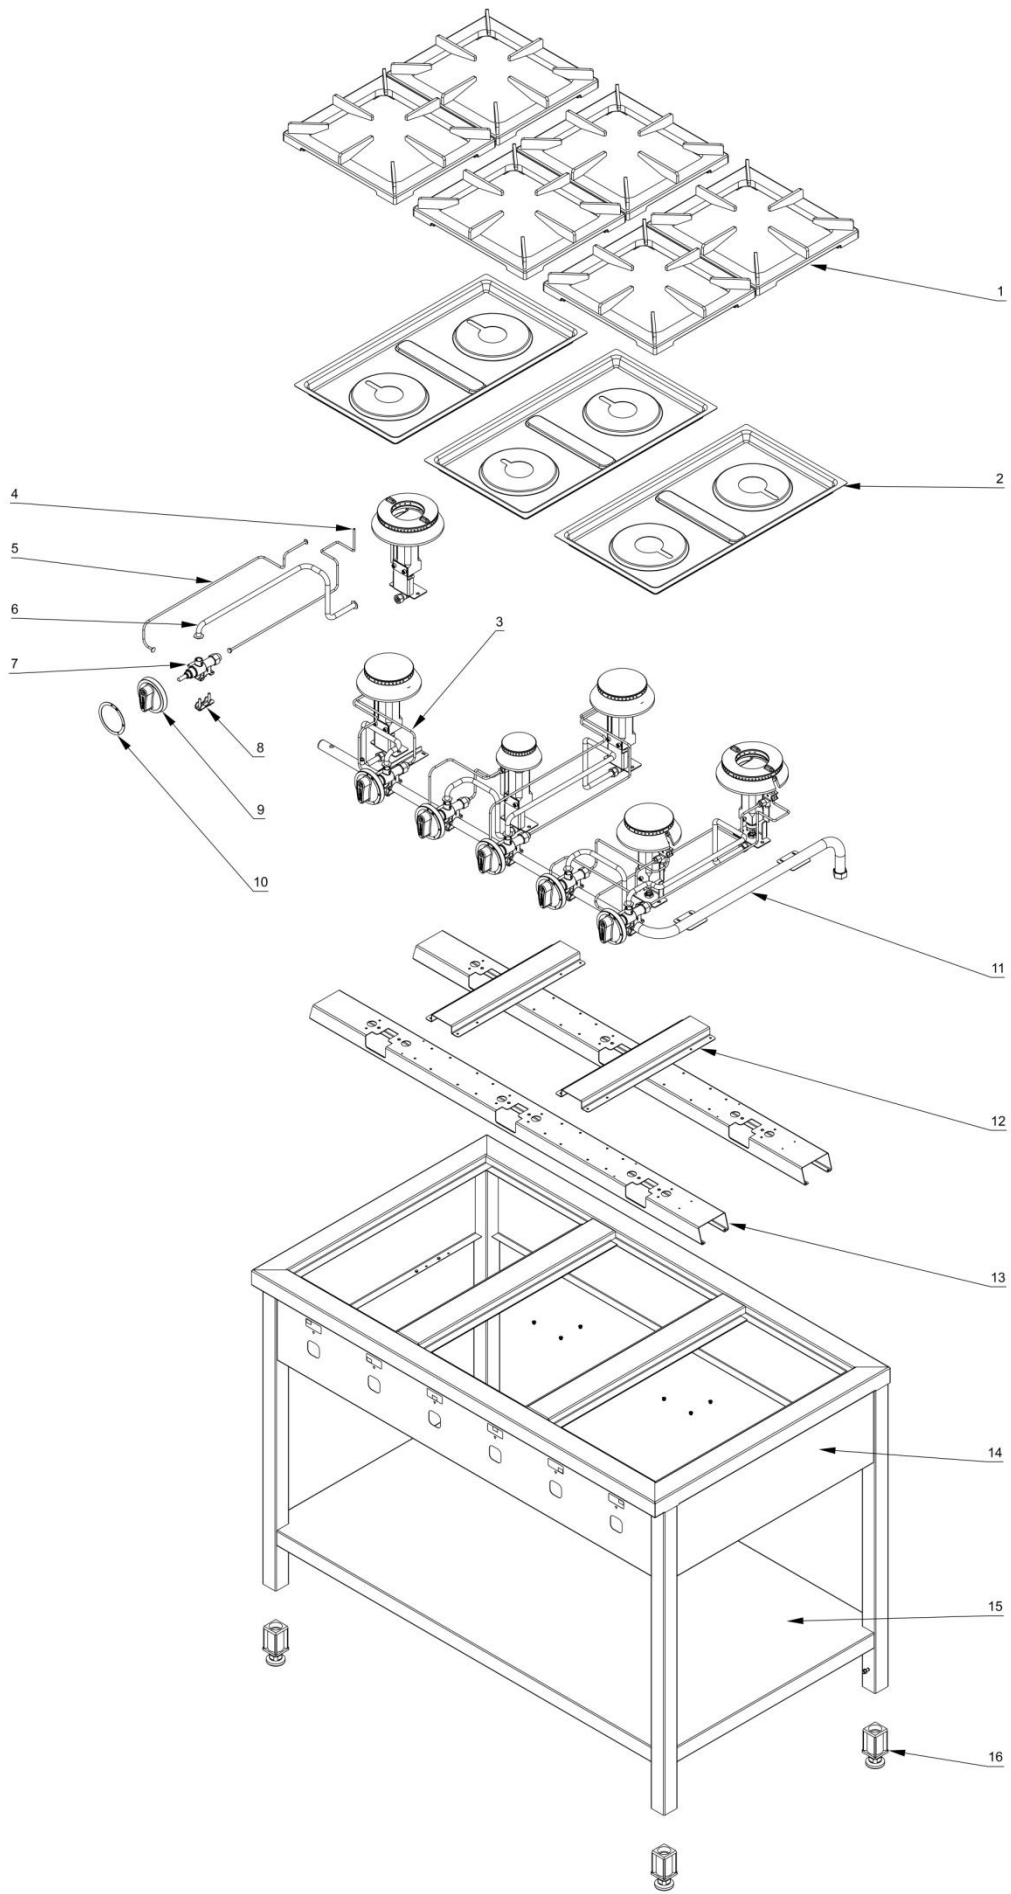

stalgast RYSUNEK ZŁOŻENIOWY

ekspert gastronomiczny

Kuchnia gazowa MODEL: 999623

stalgast

ekspert gastronomiczny

Palnik 3,5kW

Palnik 5kW

Palnik 7kW

Palnik 9kW

LP.	Numer katalogowy	Nazwa części
1	V999623-01	Ruszt
2	V999623-02	Misa
3	V999623-03	Termopara
4	V999623-04	Termopara
5	V999623-05	Rura pilota
6	V999623-06	Rura zasilająca
7	V999623-07	Zawór
8	V999623-08	Klamra zaworu
9	V999623-09	Pokrętło
10	V999623-10	Skala
11	V999623-11	Rura
12	V999623-12	Wspornik krótszy
13	V999623-13	Wspornik dłuższy
14	V999623-14	Obudowa
15	V999623-15	Półka
16	V999623-16	Nóżka
17	V999623-17	Korona 3,5kW
18	V999623-18	Kielich 3,5kW
19	V999623-19	Wspornik pilota
20	V999623-20	Wspornik palnika
21	V999623-21	Przesłona
22	V999623-22	Dysza palnika
23	V999623-23	Wspornik dyszy
24	V999623-24	Kolano
25	V999623-25	Korona 5KW
26	V999623-26	Kielich 5kW
27	V999623-27	Wspornik pilota
28	V999623-28	Wspornik palnika
29	V999623-29	Przesłona
30	V999623-30	Dysza palnika
31	V999623-31	Wspornik dyszy
32	V999623-32	Kolano
33	V999623-33	Korona 7kW
34	V999623-34	Kielich 7kW
35	V999623-35	Wspornik pilota
36	V999623-36	Wspornik palnika
37	V999623-37	Przesłona
38	V999623-38	Dysza palnika
39	V999623-39	Wspornik dyszy
40	V999623-40	Kolano
41	V999623-41	Korona 9kW
42	V999623-42	Kielich 9kW
43	V999623-43	Wspornik pilota
44	V999623-44	Wspornik kontowy palnika
45	V999623-45	Wspornik palnika
46	V999623-46	Przesłona
47	V999623-47	Dysza palnika
48	V999623-48	Wspornik dyszy
49	V999623-49	Kolano