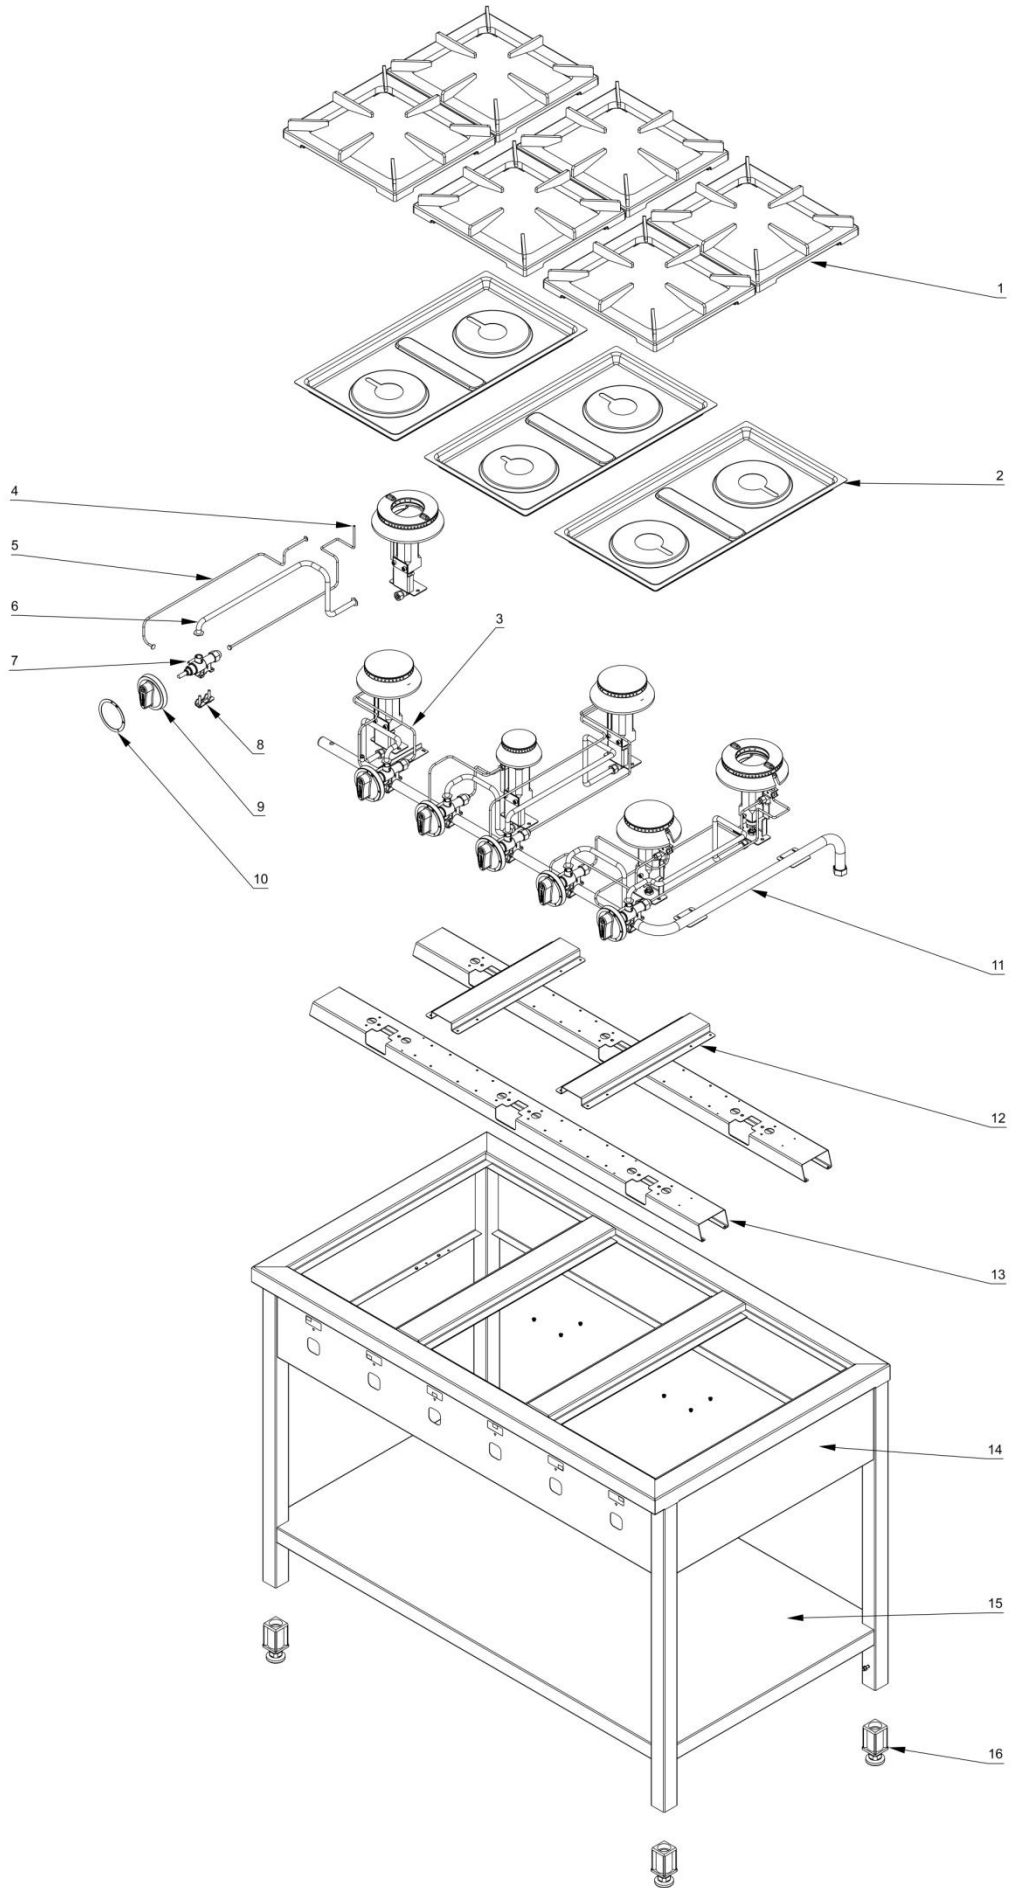

stalgast RYSUNEK ZŁOŻENIOWY

ekspert gastronomiczny

Kuchnia gazowa MODEL: 999613

stalgast

ekspert gastronomiczny

Palnik 3,5kW

Palnik 5kW

Palnik 7kW

LP.	Numer katalogowy	Nazwa części
1	V999613-01	Ruszt
2	V999613-02	Misa
3	V999613-03	Termopara
4	V999613-04	Termopara
5	V999613-05	Rura pilota Ø6x1
6	V999613-06	Rura zasilająca Ø 10x1
7	V999613-07	Zawór
8	V999613-08	Klamra zaworu
9	V999613-09	Pokrętko
10	V999613-10	Skala
11	V999613-11	Rura 1/2"
12	V999613-12	Wspornik krótszy
13	V999613-13	Wspornik dłuższy
14	V999613-14	Obudowa
15	V999613-15	Półka
16	V999613-16	Nóżka
17	V999613-17	Korona 3,5kW
18	V999613-18	Kielich 3,5kW
19	V999613-19	Wspornik pilota
20	V999613-20	Wspornik palnika
21	V999613-21	Przesłona
22	V999613-22	Dysza palnika
23	V999613-23	Wspornik dyszy
24	V999613-24	Kolano
25	V999613-25	Korona 5kW
26	V999613-26	Kielich 5kW
27	V999613-27	Wspornik pilota
28	V999613-28	Wspornik palnika
29	V999613-29	Przesłona
30	V999613-30	Dysza palnika
31	V999613-31	Wspornik dyszy
32	V999613-32	Kolano
33	V999613-33	Korona 7kW
34	V999613-34	Kielich 7kW
35	V999613-35	Wspornik pilota
36	V999613-36	Wspornik palnika
37	V999613-37	Przesłona
38	V999613-38	Dysza palnika
39	V999613-39	Wspornik dyszy
40	V999613-40	Kolano