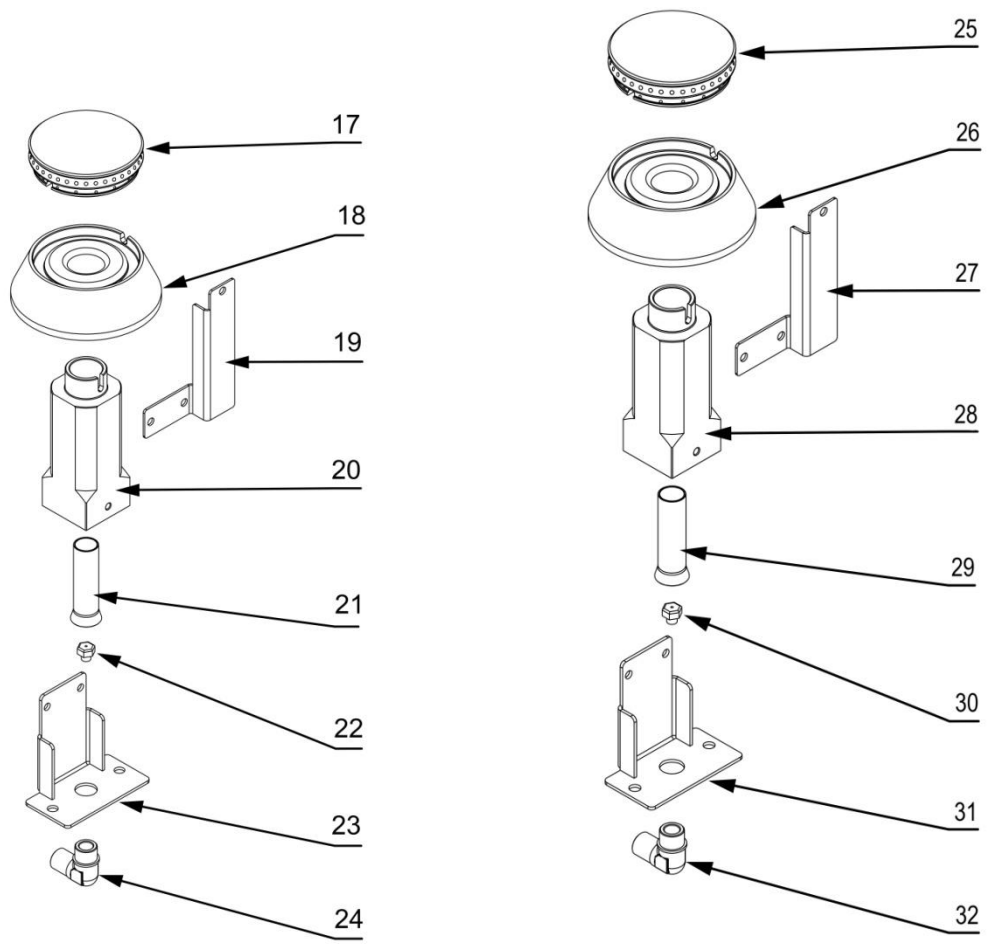

stalgast RYSUNEK ZŁOŻENIOWY

ekspert gastronomiczny

Kuchnia gazowa MODEL: 999613

stalgast

ekspert gastronomiczny

Palnik 3,5kW

Palnik 5kW

Palnik 7kW

LP.	Numer katalogowy	Nazwa części
1	V999613-01	Ruszt
2	V999613-02	Misa
3	V999613-03	Termopara
4	V999613-04	Termopara
5	V999613-05	Rura pilota Ø6x1
6	V999613-06	Rura zasilająca Ø 10x1
7	V999613-07	Zawór
8	V999613-08	Klamra zaworu
9	V999613-09	Pokrętko
10	V999613-10	Skala
11	V999613-11	Rura 1/2"
12	V999613-12	Wspornik krótszy
13	V999613-13	Wspornik dłuższy
14	V999613-14	Obudowa
15	V999613-15	Półka
16	V999613-16	Nóżka
17	V999613-17	Korona 3,5kW
18	V999613-18	Kielich 3,5kW
19	V999613-19	Wspornik pilota
20	V999613-20	Wspornik palnika
21	V999613-21	Przesłona
22	V999613-22	Dysza palnika
23	V999613-23	Wspornik dyszy
24	V999613-24	Kolano
25	V999613-25	Korona 5kW
26	V999613-26	Kielich 5kW
27	V999613-27	Wspornik pilota
28	V999613-28	Wspornik palnika
29	V999613-29	Przesłona
30	V999613-30	Dysza palnika
31	V999613-31	Wspornik dyszy
32	V999613-32	Kolano
33	V999613-33	Korona 7kW
34	V999613-34	Kielich 7kW
35	V999613-35	Wspornik pilota
36	V999613-36	Wspornik palnika
37	V999613-37	Przesłona
38	V999613-38	Dysza palnika
39	V999613-39	Wspornik dyszy
40	V999613-40	Kolano