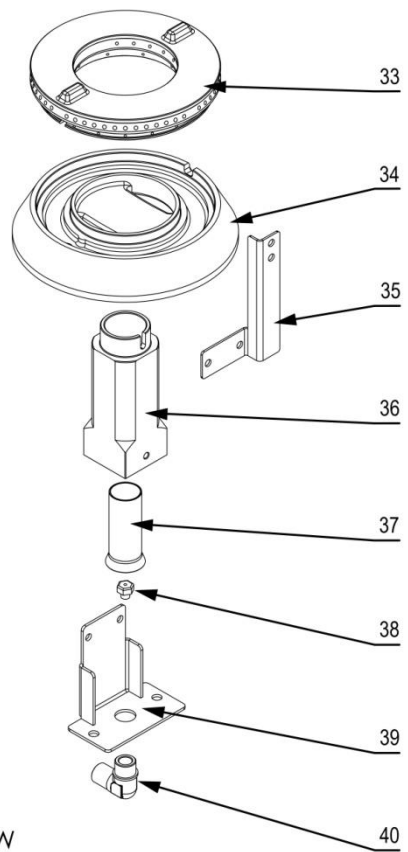

stalgast RYSUNEK ZŁOŻENIOWY

ekspert gastronomiczny

Kuchnia gazowa MODEL: 999613

stalgast

ekspert gastronomiczny

Palnik 3,5kW

Palnik 5kW

Palnik 7kW

LP.	Numer katalogowy	Nazwa części
1	V999613-01	Ruszt
2	V999613-02	Misa
3	V999613-03	Termopara
4	V999613-04	Termopara
5	V999613-05	Rura pilota Ø6x1
6	V999613-06	Rura zasilająca Ø 10x1
7	V999613-07	Zawór
8	V999613-08	Klamra zaworu
9	V999613-09	Pokrętko
10	V999613-10	Skala
11	V999613-11	Rura 1/2"
12	V999613-12	Wspornik krótszy
13	V999613-13	Wspornik dłuższy
14	V999613-14	Obudowa
15	V999613-15	Półka
16	V999613-16	Nóżka
17	V999613-17	Korona 3,5kW
18	V999613-18	Kielich 3,5kW
19	V999613-19	Wspornik pilota
20	V999613-20	Wspornik palnika
21	V999613-21	Przesłona
22	V999613-22	Dysza palnika
23	V999613-23	Wspornik dyszy
24	V999613-24	Kolano
25	V999613-25	Korona 5kW
26	V999613-26	Kielich 5kW
27	V999613-27	Wspornik pilota
28	V999613-28	Wspornik palnika
29	V999613-29	Przesłona
30	V999613-30	Dysza palnika
31	V999613-31	Wspornik dyszy
32	V999613-32	Kolano
33	V999613-33	Korona 7kW
34	V999613-34	Kielich 7kW
35	V999613-35	Wspornik pilota
36	V999613-36	Wspornik palnika
37	V999613-37	Przesłona
38	V999613-38	Dysza palnika
39	V999613-39	Wspornik dyszy
40	V999613-40	Kolano