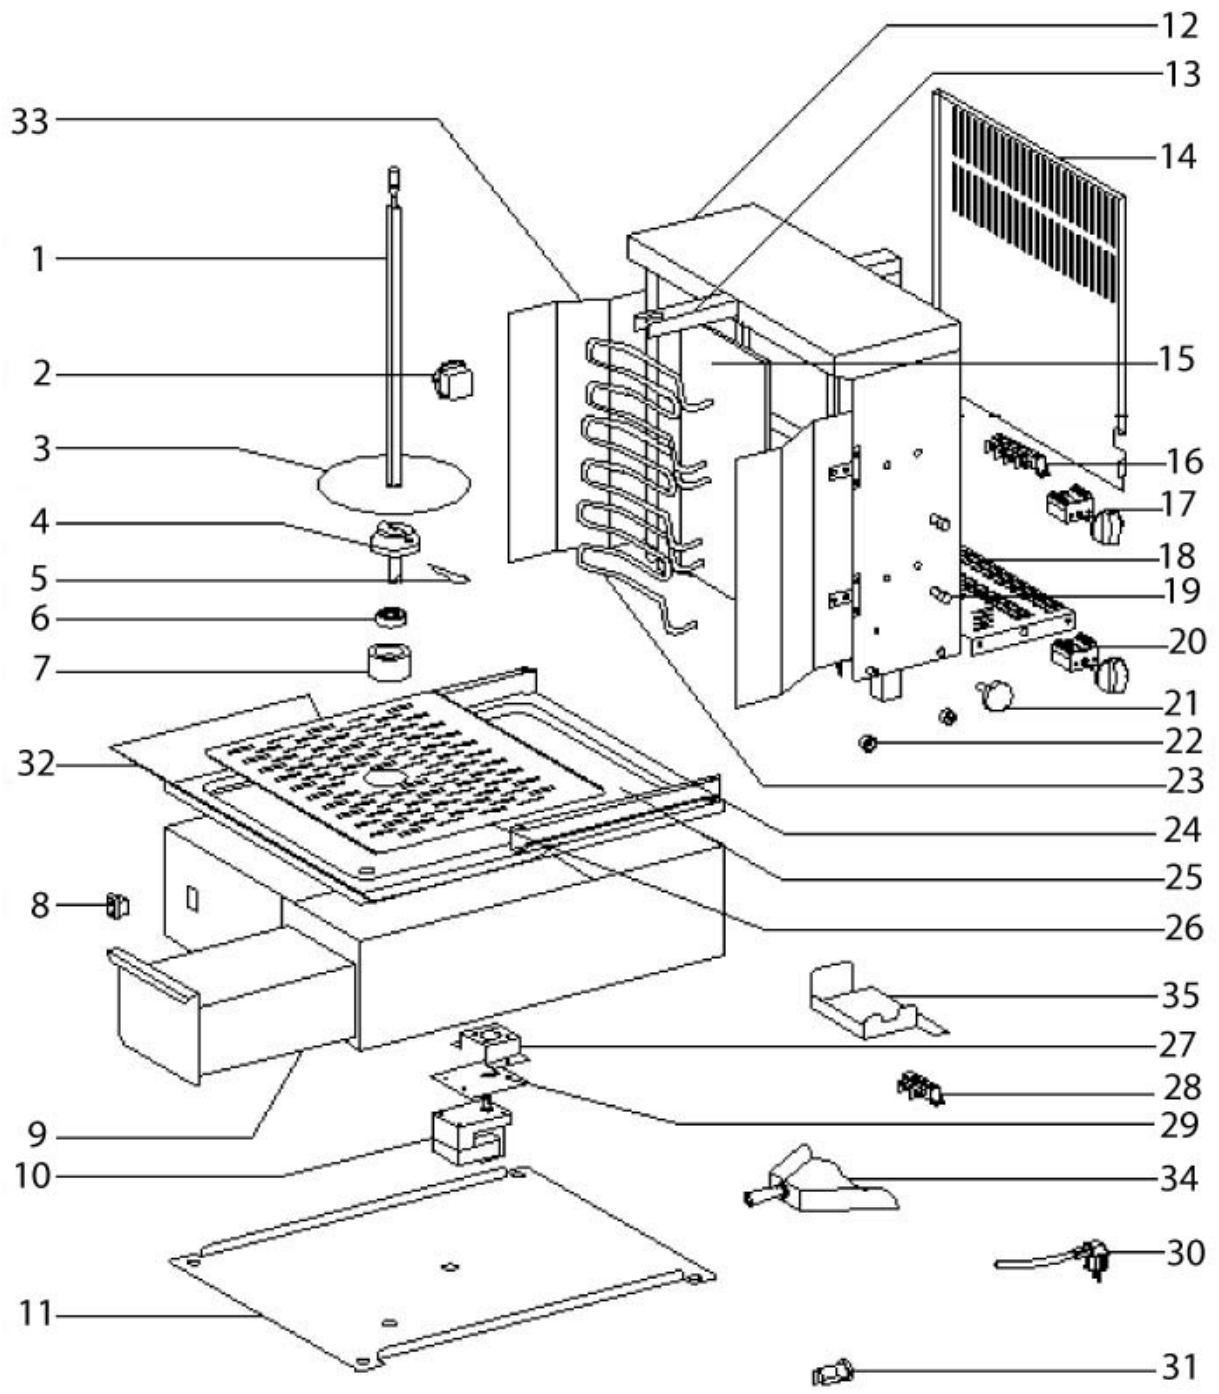

## **GYROS ELEKTRYCZNY**

**MODEL: 777370**

Nr	Nr kat.	Opis
1	V777370-01	Sztycyca
2	V777370-02	Wtyczka
3	V777370-03	Podstawa na mięso
4	V777370-04	Blokada sztycy
5	V777370-05	Sworzeń
6	V777370-06	Łożysko
7	V777370-07	Ośłona łożyska
8	V777370-08	Przełącznik
9	V777370-09	Szuflada ociekowa
10	V777370-10	Motoreduktor
11	V777370-11	Dolny element obudowy
12	V777370-12	Górny element obudowy
13	V777370-13	Mocowanie sztycy
14	V777370-14	Tylna część obudowy
15	V77737015	Płyta szamotowa
16	V777370-16	Kostka przyłączeniowa
17	V777370-17	Pokrętło
18	V777370-18	Element obudowy
19	V777370-19	Kontrolka pomarańczowa
20	V777370-20	Przełącznik mocy
21	V777370-21	Pokrętło
22	V777370-22	Łożysko
23	V777370-23	Grzałka
24	V777370-24	Prowadnica
25	V777370-25	Kuweta ociekowa
26	V777370-26	Rura spustowa
27	V777370-27	Mocowanie silnika
28	V777370-28	Kostka przyłączeniowa
29	V777370-29	Mocowanie silnika
30	V777370-30	Przewód zasilający
31	V777370-31	Ogranicznik przewodu zasilającego
32	V777370-32	Ośłona ociekowa
33	V777370-33	Ośłona boczna
34	V777370-34	Szufelka do gyrosa
35	V777370-35	Uchwyt noża