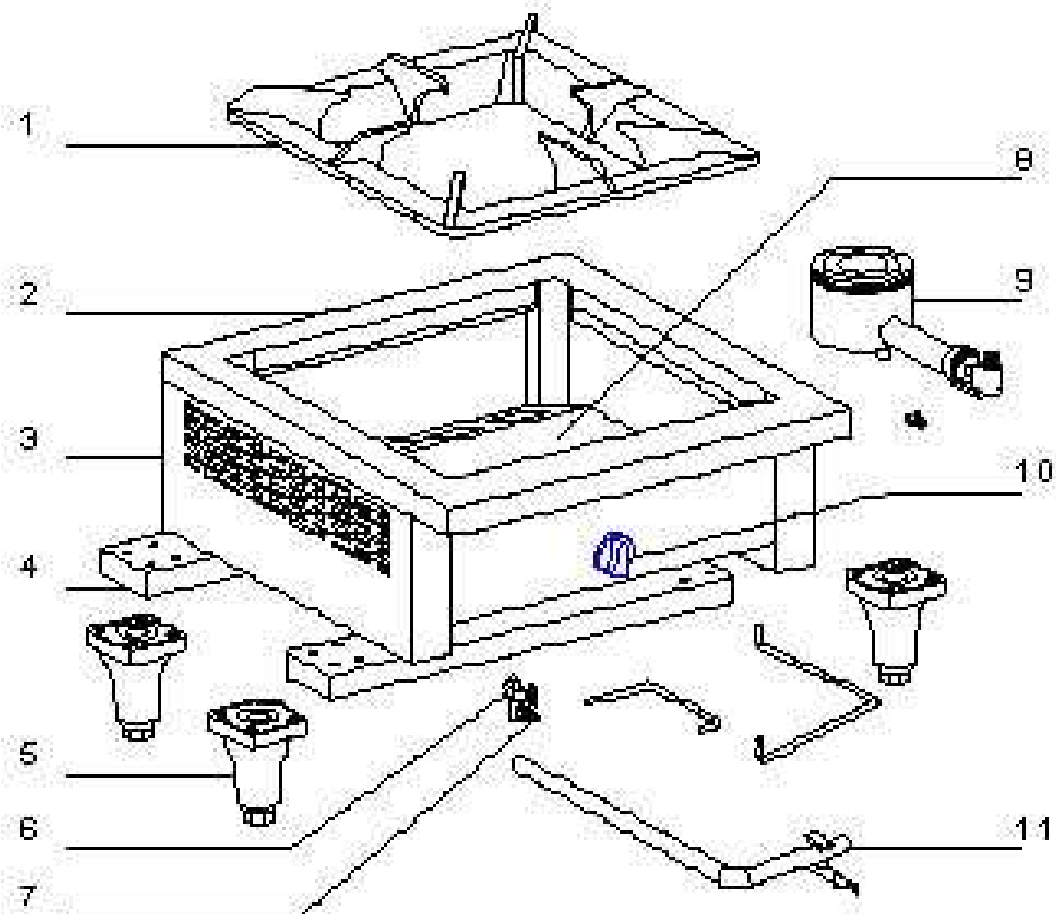

**TABORET**

**GAZOWY**

**MODEL: 777195**

Nr	Nr kat.	Opis
1	V777195-01	Ruszt na palnik
2	V777195-02	Rama
3	V777195-03	Prawa / lewa strona
4	V777195-04	Element wzmacniający / podpierający
5	V777195-05	Nóżka
6	V777195-06	Zawór bezpieczeństwa
7	V777195-07	Dysza: odpowiednia dla modelu i rodzaju gazu
8	V777195-08	Ośłona palnika
9	V777195-09	Palnik
10	V777195-10	Pokrętko
11	V777195-11	Przewód doprowadzający gaz