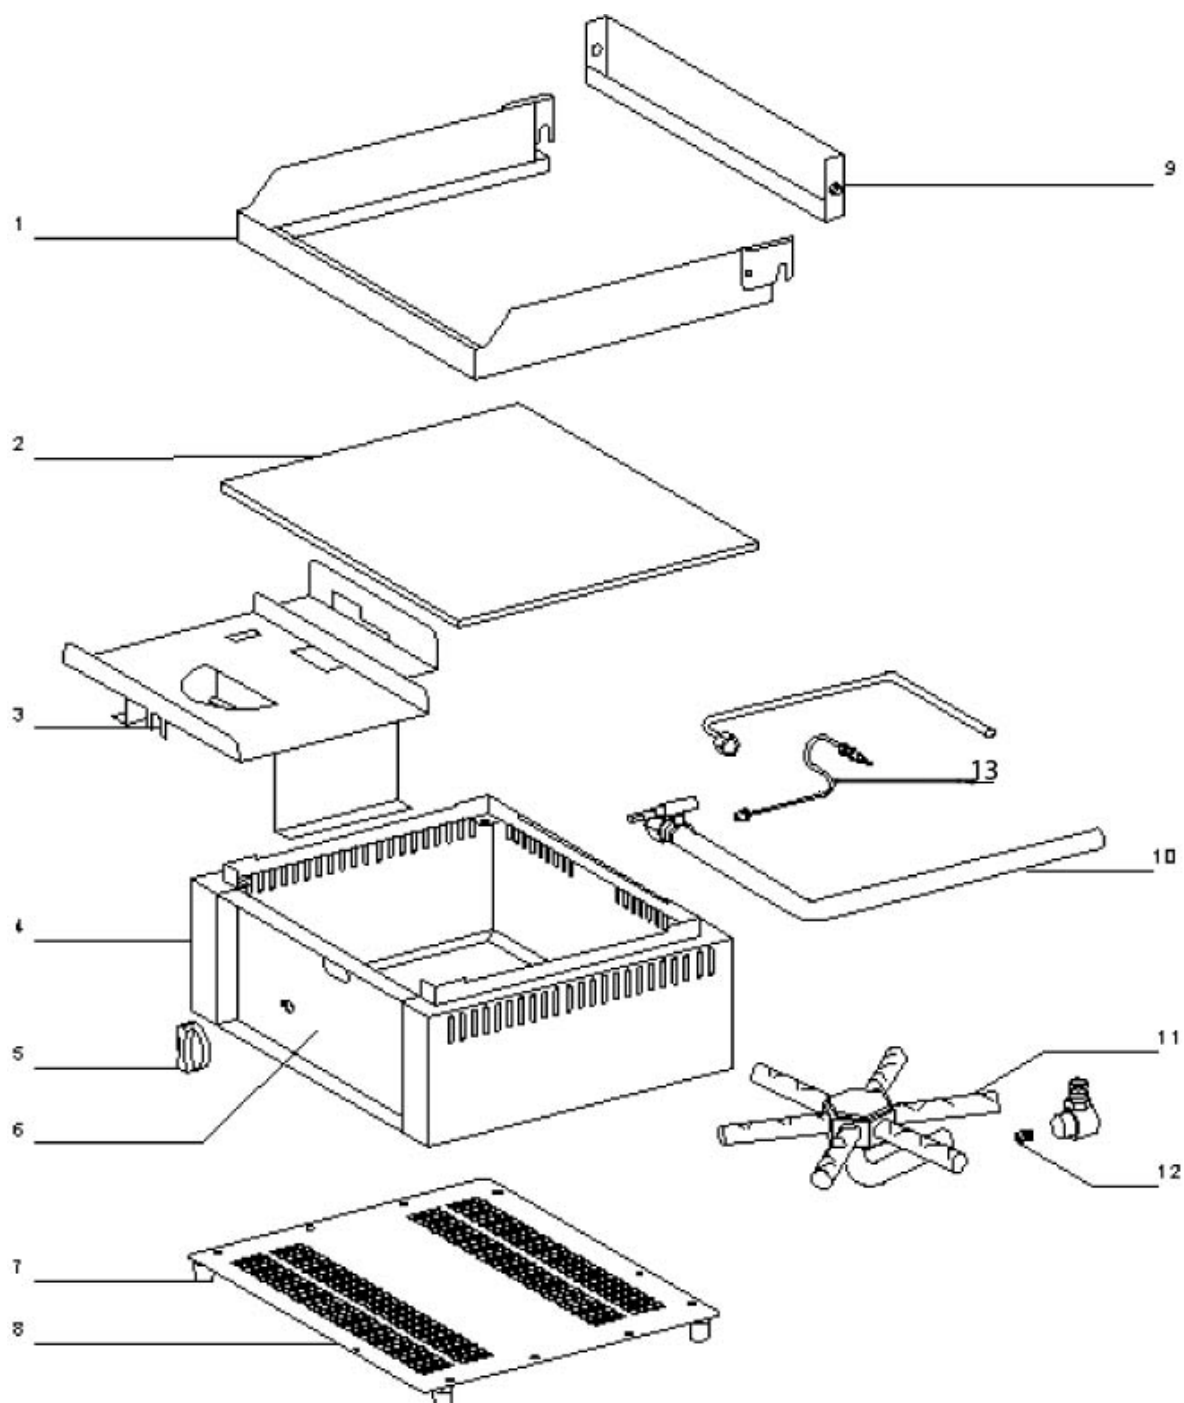

**stalgast**  
ekspert gastronomiczny

**RYSUNEK ZŁOŻENIOWY**

## **PŁYTA GRILLOWA GAZOWA**

**MODEL: 777173**

<b>NR</b>	<b>Nr kat.</b>	<b>Opis</b>
<b>1</b>	<b>V777173-01</b>	<b>Ścianka przeciw ociekowa</b>
<b>2</b>	<b>V777173-02</b>	<b>Płyta stalowa</b>
<b>3</b>	<b>V777173-03</b>	<b>Ośłona palnika</b>
<b>4</b>	<b>V777173-04</b>	<b>Obudowa</b>
<b>5</b>	<b>V777173-05</b>	<b>Pokrętko</b>
<b>6</b>	<b>V777173-06</b>	<b>Panel przedni</b>
<b>7</b>	<b>V777173-07</b>	<b>Nóżka</b>
<b>8</b>	<b>V777173-08</b>	<b>Dolny element obudowy</b>
<b>9</b>	<b>V777173-09</b>	<b>Tylna ścianka przeciw ociekowa</b>
<b>10</b>	<b>V777173-10</b>	<b>Przewód doprowadzający gaz</b>
<b>11</b>	<b>V777173-11</b>	<b>Palnik</b>
<b>12</b>	<b>V777173-12</b>	<b>Dysza: odpowiednia dla modelu i rodzaju gazu</b>
<b>13</b>	<b>V777173-13</b>	<b>Termopara</b>