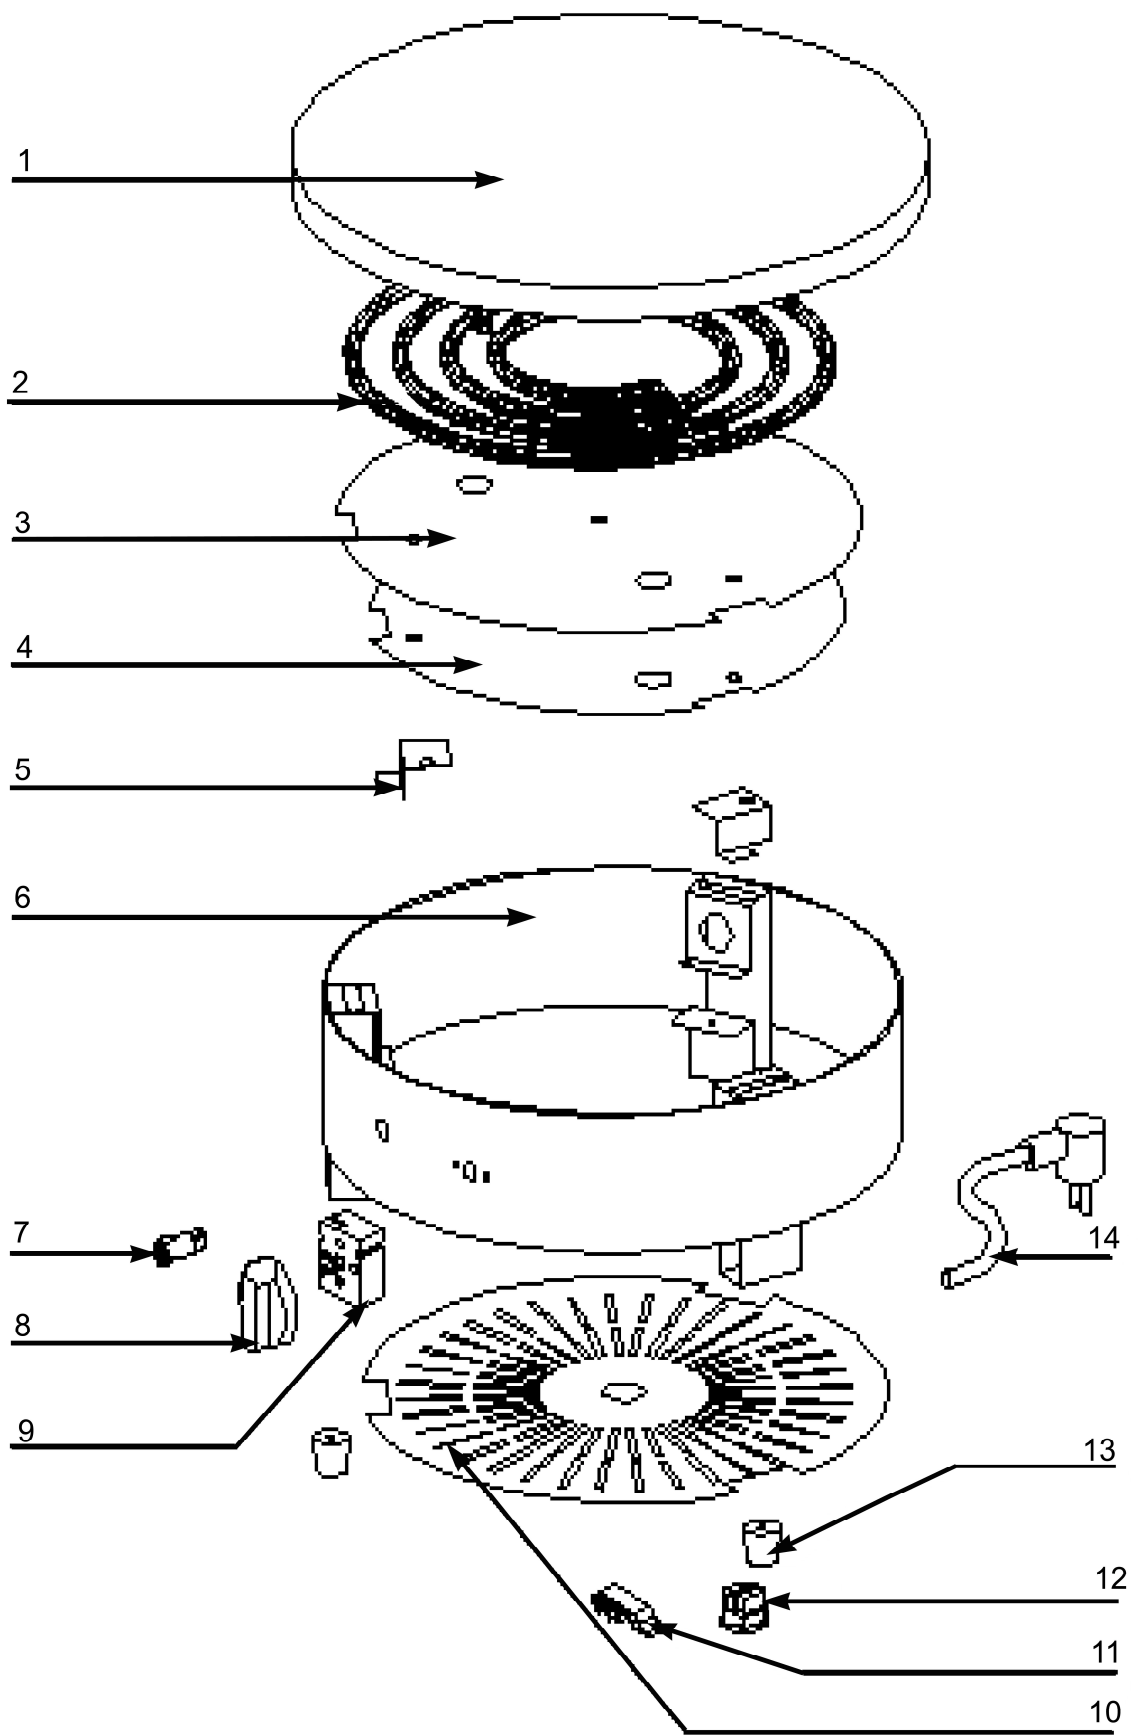

stalgast
ekspert gastronomiczny

RYSUNEK ZŁOŻENIOWY

Naleśnikarka okrągła 3 kW, d400

MODEL: 777242

NR	NAZWA KAT.	NAZWA
1	V777242-01	Płyta żeliwna
2	V777242-02	Grzałka
3	V777242-03	Mocowanie grzałki
4	V777242-04	Podstawa mocowania grzałki
5	V777242-05	Kuweta ociekowa
6	V777242-06	Obudowa
7	V777242-07	Kontrolka pomarańczowa
8	V777242-08	Pokrętko
9	V777242-09	Termostat
10	V777242-10	Dolny element obudowy
11	V777242-11	Kostka przyłączeniowa
12	V777242-12	Ogranicznik przewodu zasilającego
13	V777242-13	Nóżka
14	V777242-14	Przewód zasilający