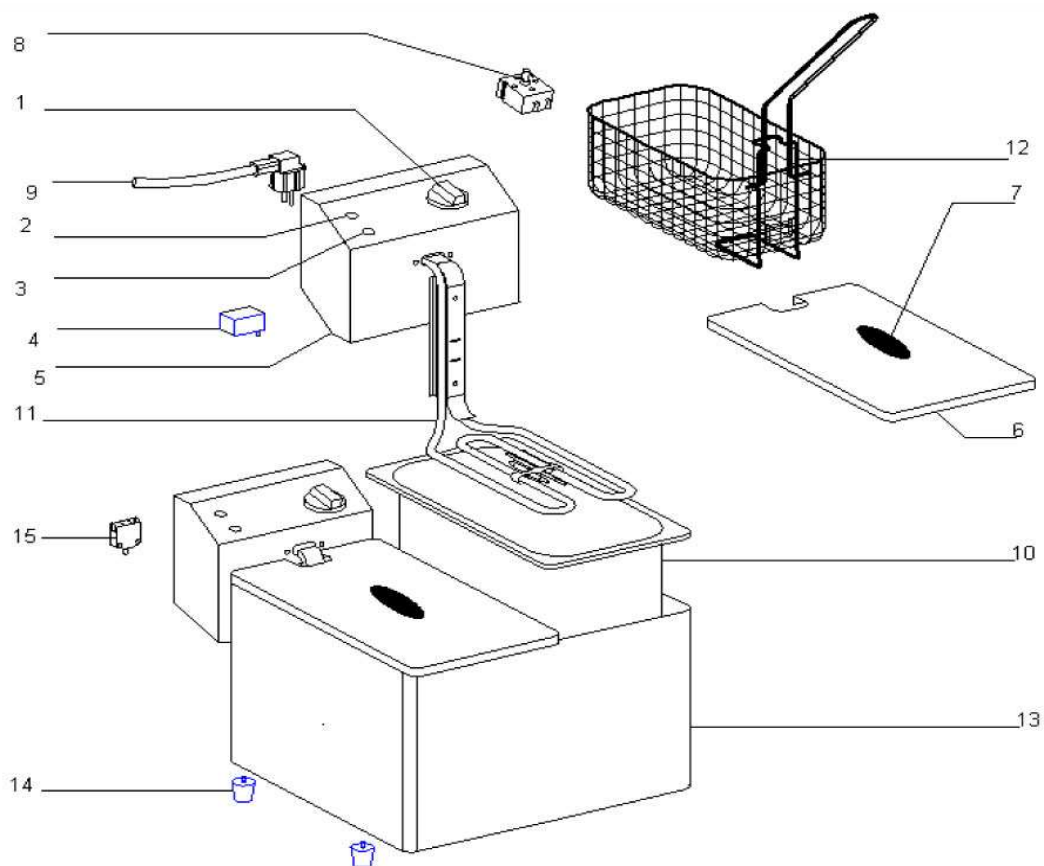

FRYTOWNICA

MODEL: 777323

Nr	Nr kat.	Opis
1	V777323-01	Pokrętło
2	V777323-02	Kontrolka zielona
3	V777323-03	Kontrolka czerwona
4	V777323-04	Termostat bezpieczeństwa
5	V777323-05	Obudowa panela
6	V777323-06	Pokrywa
7	V777323-07	Rączka pokrywy
8	V777323-08	Termostat
9	V777323-09	Przewód zasilający
10	V777323-10	Pojemnik GN
11	V777323-11	Grzałka
12	V777323-12	Kosz
13	V777323-13	Obudowa
14	V777323-14	Nóżka
15	V777323-15	Wyłącznik krańcowy