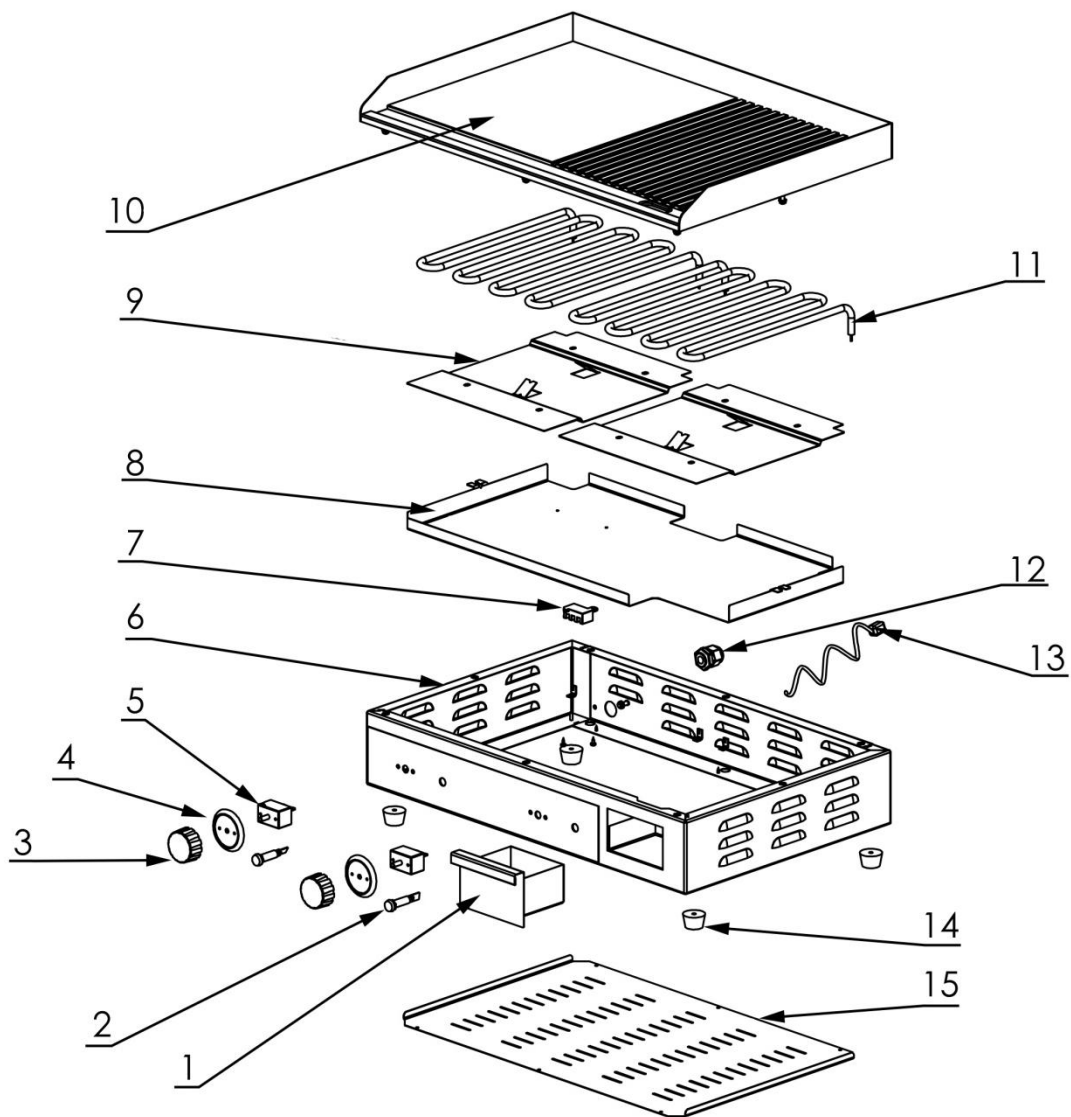

stalgast
ekspert gastronomiczny

RYSUNEK ZŁOŻENIOWY

Płyta grillowa

MODEL:745120

LP	Numer katalogowy	Nazwa części
1	V745120-01	Szufladka na tłuszcz
2	V745120-02	Lampka sygnalizacyjna pomarańczowa
3	V745120-03	Pokrętko termostatu
4	V745120-04	Tarcza skali temperatury 300 st. C
5	V745120-05	Termostat 1-faz 299 st. C
6	V745120-06	Obudowa główna
7	V745120-07	Kostka elektryczna
8	V745120-08	Ośłona grzałek
9	V745120-09	Docisk grzałki
10	V745120-10	Płyta grzewcza
11	V745120-11	Grzałka do płyty grillowej
12	V745120-12	Dławkik przewodu zasilania
13	V745120-13	Przewód zasilający
14	V745120-14	Nóżka
15	V745120-15	Ośłona dolna