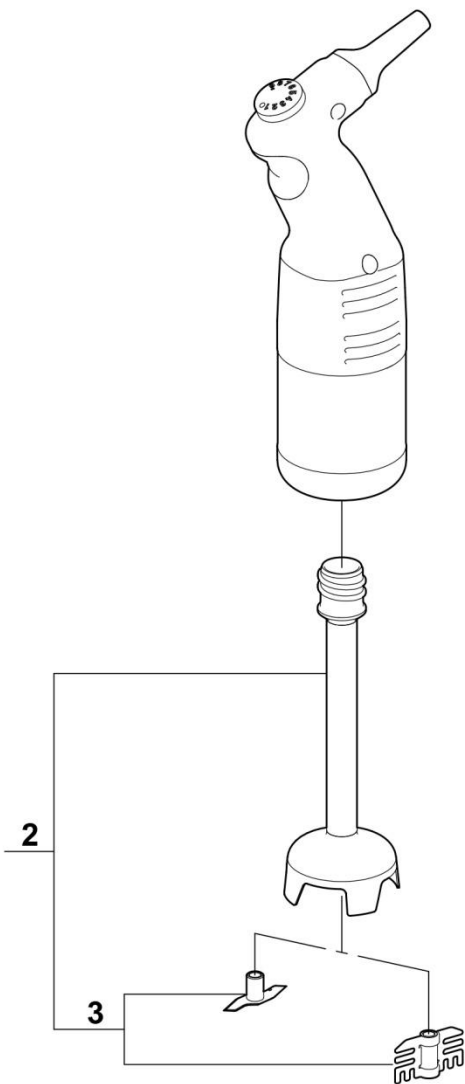

stalgast
ekspert gastronomiczny

RYSUNEK ZŁOŻENIOWY

V1.0 10-2015r

Micro mix

MODEL: 711151

robot coupe®

robotcoupe®

LP.	Numer katalogowy	Nazwa części
1	V711151-01	Zestaw zaślepek, przycisk i pokrętło
2	V711151-02	Stopa
3	V711151-03	Nóż z emulgatorem
4	V711151-04	Wentylator
5	V711151-05	Wspornik silnika
6	V711151-06	Wspornik podtrzymująca silnik
7	V711151-07	Wieloklin
8	V711151-08	Folia panelu sterującego
9	V711151-09	Przewód
10	V711151-10	Obudowa dolna silnika
11	V711151-11	Obudowa zewnętrzna
12	V711151-12	Podstawka
13	V711151-13	Klucz montażowy
14	V711151-14	Płytki sterująca
15	V711151-15	Przewód zasilający
16	V711151-16	Silnik
17	V711151-17	Obudowa zewnętrzna