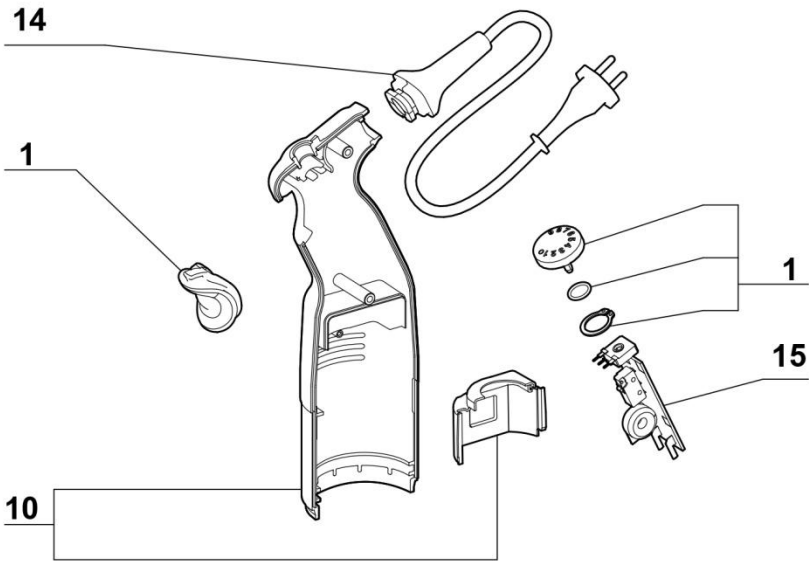

stalgast
ekspert gastronomiczny

RYSUNEK ZŁOŻENIOWY

V1.0 10-2015r

Micro mix

MODEL: 711151

robot coupe®

robotcoupe®

LP.	Numer katalogowy	Nazwa części
1	V711151-01	Zestaw zaślepek, przycisk i pokrętło
2	V711151-02	Stopa
3	V711151-03	Nóż z emulgatorem
4	V711151-04	Wentylator
5	V711151-05	Wspornik silnika
6	V711151-06	Wspornik podtrzymująca silnik
7	V711151-07	Wieloklin
8	V711151-08	Folia panelu sterującego
9	V711151-09	Przewód
10	V711151-10	Obudowa dolna silnika
11	V711151-11	Obudowa zewnętrzna
12	V711151-12	Podstawka
13	V711151-13	Klucz montażowy
14	V711151-14	Płytki sterująca
15	V711151-15	Przewód zasilający
16	V711151-16	Silnik
17	V711151-17	Obudowa zewnętrzna