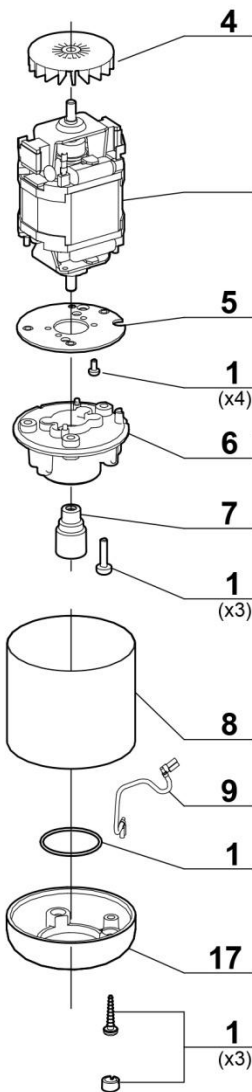

stalgast
ekspert gastronomiczny

RYSUNEK ZŁOŻENIOWY

V1.0 10-2015r

Micro mix

MODEL: 711151

robot coupe®

robotcoupe®

LP.	Numer katalogowy	Nazwa części
1	V711151-01	Zestaw zaślepek, przycisk i pokrętło
2	V711151-02	Stopa
3	V711151-03	Nóż z emulgatorem
4	V711151-04	Wentylator
5	V711151-05	Wspornik silnika
6	V711151-06	Wspornik podtrzymująca silnik
7	V711151-07	Wieloklin
8	V711151-08	Folia panelu sterującego
9	V711151-09	Przewód
10	V711151-10	Obudowa dolna silnika
11	V711151-11	Obudowa zewnętrzna
12	V711151-12	Podstawka
13	V711151-13	Klucz montażowy
14	V711151-14	Płytki sterująca
15	V711151-15	Przewód zasilający
16	V711151-16	Silnik
17	V711151-17	Obudowa zewnętrzna