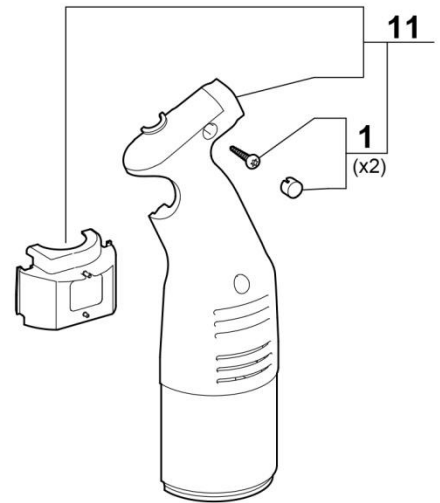

stalgast
ekspert gastronomiczny

RYSUNEK ZŁOŻENIOWY

V1.0 10-2015r

Micro mix

MODEL: 711151

robot coupe®

robotcoupe®

LP.	Numer katalogowy	Nazwa części
1	V711151-01	Zestaw zaślepek, przycisk i pokrętło
2	V711151-02	Stopa
3	V711151-03	Nóż z emulgatorem
4	V711151-04	Wentylator
5	V711151-05	Wspornik silnika
6	V711151-06	Wspornik podtrzymująca silnik
7	V711151-07	Wieloklin
8	V711151-08	Folia panelu sterującego
9	V711151-09	Przewód
10	V711151-10	Obudowa dolna silnika
11	V711151-11	Obudowa zewnętrzna
12	V711151-12	Podstawka
13	V711151-13	Klucz montażowy
14	V711151-14	Płytki sterująca
15	V711151-15	Przewód zasilający
16	V711151-16	Silnik
17	V711151-17	Obudowa zewnętrzna