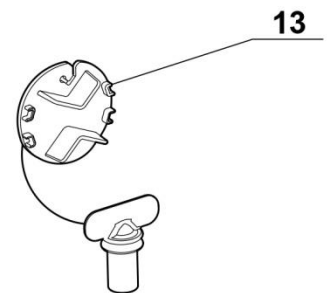

stalgast
ekspert gastronomiczny

RYSUNEK ZŁOŻENIOWY

V1.0 10-2015r

Micro mix

MODEL: 711151

robot coupe®

robotcoupe®

LP.	Numer katalogowy	Nazwa części
1	V711151-01	Zestaw zaślepek, przycisk i pokrętło
2	V711151-02	Stopa
3	V711151-03	Nóż z emulgatorem
4	V711151-04	Wentylator
5	V711151-05	Wspornik silnika
6	V711151-06	Wspornik podtrzymująca silnik
7	V711151-07	Wieloklin
8	V711151-08	Folia panelu sterującego
9	V711151-09	Przewód
10	V711151-10	Obudowa dolna silnika
11	V711151-11	Obudowa zewnętrzna
12	V711151-12	Podstawka
13	V711151-13	Klucz montażowy
14	V711151-14	Płytki sterująca
15	V711151-15	Przewód zasilający
16	V711151-16	Silnik
17	V711151-17	Obudowa zewnętrzna