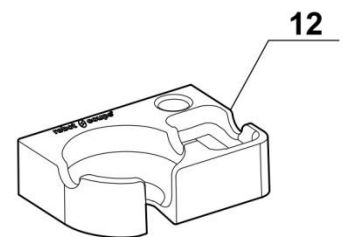

stalgast
ekspert gastronomiczny

RYSUNEK ZŁOŻENIOWY

V1.0 10-2015r

Micro mix

MODEL: 711151

robot coupe®

robotcoupe®

LP.	Numer katalogowy	Nazwa części
1	V711151-01	Zestaw zaślepek, przycisk i pokrętło
2	V711151-02	Stopa
3	V711151-03	Nóż z emulgatorem
4	V711151-04	Wentylator
5	V711151-05	Wspornik silnika
6	V711151-06	Wspornik podtrzymująca silnik
7	V711151-07	Wieloklin
8	V711151-08	Folia panelu sterującego
9	V711151-09	Przewód
10	V711151-10	Obudowa dolna silnika
11	V711151-11	Obudowa zewnętrzna
12	V711151-12	Podstawka
13	V711151-13	Klucz montażowy
14	V711151-14	Płytki sterująca
15	V711151-15	Przewód zasilający
16	V711151-16	Silnik
17	V711151-17	Obudowa zewnętrzna