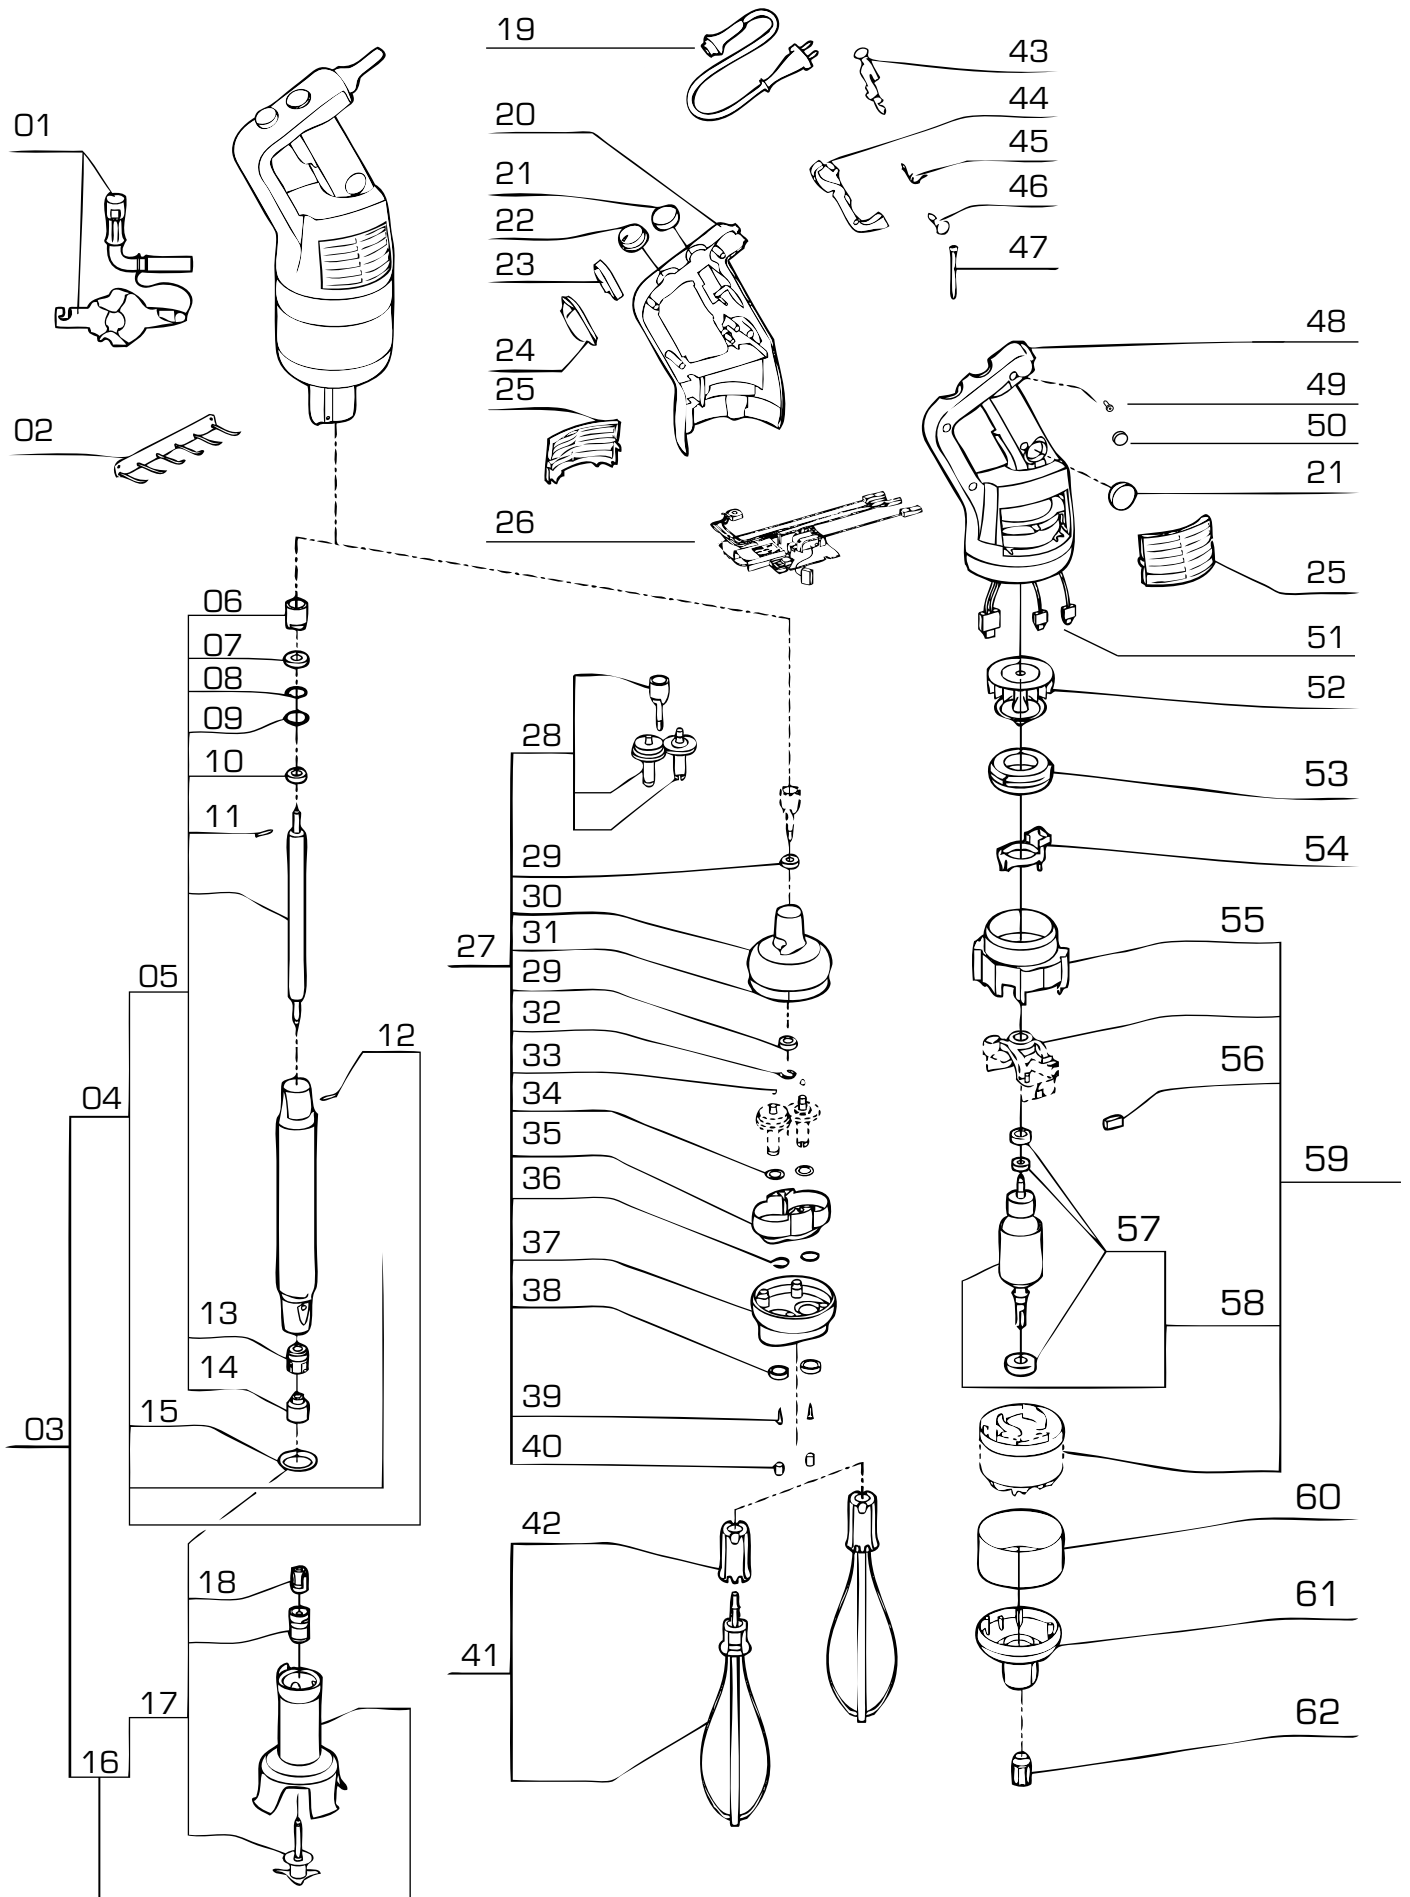

stalgast
ekspert gastronomiczny

RYSUNEK ZŁOŻENIOWY

V1 - 21.10.2009

MIKSER RĘCZNY

MODEL: 711352

I. RYSUNEK ZŁOŻENIOWY

Nr	Nr kat.	Opis	Nr	Nr kat.	Opis
01	V711352-01	Narzędzie do demontażu	32	V711352-32	Spinka e-ring
02	V711352-02	Wieszak	33	V711352-33	Zaślepka
03	V711352-03	Ramię z dzwonem - komplet	34	V711352-34	Podkładka
04	V711352-04	Ramię	35	V711352-35	Płytkę montażową
05	V711352-05	Zestaw naprawczy stopy	36	V711352-36	Uszczelka
06	V711352-06	Sprzęgło (żeńskie)	37	V711352-37	Obudowa aluminiowa - dolna
07	V711352-07	Łożysko	38	V711352-38	Uszczelka
08	V711352-08	Podkładka elastyczna	39	V711352-39	Wkręt 3x19
09	V711352-09	Uszczelka	40	V711352-40	Zaślepka
10	V711352-10	Łożysko	41	V711352-41	Różga
11	V711352-11	Szpilka \varnothing 3x22	42	V711352-42	Mocowanie różgi
12	V711352-12	Szpilka \varnothing 3x28	43	V711352-43	Przycisk zabezpieczający + sprężyna
13	V711352-13	Łożysko	44	V711352-44	Dźwignia popychacza przycisku
14	V711352-14	Sprzęgło żeńskie	45	V711352-45	Sprężyna dźwigni popychacza
15	V711352-15	Uszczelka	46	V711352-46	Przycisk blokujący
16	V711352-16	Dzwon - komplet	47	V711352-47	Śruba M4x105
17	V711352-17	Ostrze - komplet	48	V711352-48	Obudowa lewa
18	V711352-18	Sprzęgło (męskie)	49	V711352-49	Śruba
19	V711352-19	Przewód zasilający	50	V711352-50	Zaślepka
20	V711352-20	Obudowa prawa	51	V711352-51	Przewody elektryczne
21	V711352-21	Zaślepka	52	V711352-52	Wentylator
22	V711352-22	Regulator obrotów	53	V711352-53	Nakładka wentylacyjna
23	V711352-23	Uszczelka przycisku	54	V711352-54	Wspornik
24	V711352-24	Osłona włącznika	55	V711352-55	Osłona wentylatora
25	V711352-25	Osłona wentylowana	56	V711352-56	Szczotka
26	V711352-26	Płyta główna	57	V711352-57	Łożyska silnika
27	V711352-27	Zespół napędowy różgi - komplet	58	V711352-58	Wirnik
28	V711352-28	Zespół kół zębatych	59	V711352-59	Silnik - komplet
29	V711352-29	Łożysko	60	V711352-60	Opaska
30	V711352-30	Obudowa aluminiowa - górna	61	V711352-61	Obudowa aluminiowa
31	V711352-31	Uszczelka	62	V711352-62	Sprzęgło