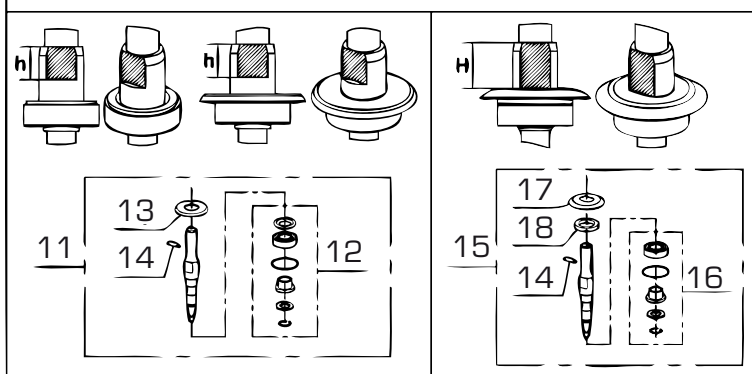

# I. RYSUNEK ZŁOŻENIOWY

**Uwaga:** Istnieją dwa rodzaje wału transmisyjnego. W zależności od posiadanego typu wału należy dobrać odpowiednie części. Dla starego typu wału ( $h=18,5\text{ mm}$ ) - części oznaczone numerami od 11 do 13. Dla nowego typu wału ( $H=25,5\text{ mm}$ ) - części oznaczone numerami od 15 do 18.

Dla modeli jednofazowych

<b>Nr</b>	<b>Nr kat.</b>	<b>Opis</b>	<b>Nr</b>	<b>Nr kat.</b>	<b>Opis</b>
01	V713500-01	Pokrywa - komplet	23	V713500-23	Pas transmisyjny
02	V713500-02	Popychacz	24	V713500-24	Koło pasowe
03	V713500-03	Rączka	25	V713500-25	Silnik
04	V713500-04	Prowadnica popychacza - komplet	26	V713500-26	Włącznik silnika
05	V713500-05	Prowadnica popychacza	27	V713500-27	Kondensator
06	V713500-06	Tuleja prowadnicy popychacza	28	V713500-28	Wentylator
07	V713500-07	Oś prowadnicy popychacza	29	V713500-29	Obudowa silnika
08	V713500-08	Popychacz okrągły	30	V713500-30	Nóżka
09	V713500-09	Łożysko ślizgowe	31	V713500-31	Śruba obudowy silnika
10	V713500-10	Zatrząsk pokrywy	32	V713500-32	Przewód zasilający
11	V713500-11	Wał transmisyjny - komplet (starego typu)	33	V713500-33	Ogranicznik przewodu zasilającego
12	V713500-12	Łożyska i uszczelki wału	34	V713500-34	Tarcza wyrzutowa
13	V713500-13	Uszczelka i osłona wału	35	V713500-35	Pojemnik
14	V713500-14	Klin wału	36	V713500-36	Sworzeń
15	V713500-15	Wał transmisyjny - komplet (nowego typu)	37	V713500-37	Wyłącznik bezpieczeństwa
16	V713500-16	Łożyska i uszczelki wału	38	V713500-38	Ścianka mocowania płyty
17	V713500-17	Osłona wału	39	V713500-39	Mocowanie płyty
18	V713500-18	Uszczelka wału 25x42x7	40	V713500-40	Płyta czołowa
19	V713500-19	Element mocowania silnika	41	V713500-41	Przycisk zielony
20	V713500-20	Płyta mocowania silnika	42	V713500-42	Przycisk czerwony
21	V713500-21	Małe koło pasowe	43	V713500-43	Przewody elektryczne
22	V713500-22	Klin wału 4x4x16	44	V713500-44	Płyta główna