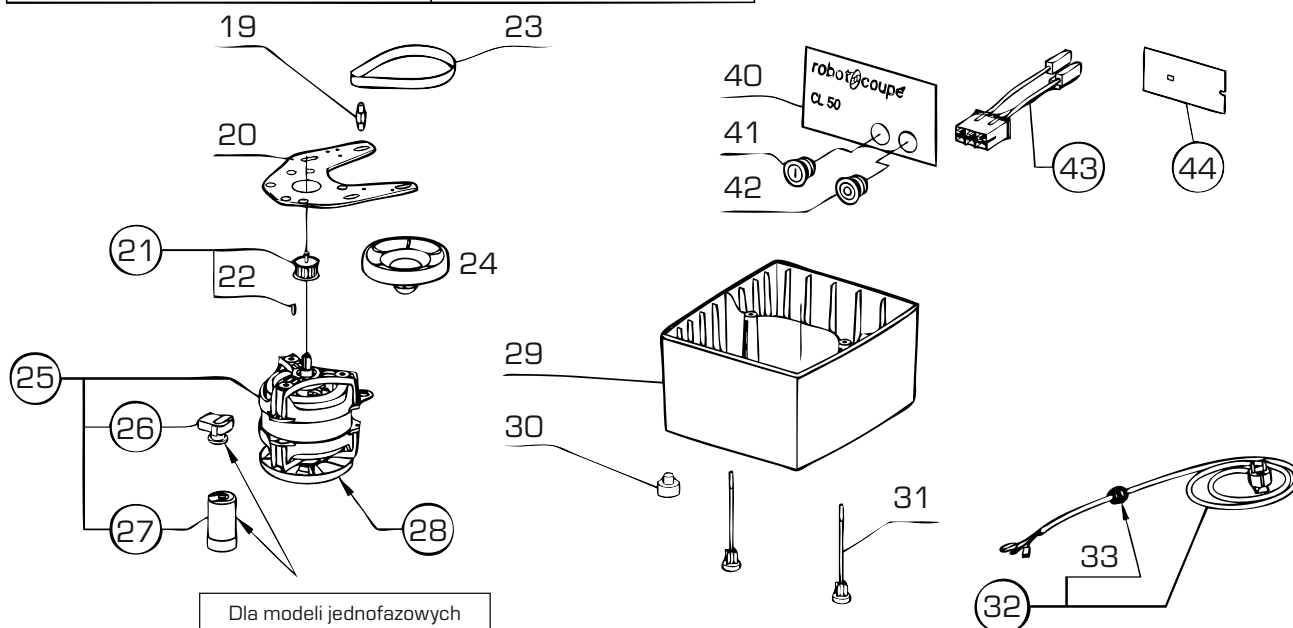

## **SZATKOWNICA DO WARZYW**

**MODEL: 713500**

# I. RYSUNEK ZŁOŻENIOWY

**Uwaga:** Istnieją dwa rodzaje wału transmisyjnego. W zależności od posiadanego typu wału należy dobrać odpowiednie części. Dla starego typu wału ( $h=18,5\text{ mm}$ ) - części oznaczone numerami od 11 do 13. Dla nowego typu wału ( $H=25,5\text{ mm}$ ) - części oznaczone numerami od 15 do 18.

Dla modeli jednofazowych

<b>Nr</b>	<b>Nr kat.</b>	<b>Opis</b>	<b>Nr</b>	<b>Nr kat.</b>	<b>Opis</b>
01	V713500-01	Pokrywa - komplet	23	V713500-23	Pas transmisyjny
02	V713500-02	Popychacz	24	V713500-24	Koło pasowe
03	V713500-03	Rączka	25	V713500-25	Silnik
04	V713500-04	Prowadnica popychacza - komplet	26	V713500-26	Włącznik silnika
05	V713500-05	Prowadnica popychacza	27	V713500-27	Kondensator
06	V713500-06	Tuleja prowadnicy popychacza	28	V713500-28	Wentylator
07	V713500-07	Oś prowadnicy popychacza	29	V713500-29	Obudowa silnika
08	V713500-08	Popychacz okrągły	30	V713500-30	Nóżka
09	V713500-09	Łożysko ślizgowe	31	V713500-31	Śruba obudowy silnika
10	V713500-10	Zatrząsk pokrywy	32	V713500-32	Przewód zasilający
11	V713500-11	Wał transmisyjny - komplet (starego typu)	33	V713500-33	Ogranicznik przewodu zasilającego
12	V713500-12	Łożyska i uszczelki wału	34	V713500-34	Tarcza wyrzutowa
13	V713500-13	Uszczelka i osłona wału	35	V713500-35	Pojemnik
14	V713500-14	Klin wału	36	V713500-36	Sworzeń
15	V713500-15	Wał transmisyjny - komplet (nowego typu)	37	V713500-37	Wyłącznik bezpieczeństwa
16	V713500-16	Łożyska i uszczelki wału	38	V713500-38	Ścianka mocowania płyty
17	V713500-17	Osłona wału	39	V713500-39	Mocowanie płyty
18	V713500-18	Uszczelka wału 25x42x7	40	V713500-40	Płyta czołowa
19	V713500-19	Element mocowania silnika	41	V713500-41	Przycisk zielony
20	V713500-20	Płyta mocowania silnika	42	V713500-42	Przycisk czerwony
21	V713500-21	Małe koło pasowe	43	V713500-43	Przewody elektryczne
22	V713500-22	Klin wału 4x4x16	44	V713500-44	Płyta główna