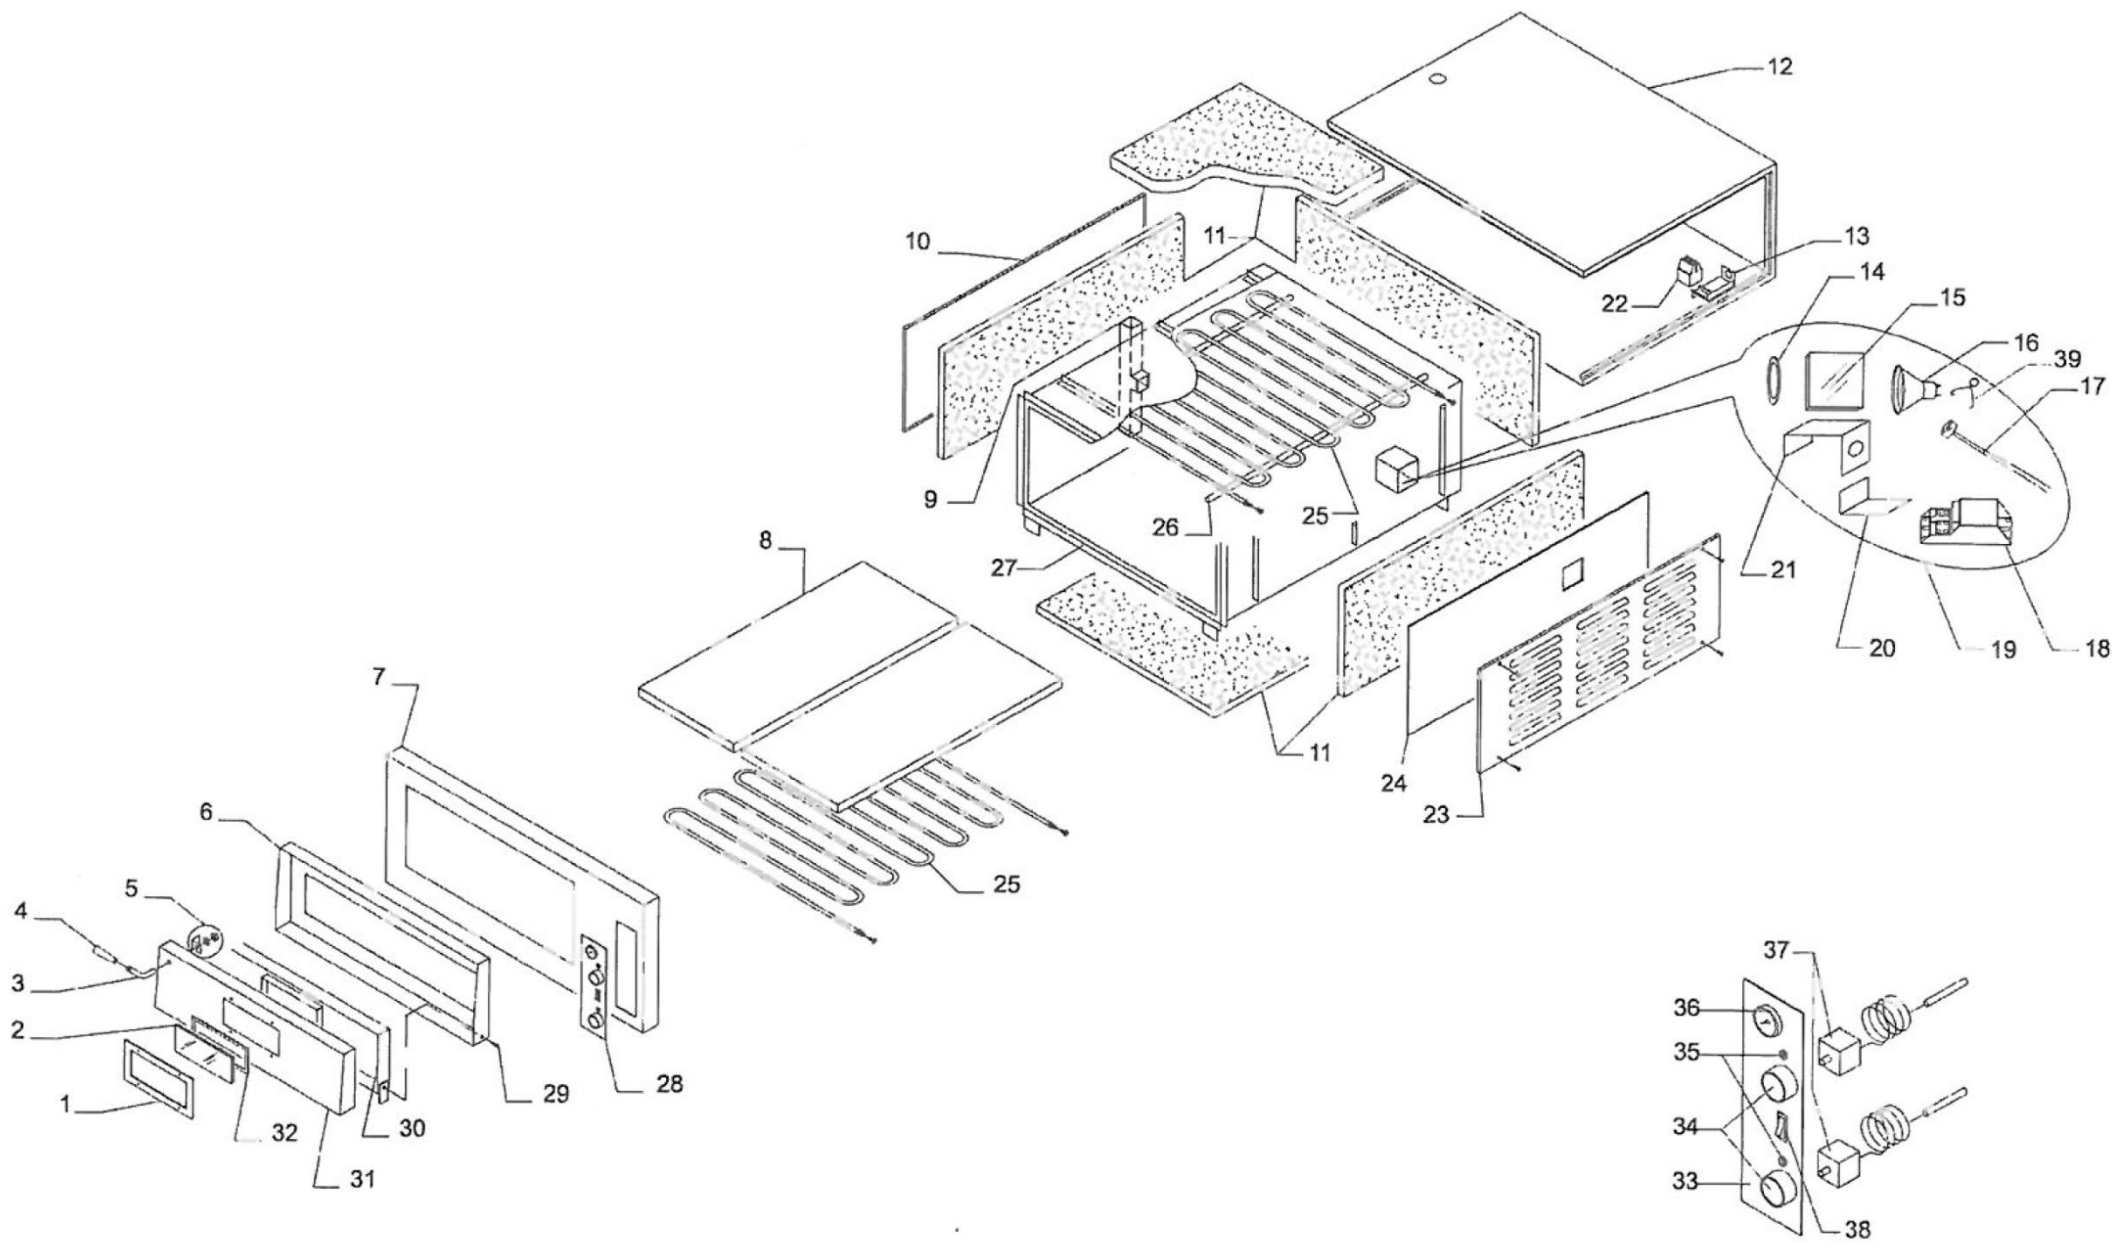

# Piec do pizzy X-Line 4x30

## MODEL: 781401

LP.	Numer katalogowy	Nazwa części
1	V781501-01	Ramka szkła
2	V781501-02	Szyba
3	V781501-03	Wspornik
4	V781501-04	Rączka
5	V781501-05	Zestaw montażowy rączkę
6	V781501-06	Rama drzwi
7	V781501-07	Panel przedni drzwi
8	V781501-08	Szamot (305X610X17)
9	V781501-09	Komin
10	V781501-10	Lewy panel obudowy
11	V781501-11	Materiał izolacyjny
12	V781501-12	Obudowa
13	V781501-13	Wspornik listwy zacisków
14	V781501-14	Uszczelka szkła ochronnego
15	V781501-15	Szkoło ochronne
16	V781501-16	Lampka halogenowa
17	V781501-17	Oprawka
18	V781501-18	Transformator
19	V781501-19	Zestaw oświetlenia komory
20	V781501-20	Oprawka

LP.	Numer katalogowy	Nazwa części
21	V781501-21	Uchwyt oświetlenia drzwi
22	V781501-22	Listwa zacisków
23	V781501-23	Prawa obudowa zewnętrzna pieca
24	V781501-24	Panel z włókna ceramicznego
25	V781501-25	Element grzewczy
26	V781501-26	Wspornik Elementu grzewczego
27	V781501-27	Obudowa wewnętrzna pieca
28	V781501-28	Folia panelu sterowania
29	V781501-29	Ramka drzwi
30	V781501-30	Drzwi
31	V781501-31	Obudowa zewnętrzna drzwi
32	V781501-32	Uszczelka szkła ochronnego
33	V781501-33	Folia panelu sterującego
34	V781501-34	Pokrętko regulacji termostatu
35	V781501-35	Kontrolka Elementu grzewczego
36	V781501-36	Termometr
37	V781501-37	Termostat
38	V781501-38	Włącznik światła
39	V781501-39	Sprężyna lampy