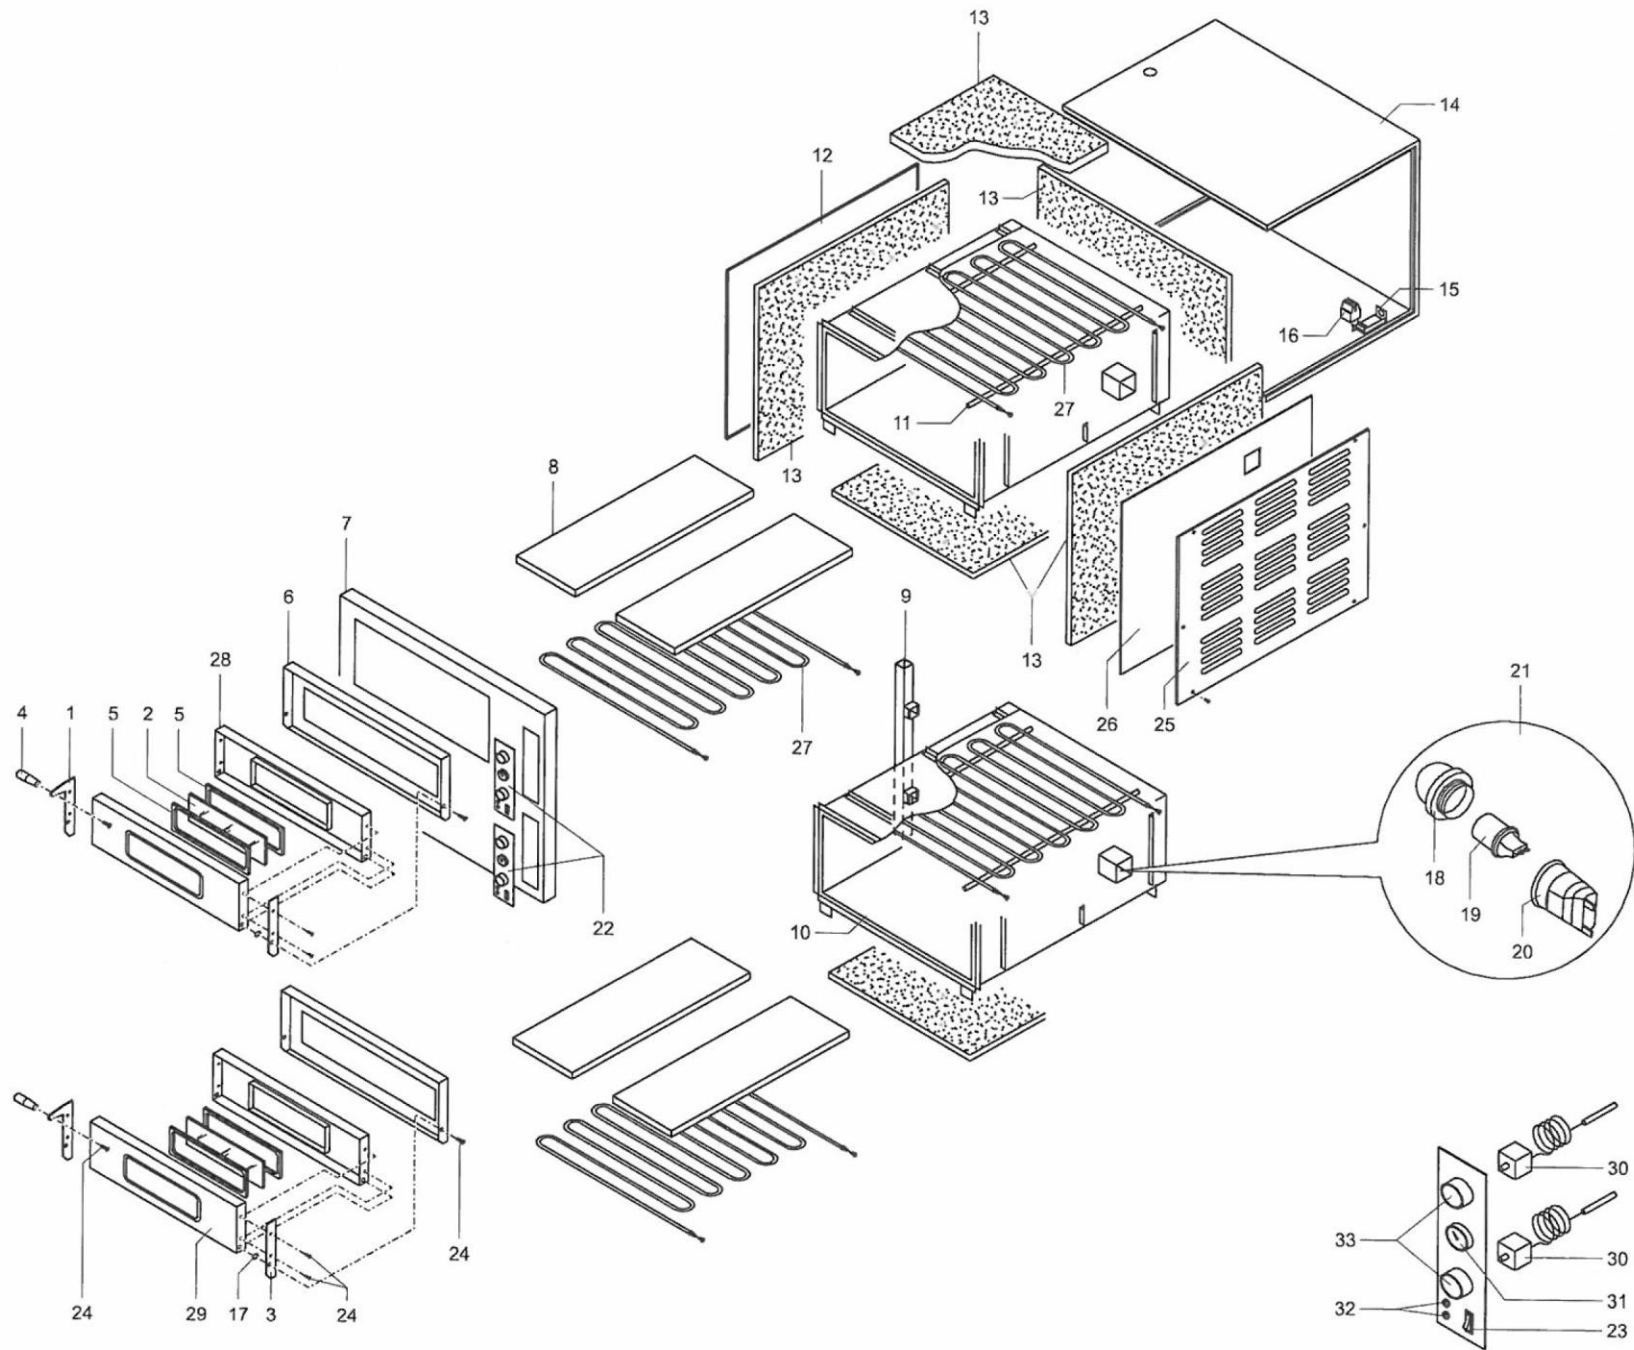

Piec do pizzy X-Line 2x4x36

MODEL: 781422

LP.	Numer katalogowy	Nazwa części
1	V781422-01	Wspornik rączki
2	V781422-02	Szyba
3	V781422-03	Prawo wspornik do drzwi piekarnika
4	V781422-04	Rączka
5	V781422-05	Uszczelki do szybki drzwi
6	V781422-06	Rama drzwi
7	V781422-07	Panel przedni drzwi
8	V781422-08	Szamot (359x718x17)
9	V781422-09	Komin
10	V781422-10	Obudowa wewnętrzna
11	V781422-11	Wspornik trzymając element grzewczy
12	V781422-12	Lewy panel obudowy
13	V781422-13	Materiał termoizolacyjny
14	V781422-14	Obudowa zewnętrzna
15	V781422-15	Wspornik listwy zacisków
16	V781422-16	Listwa zacisków
17	V781422-17	Podkładka

LP.	Numer katalogowy	Nazwa części
18	V781422-18	Szkoło ochronne żarówki (okrągłe szkło)
19	V781422-19	Żarówka
20	V781422-20	Oprawka
21	V781422-21	Zestaw oświetlenia
22	V781422-22	Folia panelu sterowania
23	V781422-23	Włącznik światła
24	V781422-24	Śruba mocowania drzwi
25	V781422-25	Prawy panel obudowy z otworami wentylacyjnymi
26	V781422-26	Panel z włókna ceramicznego
27	V781422-27	Element grzewczy 3000W 230V
28	V781422-28	Obudowa drzwi wewnętrzna
29	V781422-29	Obudowa drzwi zewnętrzne
30	V781422-30	Termostat
31	V781422-31	Termometr
32	V781422-32	Lampka sygnalizacji
33	V781422-33	Pokrętło regulacji termostatu