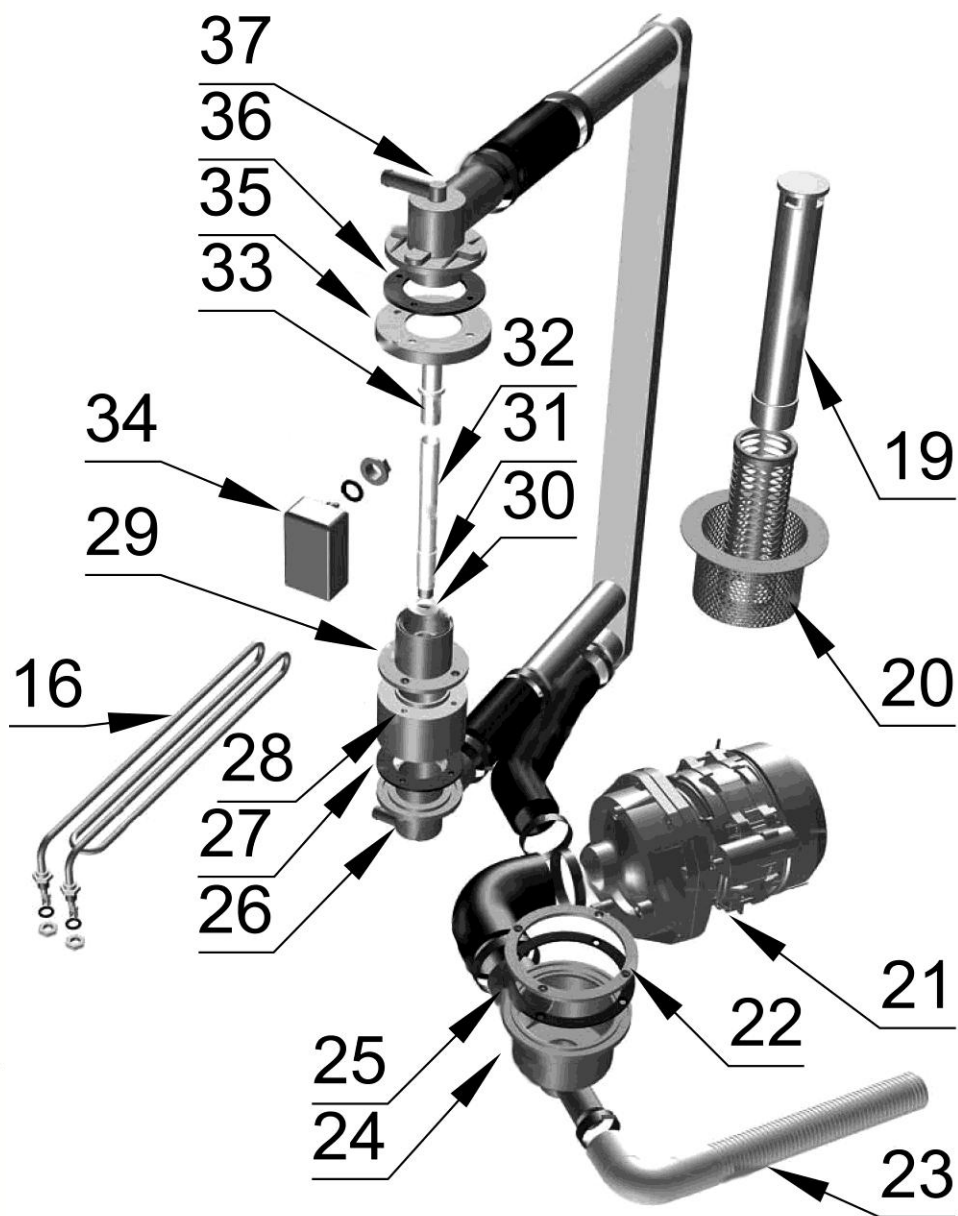

stalgast RYSUNEK ZŁOŻENIOWY

ekspert gastronomiczny

Zmywarka uniwersalna

MODEL: 801005

stalgast

ekspert gastronomiczny

LP.	Numer katalogowy	Nazwa części
1	V801005-01	Śruba mocująca
2	V801005-02	Dystans
3	V801005-03	Śruba drzwi (M6x265)
4	V801005-04	Zamek drzwi zmywarki
5	V801005-05	Drzwi
6	V801005-06	Nóżka
7	V801005-07	Zawór zwrotny
8	V801005-08	Elektrozawór
9	V801005-09	Rurka
10	V801005-10	Pompa nablyszczacza
11	V801005-11	Termostat (90 ° C)
12	V801005-12	Silikonowa rura
13	V801005-13	Trójnik wody
14	V801005-14	Termostat (55 ° C)
15	V801005-15	Grzałka bojlera
16	V801005-16	Grzałka komory (2 kW 230V)
17	V801005-17	Zabezpieczenie termiczne bojlera
18	V801005-18	Bojler
19	V801005-19	Korek odpływu
20	V801005-20	Filtr odpływu wody
21	V801005-21	Pompa zmywarki (0,4 kW)
22	V801005-22	Kołnierz
23	V801005-23	Wąż odprowadzający (fi 24 1500 mm)

24	V801005-24	Głowica ramion dolnych
25	V801005-25	Uszczelka wlotowa odpływu
26	V801005-26	Piasta doprowadzenia
27	V801005-27	Uszczelka wirnika
28	V801005-28	Dystans wirnika dolny
29	V801005-29	Tuleja z kołnierzem
30	V801005-30	Podkładka
31	V801005-31	Tuleja wirnika
32	V801005-32	Trzpień wirnika dolny
33	V801005-33	Trzpień wirnika górny
34	V801005-34	Kubek presostatu
35	V801005-35	Element głowicy górnej
36	V801005-36	Uszczelka
37	V801005-37	Piasta doprowadzenia wody
38	V801005-38	Wirnik wody
39	V801005-39	Plastikowy trzpień wirnika
40	V801005-40	Wirnik wody (plastik)
41	V801005-41	Śruba mocująca
42	V801005-42	Stycznik 9A 230V
43	V801005-43	Kondensator
44	V801005-44	Czujnik magnetyczny
45	V801005-45	Lampka sygnalizacyjna pomarańczowa
46	V801005-46	Obudowa włącznika
47	V801005-47	Przycisk włącznika (czarny)

48	V801005-48	Lampka sygnalizacyjna pomarańczowa
49	V801005-49	Przełącznik
50	V801005-50	Obudowa włącznika
51	V801005-51	Lampka sygnalizacyjna zielona
52	V801005-52	Przełącznik
53	V801005-53	Uchwyt bezpiecznika
54	V801005-54	Kostka
55	V801005-55	Bezpiecznik 4A
56	V801005-56	Presostat
57	V801005-57	Płyta główna
58	V801005-58	Kostka