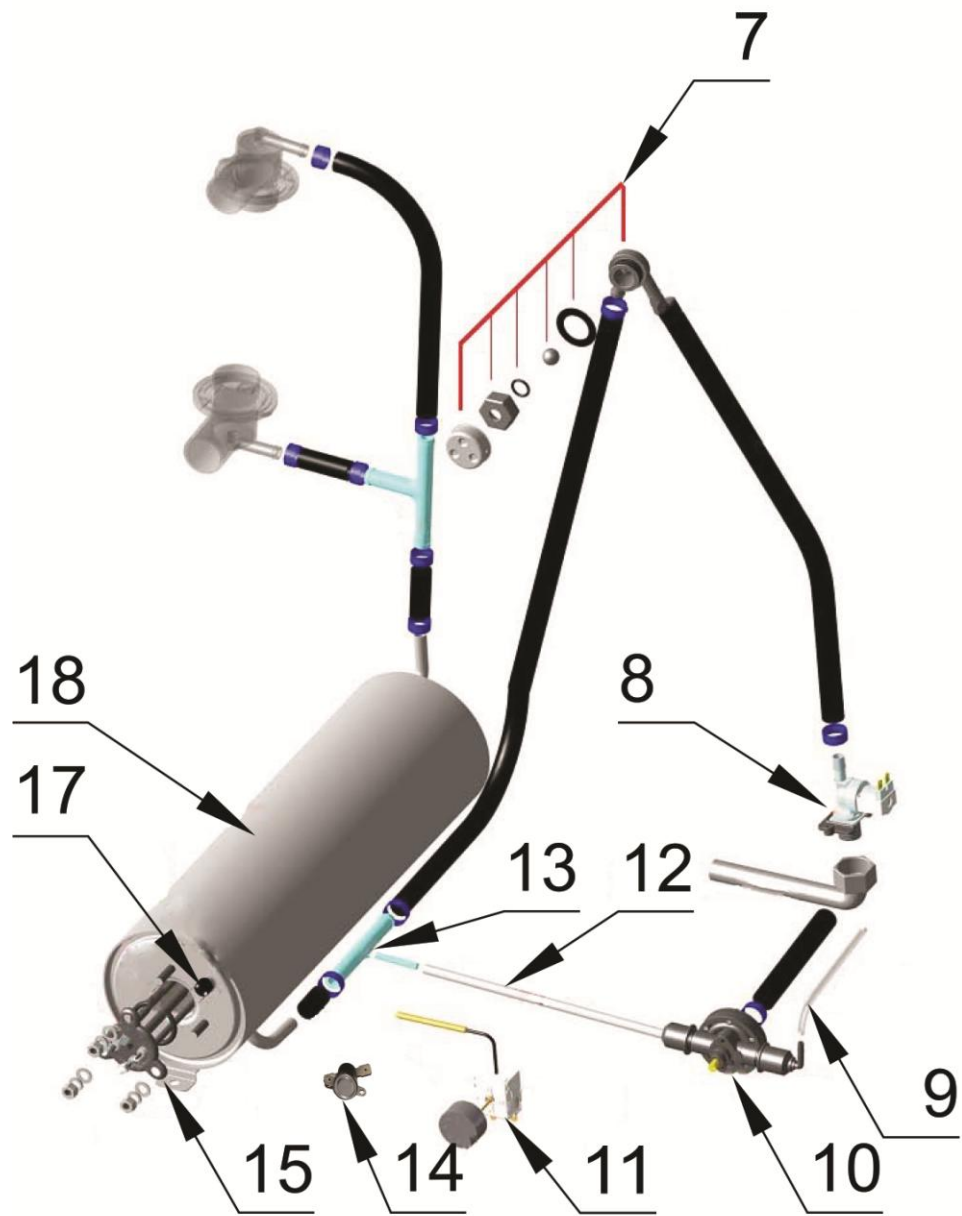

stalgast RYSUNEK ZŁOŻENIOWY

ekspert gastronomiczny

Zmywarka uniwersalna

MODEL: 801005

stalgast

ekspert gastronomiczny

LP.	Numer katalogowy	Nazwa części
1	V801005-01	Śruba mocująca
2	V801005-02	Dystans
3	V801005-03	Śruba drzwi (M6x265)
4	V801005-04	Zamek drzwi zmywarki
5	V801005-05	Drzwi
6	V801005-06	Nóżka
7	V801005-07	Zawór zwrotny
8	V801005-08	Elektrozawór
9	V801005-09	Rurka
10	V801005-10	Pompa nablyszczacza
11	V801005-11	Termostat (90 ° C)
12	V801005-12	Silikonowa rura
13	V801005-13	Trójnik wody
14	V801005-14	Termostat (55 ° C)
15	V801005-15	Grzałka bojlera
16	V801005-16	Grzałka komory (2 kW 230V)
17	V801005-17	Zabezpieczenie termiczne bojlera
18	V801005-18	Bojler
19	V801005-19	Korek odpływu
20	V801005-20	Filtr odpływu wody
21	V801005-21	Pompa zmywarki (0,4 kW)
22	V801005-22	Kołnierz
23	V801005-23	Wąż odprowadzający (fi 24 1500 mm)

24	V801005-24	Głowica ramion dolnych
25	V801005-25	Uszczelka wlotowa odpływu
26	V801005-26	Piasta doprowadzenia
27	V801005-27	Uszczelka wirnika
28	V801005-28	Dystans wirnika dolny
29	V801005-29	Tuleja z kołnierzem
30	V801005-30	Podkładka
31	V801005-31	Tuleja wirnika
32	V801005-32	Trzpień wirnika dolny
33	V801005-33	Trzpień wirnika górny
34	V801005-34	Kubek presostatu
35	V801005-35	Element głowicy górnej
36	V801005-36	Uszczelka
37	V801005-37	Piasta doprowadzenia wody
38	V801005-38	Wirnik wody
39	V801005-39	Plastikowy trzpień wirnika
40	V801005-40	Wirnik wody (plastik)
41	V801005-41	Śruba mocująca
42	V801005-42	Stycznik 9A 230V
43	V801005-43	Kondensator
44	V801005-44	Czujnik magnetyczny
45	V801005-45	Lampka sygnalizacyjna pomarańczowa
46	V801005-46	Obudowa włącznika
47	V801005-47	Przycisk włącznika (czarny)

48	V801005-48	Lampka sygnalizacyjna pomarańczowa
49	V801005-49	Przełącznik
50	V801005-50	Obudowa włącznika
51	V801005-51	Lampka sygnalizacyjna zielona
52	V801005-52	Przełącznik
53	V801005-53	Uchwyt bezpiecznika
54	V801005-54	Kostka
55	V801005-55	Bezpiecznik 4A
56	V801005-56	Presostat
57	V801005-57	Płyta główna
58	V801005-58	Kostka