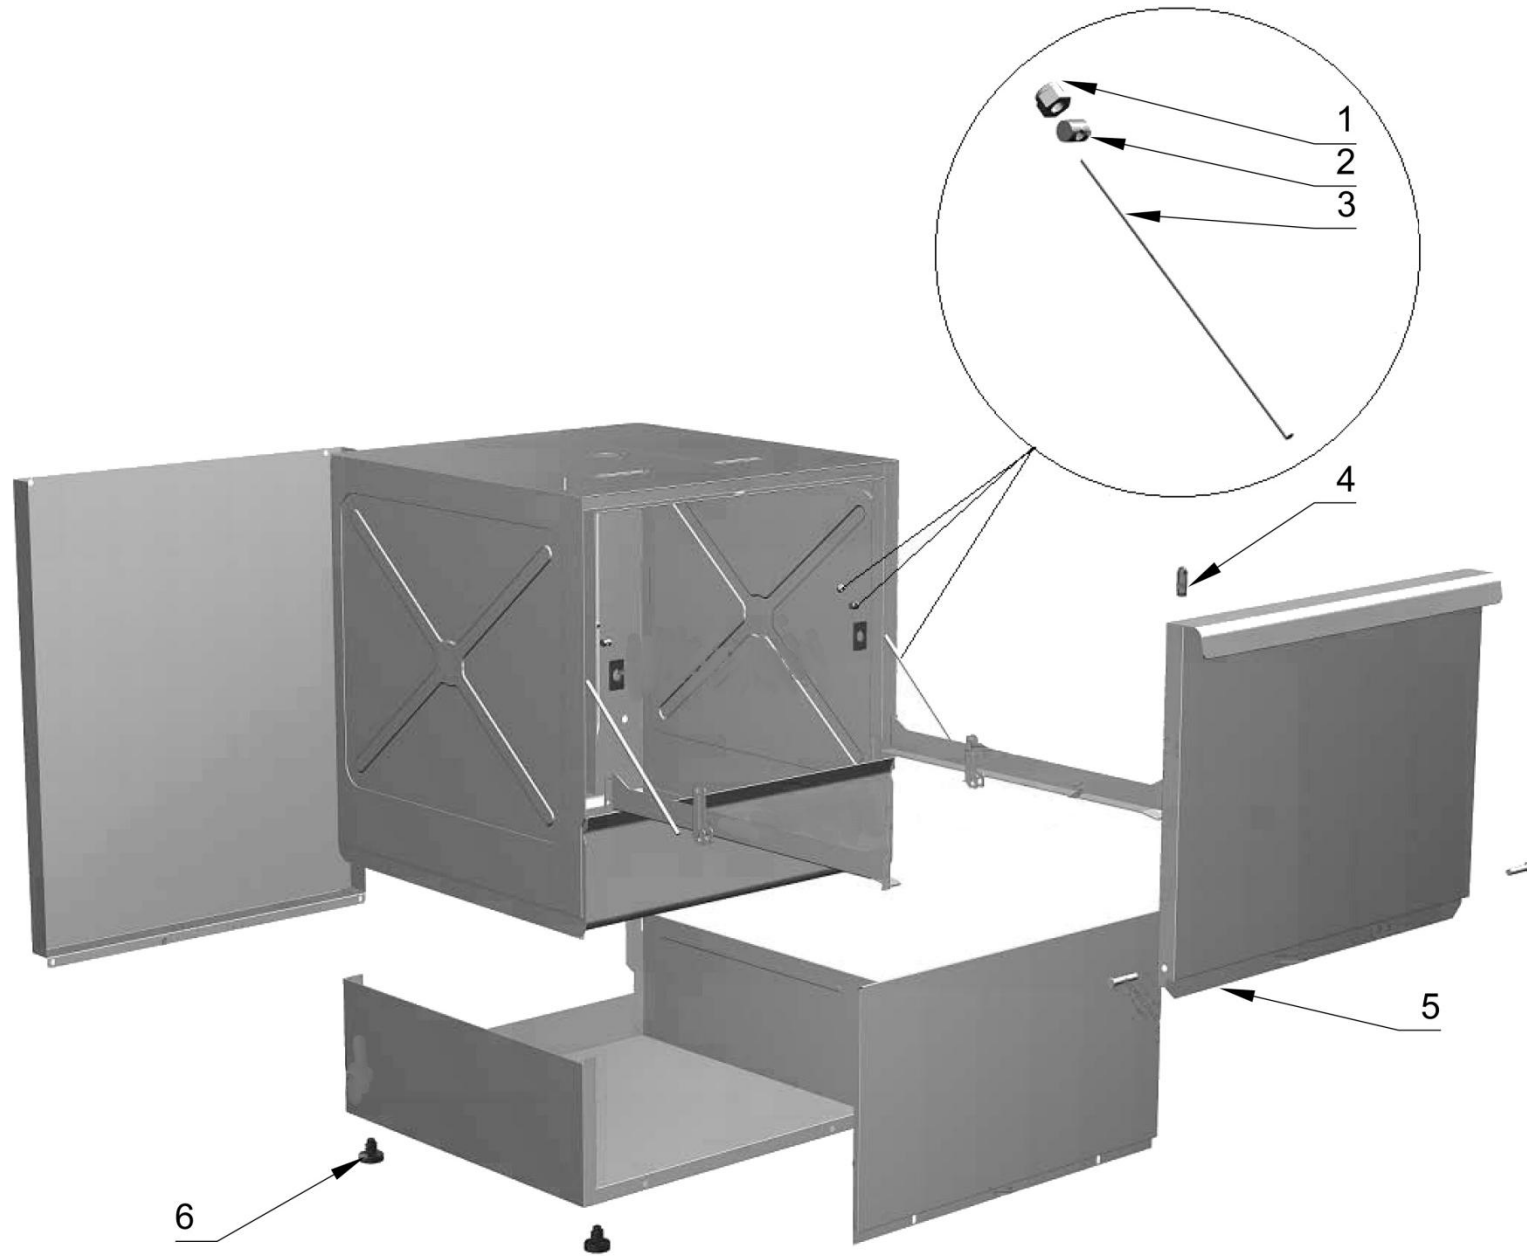

stalgast RYSUNEK ZŁOŻENIOWY

ekspert gastronomiczny

Zmywarka uniwersalna

MODEL: 801005

stalgast

ekspert gastronomiczny

LP.	Numer katalogowy	Nazwa części
1	V801005-01	Śruba mocująca
2	V801005-02	Dystans
3	V801005-03	Śruba drzwi (M6x265)
4	V801005-04	Zamek drzwi zmywarki
5	V801005-05	Drzwi
6	V801005-06	Nóżka
7	V801005-07	Zawór zwrotny
8	V801005-08	Elektrozawór
9	V801005-09	Rurka
10	V801005-10	Pompa nablyszczacza
11	V801005-11	Termostat (90 ° C)
12	V801005-12	Silikonowa rura
13	V801005-13	Trójnik wody
14	V801005-14	Termostat (55 ° C)
15	V801005-15	Grzałka bojlera
16	V801005-16	Grzałka komory (2 kW 230V)
17	V801005-17	Zabezpieczenie termiczne bojlera
18	V801005-18	Bojler
19	V801005-19	Korek odpływu
20	V801005-20	Filtr odpływu wody
21	V801005-21	Pompa zmywarki (0,4 kW)
22	V801005-22	Kołnierz
23	V801005-23	Wąż odprowadzający (fi 24 1500 mm)

24	V801005-24	Głowica ramion dolnych
25	V801005-25	Uszczelka wlotowa odpływu
26	V801005-26	Piasta doprowadzenia
27	V801005-27	Uszczelka wirnika
28	V801005-28	Dystans wirnika dolny
29	V801005-29	Tuleja z kołnierzem
30	V801005-30	Podkładka
31	V801005-31	Tuleja wirnika
32	V801005-32	Trzpień wirnika dolny
33	V801005-33	Trzpień wirnika górny
34	V801005-34	Kubek presostatu
35	V801005-35	Element głowicy górnej
36	V801005-36	Uszczelka
37	V801005-37	Piasta doprowadzenia wody
38	V801005-38	Wirnik wody
39	V801005-39	Plastikowy trzpień wirnika
40	V801005-40	Wirnik wody (plastik)
41	V801005-41	Śruba mocująca
42	V801005-42	Stycznik 9A 230V
43	V801005-43	Kondensator
44	V801005-44	Czujnik magnetyczny
45	V801005-45	Lampka sygnalizacyjna pomarańczowa
46	V801005-46	Obudowa włącznika
47	V801005-47	Przycisk włącznika (czarny)

48	V801005-48	Lampka sygnalizacyjna pomarańczowa
49	V801005-49	Przełącznik
50	V801005-50	Obudowa włącznika
51	V801005-51	Lampka sygnalizacyjna zielona
52	V801005-52	Przełącznik
53	V801005-53	Uchwyt bezpiecznika
54	V801005-54	Kostka
55	V801005-55	Bezpiecznik 4A
56	V801005-56	Presostat
57	V801005-57	Płyta główna
58	V801005-58	Kostka