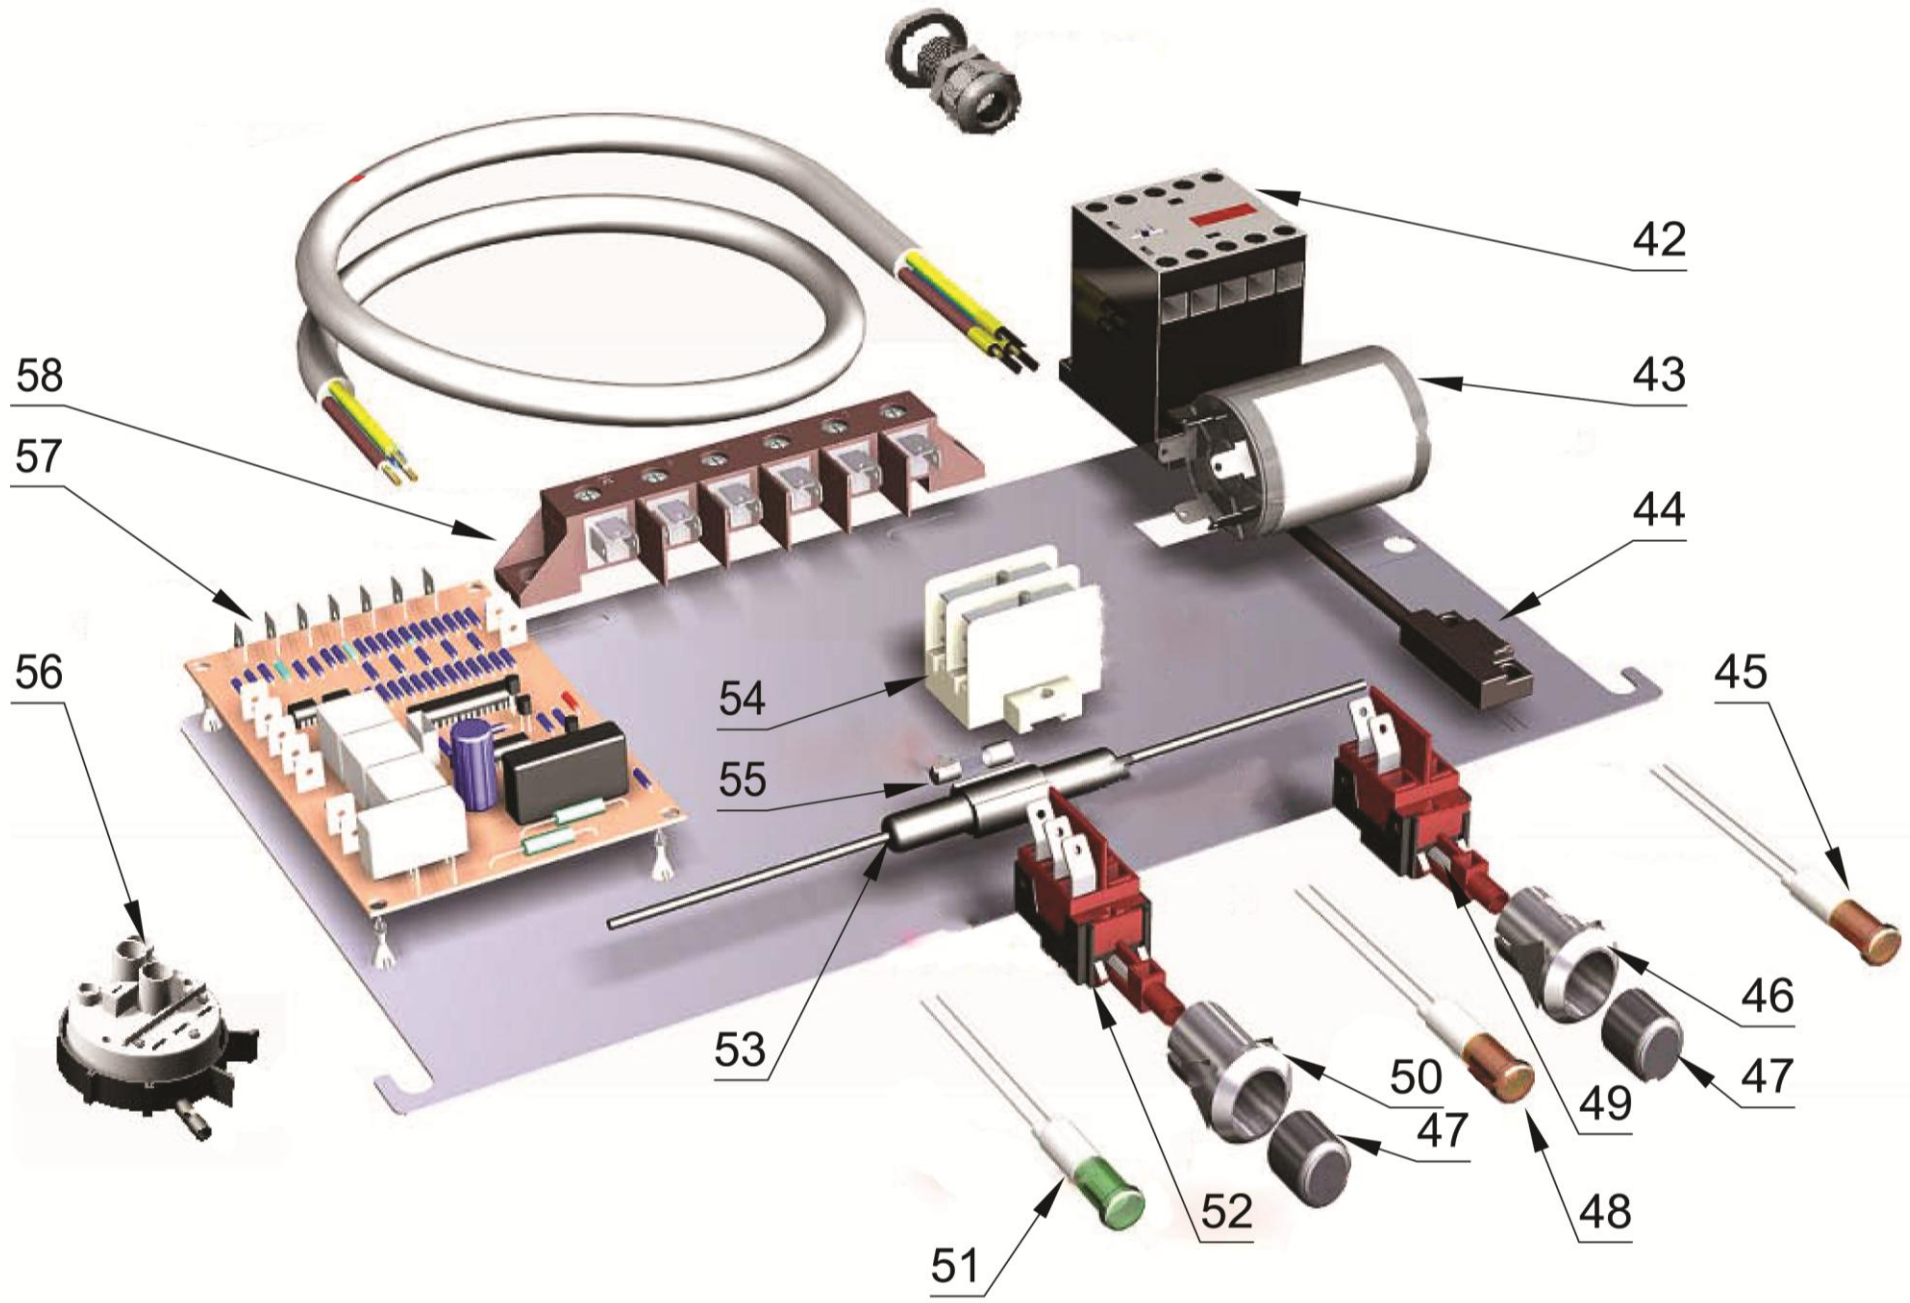

stalgast RYSUNEK ZŁOŻENIOWY

ekspert gastronomiczny

Zmywarka uniwersalna

MODEL: 801005

stalgast

ekspert gastronomiczny

LP.	Numer katalogowy	Nazwa części
1	V801005-01	Śruba mocująca
2	V801005-02	Dystans
3	V801005-03	Śruba drzwi (M6x265)
4	V801005-04	Zamek drzwi zmywarki
5	V801005-05	Drzwi
6	V801005-06	Nóżka
7	V801005-07	Zawór zwrotny
8	V801005-08	Elektrozawór
9	V801005-09	Rurka
10	V801005-10	Pompa nablyszczacza
11	V801005-11	Termostat (90 ° C)
12	V801005-12	Silikonowa rura
13	V801005-13	Trójnik wody
14	V801005-14	Termostat (55 ° C)
15	V801005-15	Grzałka bojlera
16	V801005-16	Grzałka komory (2 kW 230V)
17	V801005-17	Zabezpieczenie termiczne bojlera
18	V801005-18	Bojler
19	V801005-19	Korek odpływu
20	V801005-20	Filtr odpływu wody
21	V801005-21	Pompa zmywarki (0,4 kW)
22	V801005-22	Kołnierz
23	V801005-23	Wąż odprowadzający (fi 24 1500 mm)

24	V801005-24	Głowica ramion dolnych
25	V801005-25	Uszczelka wlotowa odpływu
26	V801005-26	Piasta doprowadzenia
27	V801005-27	Uszczelka wirnika
28	V801005-28	Dystans wirnika dolny
29	V801005-29	Tuleja z kołnierzem
30	V801005-30	Podkładka
31	V801005-31	Tuleja wirnika
32	V801005-32	Trzpień wirnika dolny
33	V801005-33	Trzpień wirnika górny
34	V801005-34	Kubek presostatu
35	V801005-35	Element głowicy górnej
36	V801005-36	Uszczelka
37	V801005-37	Piasta doprowadzenia wody
38	V801005-38	Wirnik wody
39	V801005-39	Plastikowy trzpień wirnika
40	V801005-40	Wirnik wody (plastik)
41	V801005-41	Śruba mocująca
42	V801005-42	Stycznik 9A 230V
43	V801005-43	Kondensator
44	V801005-44	Czujnik magnetyczny
45	V801005-45	Lampka sygnalizacyjna pomarańczowa
46	V801005-46	Obudowa włącznika
47	V801005-47	Przycisk włącznika (czarny)

48	V801005-48	Lampka sygnalizacyjna pomarańczowa
49	V801005-49	Przełącznik
50	V801005-50	Obudowa włącznika
51	V801005-51	Lampka sygnalizacyjna zielona
52	V801005-52	Przełącznik
53	V801005-53	Uchwyt bezpiecznika
54	V801005-54	Kostka
55	V801005-55	Bezpiecznik 4A
56	V801005-56	Presostat
57	V801005-57	Płyta główna
58	V801005-58	Kostka