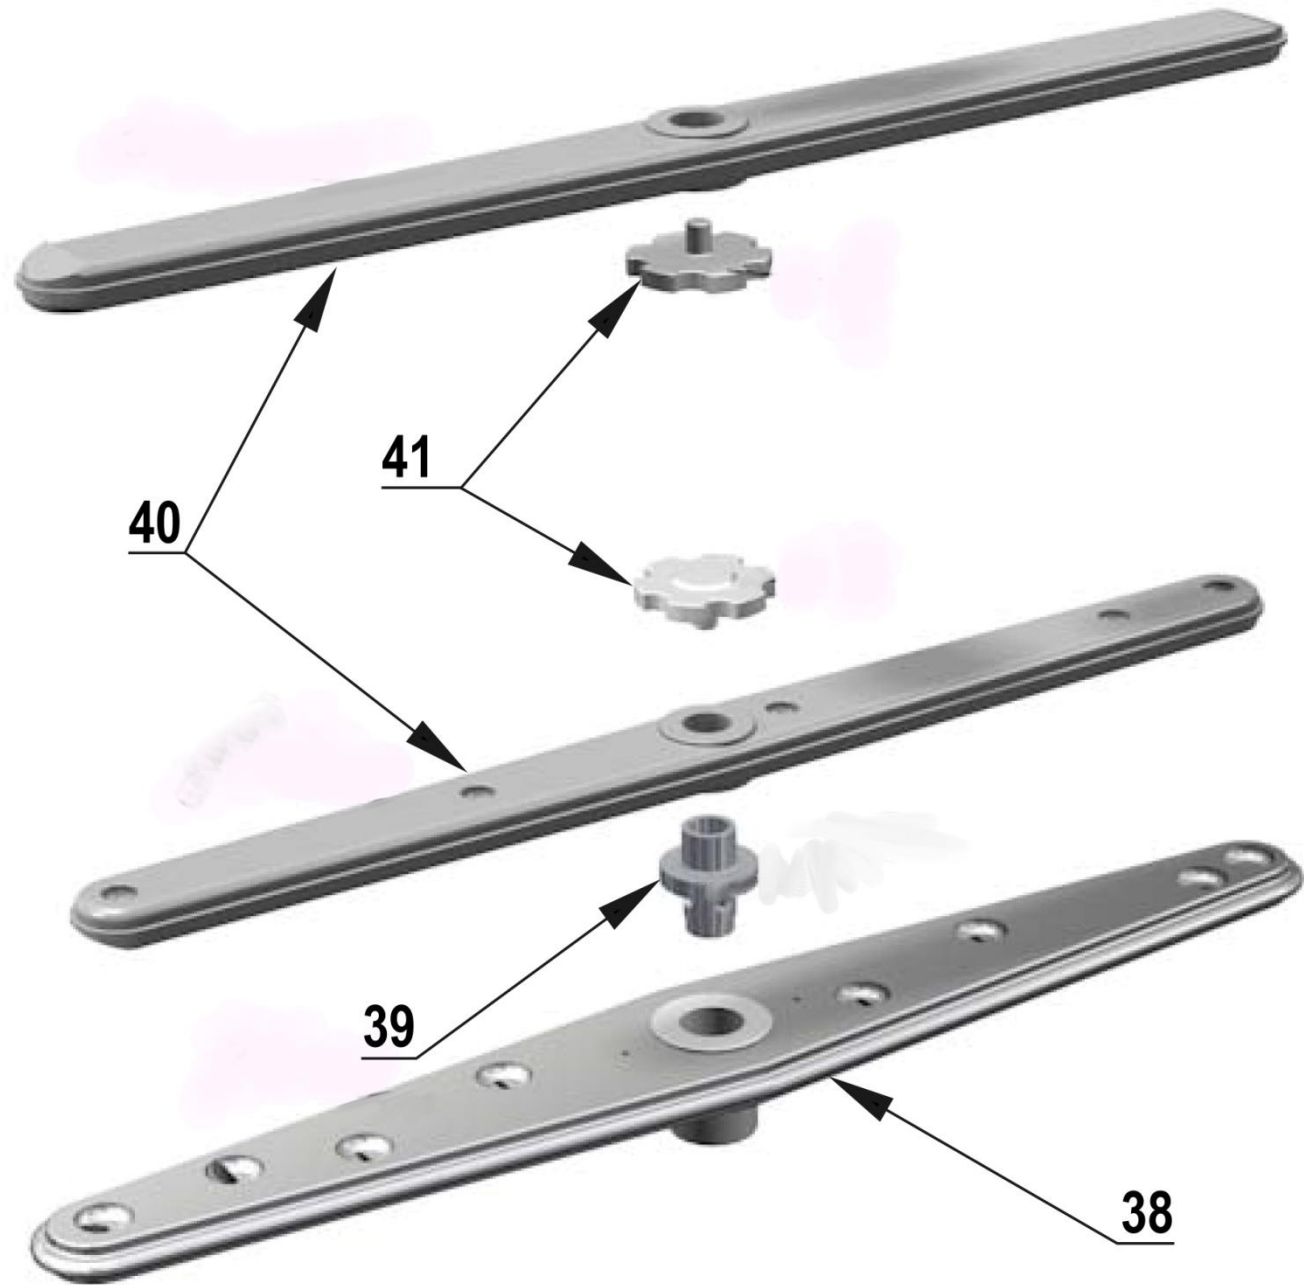

stalgast RYSUNEK ZŁOŻENIOWY

ekspert gastronomiczny

Zmywarka uniwersalna

MODEL: 801005

stalgast

ekspert gastronomiczny

LP.	Numer katalogowy	Nazwa części
1	V801005-01	Śruba mocująca
2	V801005-02	Dystans
3	V801005-03	Śruba drzwi (M6x265)
4	V801005-04	Zamek drzwi zmywarki
5	V801005-05	Drzwi
6	V801005-06	Nóżka
7	V801005-07	Zawór zwrotny
8	V801005-08	Elektrozawór
9	V801005-09	Rurka
10	V801005-10	Pompa nablyszczacza
11	V801005-11	Termostat (90 ° C)
12	V801005-12	Silikonowa rura
13	V801005-13	Trójnik wody
14	V801005-14	Termostat (55 ° C)
15	V801005-15	Grzałka bojlera
16	V801005-16	Grzałka komory (2 kW 230V)
17	V801005-17	Zabezpieczenie termiczne bojlera
18	V801005-18	Bojler
19	V801005-19	Korek odpływu
20	V801005-20	Filtr odpływu wody
21	V801005-21	Pompa zmywarki (0,4 kW)
22	V801005-22	Kołnierz
23	V801005-23	Wąż odprowadzający (fi 24 1500 mm)

24	V801005-24	Głowica ramion dolnych
25	V801005-25	Uszczelka wlotowa odpływu
26	V801005-26	Piasta doprowadzenia
27	V801005-27	Uszczelka wirnika
28	V801005-28	Dystans wirnika dolny
29	V801005-29	Tuleja z kołnierzem
30	V801005-30	Podkładka
31	V801005-31	Tuleja wirnika
32	V801005-32	Trzpień wirnika dolny
33	V801005-33	Trzpień wirnika górny
34	V801005-34	Kubek presostatu
35	V801005-35	Element głowicy górnej
36	V801005-36	Uszczelka
37	V801005-37	Piasta doprowadzenia wody
38	V801005-38	Wirnik wody
39	V801005-39	Plastikowy trzpień wirnika
40	V801005-40	Wirnik wody (plastik)
41	V801005-41	Śruba mocująca
42	V801005-42	Stycznik 9A 230V
43	V801005-43	Kondensator
44	V801005-44	Czujnik magnetyczny
45	V801005-45	Lampka sygnalizacyjna pomarańczowa
46	V801005-46	Obudowa włącznika
47	V801005-47	Przycisk włącznika (czarny)

48	V801005-48	Lampka sygnalizacyjna pomarańczowa
49	V801005-49	Przełącznik
50	V801005-50	Obudowa włącznika
51	V801005-51	Lampka sygnalizacyjna zielona
52	V801005-52	Przełącznik
53	V801005-53	Uchwyt bezpiecznika
54	V801005-54	Kostka
55	V801005-55	Bezpiecznik 4A
56	V801005-56	Presostat
57	V801005-57	Płyta główna
58	V801005-58	Kostka