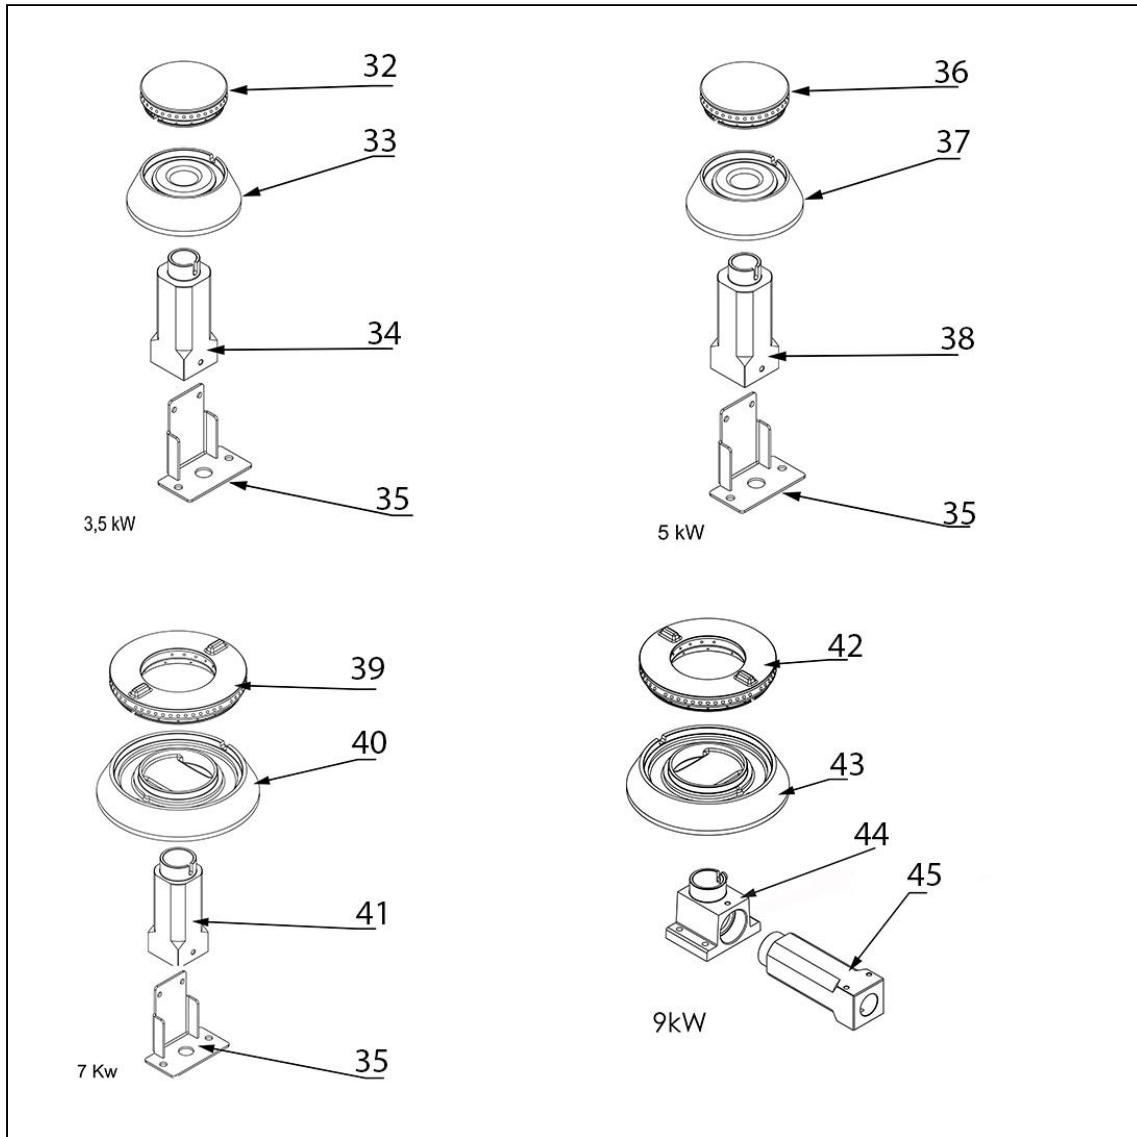

kuchnia gazowa wolnostojąca 900 - 4 palnikowa z półką
36kW - G20 (GZ50)

Kod katalogowy: 999551

| Nr cz ci (V nr rys.-nr cz ci z rysunku) | Nazwa | Kod |
|--|----------------------------------|---------|
| V999551-01 | Korpus | |
| V999551-02 | Stopka | C001991 |
| V999551-03 | Kolektor | |
| V999551-04 | Misa | C011018 |
| V999551-05 | Ruszt 360x360 | C010247 |
| V999551-06 | Misa | C011019 |
| V999551-07 | Palnik pilota | C008078 |
| V999551-08 | Nie dotyczy tego modelu produktu | |
| V999551-09 | Kolano | C009080 |
| V999551-10 | Nie dotyczy tego modelu produktu | |
| V999551-11 | Nie dotyczy tego modelu produktu | |
| V999551-12 | Termopara | C008081 |
| V999551-13 | Rura miedziana fi6x1 | |
| V999551-14 | Rura miedziana fi10x1 | |
| V999551-15 | Zawór | C008801 |
| V999551-16 | Pokr tło ze skal | C008911 |
| V999551-17 | Dysza palnika 9 kW PB 1.35 | C007108 |
| V999551-18 | Palnik 9kW | C008830 |
| V999551-19 | Dysza palnika 9kW GZ 2.35 | C007721 |
| V999551-20 | Rura miedziana fi6x1 | |
| V999551-21 | Rura miedziana fi10x1 | |
| V999551-22 | Nie dotyczy tego modelu produktu | |
| V999551-23 | Nie dotyczy tego modelu produktu | |
| V999551-24 | Nie dotyczy tego modelu produktu | |
| V999551-25 | Rura miedziana fi10x1 | |
| V999551-26 | Rura miedziana fi6x1 | |
| V999551-27 | Rura miedziana fi6x1 | |
| V999551-28 | Rura miedziana fi10x1 | |
| V999551-29 | Nie dotyczy tego modelu produktu | |
| V999551-30 | Nie dotyczy tego modelu produktu | |
| V999551-31 | Nie dotyczy tego modelu produktu | |
| V999551-32 | Nie dotyczy tego modelu produktu | |
| V999551-33 | Nie dotyczy tego modelu produktu | |
| V999551-34 | Nie dotyczy tego modelu produktu | |
| V999551-35 | Nie dotyczy tego modelu produktu | |
| V999551-36 | Nie dotyczy tego modelu produktu | |
| V999551-37 | Nie dotyczy tego modelu produktu | |
| V999551-38 | Nie dotyczy tego modelu produktu | |
| V999551-39 | Nie dotyczy tego modelu produktu | |
| V999551-40 | Nie dotyczy tego modelu produktu | |
| V999551-41 | Nie dotyczy tego modelu produktu | |
| V999551-42 | Korona palnika 9kW | C009991 |
| V999551-43 | Korpus palnika 9kW | C009992 |
| V999551-44 | Kolano palnika 9kW | C009059 |
| V999551-45 | In ektor 9kW | C009120 |