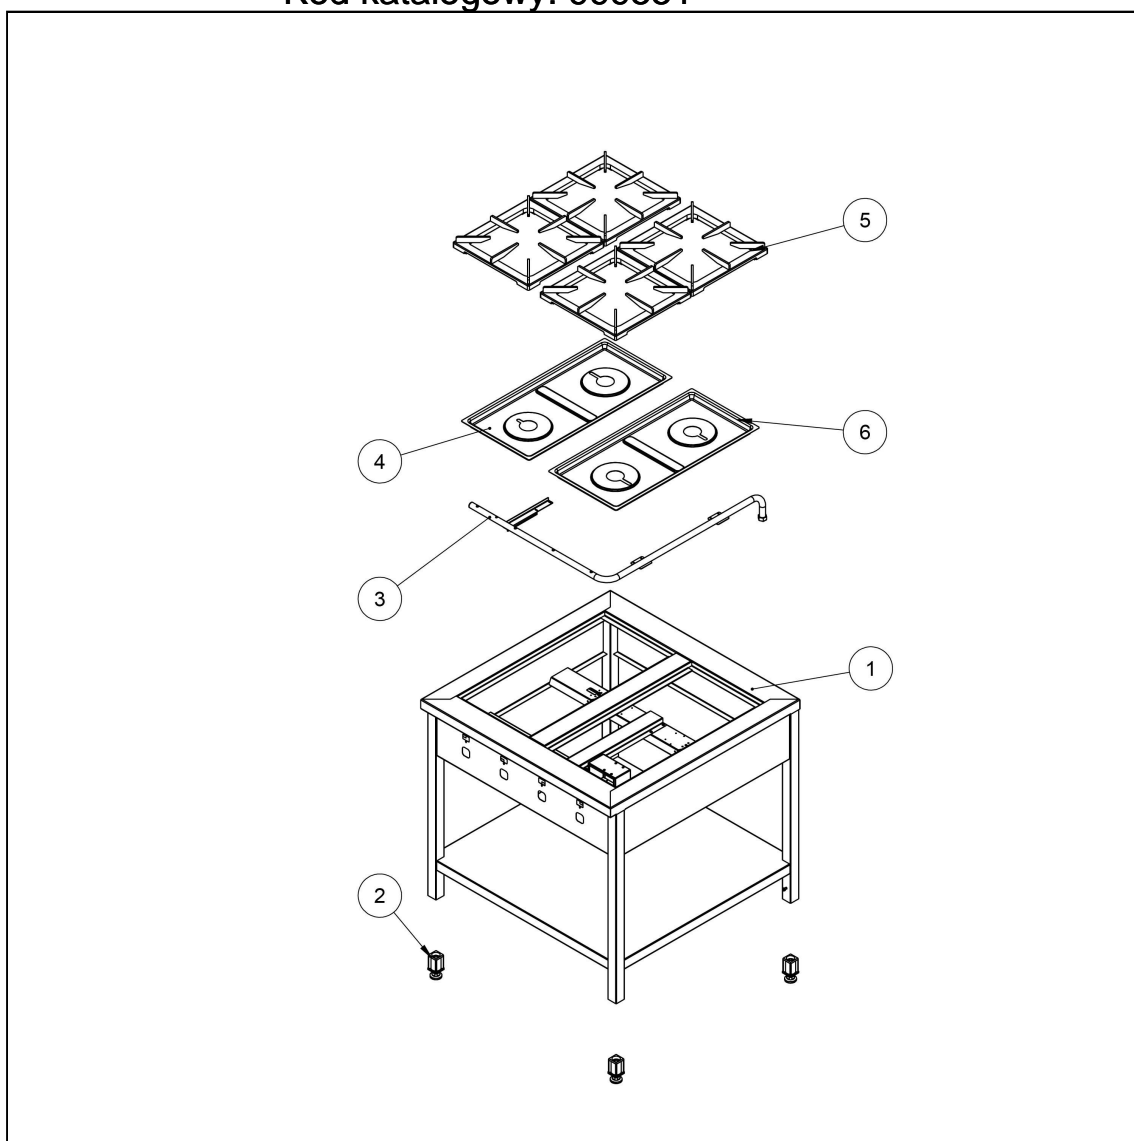

kuchnia gazowa wolnostojąca 900 - 4 palnikowa z półką
36kW - G20 (GZ50)

Kod katalogowy: 999551

| Nr cz ci (V nr rys.-nr cz ci z rysunku) | Nazwa | Kod |
|--|----------------------------------|---------|
| V999551-01 | Korpus | |
| V999551-02 | Stopka | C001991 |
| V999551-03 | Kolektor | |
| V999551-04 | Misa | C011018 |
| V999551-05 | Ruszt 360x360 | C010247 |
| V999551-06 | Misa | C011019 |
| V999551-07 | Palnik pilota | C008078 |
| V999551-08 | Nie dotyczy tego modelu produktu | |
| V999551-09 | Kolano | C009080 |
| V999551-10 | Nie dotyczy tego modelu produktu | |
| V999551-11 | Nie dotyczy tego modelu produktu | |
| V999551-12 | Termopara | C008081 |
| V999551-13 | Rura miedziana fi6x1 | |
| V999551-14 | Rura miedziana fi10x1 | |
| V999551-15 | Zawór | C008801 |
| V999551-16 | Pokr tło ze skal | C008911 |
| V999551-17 | Dysza palnika 9 kW PB 1.35 | C007108 |
| V999551-18 | Palnik 9kW | C008830 |
| V999551-19 | Dysza palnika 9kW GZ 2.35 | C007721 |
| V999551-20 | Rura miedziana fi6x1 | |
| V999551-21 | Rura miedziana fi10x1 | |
| V999551-22 | Nie dotyczy tego modelu produktu | |
| V999551-23 | Nie dotyczy tego modelu produktu | |
| V999551-24 | Nie dotyczy tego modelu produktu | |
| V999551-25 | Rura miedziana fi10x1 | |
| V999551-26 | Rura miedziana fi6x1 | |
| V999551-27 | Rura miedziana fi6x1 | |
| V999551-28 | Rura miedziana fi10x1 | |
| V999551-29 | Nie dotyczy tego modelu produktu | |
| V999551-30 | Nie dotyczy tego modelu produktu | |
| V999551-31 | Nie dotyczy tego modelu produktu | |
| V999551-32 | Nie dotyczy tego modelu produktu | |
| V999551-33 | Nie dotyczy tego modelu produktu | |
| V999551-34 | Nie dotyczy tego modelu produktu | |
| V999551-35 | Nie dotyczy tego modelu produktu | |
| V999551-36 | Nie dotyczy tego modelu produktu | |
| V999551-37 | Nie dotyczy tego modelu produktu | |
| V999551-38 | Nie dotyczy tego modelu produktu | |
| V999551-39 | Nie dotyczy tego modelu produktu | |
| V999551-40 | Nie dotyczy tego modelu produktu | |
| V999551-41 | Nie dotyczy tego modelu produktu | |
| V999551-42 | Korona palnika 9kW | C009991 |
| V999551-43 | Korpus palnika 9kW | C009992 |
| V999551-44 | Kolano palnika 9kW | C009059 |
| V999551-45 | In ektor 9kW | C009120 |