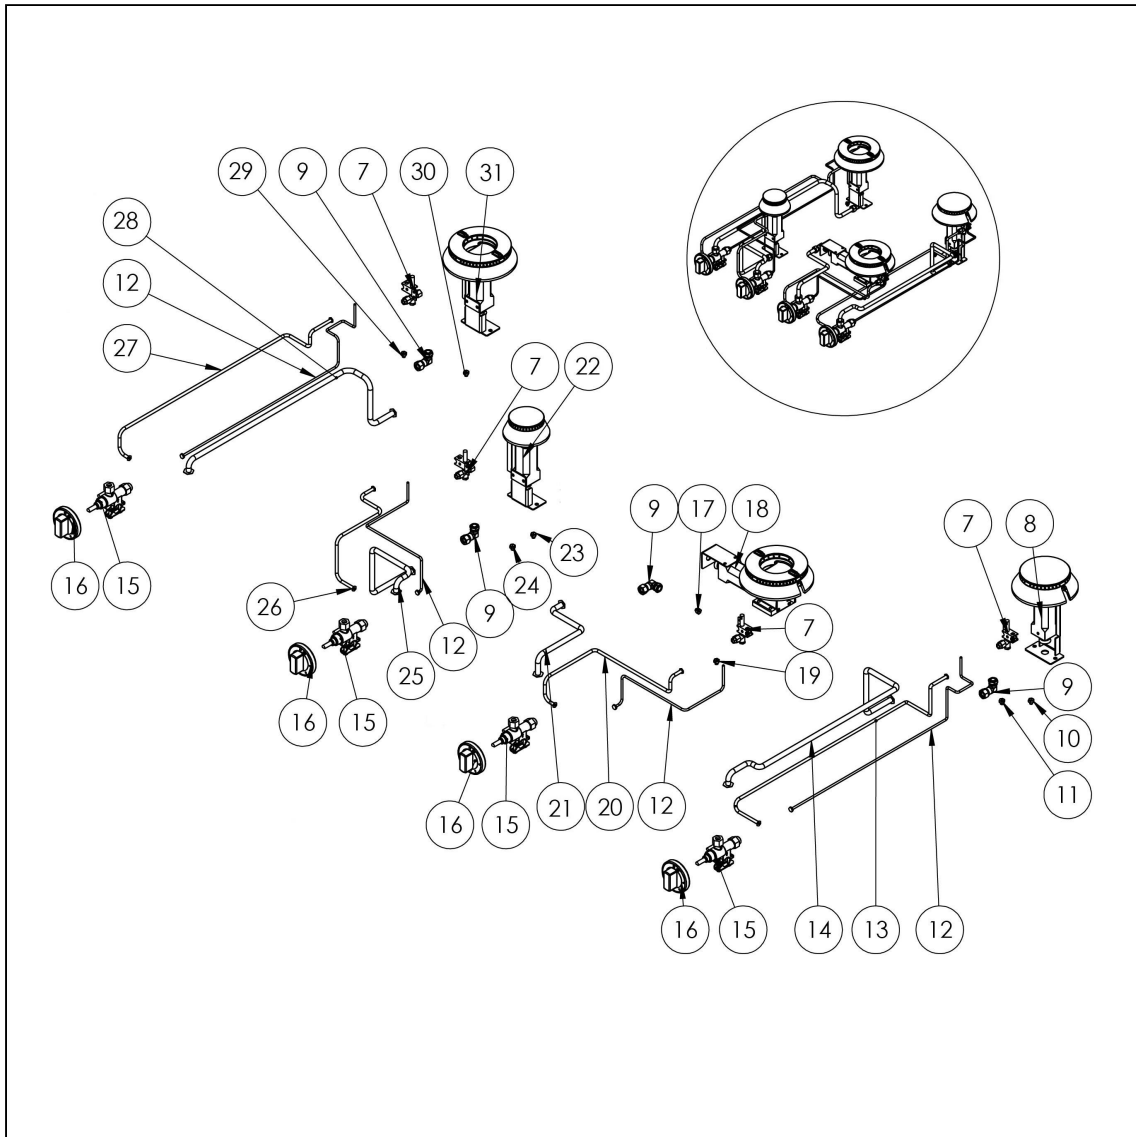

kuchnia gazowa wolnostojąca 900 - 4 palnikowa z półką
36kW - G20 (GZ50)

Kod katalogowy: 999551

| Nr cz ci (V nr rys.-nr cz ci z rysunku) | Nazwa | Kod |
|--|----------------------------------|---------|
| V999551-01 | Korpus | |
| V999551-02 | Stopka | C001991 |
| V999551-03 | Kolektor | |
| V999551-04 | Misa | C011018 |
| V999551-05 | Ruszt 360x360 | C010247 |
| V999551-06 | Misa | C011019 |
| V999551-07 | Palnik pilota | C008078 |
| V999551-08 | Nie dotyczy tego modelu produktu | |
| V999551-09 | Kolano | C009080 |
| V999551-10 | Nie dotyczy tego modelu produktu | |
| V999551-11 | Nie dotyczy tego modelu produktu | |
| V999551-12 | Termopara | C008081 |
| V999551-13 | Rura miedziana fi6x1 | |
| V999551-14 | Rura miedziana fi10x1 | |
| V999551-15 | Zawór | C008801 |
| V999551-16 | Pokr tło ze skal | C008911 |
| V999551-17 | Dysza palnika 9 kW PB 1.35 | C007108 |
| V999551-18 | Palnik 9kW | C008830 |
| V999551-19 | Dysza palnika 9kW GZ 2.35 | C007721 |
| V999551-20 | Rura miedziana fi6x1 | |
| V999551-21 | Rura miedziana fi10x1 | |
| V999551-22 | Nie dotyczy tego modelu produktu | |
| V999551-23 | Nie dotyczy tego modelu produktu | |
| V999551-24 | Nie dotyczy tego modelu produktu | |
| V999551-25 | Rura miedziana fi10x1 | |
| V999551-26 | Rura miedziana fi6x1 | |
| V999551-27 | Rura miedziana fi6x1 | |
| V999551-28 | Rura miedziana fi10x1 | |
| V999551-29 | Nie dotyczy tego modelu produktu | |
| V999551-30 | Nie dotyczy tego modelu produktu | |
| V999551-31 | Nie dotyczy tego modelu produktu | |
| V999551-32 | Nie dotyczy tego modelu produktu | |
| V999551-33 | Nie dotyczy tego modelu produktu | |
| V999551-34 | Nie dotyczy tego modelu produktu | |
| V999551-35 | Nie dotyczy tego modelu produktu | |
| V999551-36 | Nie dotyczy tego modelu produktu | |
| V999551-37 | Nie dotyczy tego modelu produktu | |
| V999551-38 | Nie dotyczy tego modelu produktu | |
| V999551-39 | Nie dotyczy tego modelu produktu | |
| V999551-40 | Nie dotyczy tego modelu produktu | |
| V999551-41 | Nie dotyczy tego modelu produktu | |
| V999551-42 | Korona palnika 9kW | C009991 |
| V999551-43 | Korpus palnika 9kW | C009992 |
| V999551-44 | Kolano palnika 9kW | C009059 |
| V999551-45 | In ektor 9kW | C009120 |