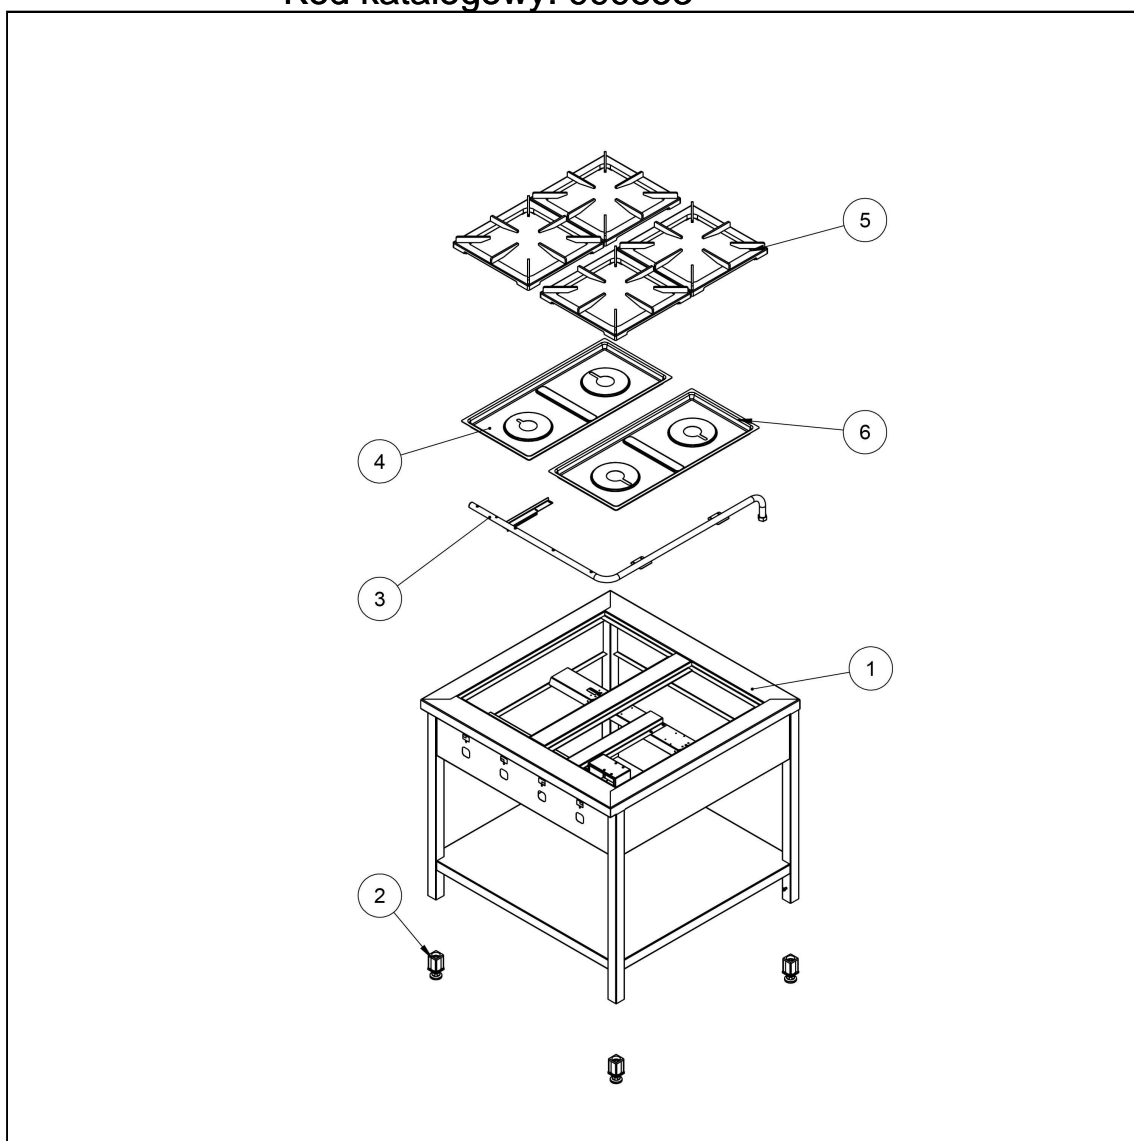

kuchnia gazowa wolnostojąca 900 - 4 palnikowa z półką
36kW - G30 (propan-butan)

Kod katalogowy: 999553

Nr cz ci (V nr rys.-nr cz ci z rysunku)	Nazwa	Kod
V999553-01	Korpus	
V999553-02	Stopka	C001991
V999553-03	Kolektor	
V999553-04	Misa	C011018
V999553-05	Ruszt 360x360	C010247
V999553-06	Misa	C011019
V999553-07	Palnik pilota	C008078
V999553-08	Nie dotyczy tego modelu produktu	
V999553-09	Kolano	C009080
V999553-10	Nie dotyczy tego modelu produktu	C007536
V999553-11	Nie dotyczy tego modelu produktu	
V999553-12	Termopara	C008081
V999553-13	Rura miedziana fi6x1	
V999553-14	Rura miedziana fi10x1	
V999553-15	Zawór	C008801
V999553-16	Pokr tło ze skal	C008911
V999553-17	Dysza palnika 9 kW PB 1.35	C007108
V999553-18	Palnik 9kW	C008830
V999553-19	Dysza palnika 9kW GZ 2.35	C007721
V999553-20	Rura miedziana fi6x1	
V999553-21	Rura miedziana fi10x1	
V999553-22	Nie dotyczy tego modelu produktu	
V999553-23	Nie dotyczy tego modelu produktu	
V999553-24	Nie dotyczy tego modelu produktu	
V999553-25	Rura miedziana fi10x1	
V999553-26	Rura miedziana fi6x1	
V999553-27	Rura miedziana fi6x1	
V999553-28	Rura miedziana fi10x1	
V999553-29	Nie dotyczy tego modelu produktu	
V999553-30	Nie dotyczy tego modelu produktu	C007537
V999553-31	Nie dotyczy tego modelu produktu	
V999553-32	Nie dotyczy tego modelu produktu	
V999553-33	Nie dotyczy tego modelu produktu	
V999553-34	Nie dotyczy tego modelu produktu	
V999553-35	Nie dotyczy tego modelu produktu	C009079
V999553-36	Nie dotyczy tego modelu produktu	
V999553-37	Nie dotyczy tego modelu produktu	
V999553-38	Nie dotyczy tego modelu produktu	
V999553-39	Nie dotyczy tego modelu produktu	
V999553-40	Nie dotyczy tego modelu produktu	
V999553-41	Nie dotyczy tego modelu produktu	
V999553-42	Korona palnika 9kW	C009991
V999553-43	Korpus palnika 9kW	C009992
V999553-44	Kolano palnika 9kW	C009059
V999553-45	In ektor 9kW	C009120