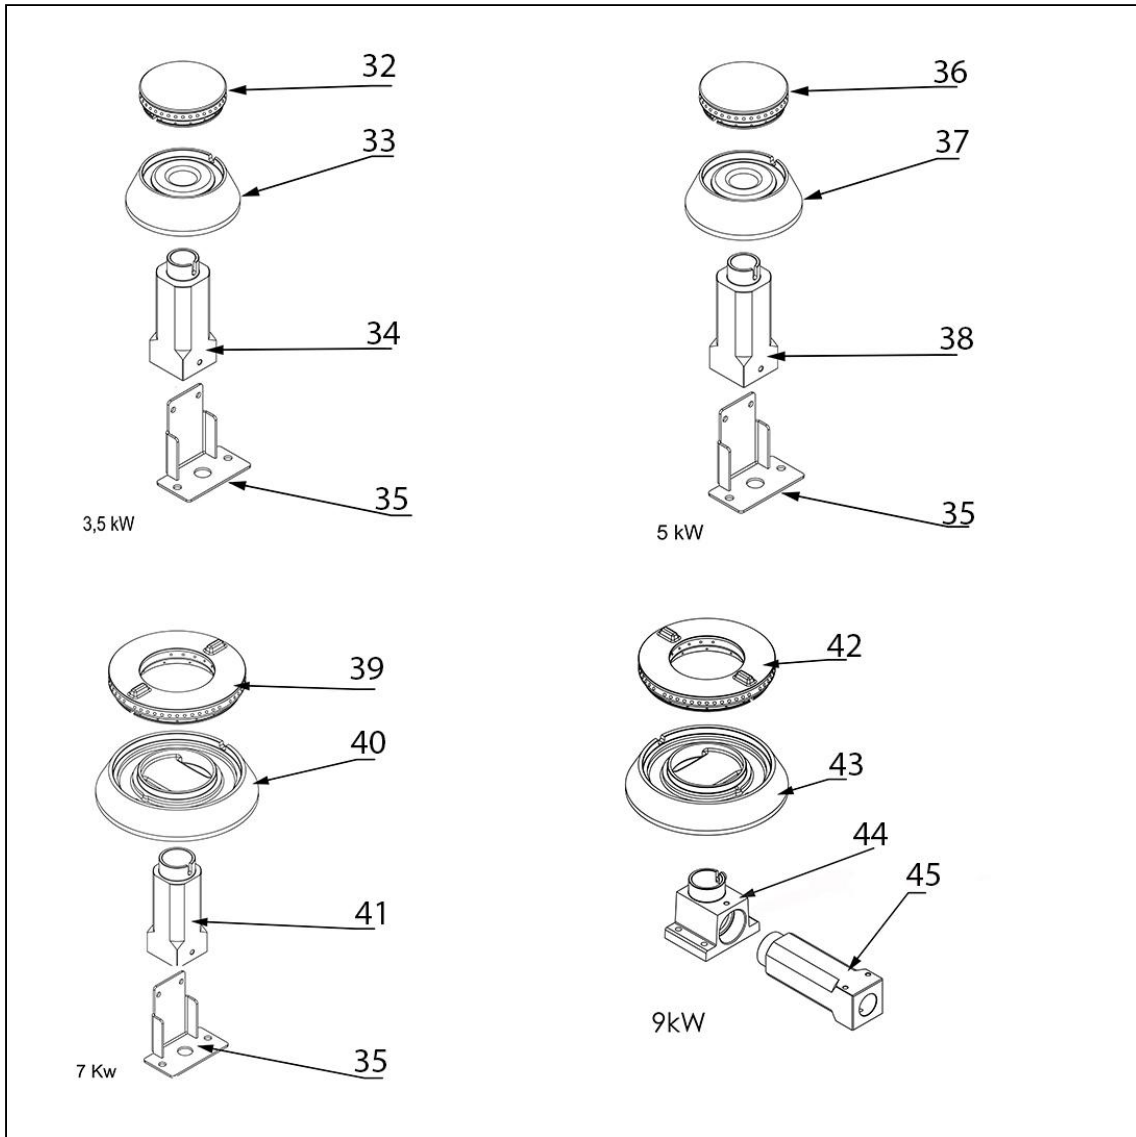

kuchnia gazowa wolnostojąca 900 - 4 palnikowa z półką
36kW - G30 (propan-butan)

Kod katalogowy: 999553

Nr cz ci (V nr rys.-nr cz ci z rysunku)	Nazwa	Kod
V999553-01	Korpus	
V999553-02	Stopka	C001991
V999553-03	Kolektor	
V999553-04	Misa	C011018
V999553-05	Ruszt 360x360	C010247
V999553-06	Misa	C011019
V999553-07	Palnik pilota	C008078
V999553-08	Nie dotyczy tego modelu produktu	
V999553-09	Kolano	C009080
V999553-10	Nie dotyczy tego modelu produktu	C007536
V999553-11	Nie dotyczy tego modelu produktu	
V999553-12	Termopara	C008081
V999553-13	Rura miedziana fi6x1	
V999553-14	Rura miedziana fi10x1	
V999553-15	Zawór	C008801
V999553-16	Pokr tło ze skal	C008911
V999553-17	Dysza palnika 9 kW PB 1.35	C007108
V999553-18	Palnik 9kW	C008830
V999553-19	Dysza palnika 9kW GZ 2.35	C007721
V999553-20	Rura miedziana fi6x1	
V999553-21	Rura miedziana fi10x1	
V999553-22	Nie dotyczy tego modelu produktu	
V999553-23	Nie dotyczy tego modelu produktu	
V999553-24	Nie dotyczy tego modelu produktu	
V999553-25	Rura miedziana fi10x1	
V999553-26	Rura miedziana fi6x1	
V999553-27	Rura miedziana fi6x1	
V999553-28	Rura miedziana fi10x1	
V999553-29	Nie dotyczy tego modelu produktu	
V999553-30	Nie dotyczy tego modelu produktu	C007537
V999553-31	Nie dotyczy tego modelu produktu	
V999553-32	Nie dotyczy tego modelu produktu	
V999553-33	Nie dotyczy tego modelu produktu	
V999553-34	Nie dotyczy tego modelu produktu	
V999553-35	Nie dotyczy tego modelu produktu	C009079
V999553-36	Nie dotyczy tego modelu produktu	
V999553-37	Nie dotyczy tego modelu produktu	
V999553-38	Nie dotyczy tego modelu produktu	
V999553-39	Nie dotyczy tego modelu produktu	
V999553-40	Nie dotyczy tego modelu produktu	
V999553-41	Nie dotyczy tego modelu produktu	
V999553-42	Korona palnika 9kW	C009991
V999553-43	Korpus palnika 9kW	C009992
V999553-44	Kolano palnika 9kW	C009059
V999553-45	In ektor 9kW	C009120