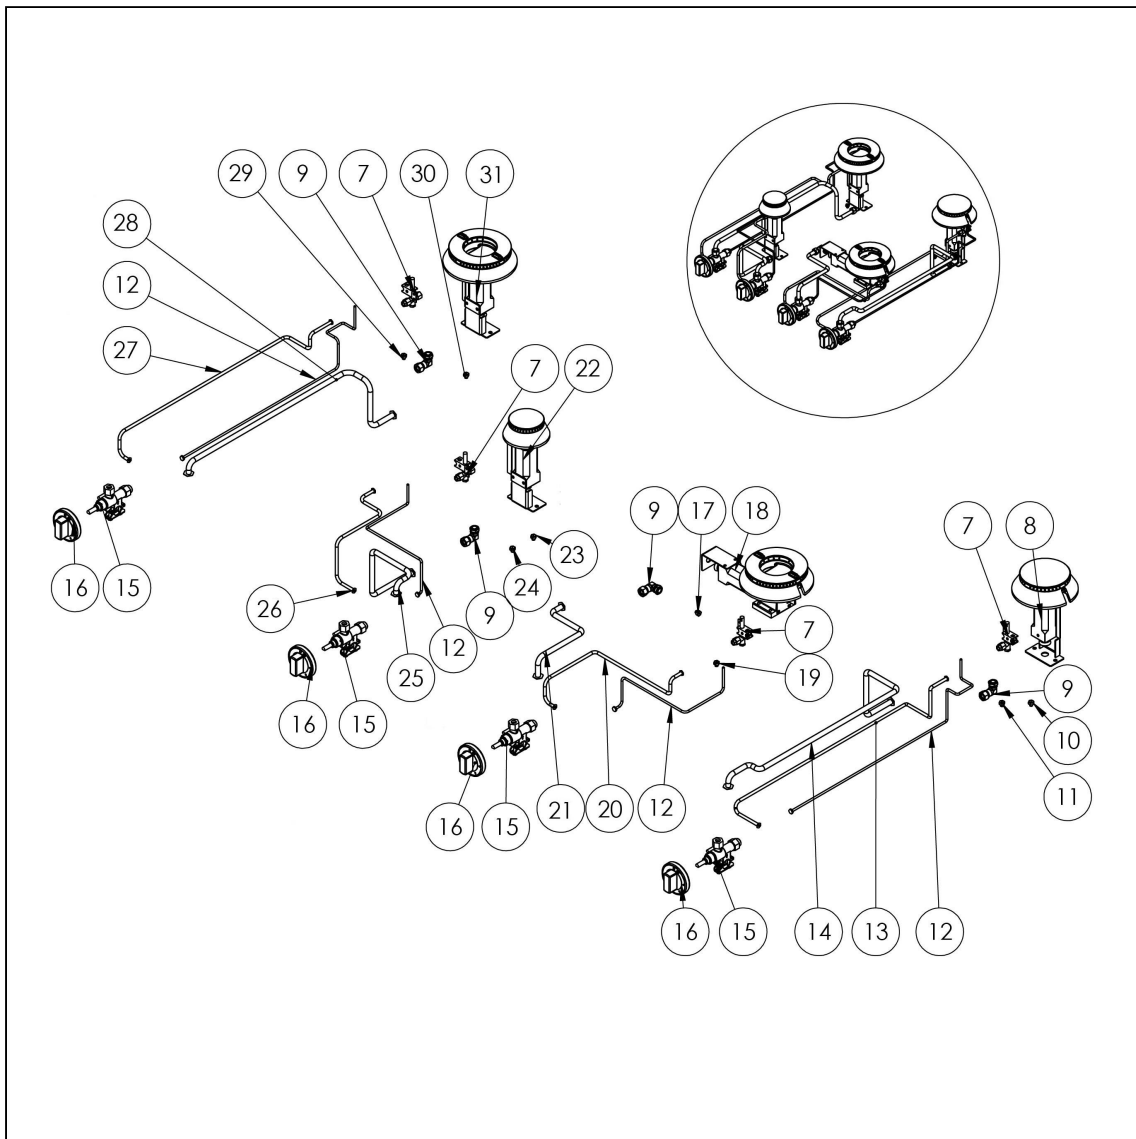

kuchnia gazowa wolnostojąca 900 - 4 palnikowa z półką
36kW - G30 (propan-butan)

Kod katalogowy: 999553

Nr cz ci (V nr rys.-nr cz ci z rysunku)	Nazwa	Kod
V999553-01	Korpus	
V999553-02	Stopka	C001991
V999553-03	Kolektor	
V999553-04	Misa	C011018
V999553-05	Ruszt 360x360	C010247
V999553-06	Misa	C011019
V999553-07	Palnik pilota	C008078
V999553-08	Nie dotyczy tego modelu produktu	
V999553-09	Kolano	C009080
V999553-10	Nie dotyczy tego modelu produktu	C007536
V999553-11	Nie dotyczy tego modelu produktu	
V999553-12	Termopara	C008081
V999553-13	Rura miedziana fi6x1	
V999553-14	Rura miedziana fi10x1	
V999553-15	Zawór	C008801
V999553-16	Pokr tło ze skal	C008911
V999553-17	Dysza palnika 9 kW PB 1.35	C007108
V999553-18	Palnik 9kW	C008830
V999553-19	Dysza palnika 9kW GZ 2.35	C007721
V999553-20	Rura miedziana fi6x1	
V999553-21	Rura miedziana fi10x1	
V999553-22	Nie dotyczy tego modelu produktu	
V999553-23	Nie dotyczy tego modelu produktu	
V999553-24	Nie dotyczy tego modelu produktu	
V999553-25	Rura miedziana fi10x1	
V999553-26	Rura miedziana fi6x1	
V999553-27	Rura miedziana fi6x1	
V999553-28	Rura miedziana fi10x1	
V999553-29	Nie dotyczy tego modelu produktu	
V999553-30	Nie dotyczy tego modelu produktu	C007537
V999553-31	Nie dotyczy tego modelu produktu	
V999553-32	Nie dotyczy tego modelu produktu	
V999553-33	Nie dotyczy tego modelu produktu	
V999553-34	Nie dotyczy tego modelu produktu	
V999553-35	Nie dotyczy tego modelu produktu	C009079
V999553-36	Nie dotyczy tego modelu produktu	
V999553-37	Nie dotyczy tego modelu produktu	
V999553-38	Nie dotyczy tego modelu produktu	
V999553-39	Nie dotyczy tego modelu produktu	
V999553-40	Nie dotyczy tego modelu produktu	
V999553-41	Nie dotyczy tego modelu produktu	
V999553-42	Korona palnika 9kW	C009991
V999553-43	Korpus palnika 9kW	C009992
V999553-44	Kolano palnika 9kW	C009059
V999553-45	In ektor 9kW	C009120