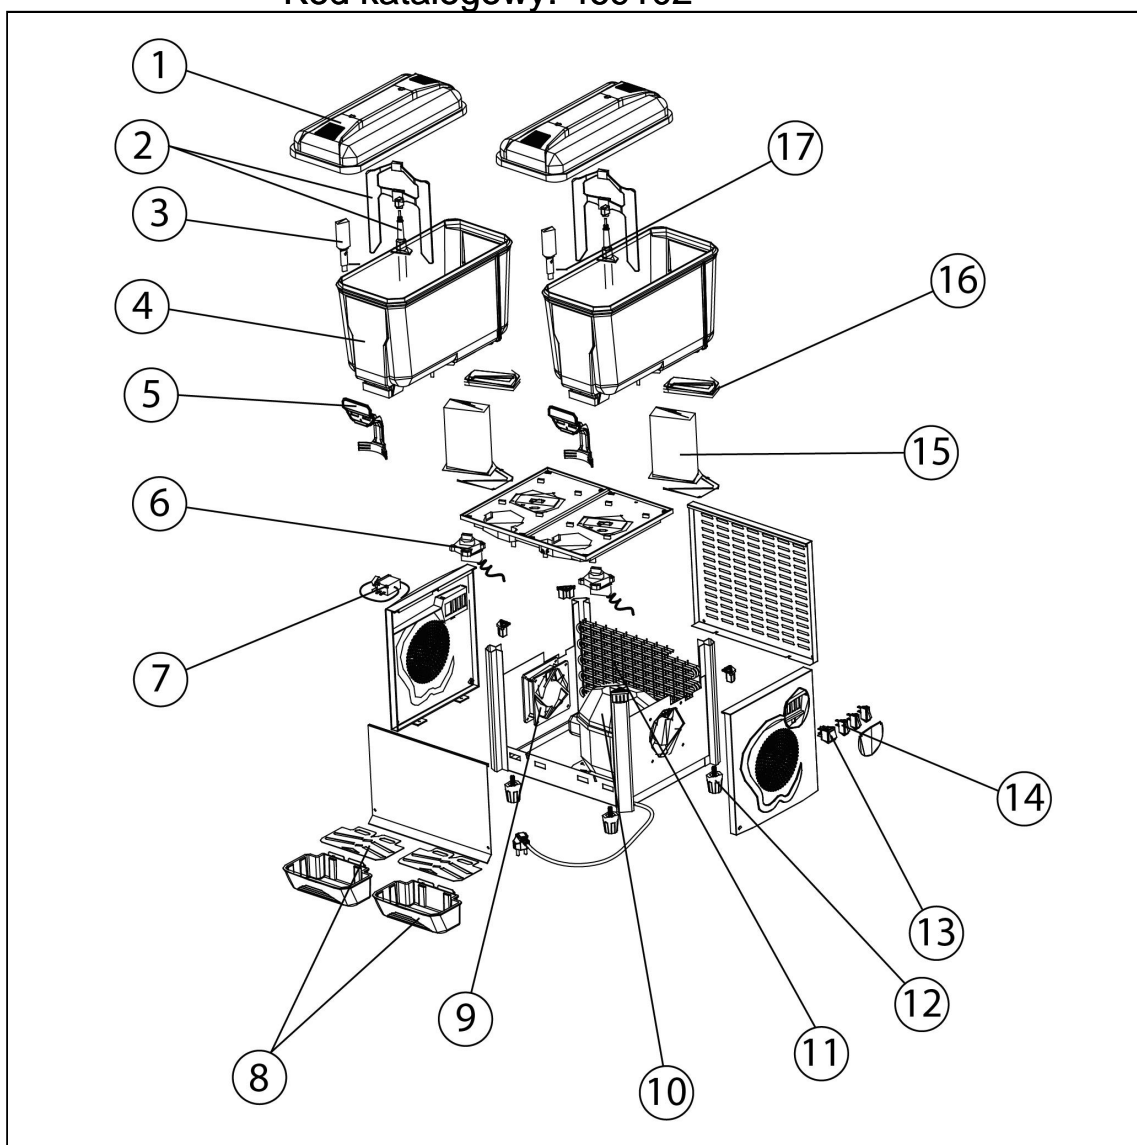

## schładzacz do napojów

Kod katalogowy: 469102

Nr części (V nr rys.-nr części z rysunku)	Nazwa	Kod
V469102-01	Pokrywa	
V469102-02	Mieszadło	
V469102-03	Zawór	
V469102-04	Pojemnik	
V469102-05	Dwignia kranu	
V469102-06	Silnik	
V469102-07	Termostat	
V469102-08	Ociekacz	
V469102-09	Wentylator	
V469102-10	Sprężarka	
V469102-11	Skraplacz	
V469102-12	Nóżka	
V469102-13	Włócznik	
V469102-14	Włócznik silnika	
V469102-15	Zbiornik parownika	
V469102-16	Uszczelka pojemnika	
V469102-17	Uszczelka zaworu	