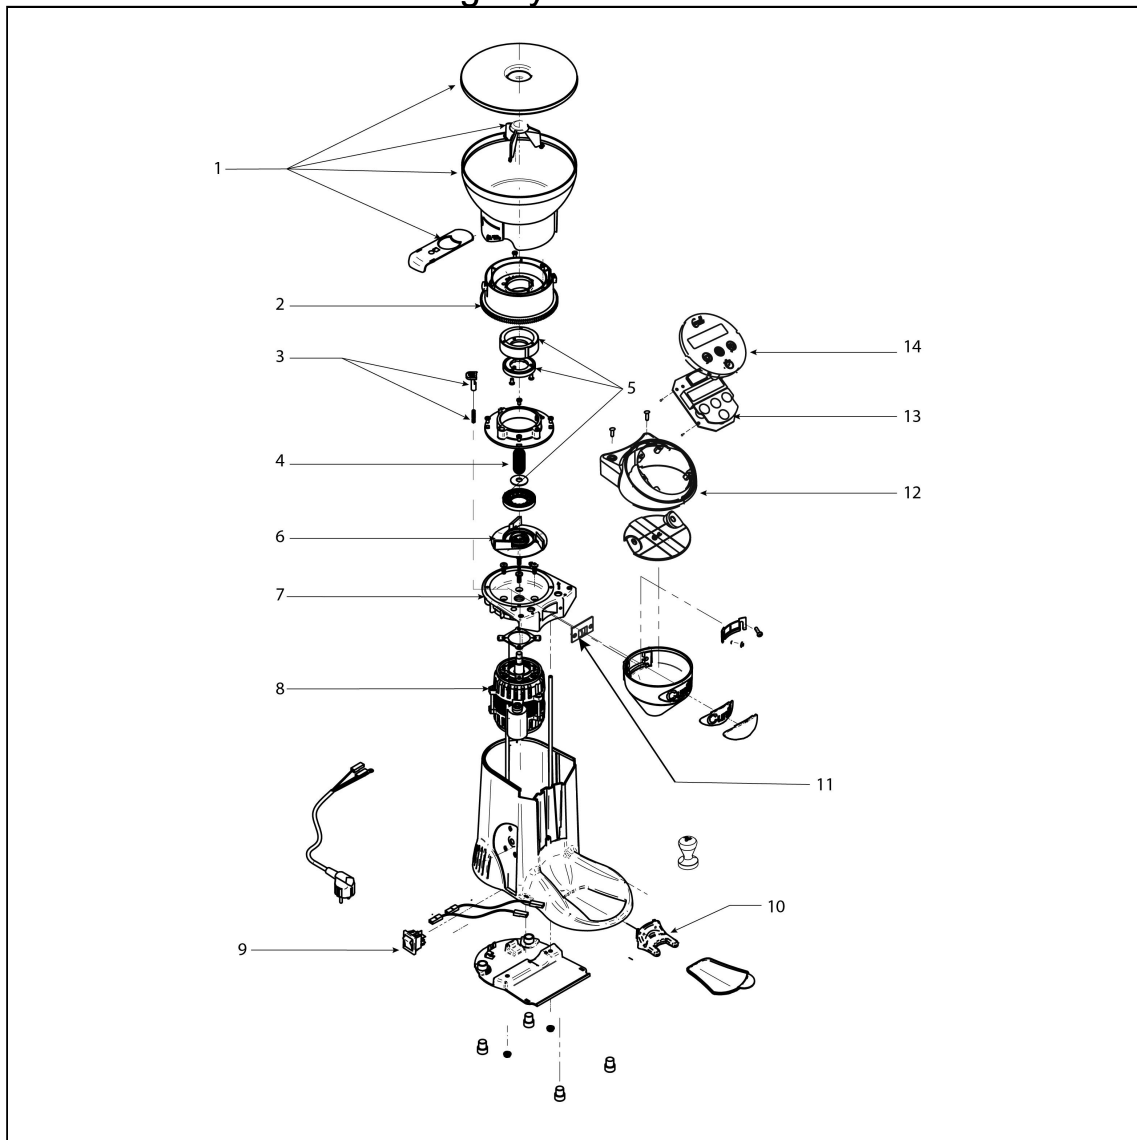

automatyczny młynek do mielenia kawy on demand

Kod katalogowy: 486502

Nr części (V nr rys.-nr części z rysunku)	Nazwa	Kod
V486502-01	Zbiornik kompletny	
V486502-02	Pojemnik regulacyjny	
V486502-03	Blokada	
V486502-04	limak	
V486502-05	Ostrze komplet	
V486502-06	Odrzutnik	
V486502-07	Mocowanie silnika	
V486502-08	Silnik	
V486502-09	Włócznik	
V486502-10	Wspornik	
V486502-11	Kurtyna gumowa	
V486502-12	Ostona panelu sterowania	
V486502-13	Panel sterowania	
V486502-14	Folia panelu sterowania	