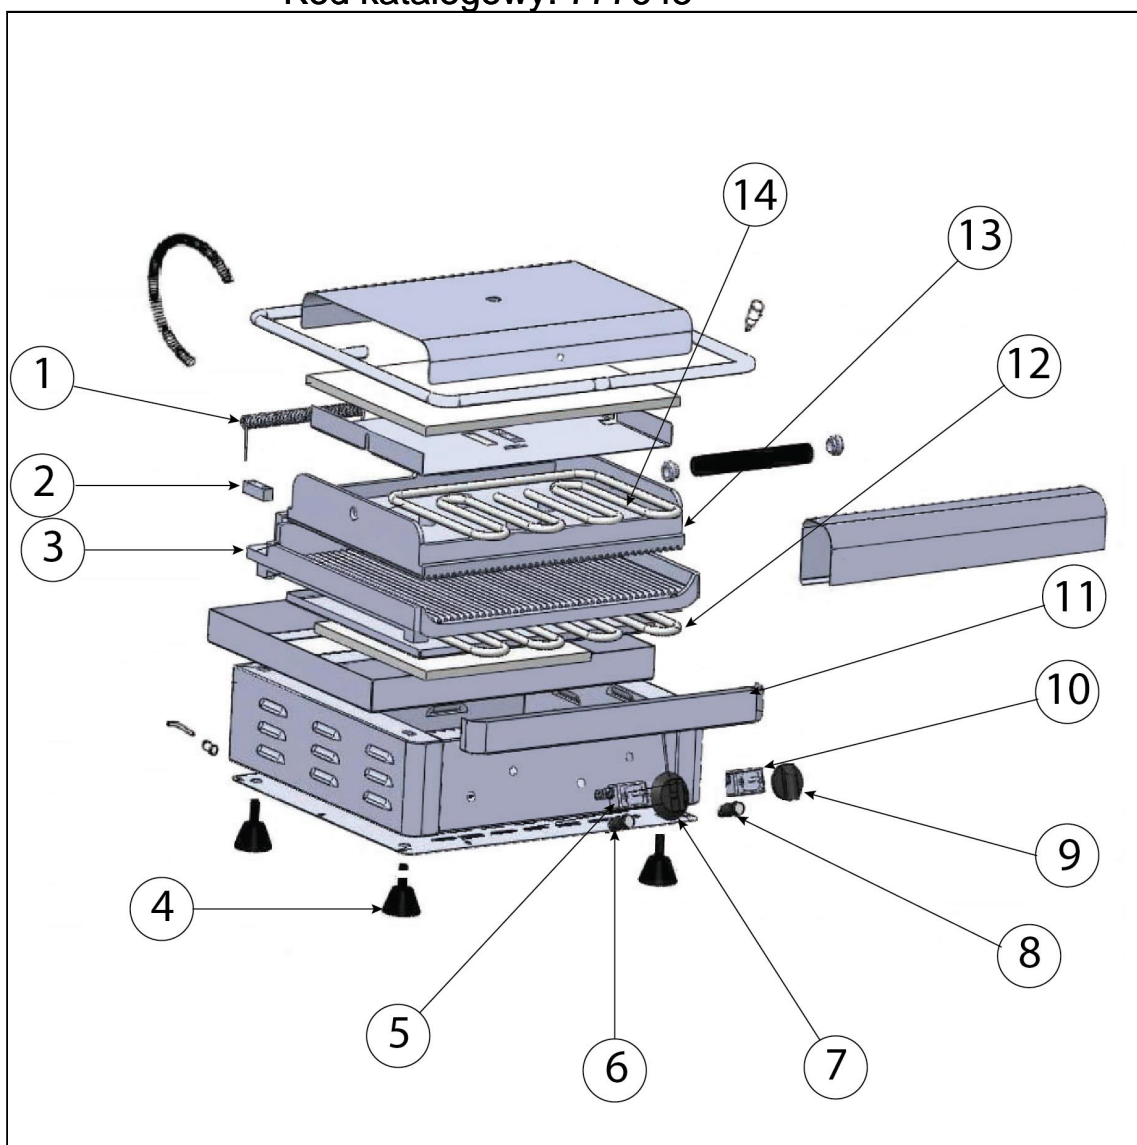

kontakt grill, POTIS, PK 2745,

Kod katalogowy: 777645

Nr części (V nr rys.-nr części z rysunku)	Nazwa	Kod
V777645-01	Sprężyna zwrotna - skrętna	
V777645-02	Hamulec	
V777645-03	Płyta ceramiczna dolna	
V777645-04	Nóżka	
V777645-05	Termostat	
V777645-06	Kontrolka temperatury	
V777645-07	Pokrętło temperatury	
V777645-08	Kontrolka pracy	
V777645-09	Pokrętło właznika	
V777645-10	Właznik	
V777645-11	Rynienka ociekowa	
V777645-12	Grzałka dolna	
V777645-13	Płyta ceramiczna górna	
V777645-14	Grzałka górna 1250W	