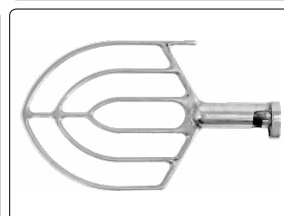

Miksery planetarne

Miksery planetarne do wyrabiania ciast lekkich, ubijania piany, mieszania farszu.

- 3 prędkości pracy
- pasek napędowy
- dźwignia do podnoszenia dzieży
- wyjmowana dzieża ze stali nierdzewnej
- korpus z aluminium i stali
- osłona ochronna
- wyłącznik bezpieczeństwa
- zabezpieczenie przed pracą z otwartą osłoną
- zabezpieczenie przeciw uruchomieniu z opuszczoną dzieżą
- w zestawie wymienne akcesoria ze stali nierdzewnej:
 - hak do wyrabiania ciast lekkich
 - różga do ubijania piany
 - mieszadło do farszu
- zasilanie: 220-240 V~ 50/60 Hz

EMERGENCY STOP SWITCH
WYŁĄCZNIK BEZPIECZEŃSTWA

SS
STAINLESS STEEL
STAL NIERDZEWNA

YG-03026

25 L

750W

YG-03025

10 L

500W

YATO 	(W)	V (l)	(obr./min)	(mm)	Ø DZIEŻY (mm)	(kg)	PLN (netto)	PLN (brutto)
YG-03025	500	10	110/178/355	680 x 460 x 370	245/275	63	1 999.-	2 457.77
YG-03026	750	25	110/200/420	840 x 550 x 435	335/370	82	2 649.-	3 258.27