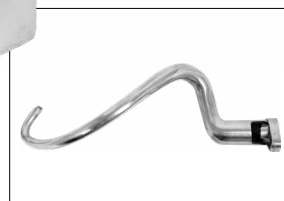

Miksery planetarne

Miksery planetarne do wyrabiania ciast lekkich, ubijania piany, mieszania farszu.

- 3 prędkości pracy
- pasek napędowy
- dźwignia do podnoszenia dzieży
- wyjmowana dzieża ze stali nierdzewnej
- korpus z aluminium i stali
- osłona ochronna
- wyłącznik bezpieczeństwa
- zabezpieczenie przed pracą z otwartą osłoną
- zabezpieczenie przeciw uruchomieniu z opuszczoną dzieżą
- w zestawie wymienne akcesoria ze stali nierdzewnej:
 - hak do wyrabiania ciast lekkich
 - różga do ubijania piany
 - mieszadło do farszu
- zasilanie: 220-240 V~ 50/60 Hz

EMERGENCY STOP SWITCH
WYŁĄCZNIK BEZPIECZEŃSTWA

SS
STAINLESS STEEL
STAL NIERDZEWNA

YG-03026

25 L

750W

YG-03025

10 L

500W

YATO 	(W)	V (l)	(obr./min)	(mm)	Ø DZIEŻY (mm)	(kg)	PLN (netto)	PLN (brutto)
YG-03025	500	10	110/178/355	680 x 460 x 370	245/275	63	1 999.-	2 457.77
YG-03026	750	25	110/200/420	840 x 550 x 435	335/370	82	2 649.-	3 258.27