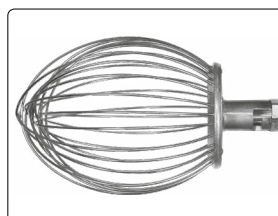

Miksery planetarne

Miksery planetarne do wyrabiania ciast lekkich, ubijania piany, mieszania farszu.

- 3 prędkości pracy
- pasek napędowy
- dźwignia do podnoszenia dzieży
- wyjmowana dzieża ze stali nierdzewnej
- korpus z aluminium i stali
- osłona ochronna
- wyłącznik bezpieczeństwa
- zabezpieczenie przed pracą z otwartą osłoną
- zabezpieczenie przeciw uruchomieniu z opuszczoną dzieżą
- w zestawie wymienne akcesoria ze stali nierdzewnej:
 - hak do wyrabiania ciast lekkich
 - różga do ubijania piany
 - mieszadło do farszu
- zasilanie: 220-240 V~ 50/60 Hz

EMERGENCY STOP SWITCH
WYŁĄCZNIK BEZPIECZEŃSTWA

SS
STAINLESS STEEL
STAL NIERDZEWNA

YG-03026

25 L

750W

YG-03025

10 L

500W

YATO 	(W)	V (l)	(obr./min)	(mm)	Ø DZIEŻY (mm)	(kg)	PLN (netto)	PLN (brutto)
YG-03025	500	10	110/178/355	680 x 460 x 370	245/275	63	1 999.-	2 457.77
YG-03026	750	25	110/200/420	840 x 550 x 435	335/370	82	2 649.-	3 258.27