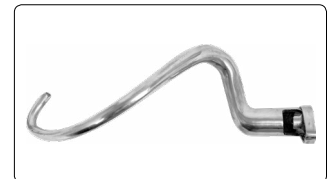

## Miksery planetarne

Miksery planetarne do wyrabiania ciast lekkich, ubijania piany, mieszania farszu.

- 3 prędkości pracy
- pasek napędowy
- pokrętko do podnoszenia dzieży
- wymiowana dzieża ze stali nierdzewnej
- korpus z aluminium i stali
- osłona ochronna
- wyłącznik bezpieczeństwa
- zabezpieczenie przed pracą z otwartą osłoną
- zabezpieczenie przeciw uruchomieniu z opuszczoną dzieżą
- w zestawie wymienne akcesoria ze stali nierdzewnej:
  - hak do wyrabiania ciast lekkich
  - różga do ubijania piany
  - mieszadło do farszu
- zasilanie: 220-240V~ 50/60 Hz, a w modelu YG-03029: 380-415 V~ 50/60 Hz

YATO 	(W)	V (l)	(obr./min)	(mm)	Ø DZIEŻY (mm)	(kg)	PLN (netto)	PLN (brutto)
YG-03027	1100	35	80/160/388	1020 x 640 x 550	375/395	130	4 199.-	5 164.77
YG-03028	1500	40	80/160/388	1020 x 640 x 550	400/420	132	4 999.-	6 148.77
YG-03029	2000	60	74/155/388	1250 x 750 x 570	460/490	218	9 249.-	11 376.27