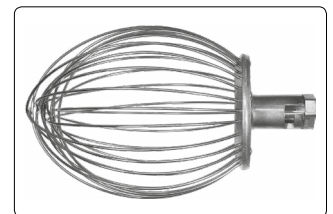

## Miksery planetarne

Miksery planetarne do wyrabiania ciast lekkich, ubijania piany, mieszania farszu.

- 3 prędkości pracy
- pasek napędowy
- pokrętko do podnoszenia dzieży
- wymiowana dzieża ze stali nierdzewnej
- korpus z aluminium i stali
- osłona ochronna
- wyłącznik bezpieczeństwa
- zabezpieczenie przed pracą z otwartą osłoną
- zabezpieczenie przeciw uruchomieniu z opuszczoną dzieżą
- w zestawie wymienne akcesoria ze stali nierdzewnej:
  - hak do wyrabiania ciast lekkich
  - różga do ubijania piany
  - mieszadło do farszu
- zasilanie: 220-240V~ 50/60 Hz, a w modelu YG-03029: 380-415 V~ 50/60 Hz

YATO 	(W)	V (l)	(obr./min)	(mm)	Ø DZIEŻY (mm)	(kg)	PLN (netto)	PLN (brutto)
YG-03027	1100	35	80/160/388	1020 x 640 x 550	375/395	130	4 199.-	5 164.77
YG-03028	1500	40	80/160/388	1020 x 640 x 550	400/420	132	4 999.-	6 148.77
YG-03029	2000	60	74/155/388	1250 x 750 x 570	460/490	218	9 249.-	11 376.27

## Dzieże do mikserów planetarnych

YATO 	DLA:	V (l)	PLN (netto)	PLN (brutto)
YG-03127	YG-03027	35	579.-	712.17
YG-03128	YG-03028	40	699.-	859.77
YG-03129	YG-03029	60	1 099.-	1 351.77

Informacja zawarta w niniejszej ulotce nie jest prawnie wiążąca, ma charakter informacyjny i nie stanowi oferty handlowej, w tym w rozumieniu art. 66 § 1 Ustawy z dnia 23 kwietnia 1964 r. Kodeks cywilny (t.j. Dz. U. z 2017 r. poz. 459). Ceny produktów są cenami brutto, ustalonymi w oparciu o aktualny cennik TOYA. TOYA zastrzega sobie prawo do zmiany cennika.