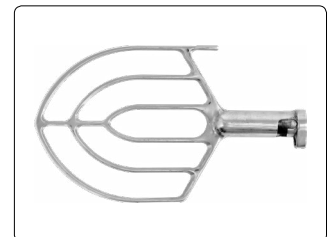

## Miksery planetarne

Miksery planetarne do wyrabiania ciast lekkich, ubijania piany, mieszania farszu.

- 3 prędkości pracy
- pasek napędowy
- pokrętko do podnoszenia dzieży
- wymiowana dzieża ze stali nierdzewnej
- korpus z aluminium i stali
- osłona ochronna
- wyłącznik bezpieczeństwa
- zabezpieczenie przed pracą z otwartą osłoną
- zabezpieczenie przeciw uruchomieniu z opuszczoną dzieżą
- w zestawie wymienne akcesoria ze stali nierdzewnej:
  - hak do wyrabiania ciast lekkich
  - różga do ubijania piany
  - mieszadło do farszu
- zasilanie: 220-240V~ 50/60 Hz, a w modelu YG-03029: 380-415 V~ 50/60 Hz

YATO 	(W)	V (l)	(obr./min)	(mm)	Ø DZIEŻY (mm)	(kg)	PLN (netto)	PLN (brutto)
YG-03027	1100	35	80/160/388	1020 x 640 x 550	375/395	130	4 199.-	5 164.77
YG-03028	1500	40	80/160/388	1020 x 640 x 550	400/420	132	4 999.-	6 148.77
YG-03029	2000	60	74/155/388	1250 x 750 x 570	460/490	218	9 249.-	11 376.27

## Dzieże do mikserów planetarnych

YATO 	DLA:	V (l)	PLN (netto)	PLN (brutto)
YG-03127	YG-03027	35	579.-	712.17
YG-03128	YG-03028	40	699.-	859.77
YG-03129	YG-03029	60	1 099.-	1 351.77

Informacja zawarta w niniejszej ulotce nie jest prawnie wiążąca, ma charakter informacyjny i nie stanowi oferty handlowej, w tym w rozumieniu art. 66 § 1 Ustawy z dnia 23 kwietnia 1964 r. Kodeks cywilny (t.j. Dz. U. z 2017 r. poz. 459). Ceny produktów są cenami brutto, ustalonymi w oparciu o aktualny cennik TOYA. TOYA zastrzega sobie prawo do zmiany cennika.