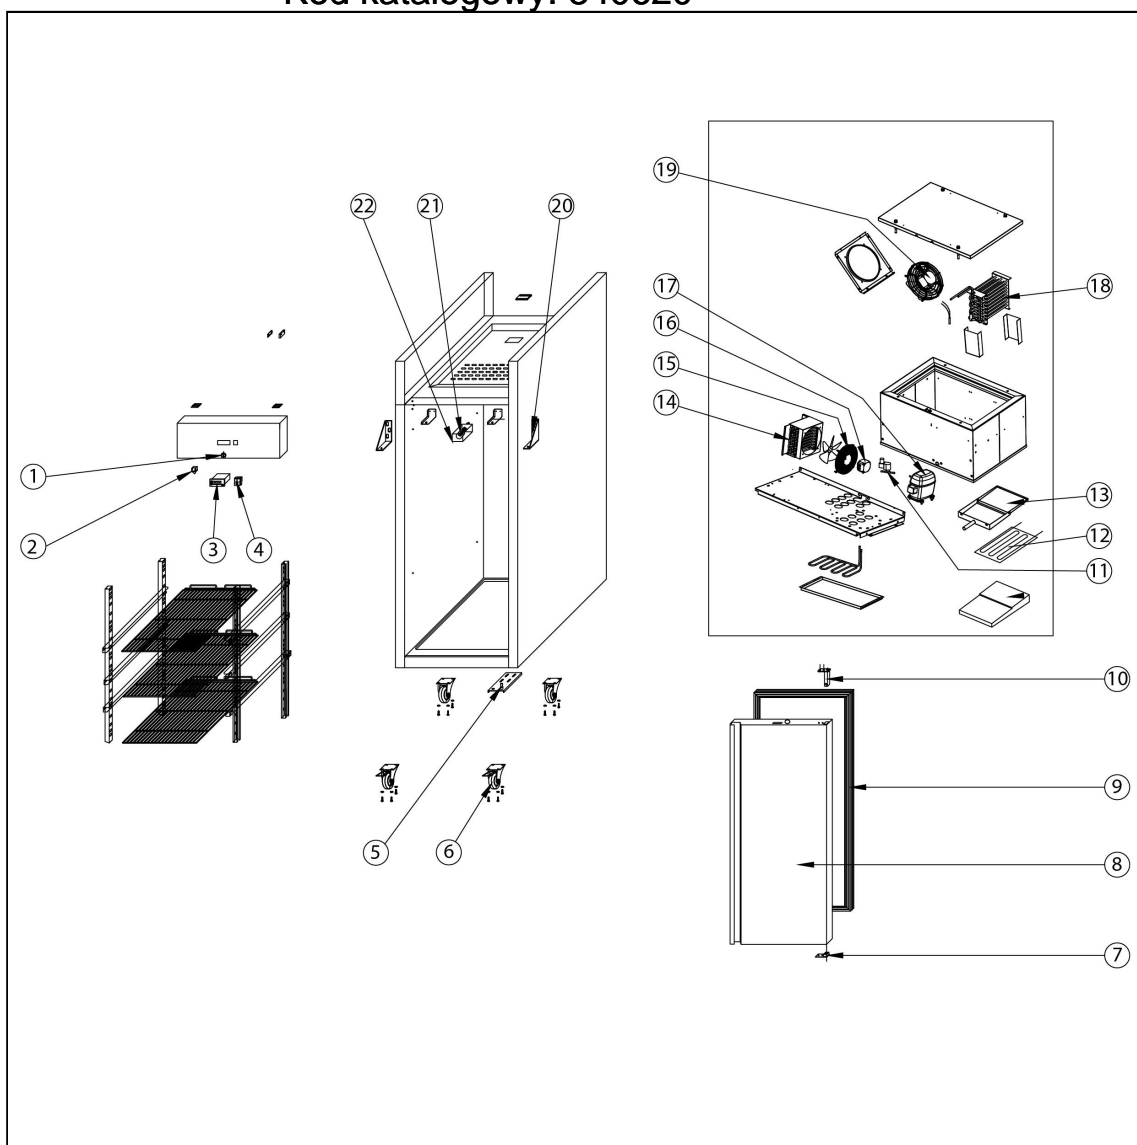

## Szafa chłodnicza ze stali nierdzewnej GN 2/1 589 I

Kod katalogowy: 840620

Nr części (V nr rys.-nr części z rysunku)	Nazwa	Kod
V840620.3-01	Zamek	
V840620.3-02	Przełącznik	
V840620.3-03	Sterownik	
V840620.3-04	Włócznik	C010466
V840620.3-05	Zawias dolny	C008101
V840620.3-06	Kółko	
V840620.3-07	Gniazdo zawiasu	
V840620.3-08	Drzwi	C006243
V840620.3-09	Uszczelka	C007571
V840620.3-10	Sprężyna drzwi	C006994
V840620.3-11	Nie dotyczy tego modelu produktu	
V840620.3-12	Nie dotyczy tego modelu produktu	
V840620.3-13	Taca ociekowa	
V840620.3-14	Skrapacz	C006239
V840620.3-15	Ostona wentylatora	
V840620.3-16	Wentylator	C009745
V840620.3-17	Sprężarka	
V840620.3-18	Parownik	
V840620.3-19	Wentylator parownika	
V840620.3-20	Zawias górny	
V840620.3-21	Zarówka	
V840620.3-22	Ostona arówki	