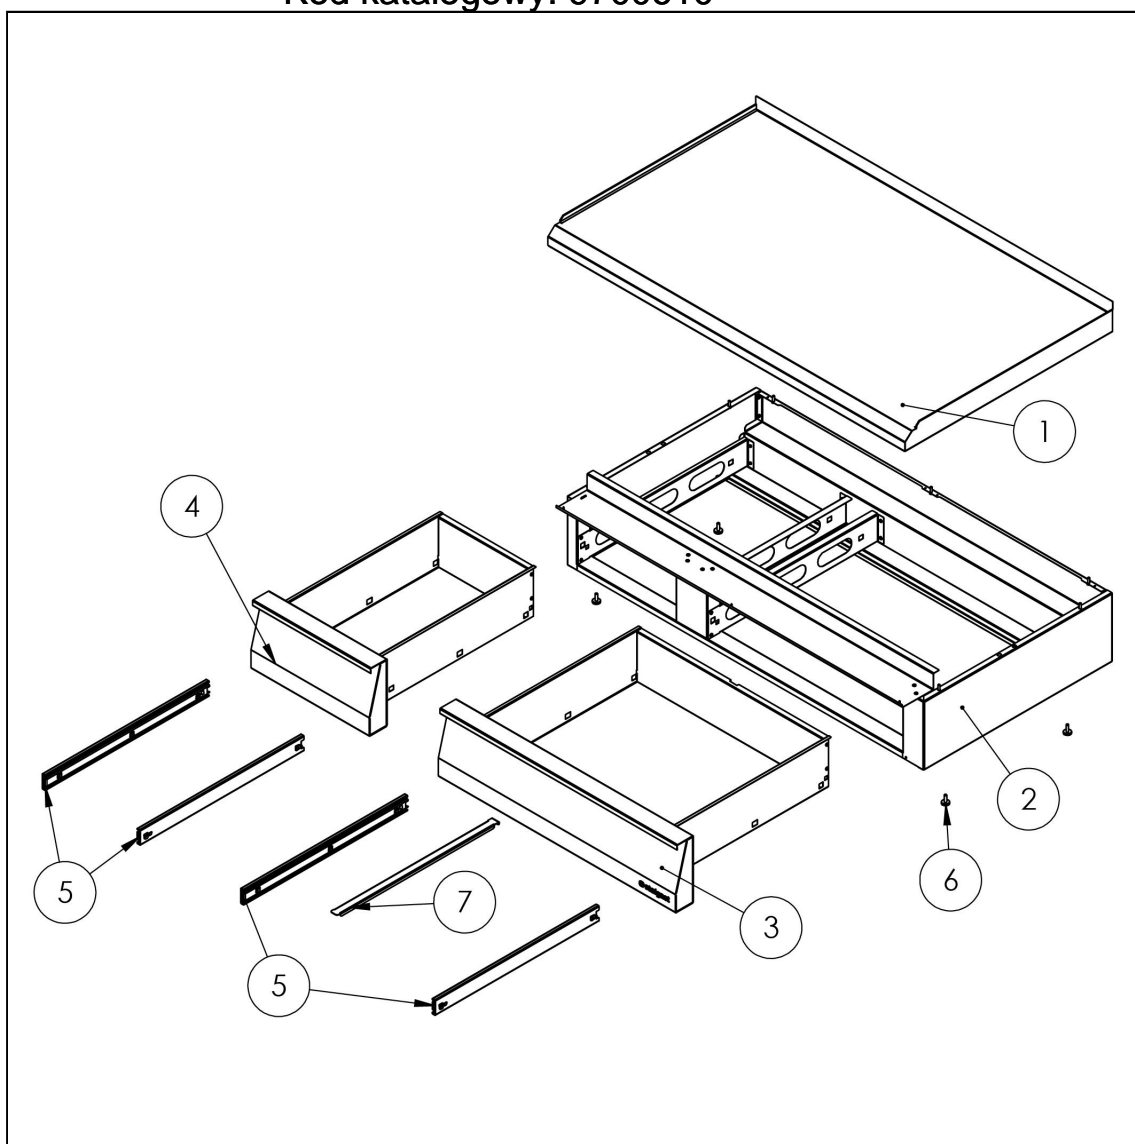

stanowisko neutralne, nastawne, z szufladami, 1200 mm

Kod katalogowy: 9700610

Nr części (V nr rys.-nr części z rysunku)	Nazwa	Kod
V9700610-01	Błat 1200	C011126
V9700610-02	Korpus 1200	C011132
V9700610-03	Szuflada 800	C011131
V9700610-04	Szuflada 400	C011133
V9700610-05	Komplet prowadnic	C009269
V9700610-06	Stopka	C010548
V9700610-07	Wspornik pod GN	