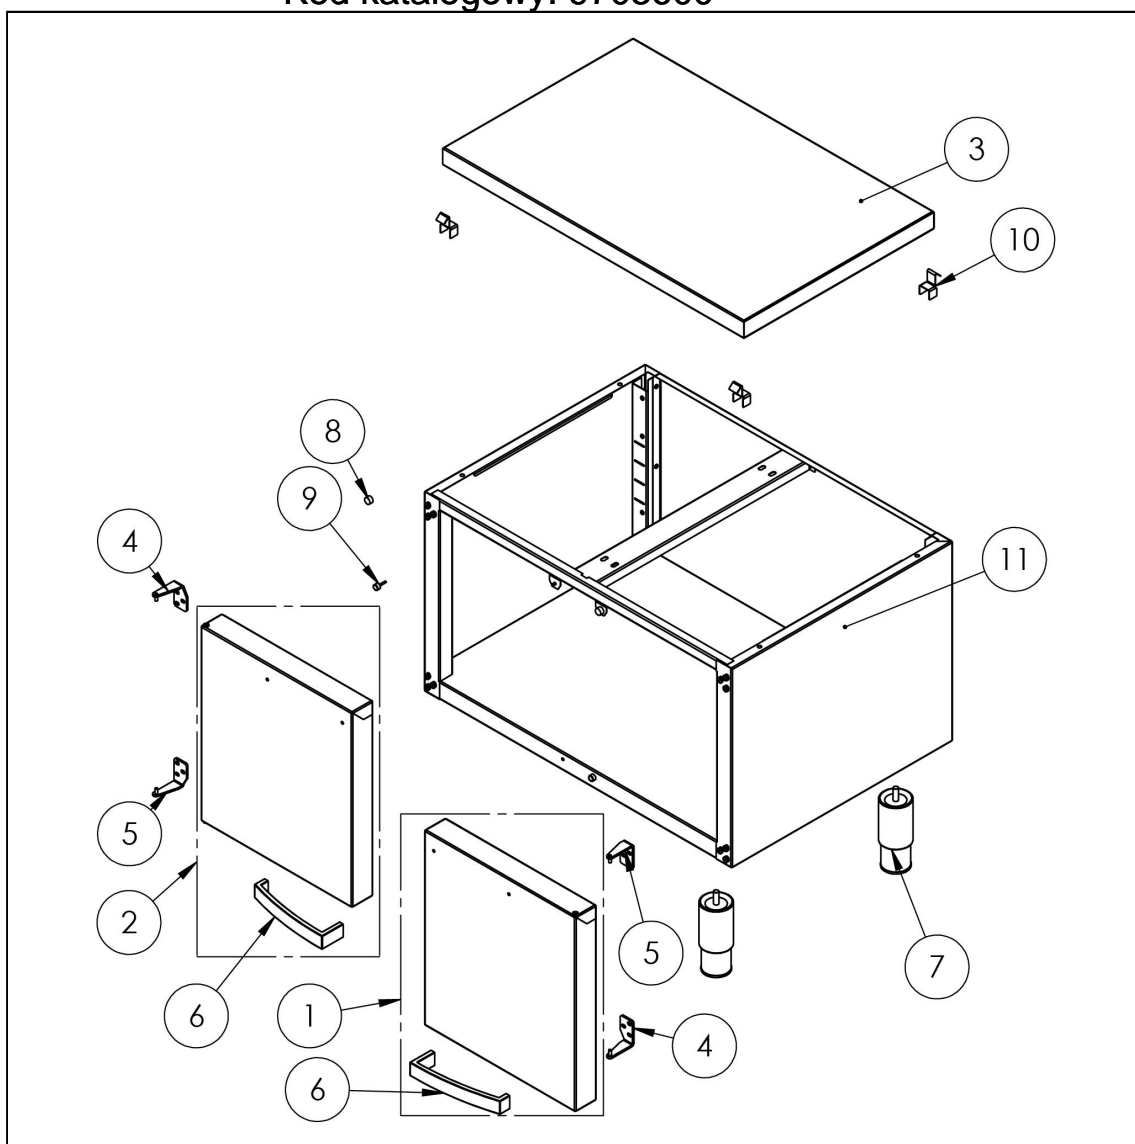

podstawa neutralna, z drzwiami, 1200 mm

Kod katalogowy: 9703600

Nr części (V nr rys.-nr części z rysunku)	Nazwa	Kod
V9703600-01	Drzwi prawe 600	
V9703600-02	Drzwi lewe 600	C011139
V9703600-03	Półka 1200	C011138
V9703600-04	Zawias prawy dolny	C011137
V9703600-05	Zawias prawy górny	C011136
V9703600-06	Uchwyt drzwi	C011135
V9703600-07	Stopka okrągła	C007292
V9703600-08	Magnes okrągły krótki	C007297
V9703600-09	Odbojnik gumowy	C010976
V9703600-10	Zaczep półki	C008757
V9703600-11	Korpus	