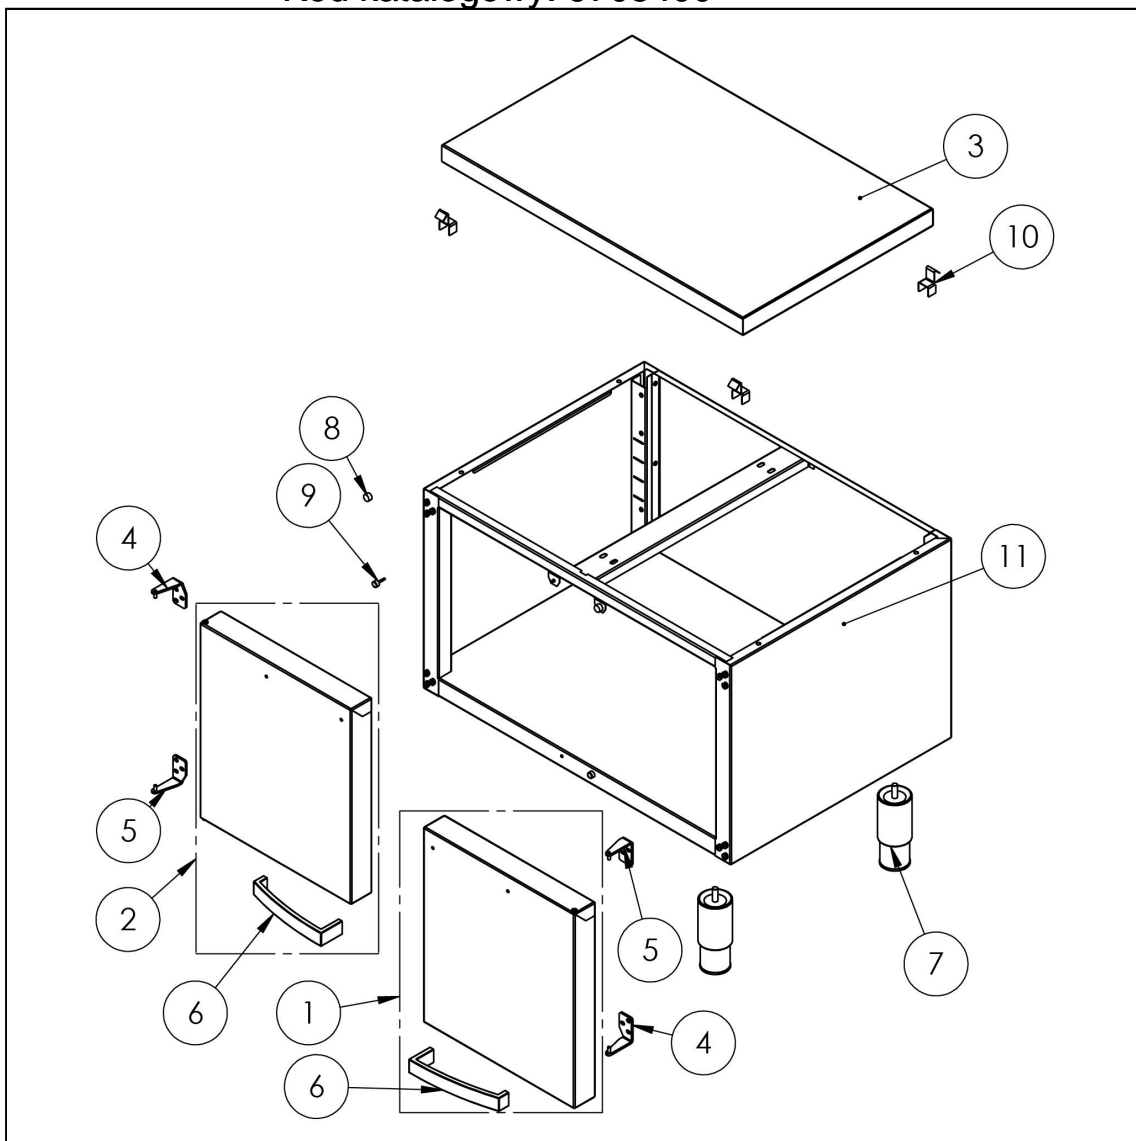

podstawa neutralna, z drzwiami, 800 mm

Kod katalogowy: 9703400

Nr części (V nr rys.-nr części z rysunku)	Nazwa	Kod
V9703400-01	Drzwi prawe 400	C011143
V9703400-02	Drzwi lewe 400	C011140
V9703400-03	Półka 800	C011141
V9703400-04	Zawias prawy dolny	C011137
V9703400-05	Zawias prawy górny	C011136
V9703400-06	Uchwyt drzwi	C011135
V9703400-07	Stopka okrągła	C007292
V9703400-08	Magnes okrągły krótki	C007297
V9703400-09	Odbojnik gumowy	C010976
V9703400-10	Zaczep półki	C008757
V9703400-11	Korpus	