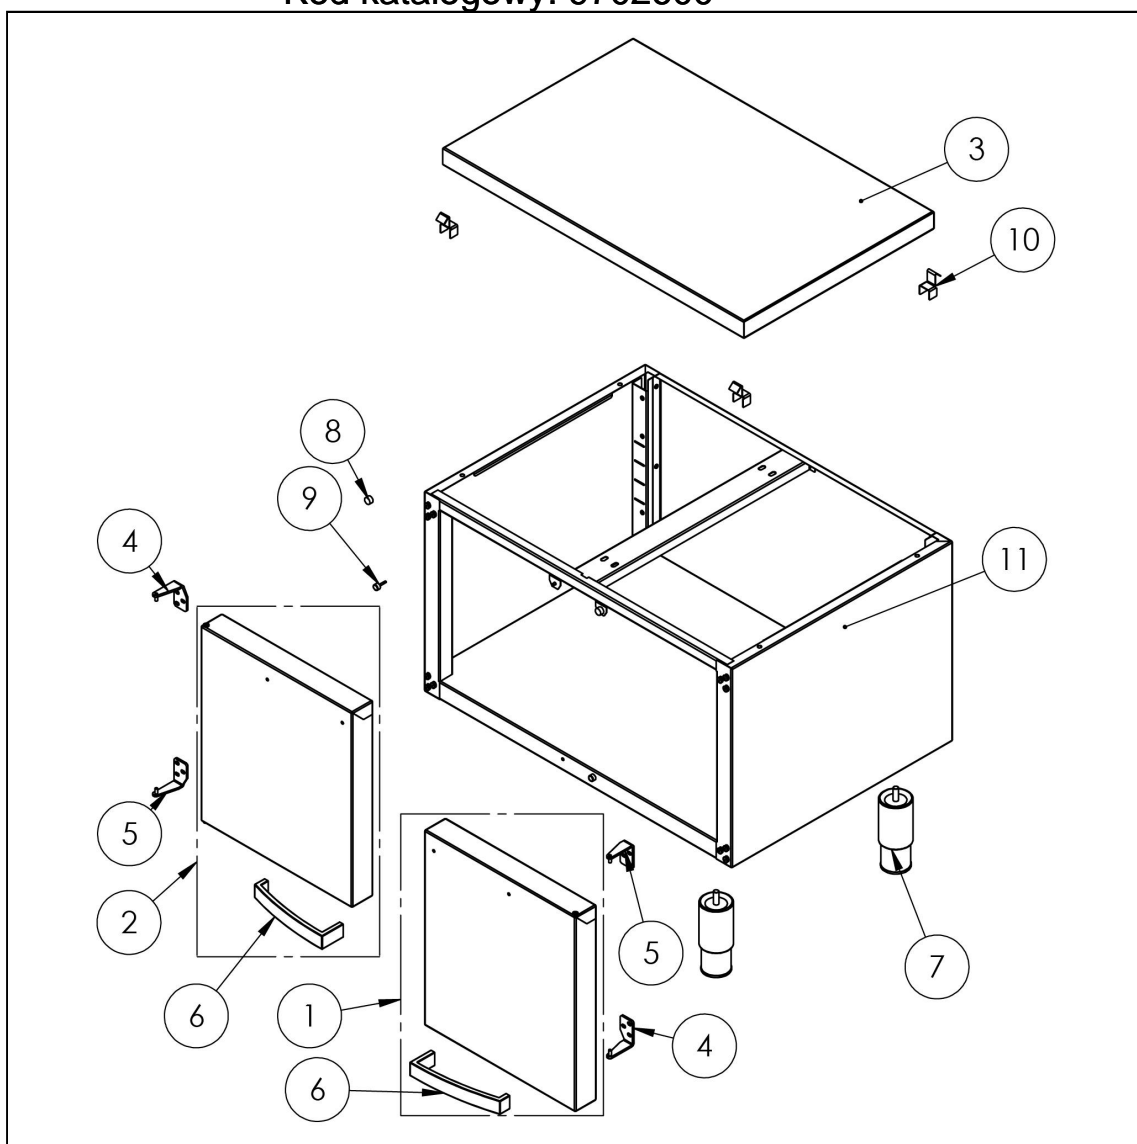

podstawa neutralna, otwarta, 1200 mm

Kod katalogowy: 9702600

Nr części (V nr rys.-nr części z rysunku)	Nazwa	Kod
V9702600-01	Nie dotyczy tego modelu produktu	
V9702600-02	Nie dotyczy tego modelu produktu	
V9702600-03	Półka 1200	C011138
V9702600-04	Nie dotyczy tego modelu produktu	
V9702600-05	Nie dotyczy tego modelu produktu	
V9702600-06	Nie dotyczy tego modelu produktu	
V9702600-07	Stopka okrągła	C007292
V9702600-08	Nie dotyczy tego modelu produktu	
V9702600-09	Nie dotyczy tego modelu produktu	
V9702600-10	Zaczep półki	C008757
V9702600-11	Korpus	