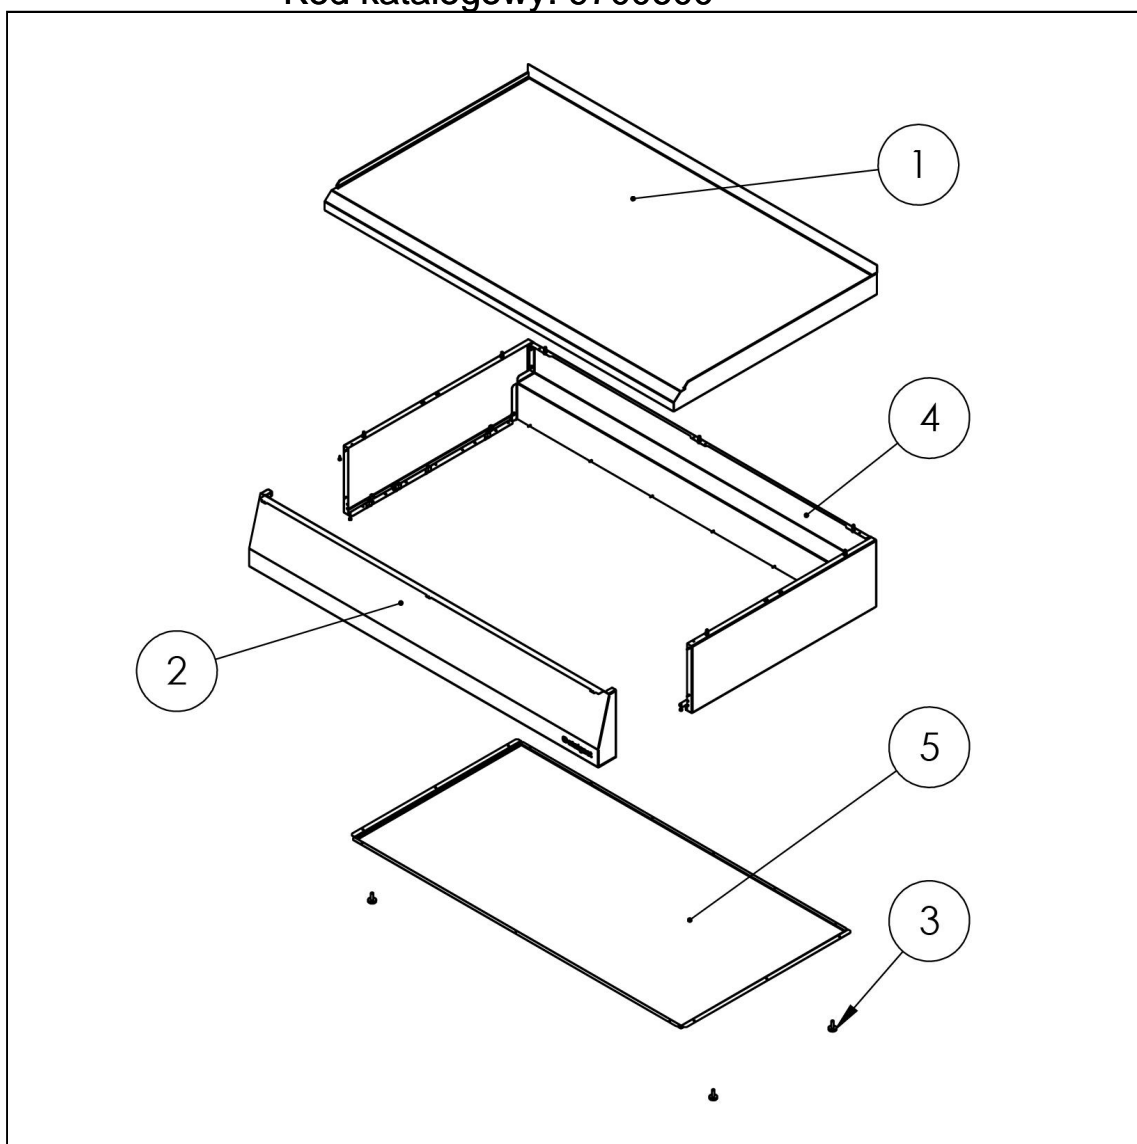

stanowisko neutralne nastawne 1200 mm

Kod katalogowy: 9700600

Nr części (V nr rys.-nr części z rysunku)	Nazwa	Kod
V9700600-01	Błat 1200	C011126
V9700600-02	Panel przedni 1200	C011127
V9700600-03	Stopka 20xM06x20 465584	C010548
V9700600-04	Korpus	
V9700600-05	Ośłona dolna	