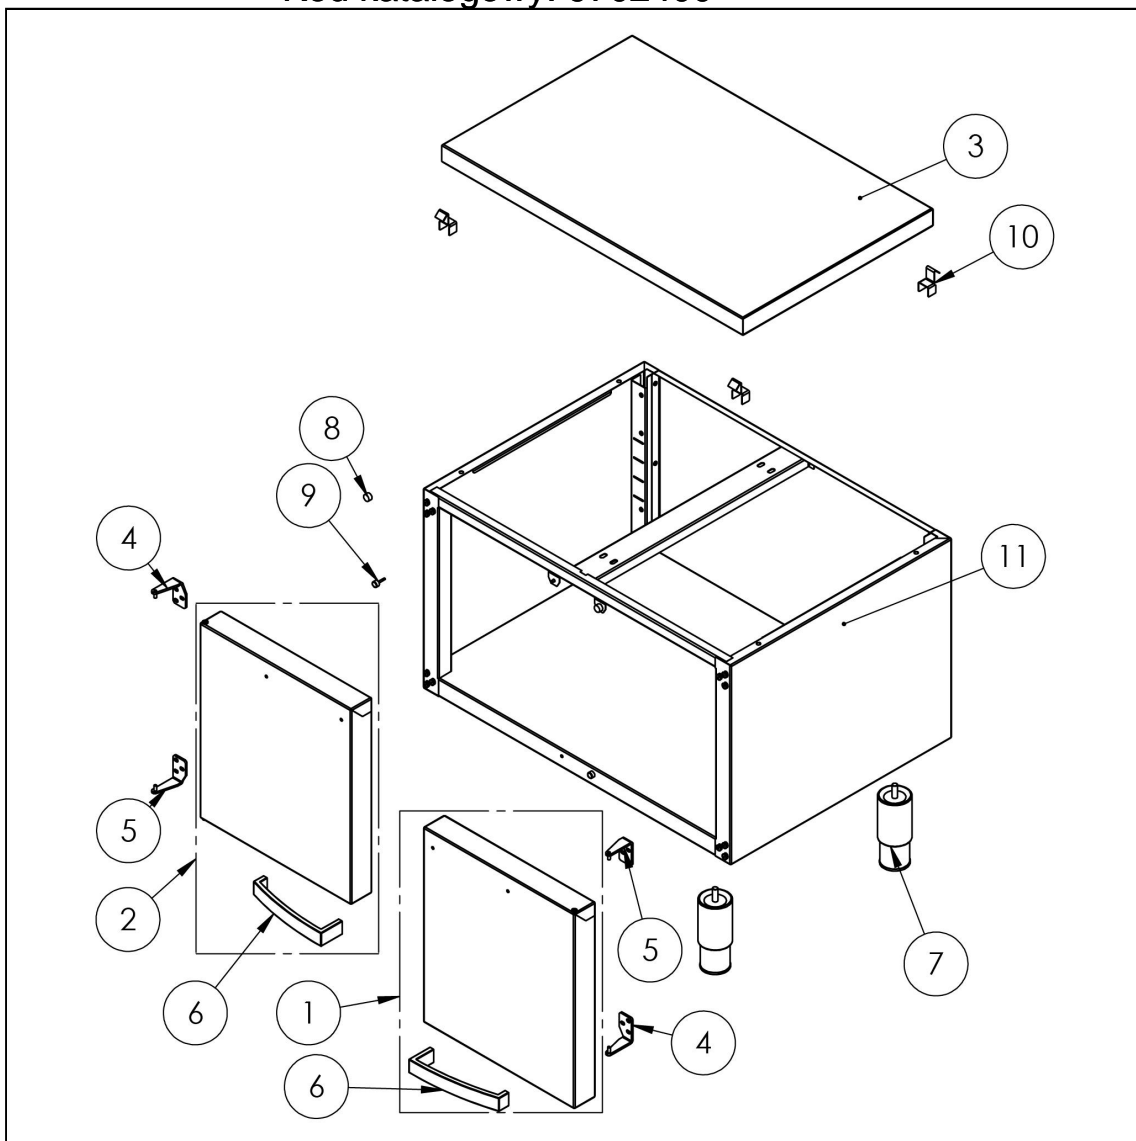

podstawa neutralna, otwarta, 800 mm

Kod katalogowy: 9702400

Nr części (V nr rys.-nr części z rysunku)	Nazwa	Kod
V9702400-01	Nie dotyczy tego modelu produktu	
V9702400-02	Nie dotyczy tego modelu produktu	
V9702400-03	Półka 800	C011141
V9702400-04	Nie dotyczy tego modelu produktu	
V9702400-05	Nie dotyczy tego modelu produktu	
V9702400-06	Nie dotyczy tego modelu produktu	
V9702400-07	Stopka okrągła	C007292
V9702400-08	Nie dotyczy tego modelu produktu	
V9702400-09	Nie dotyczy tego modelu produktu	
V9702400-10	Zaczep półki	C008757
V9702400-11	Korpus	