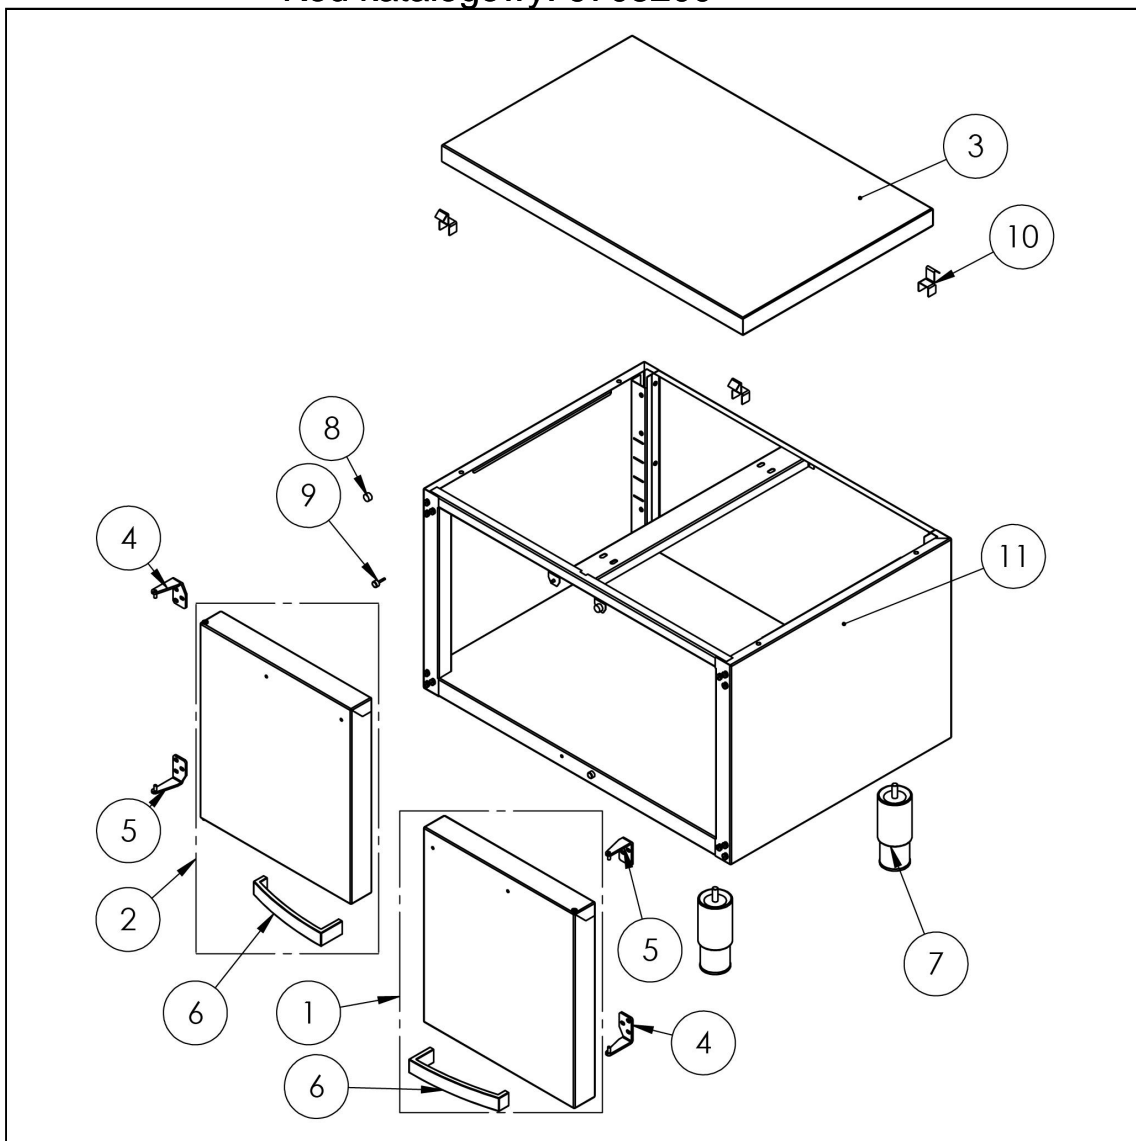

podstawa neutralna z drzwiami, 400x620x600 mm

Kod katalogowy: 9703200

Nr części (V nr rys.-nr części z rysunku)	Nazwa	Kod
V9703200-01	Drzwi prawe 400	C011143
V9703200-02	Nie dotyczy tego modelu produktu	
V9703200-03	Półka 400	C011142
V9703200-04	Zawias prawy dolny	C011137
V9703200-05	Zawias prawy górny	C011136
V9703200-06	uchwyt drzwi	C011135
V9703200-07	Stopka okrągła	C007292
V9703200-08	Magnes okrągły krótki	C007297
V9703200-09	Odbojnik gumowy	C010976
V9703200-10	Zaczep półki	C008757
V9703200-11	Korpus	