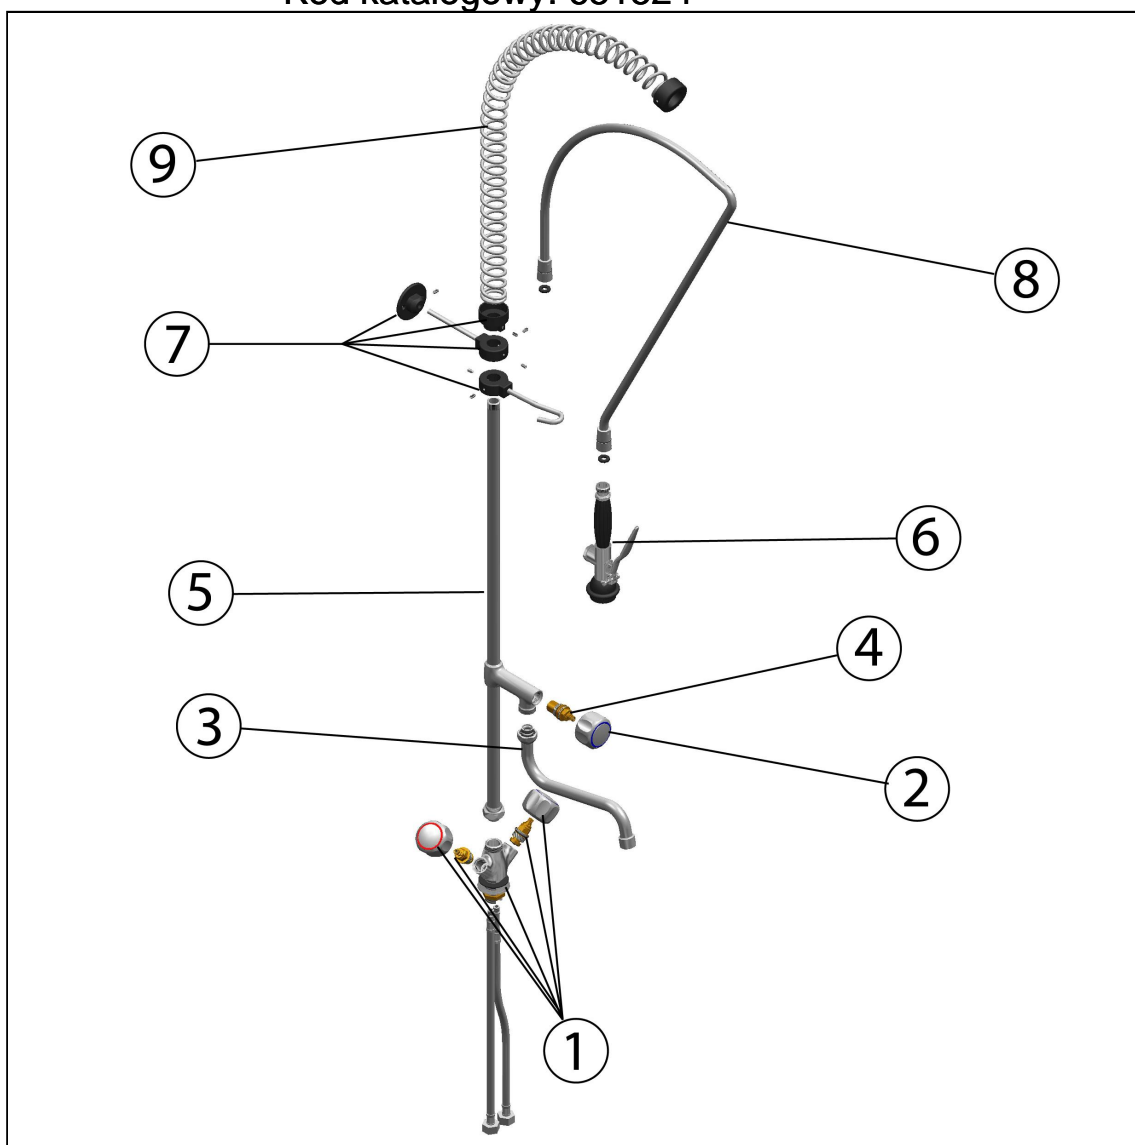

napelniacz z wylewk

Kod katalogowy: 651524

Nr części (V nr rys.-nr części z rysunku)	Nazwa	Kod
V651524-01	Głowica	
V651524-02	Pokr. tło niebieskie	C008655
V651524-03	Wylewka	C009417
V651524-04	Zawór	C009411
V651524-05	Rurka	
V651524-06	Prysznic	C005244
V651524-07	Mocowanie	
V651524-08	Przewód elastyczny	C005243
V651524-09	Sprężyna	