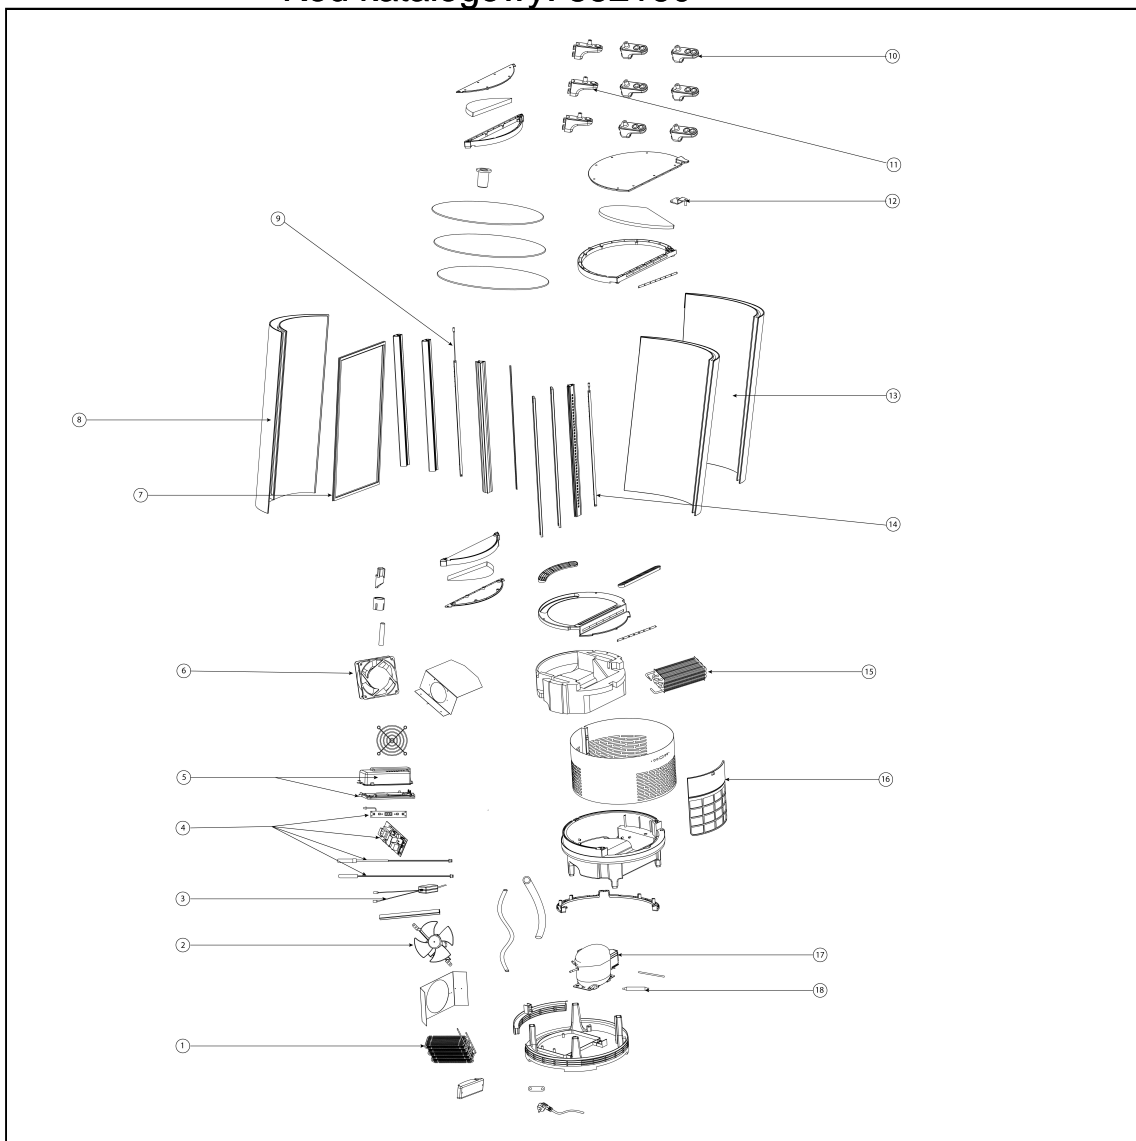

witryna ekspozycyjna, okrągła, V 100 I

Kod katalogowy: 852160

Nr części (V nr rys.-nr części z rysunku)	Nazwa	Kod
V852160-01	Skrapacz	
V852160-02	Wentylator skrapacza	
V852160-03	Transformator LED	
V852160-04	Sterownik kompletny	
V852160-05	Obudowa	
V852160-06	Wentylator parownika	
V852160-07	Uszczelka drzwi	
V852160-08	Drzwi	
V852160-09	Oświetlenie LED lewe	
V852160-10	Wspornik lewy/prawy	
V852160-11	Tyłny wspornik	
V852160-12	Zawias	
V852160-13	Szyba prawa/lewa	
V852160-14	Oświetlenie LED prawe	
V852160-15	Parownik	
V852160-16	Filtr	
V852160-17	Sprężarka	
V852160-18	Filtr odwadniacz	