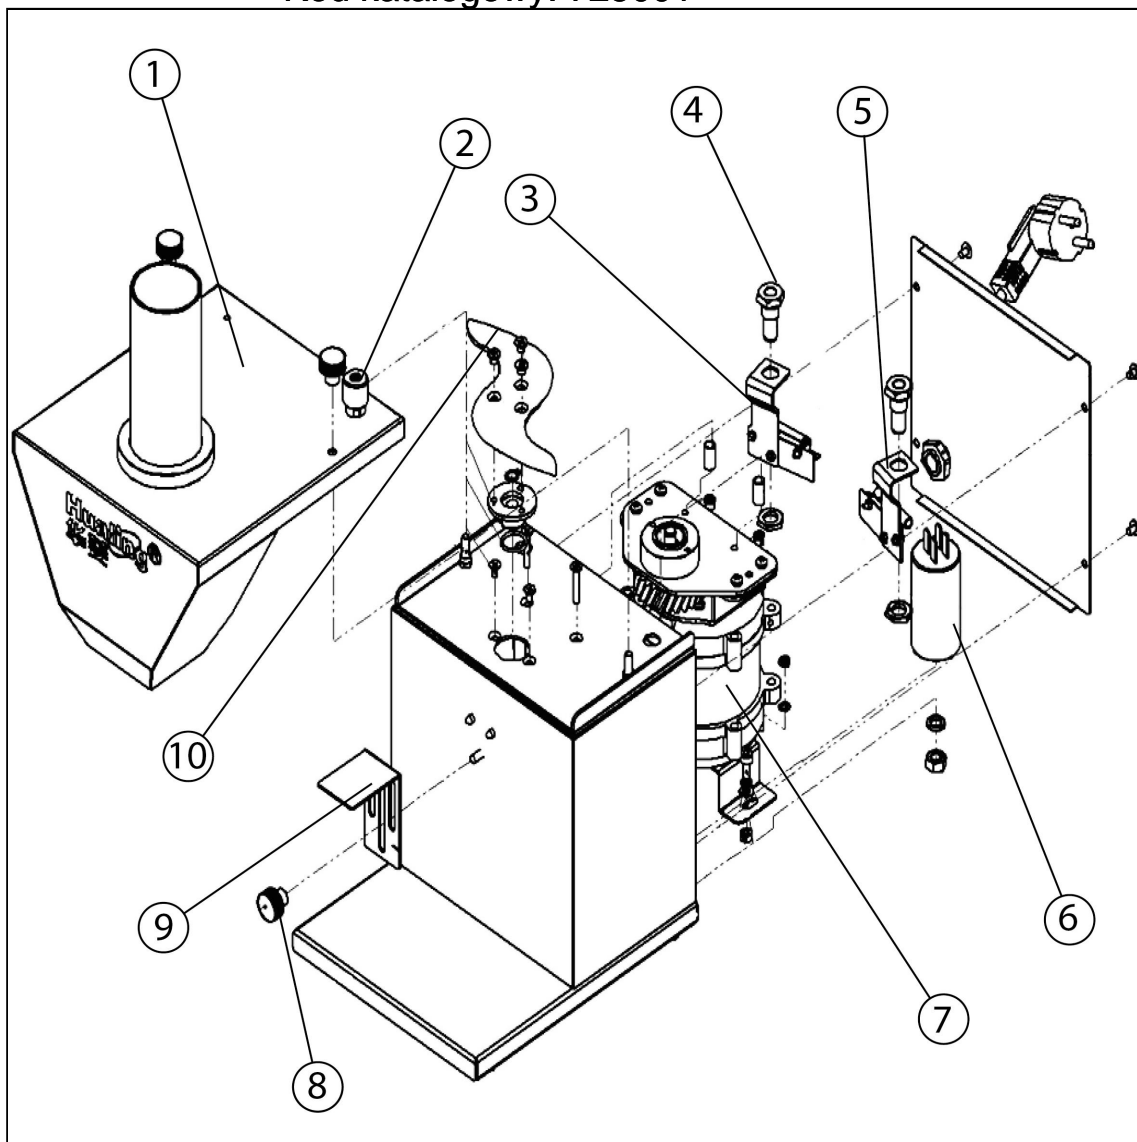

krajalnica do kiełbasy, pionowa, P 120 W

Kod katalogowy: 725001

Nr części (V nr rys.-nr części z rysunku)	Nazwa	Kod
V725001.2-01	Pokrywa	
V725001.2-02	Wł cznik	
V725001.2-03	Mikrowył cznik	
V725001.2-04	Pokr tło steruj ce	
V725001.2-05	Mikrowył cznik	
V725001.2-06	Kondensator	
V725001.2-07	Silnik	
V725001.2-08	Pokr tło	
V725001.2-09	Płytk a regulacyjna	
V725001.2-10	Nó	