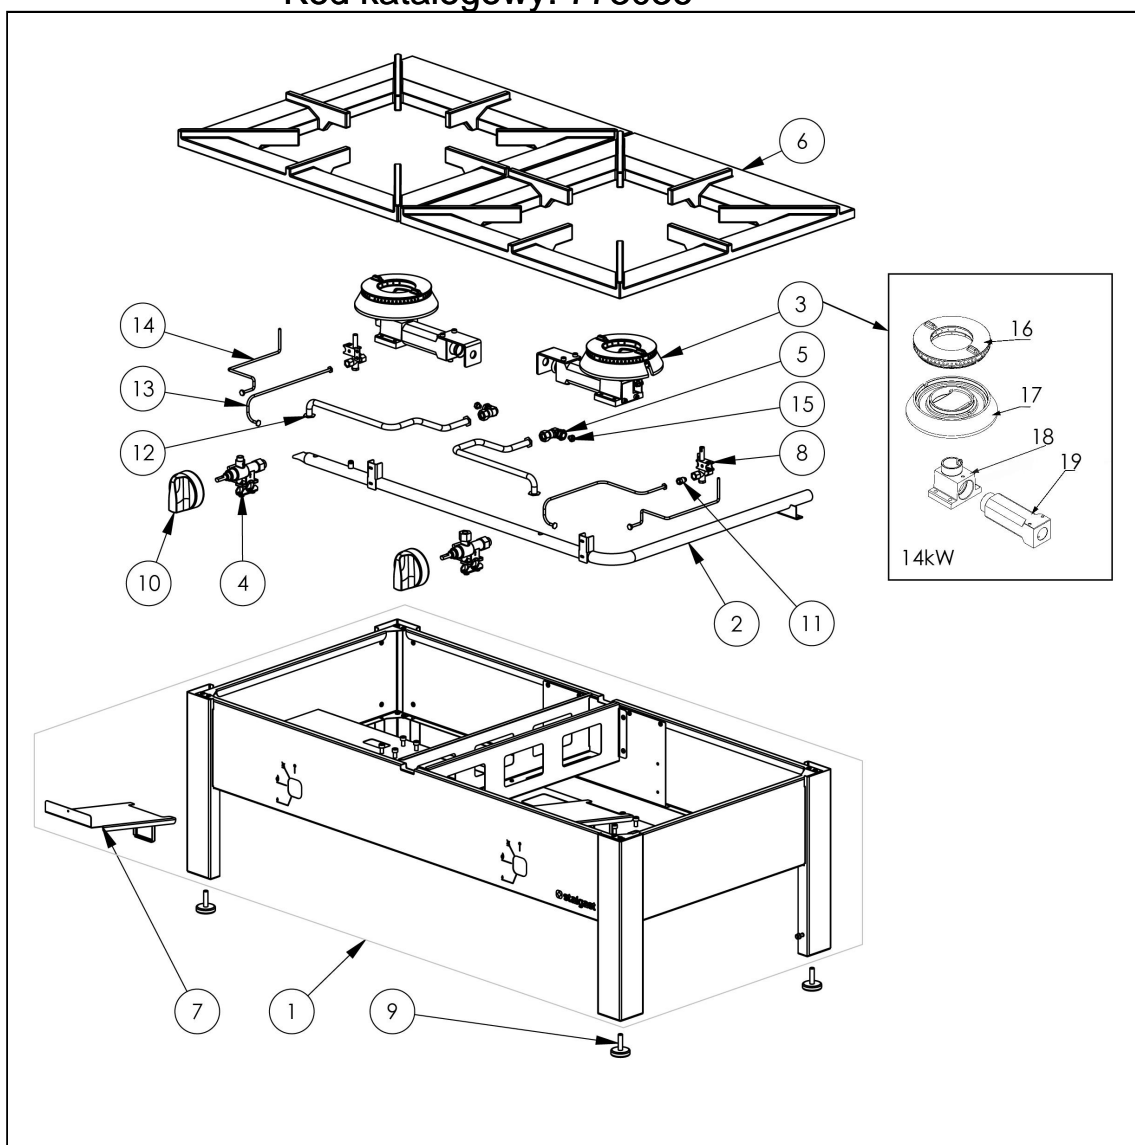

taboret gazowy, pojedynczy, Top line Power, 11 kW, G30

Kod katalogowy: 773036

Nr części (V nr rys.-nr części z rysunku)	Nazwa	Kod
V773036-01	Korpus	
V773036-02	Kolektor	C010753
V773036-03	Palnik	C010762
V773036-04	Zawór	C008801
V773036-05	Podstawa dyszy	C009080
V773036-06	Ruszt	C008857
V773036-07	Ostona zaworu	
V773036-08	Palnik pilota	C008078
V773036-09	Stopka	C008352
V773036-10	Pokr tło Stalgast fi 70	C011161
V773036-11	Nakretka z pierścieniem	C010733
V773036-12	Rura miedziana fi 10x1	
V773036-13	Rura miedziana fi 6x1	
V773036-14	Termopara 600	C008081
V773036-15	Dysza palnika 14kW	C009467
V773036-16	Korona palnika 14kW	C009614
V773036-17	Korpus palnika 14kW	C010760
V773036-18	Kolano palnika 14kW	C009614
V773036-19	In ektor 14kW	C010045