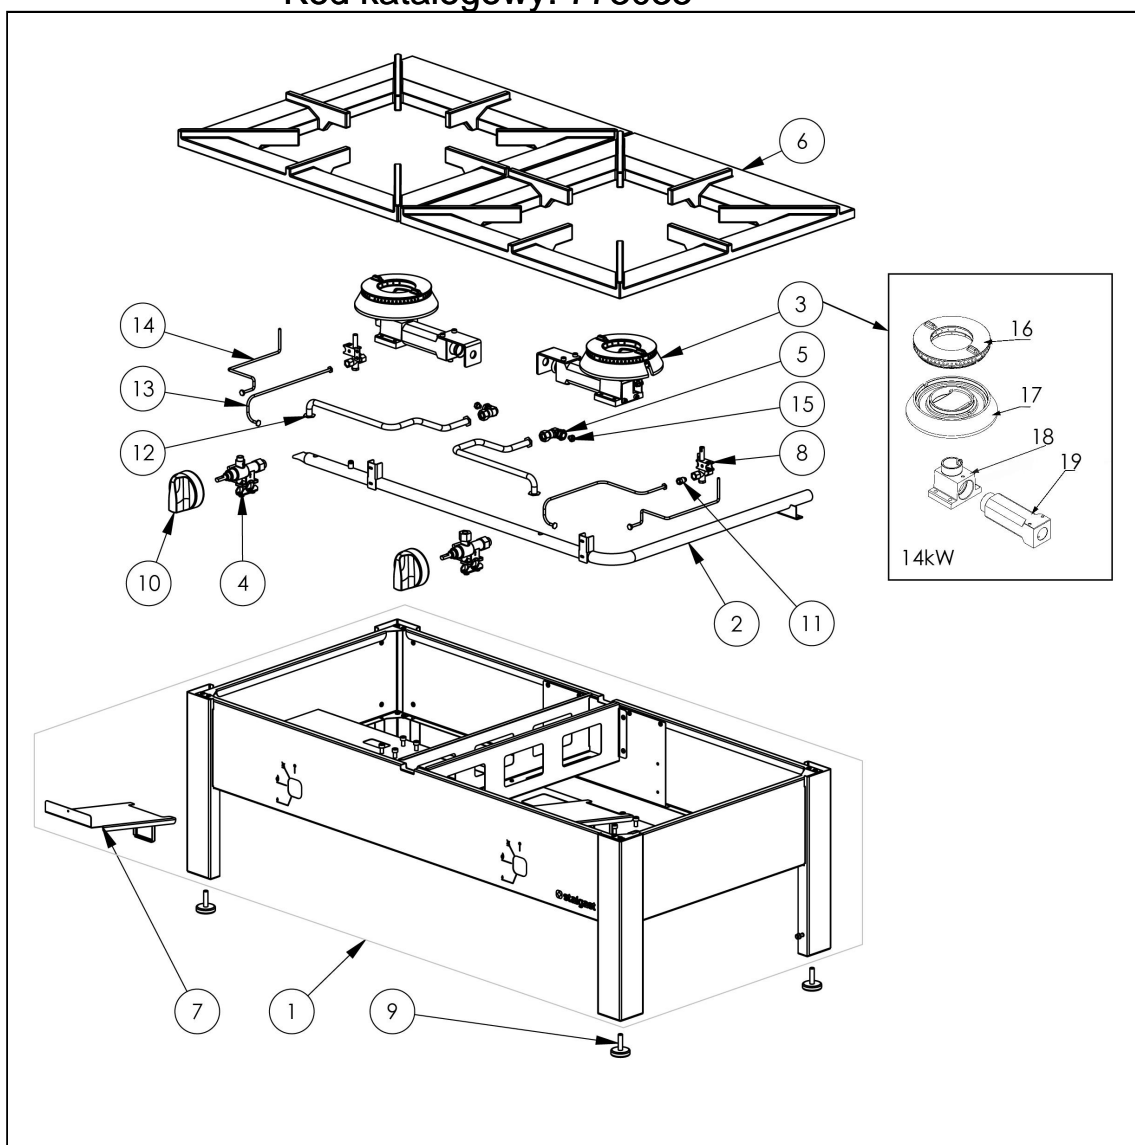

taboret gazowy, pojedynczy, Top line Power, 14 kW, G20

Kod katalogowy: 773035

Nr części (V nr rys.-nr części z rysunku)	Nazwa	Kod
V773035-01	Korpus	
V773035-02	Kolektor	C010753
V773035-03	Palnik	C010762
V773035-04	Zawór	C008801
V773035-05	Podstawa dyszy	C009080
V773035-06	Ruszt	C008857
V773035-07	Ostona zaworu	
V773035-08	Palnik pilota	C008078
V773035-09	Stopka	C008352
V773035-10	Pokr tło Stalgast fi 70	C011161
V773035-11	Nakretka z pierścieniem	C010733
V773035-12	Rura miedziana fi 10x1	
V773035-13	Rura miedziana fi 6x1	
V773035-14	Termopara 600	C008081
V773035-15	Dysza palnika 14kW	C010906
V773035-16	Korona palnika 14kW	C009614
V773035-17	Korpus palnika 14kW	C010760
V773035-18	Kolano palnika 14kW	C009614
V773035-19	In ektor 14kW	C010045