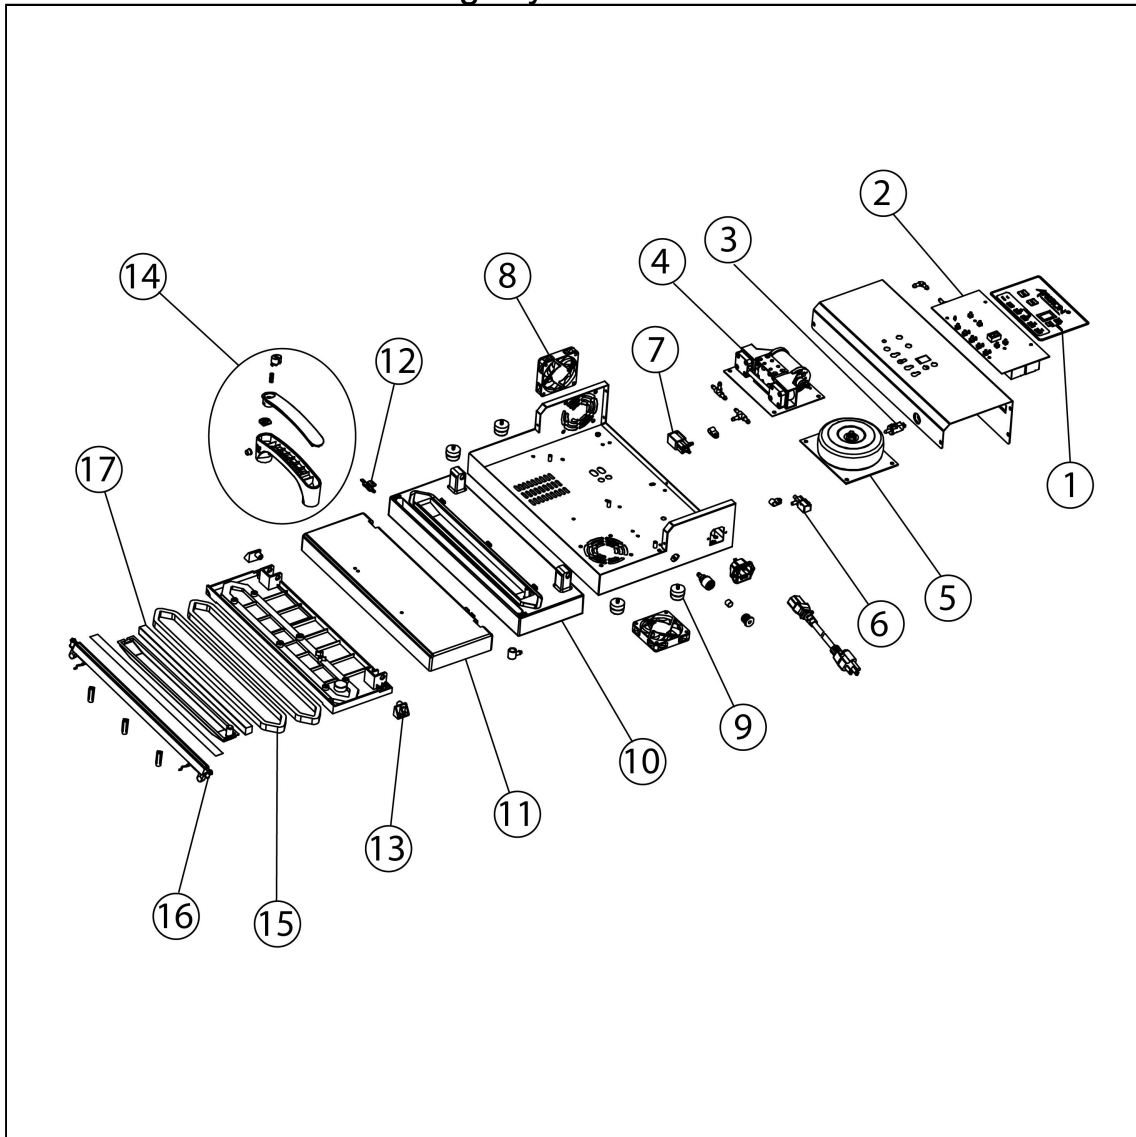

pakowarka pró niowa listwowa

Kod katalogowy: 691304

Nr części (V nr rys.-nr części z rysunku)	Nazwa	Kod
V691304-01	Folia panelu sterowania	
V691304-02	Panel sterowania	
V691304-03	Przełącznik	
V691304-04	Pompa	
V691304-05	Transformator	
V691304-06	Mały elektrozawór	
V691304-07	Duży elektrozawór	
V691304-08	Wentylator	
V691304-09	Nóżka	
V691304-10	Komora	
V691304-11	Pokrywa	
V691304-12	Przełącznik temperatury	
V691304-13	Oprawy, lewa	
V691304-14	Uchwyt pokrywy	
V691304-15	Uszczelka	
V691304-16	Listwa grzewcza	
V691304-17	Taśma uszczelniająca	