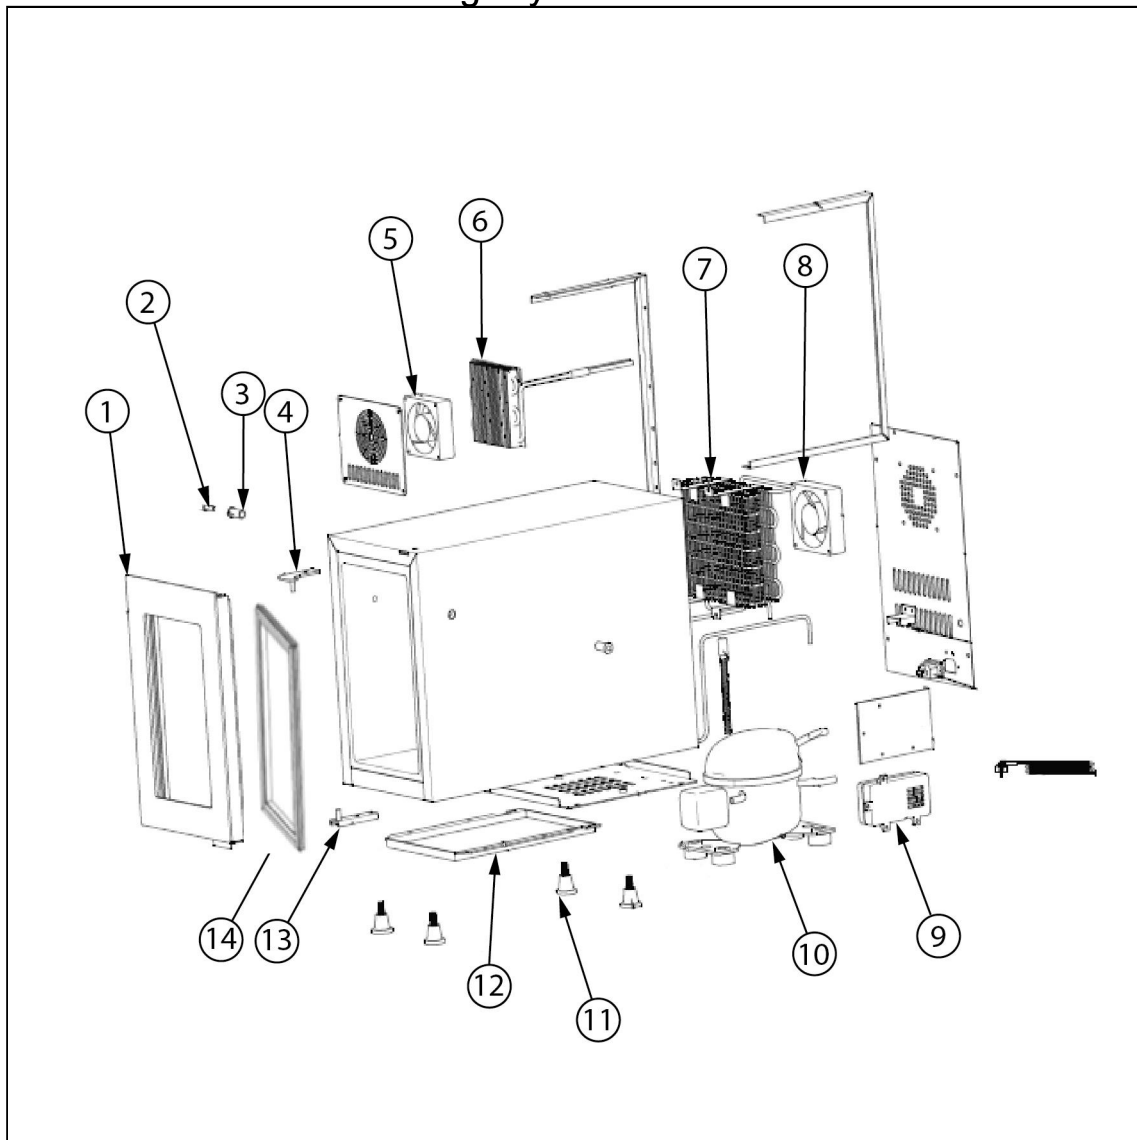

## Iodówka chłodziarka do mleka stalga

Kod katalogowy: 844100

Nr części (V nr rys.-nr części z rysunku)	Nazwa	Kod
V844100-01	Drzwi	
V844100-02	Przelotka rurki mleka	
V844100-03	Rurka	
V844100-04	Zawias górny	
V844100-05	Wentylator parownika	
V844100-06	Parownik	
V844100-07	Skrapłacz	
V844100-08	Wentylator skraplacza	
V844100-09	Regulator temperatury	
V844100-10	Sprężarka	
V844100-11	Nóżka	
V844100-12	Taca ociekowa	
V844100-13	Zawias dolny	
V844100-14	Uszczelka	