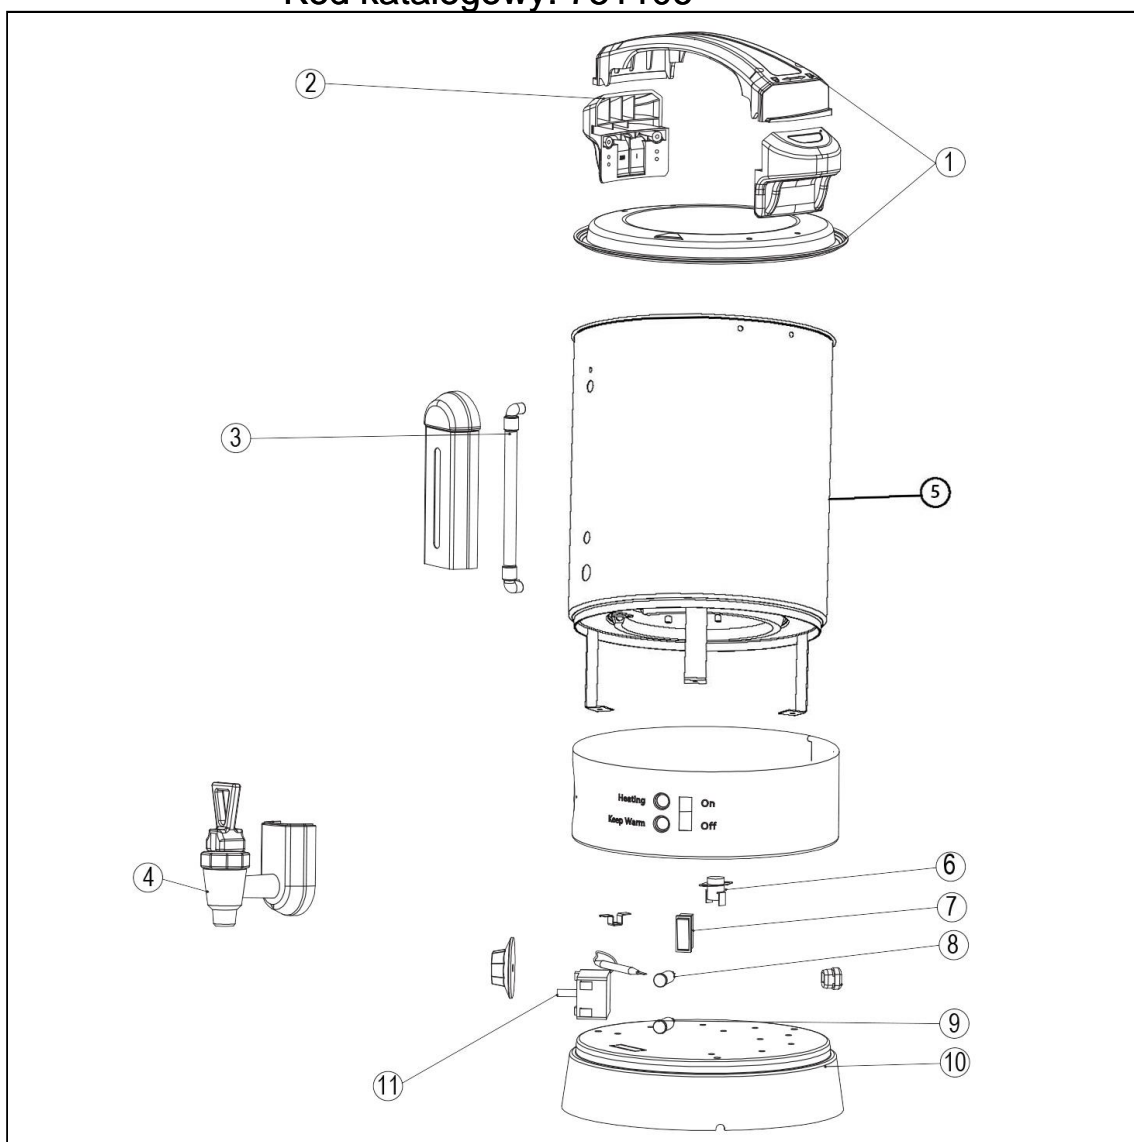

warnik, dwu ciankowy, 10l, GREDIL

Kod katalogowy: 751106

Nr części (V nr rys.-nr części z rysunku)	Nazwa	Kod
V751106-01	Pokrywa z uchwytem	
V751106-02	Uchwyt obudowy	
V751106-03	Wskaźnik poziomu wody	
V751106-04	Kranik	
V751106-05	Obudowa z płyt grzewczych	
V751106-06	Termostat bezpieczeństwa	C005591
V751106-07	Przełącznik	
V751106-08	Kontrolka czerwona	
V751106-09	Kontrolka błękitna	
V751106-10	Podstawa	
V751106-11	Termostat	C005567