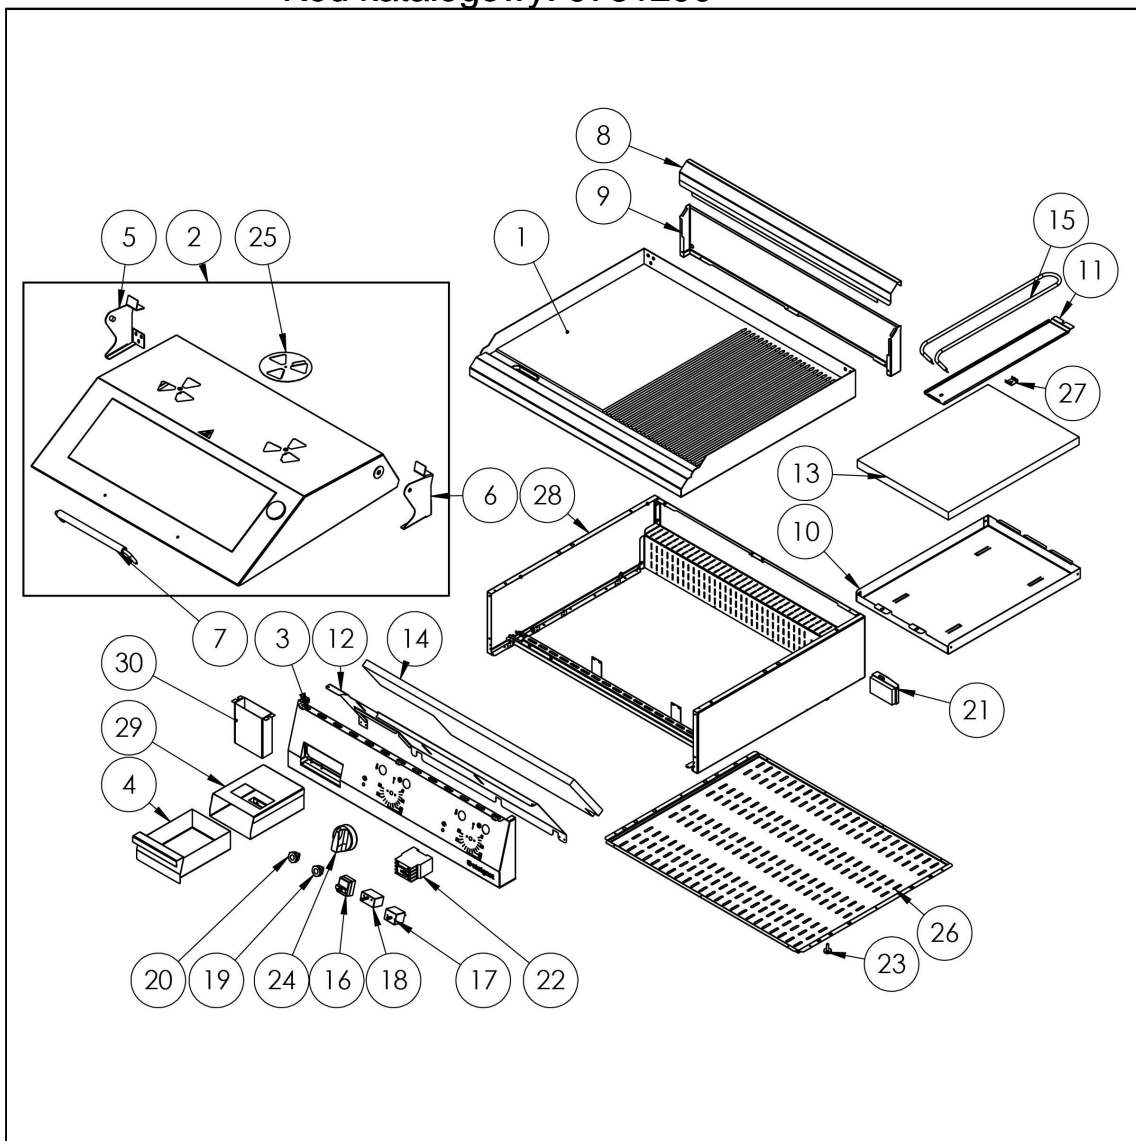

płyta grillowa nastawna ryflowana 800 z pokrywą

Kod katalogowy: 9731290

Nr części (V nr rys.-nr części z rysunku)	Nazwa	Kod
V9731290.2-01	Płyta ryflowana 800	
V9731290.2-02	Pokrywa płyty grillowej	
V9731290.2-03	Panel przedni	
V9731290.2-04	Pojemnik	
V9731290.2-05	Zawias lewy	
V9731290.2-06	Zawias prawy	
V9731290.2-07	Rączka pokrywy	
V9731290.2-08	Ośłona kominka	
V9731290.2-09	Podstawa kominka	
V9731290.2-10	Obudowa grzałek	
V9731290.2-11	Docisk grzałki	
V9731290.2-12	Ośłona przełączników	
V9731290.2-13	Mata izolacyjna grzałek	C010954
V9731290.2-14	Mata izolacyjna panelu	
V9731290.2-15	Grzałka	C009122
V9731290.2-16	Termostat bezpieczeństwa	C008953
V9731290.2-17	Termostat regulacyjny	C005517
V9731290.2-18	Wyłącznik osiowy	C009020
V9731290.2-19	Lampka zielona	
V9731290.2-20	Lampka pomarańczowa	C011146
V9731290.2-21	Skrzynka KADO	C009003
V9731290.2-22	Stycznik	C008045
V9731290.2-23	Stopka	C010548
V9731290.2-24	Pokr. tło Stalgast	C011147
V9731290.2-25	Przysłona	
V9731290.2-26	Ośłona dolna	
V9731290.2-27	Mocowanie kapilar	
V9731290.2-28	Korpus	
V9731290.2-29	Ośłona pojemnika	
V9731290.2-30	Odprowadzenie	