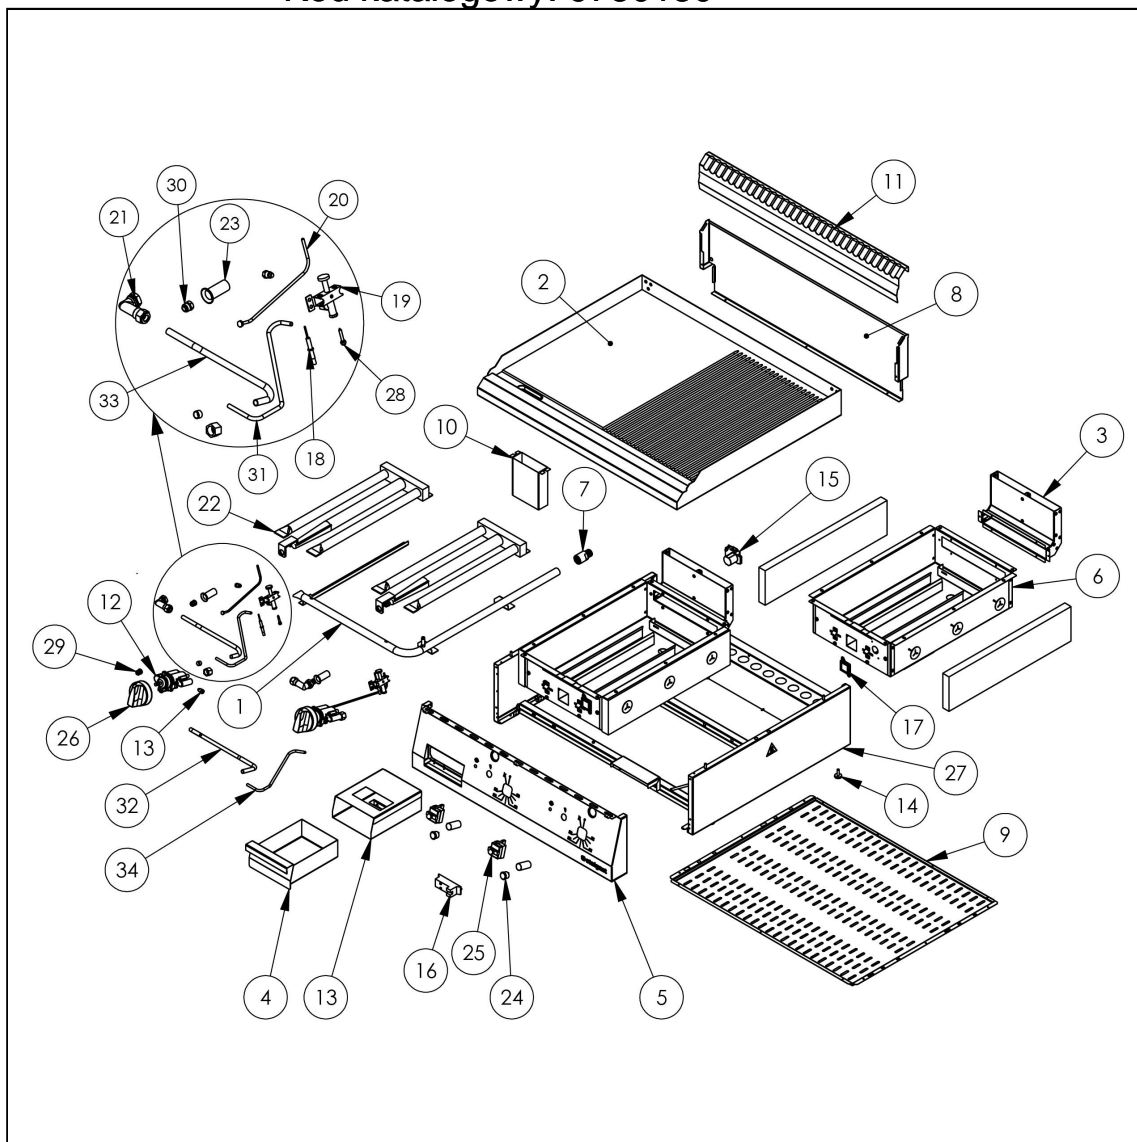

płyta grillowa gazowa, gładka, 6.5kW, G30

Kod katalogowy: 9730130

Nr części (V nr rys.-nr części z rysunku)	Nazwa	Kod
V9730130.2-01	Kolektor grilla 400	
V9730130.2-02	Płyta grillowa gładka 400	
V9730130.2-03	Komin grilla gazowego	C011053
V9730130.2-04	Pojemnik na odpadki	
V9730130.2-05	Panel przedni PGG 400	
V9730130.2-06	Misa palnika	
V9730130.2-07	Redukcja	
V9730130.2-08	Podstawa kominka 400	
V9730130.2-09	Ostona dolna 400	
V9730130.2-10	Odprowadzenie	
V9730130.2-11	Ostona kominka	
V9730130.2-12	Zawór piekarnika gazowego	C009016
V9730130.2-13	Obudowa pojemnika	
V9730130.2-14	Stopka 20xM06x20 465584	C010548
V9730130.2-15	Skrzynka przył czeniowa KADO2/3	C010734
V9730130.2-16	Generator	
V9730130.2-17	Oczko	C010751
V9730130.2-18	Elektroda	C010731
V9730130.2-19	Pilot płomienia patelni	C010732
V9730130.2-20	Termopara 270	C010348
V9730130.2-21	Kolanko na rurke 10mm	C001244
V9730130.2-22	Palnik grilla	C011058
V9730130.2-23	Regulator powietrza	C001245
V9730130.2-24	Wł cznik	C010735
V9730130.2-25	Termostat bezpiecze stwa 360st.C	C010877
V9730130.2-26	Pokr tło Stalgast fi 70	C011161
V9730130.2-27	Korpus	
V9730130.2-28	Dysza palnika pilota	C010732
V9730130.2-29	Dysza palnika - główna	C010652
V9730130.2-30	Dysza by-pass	
V9730130.2-31	Rurka palnika pilota lewego fi6x1	
V9730130.2-32	Rurka palnika głównego prawego fi10x1	
V9730130.2-33	Rurka palnika głównego lewego fi10x1	
V9730130.2-34	Rurka palnika pilota prawego fi6x1	