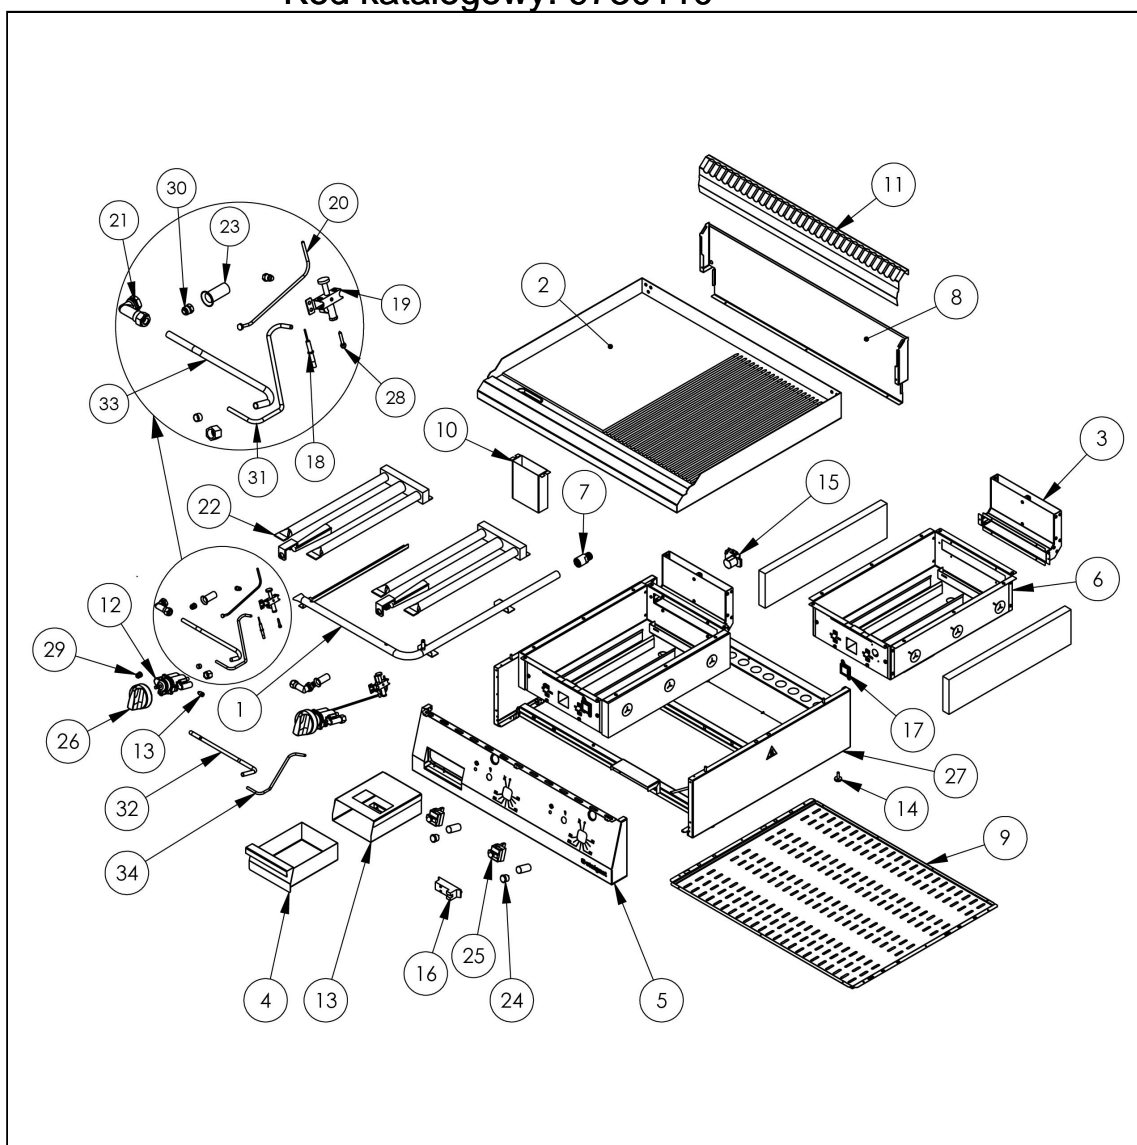

płyta grillowa gazowa, gładka, 6.5kW, G20

Kod katalogowy: 9730110

Nr części (V nr rys.-nr części z rysunku)	Nazwa	Kod
V9730110.2-01	Kolektor grilla 400	
V9730110.2-02	Płyta grillowa gładka 400	
V9730110.2-03	Komin grilla gazowego	C011053
V9730110.2-04	Pojemnik na odpadki	
V9730110.2-05	Panel przedni PGG 400	
V9730110.2-06	Misa palnika	
V9730110.2-07	Redukcja	
V9730110.2-08	Podstawa kominka 400	
V9730110.2-09	Ostona dolna 400	
V9730110.2-10	Odprowadzenie	
V9730110.2-11	Ostona kominka	
V9730110.2-12	Zawór piekarnika gazowego	C009016
V9730110.2-13	Obudowa pojemnika	
V9730110.2-14	Stopka 20xM06x20 465584	C010548
V9730110.2-15	Skrzynka przył czeniowa KADO2/3	C010734
V9730110.2-16	Generator	
V9730110.2-17	Oczko	C010751
V9730110.2-18	Elektroda	C010731
V9730110.2-19	Pilot płomienia patelni	C010732
V9730110.2-20	Termopara 270	C010348
V9730110.2-21	Kolanko na rurke 10mm	C001244
V9730110.2-22	Palnik grilla	C011058
V9730110.2-23	Regulator powietrza	C001245
V9730110.2-24	Wł cznik	C010735
V9730110.2-25	Termostat bezpiecze stwa 360st.C	C010877
V9730110.2-26	Pokr tło Stalgast fi 70	C011161
V9730110.2-27	Korpus	
V9730110.2-28	Dysza palnika pilota	C010906
V9730110.2-29	Dysza palnika - główna	C010649
V9730110.2-30	Dysza by-pass	
V9730110.2-31	Rurka palnika pilota lewego fi6x1	
V9730110.2-32	Rurka palnika głównego prawego fi10x1	
V9730110.2-33	Rurka palnika głównego lewego fi10x1	
V9730110.2-34	Rurka palnika pilota prawego fi6x1	